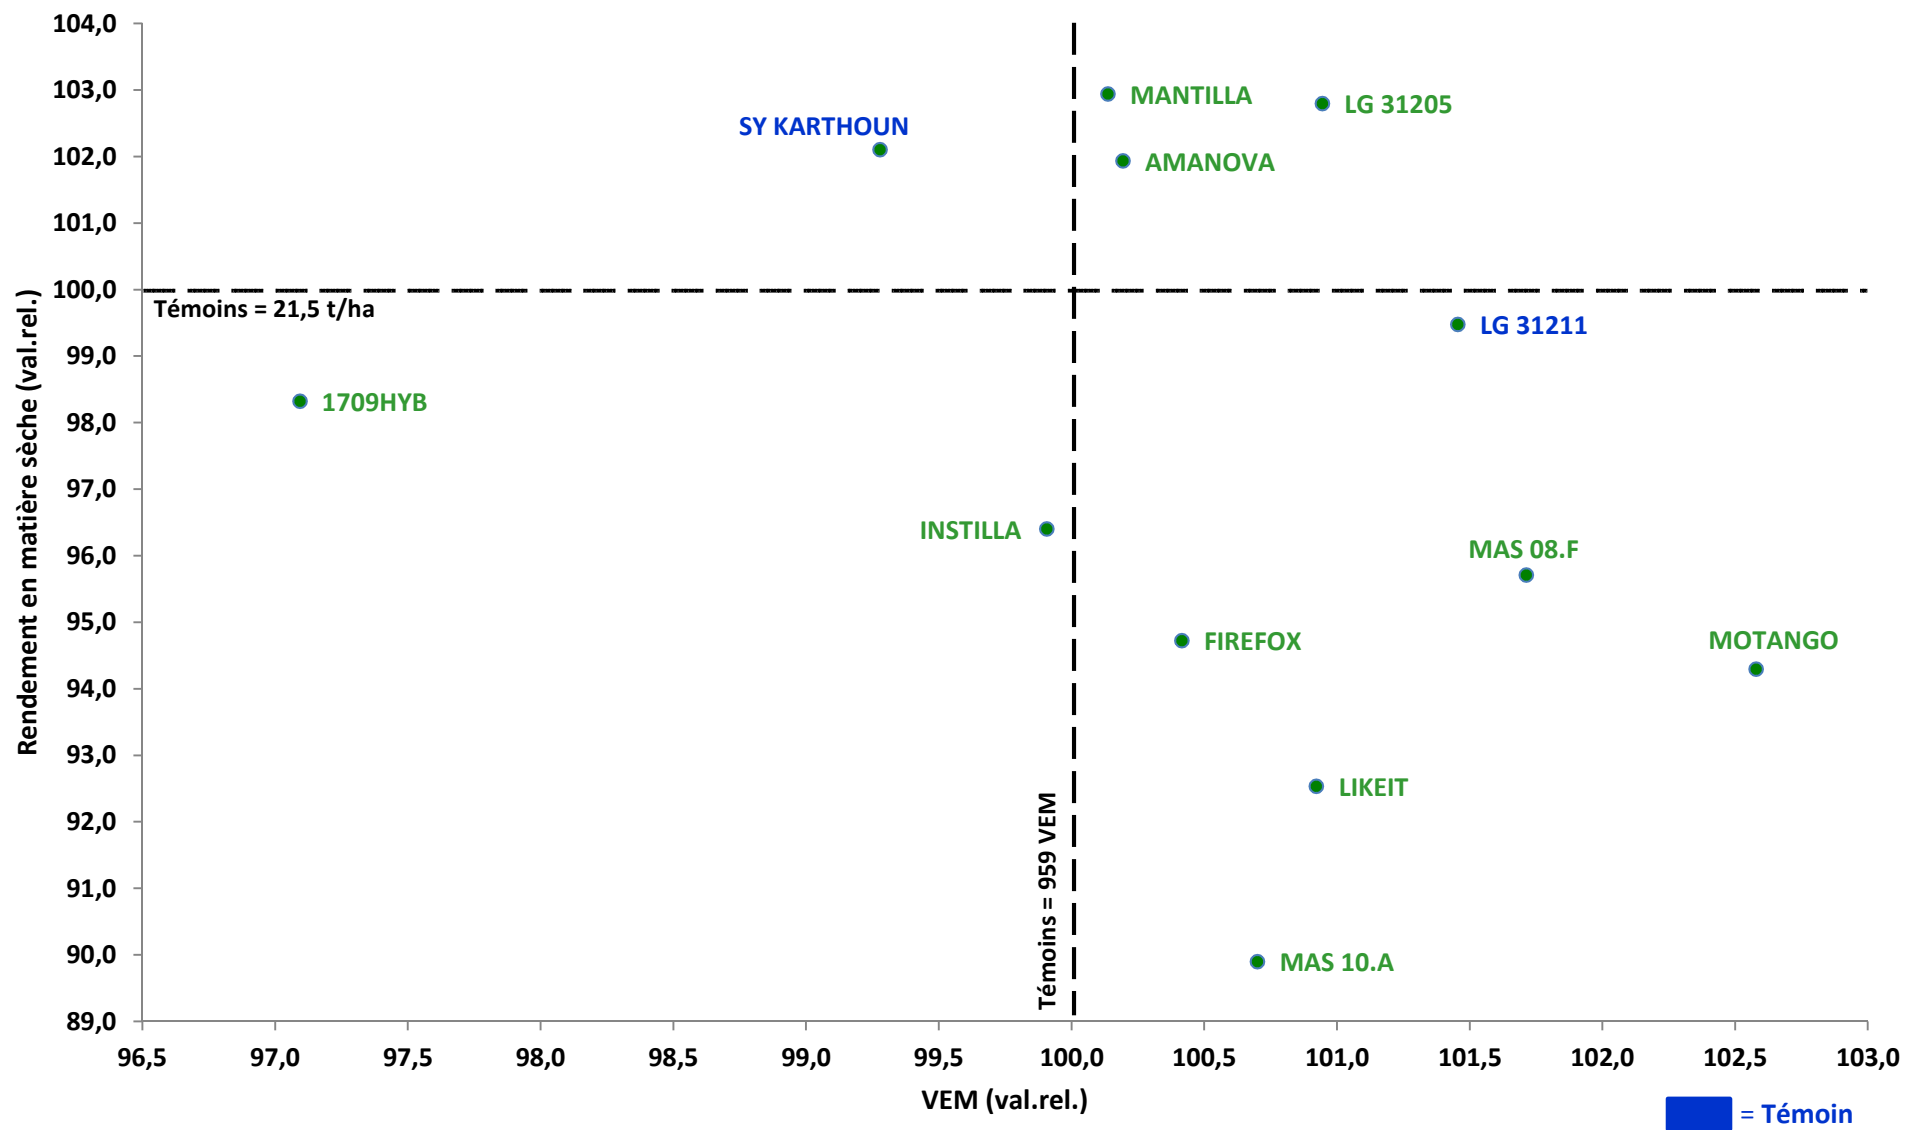

CIPF - Réseau Probatoire 2017

Maïs fourrage très précoce (FAO < 200)

CIPF - Réseau Probatoire 2017

Maïs fourrage précoce (200 < FAO < 230)