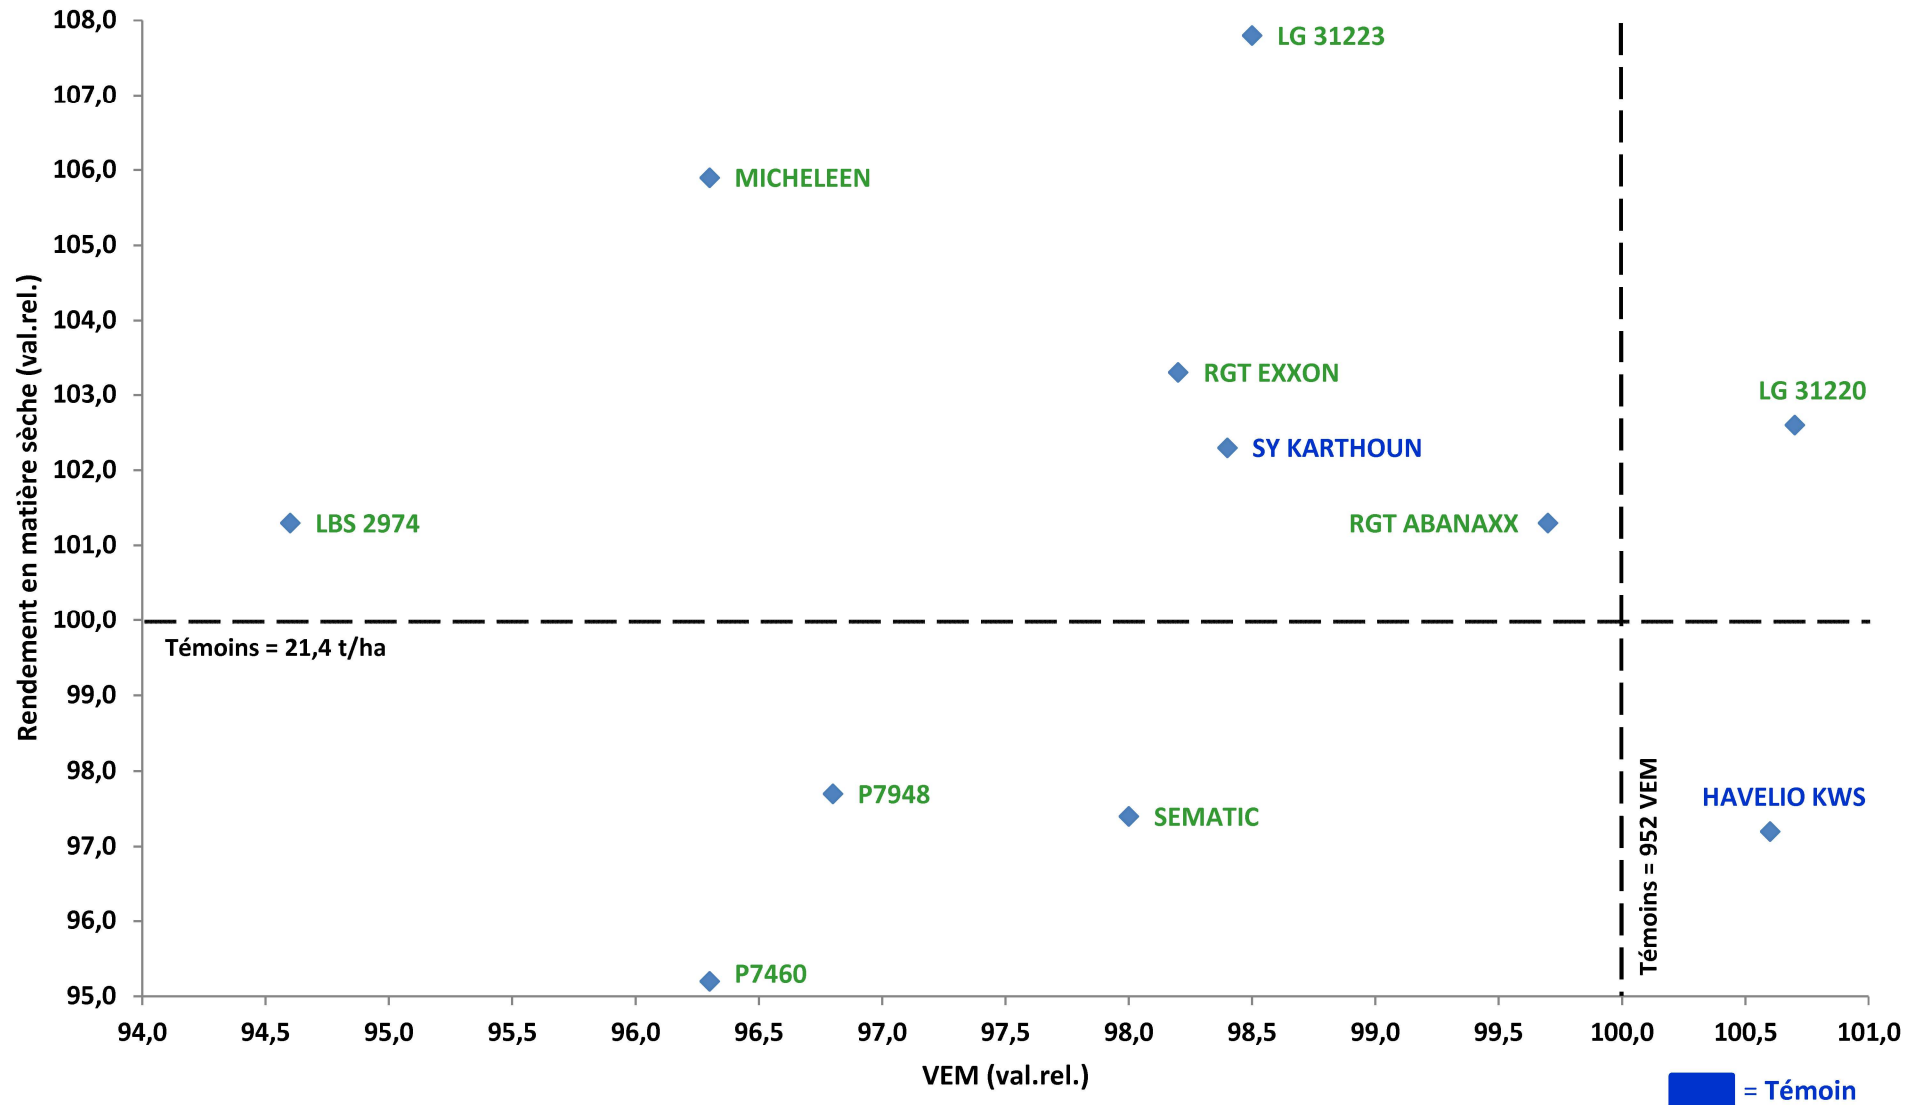

# CIPF - Réseau Probatoire 2019

## Maïs fourrage très précoce (FAO < 200)

### Maïs fourrage précoce (200 < FAO < 230)