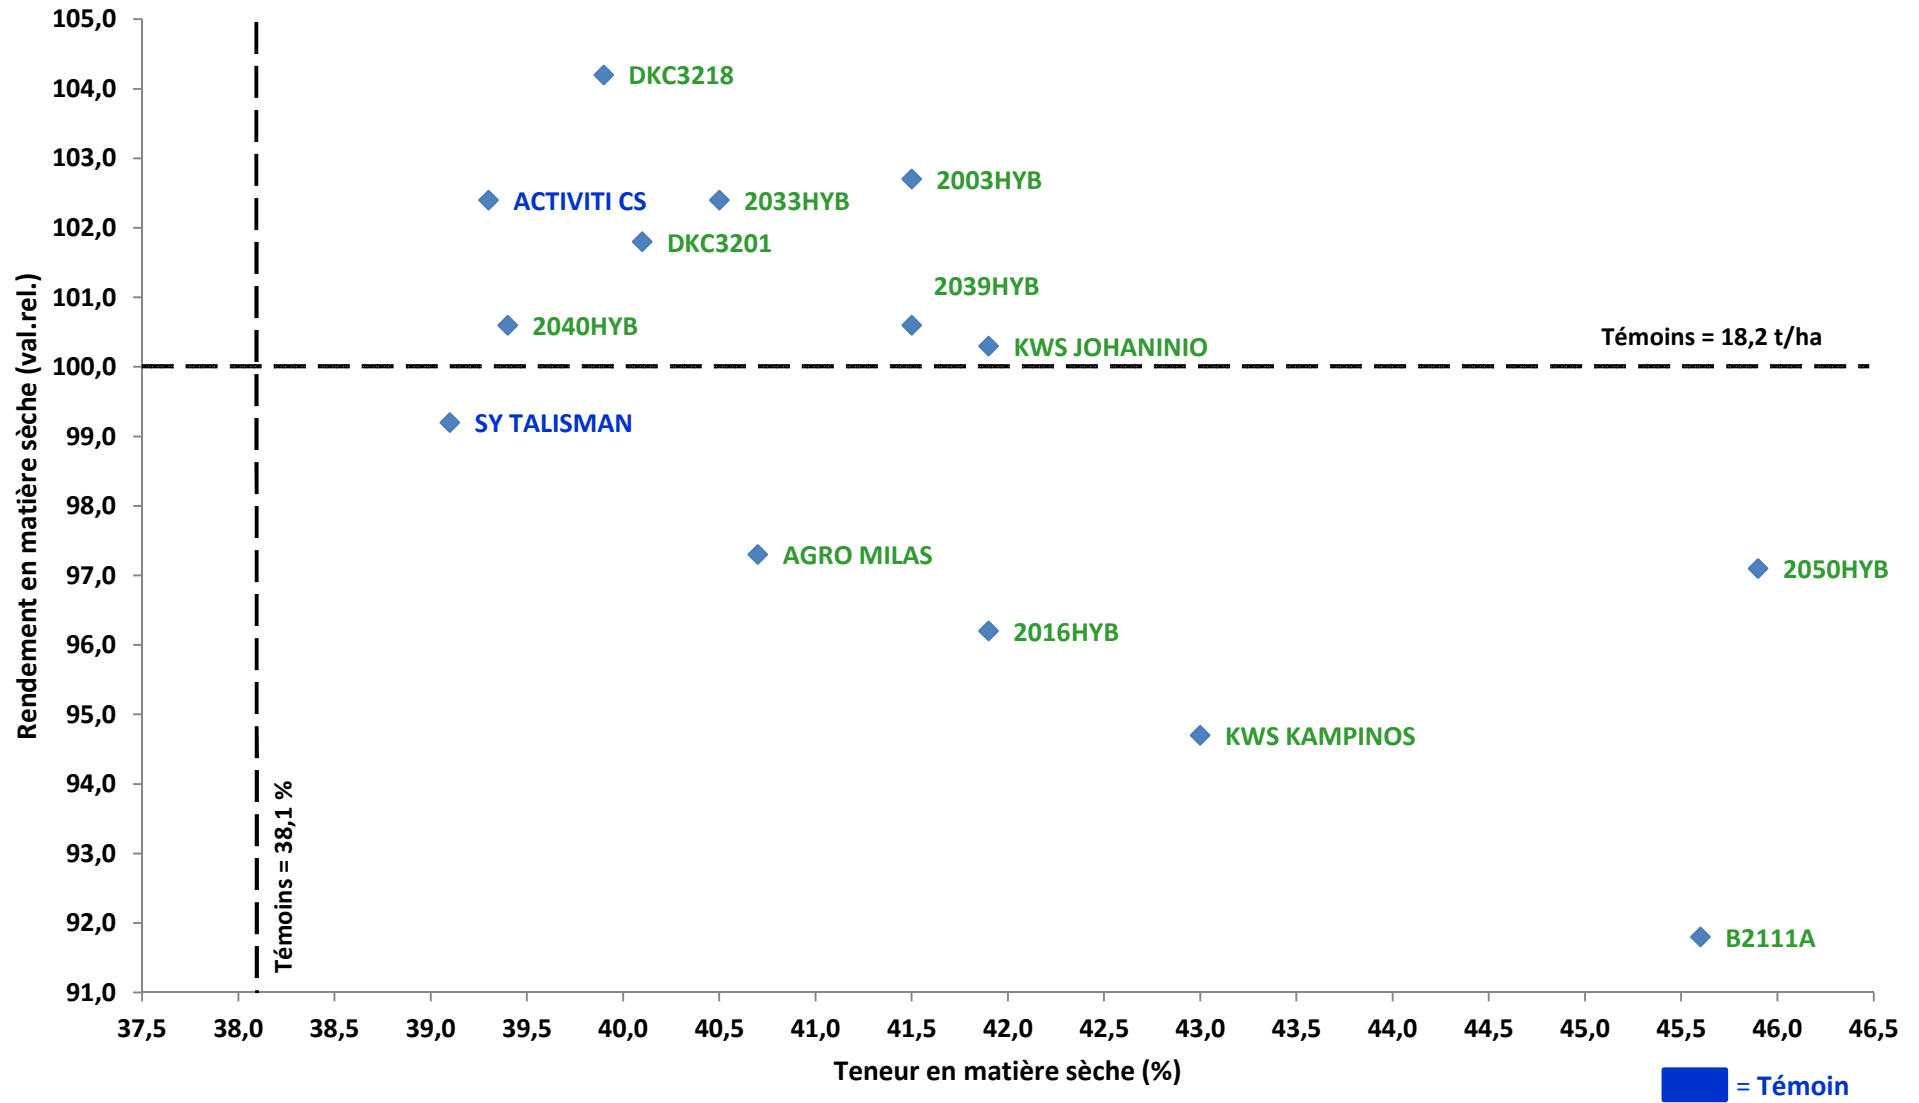

CIPF - Réseau Probatoire 2020

Maïs fourrage très précoce (FAO < 200)

CIPF - Réseau Probatoire 2020

Maïs fourrage précoce (200 < FAO < 230)