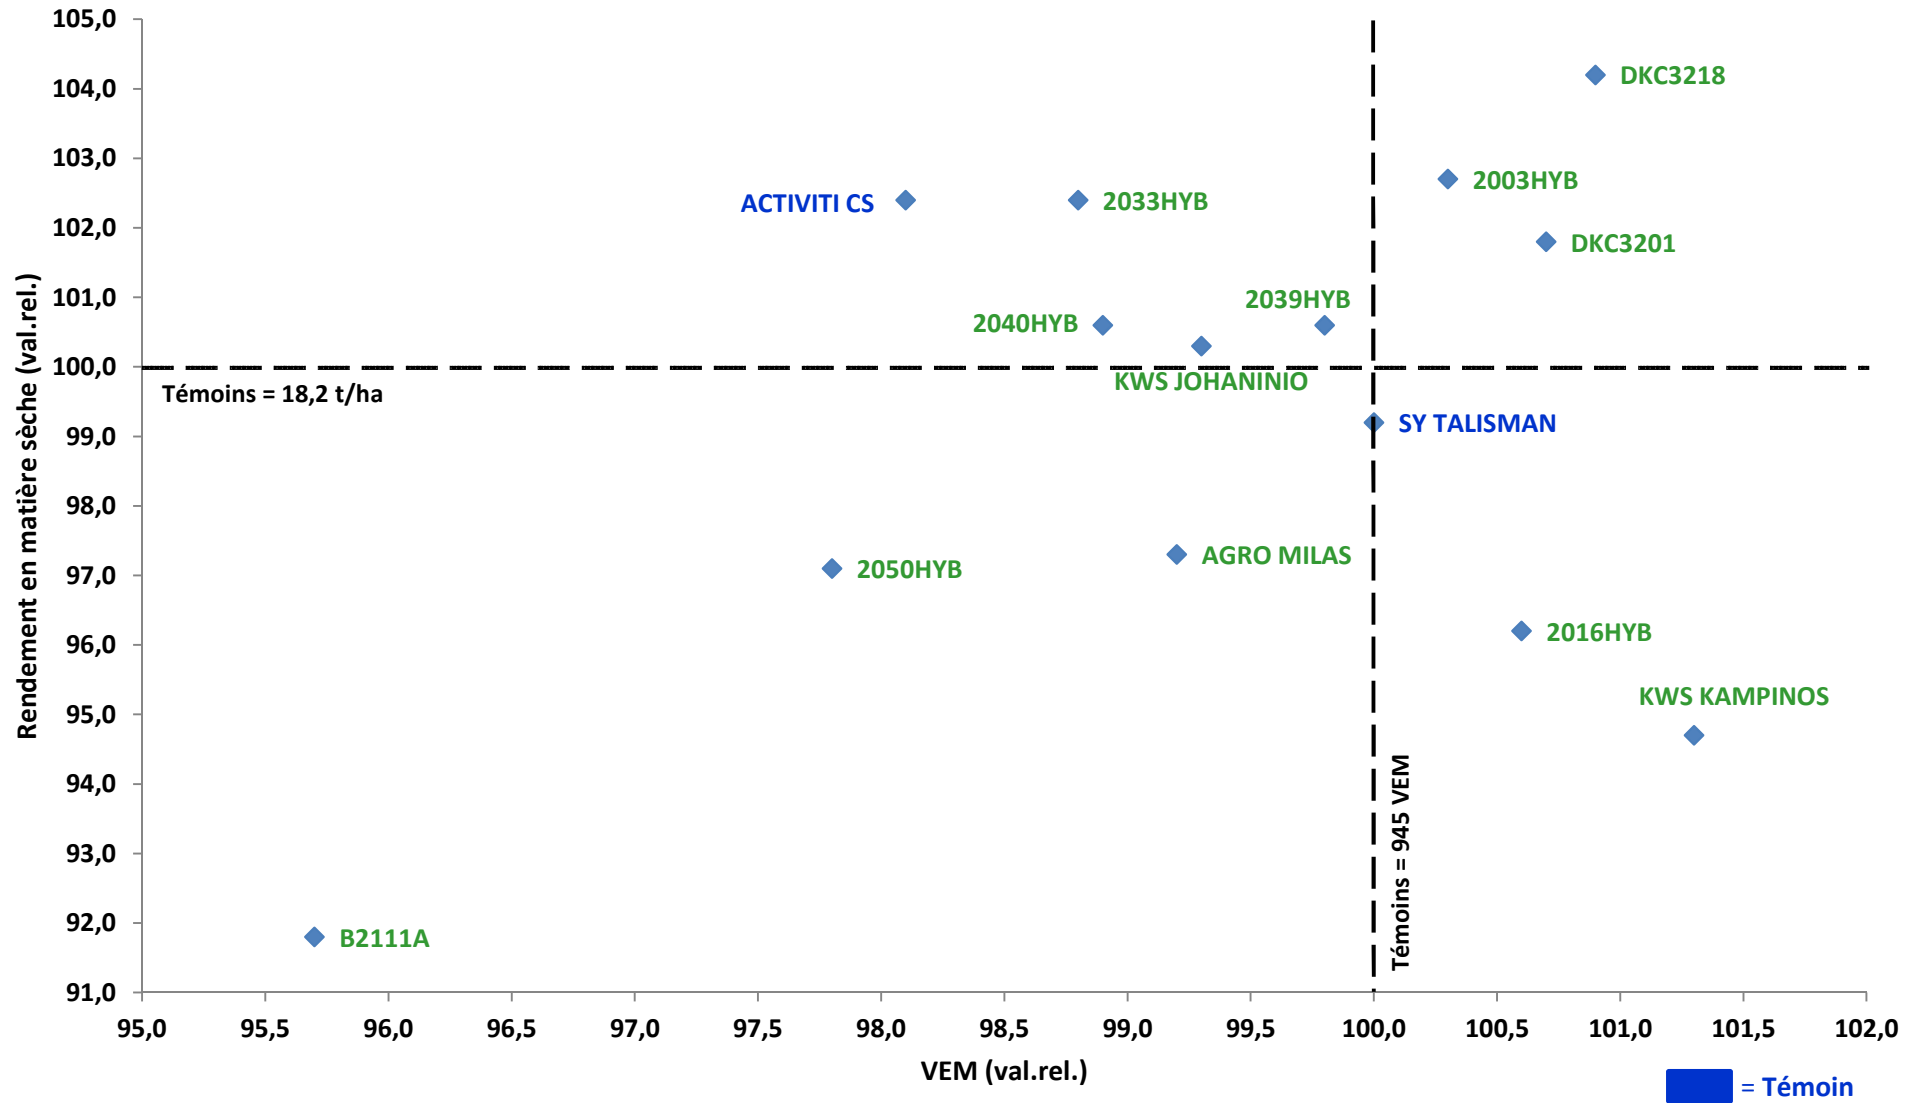

CIPF - Réseau Probatoire 2020

Maïs fourrage très précoce (FAO < 200)

CIPF - Réseau Probatoire 2020

Maïs fourrage précoce (200 < FAO < 230)