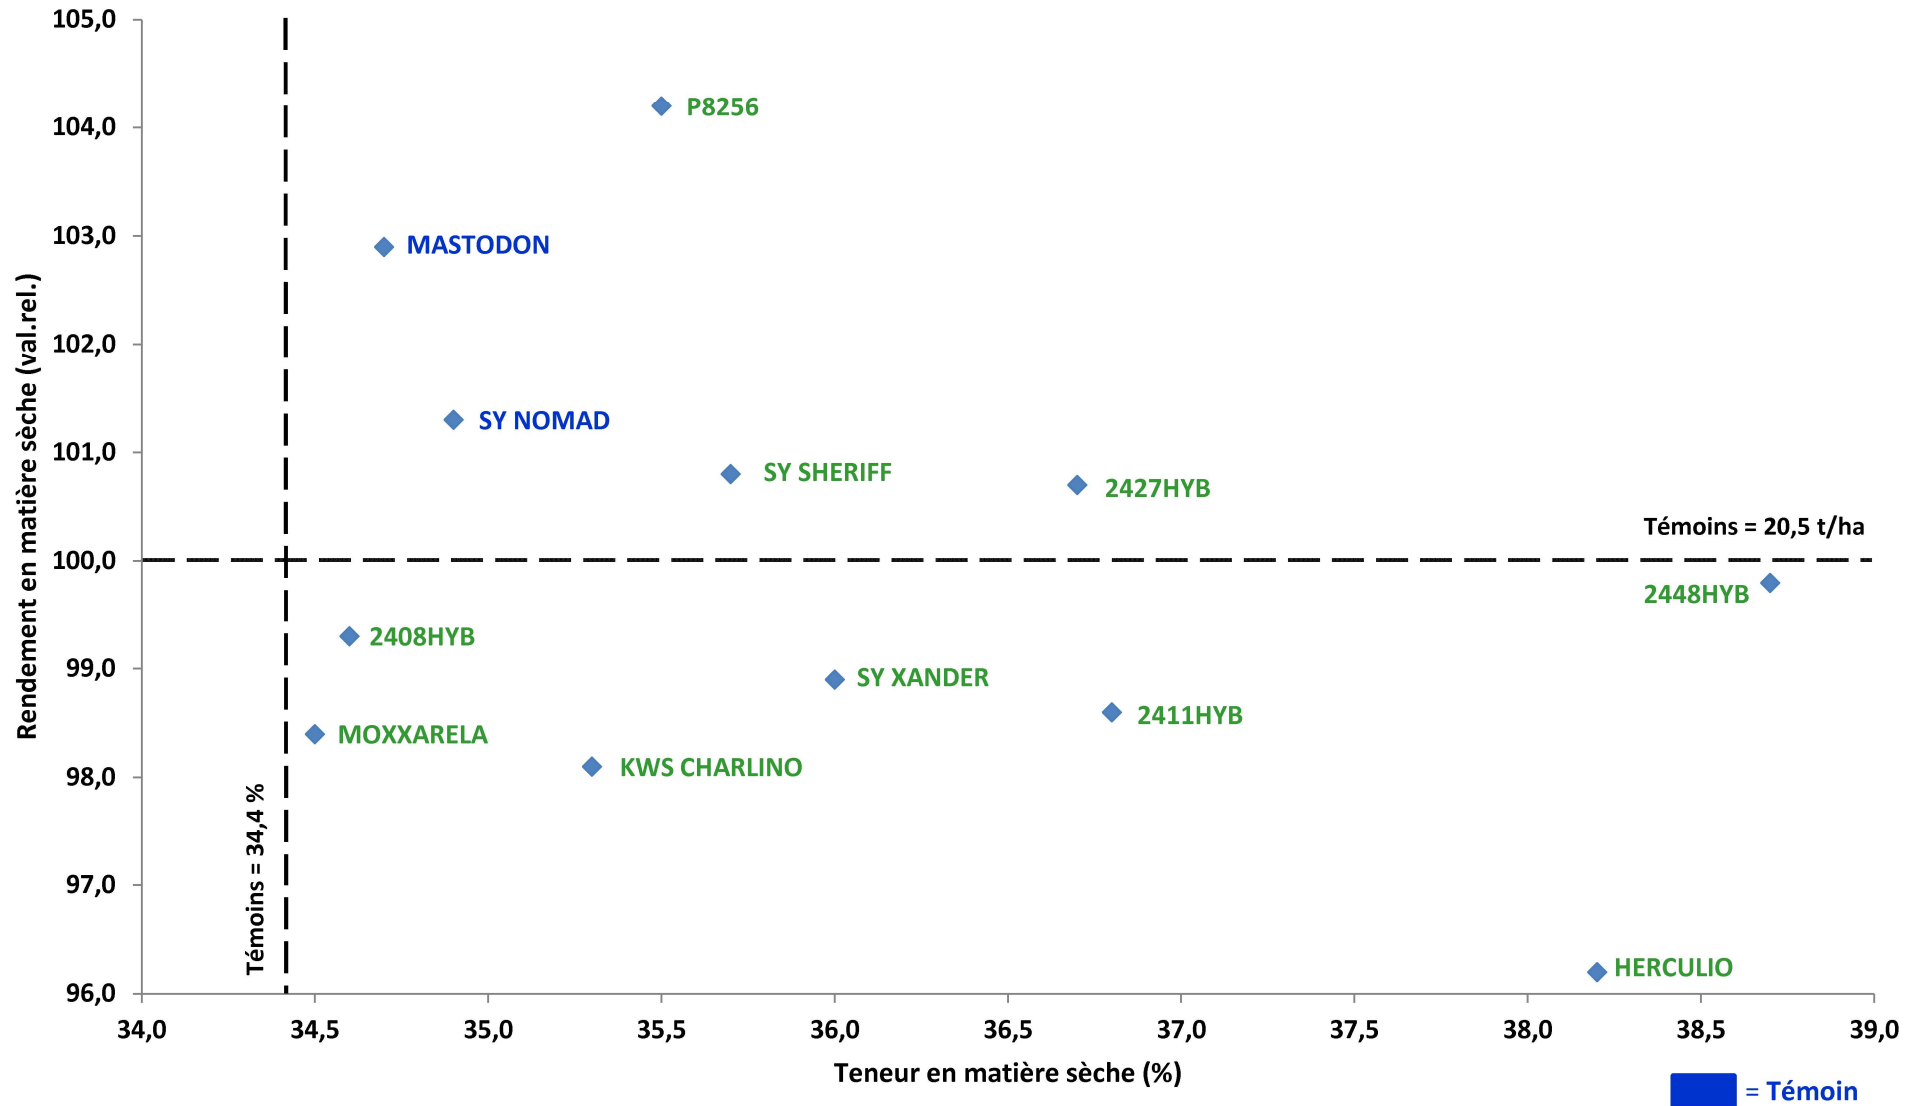

CIPF - Réseau Probatoire 2024

Mais fourrage demi-précoce (230 < FAO < 250)

CIPF - Réseau Probatoire 2024

Mais fourrage demi-tardif à tardif (FAO > 250)