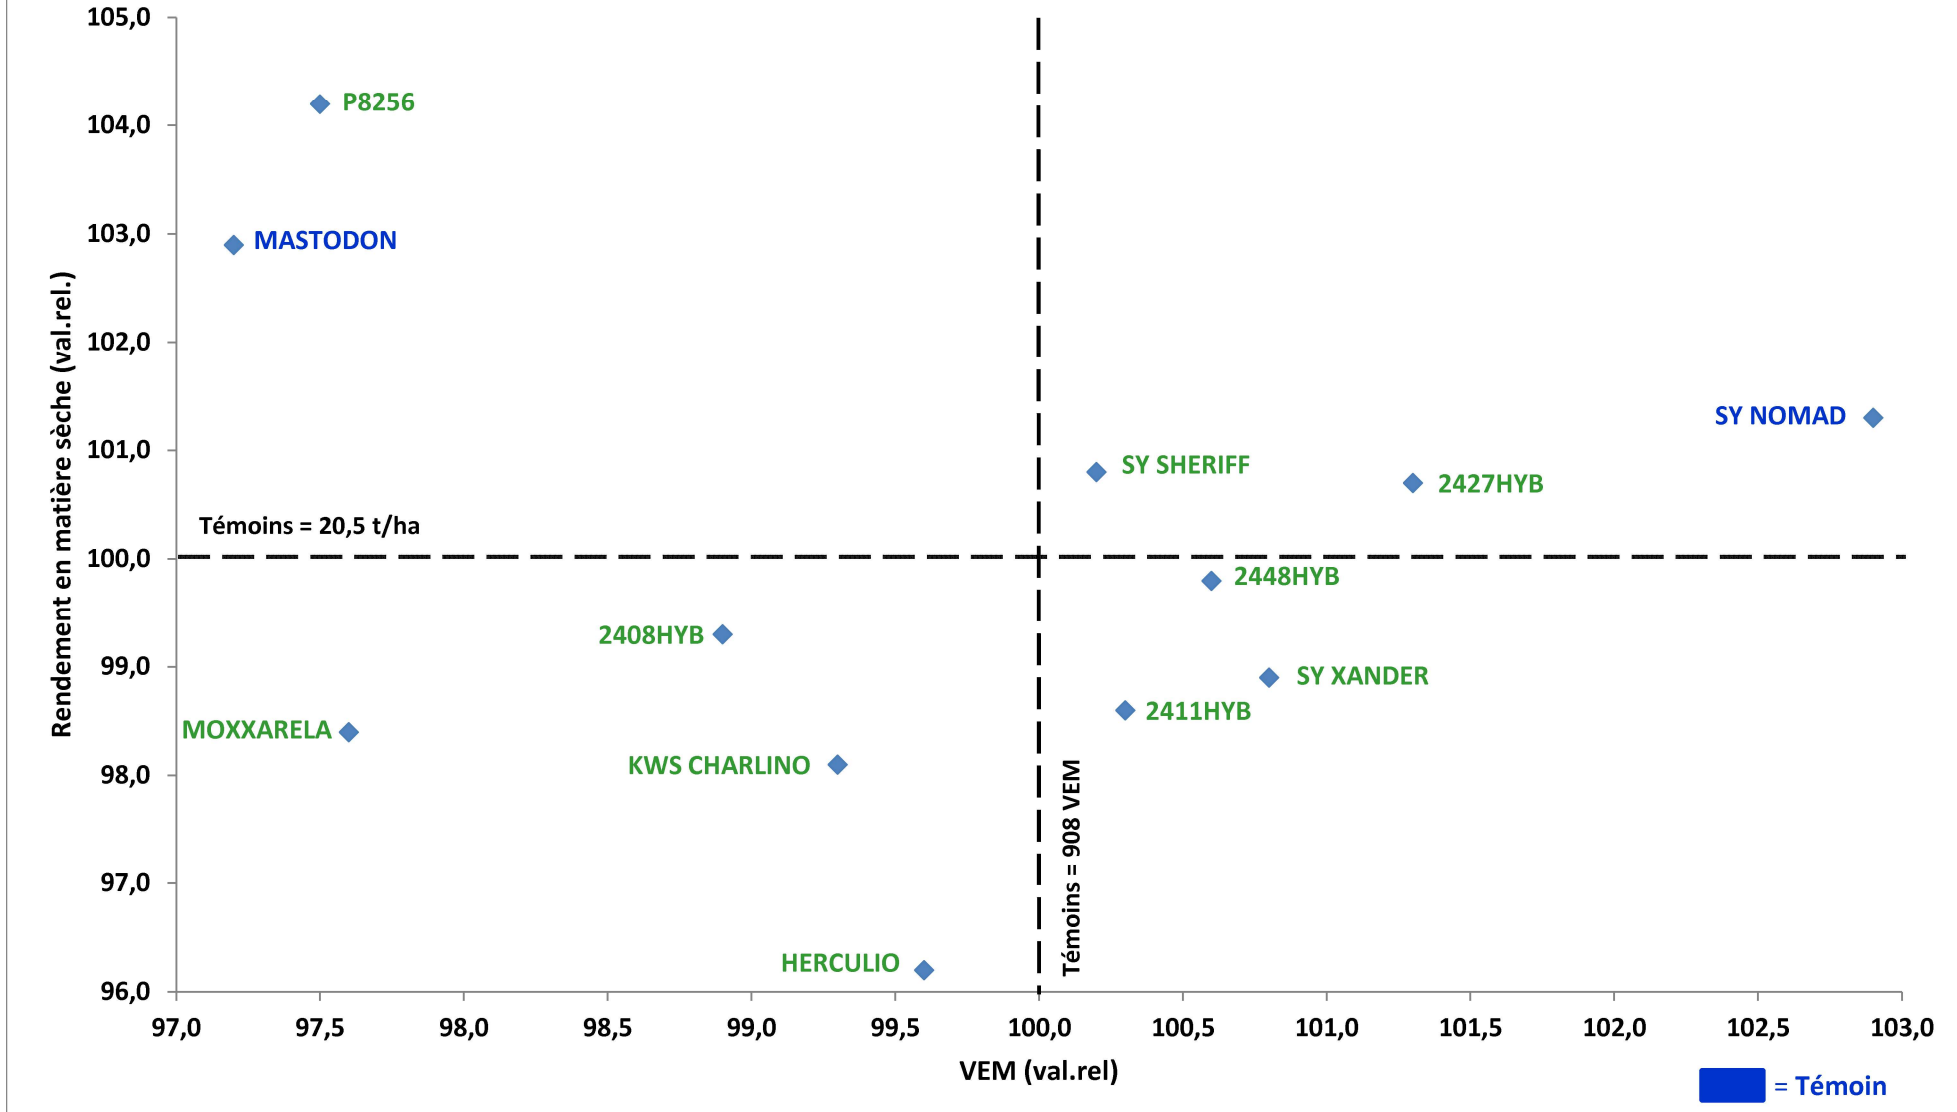

# CIPF - Réseau Probatoire 2024

## Mais fourrage demi-précoce (230 < FAO < 250)

## Mais fourrage demi-tardif à tardif (FAO > 250)