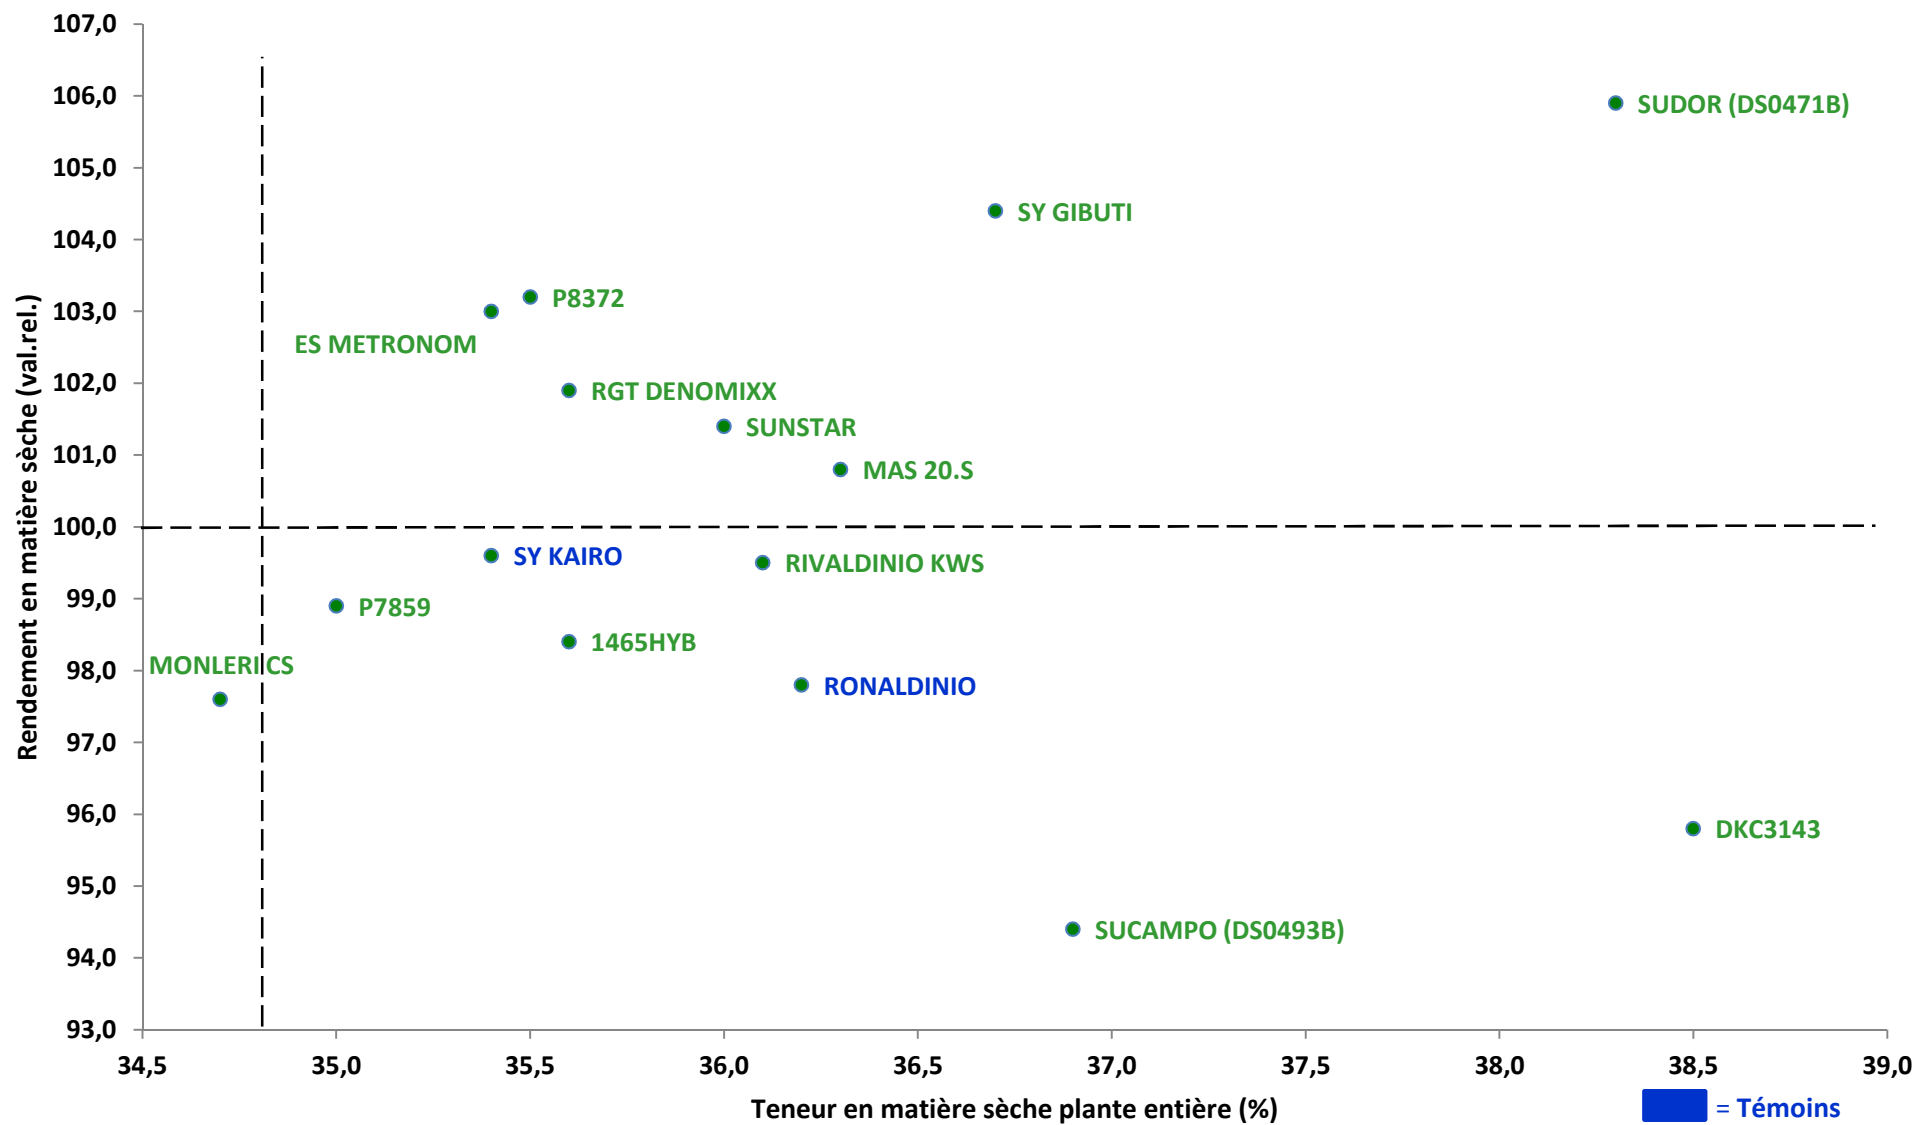

Variétés maïs fourrage demi-précoces

Réseau probatoire CIPF 2014

Variétés maïs fourrage demi-tardives à tardives

Réseau probatoire CIPF 2014