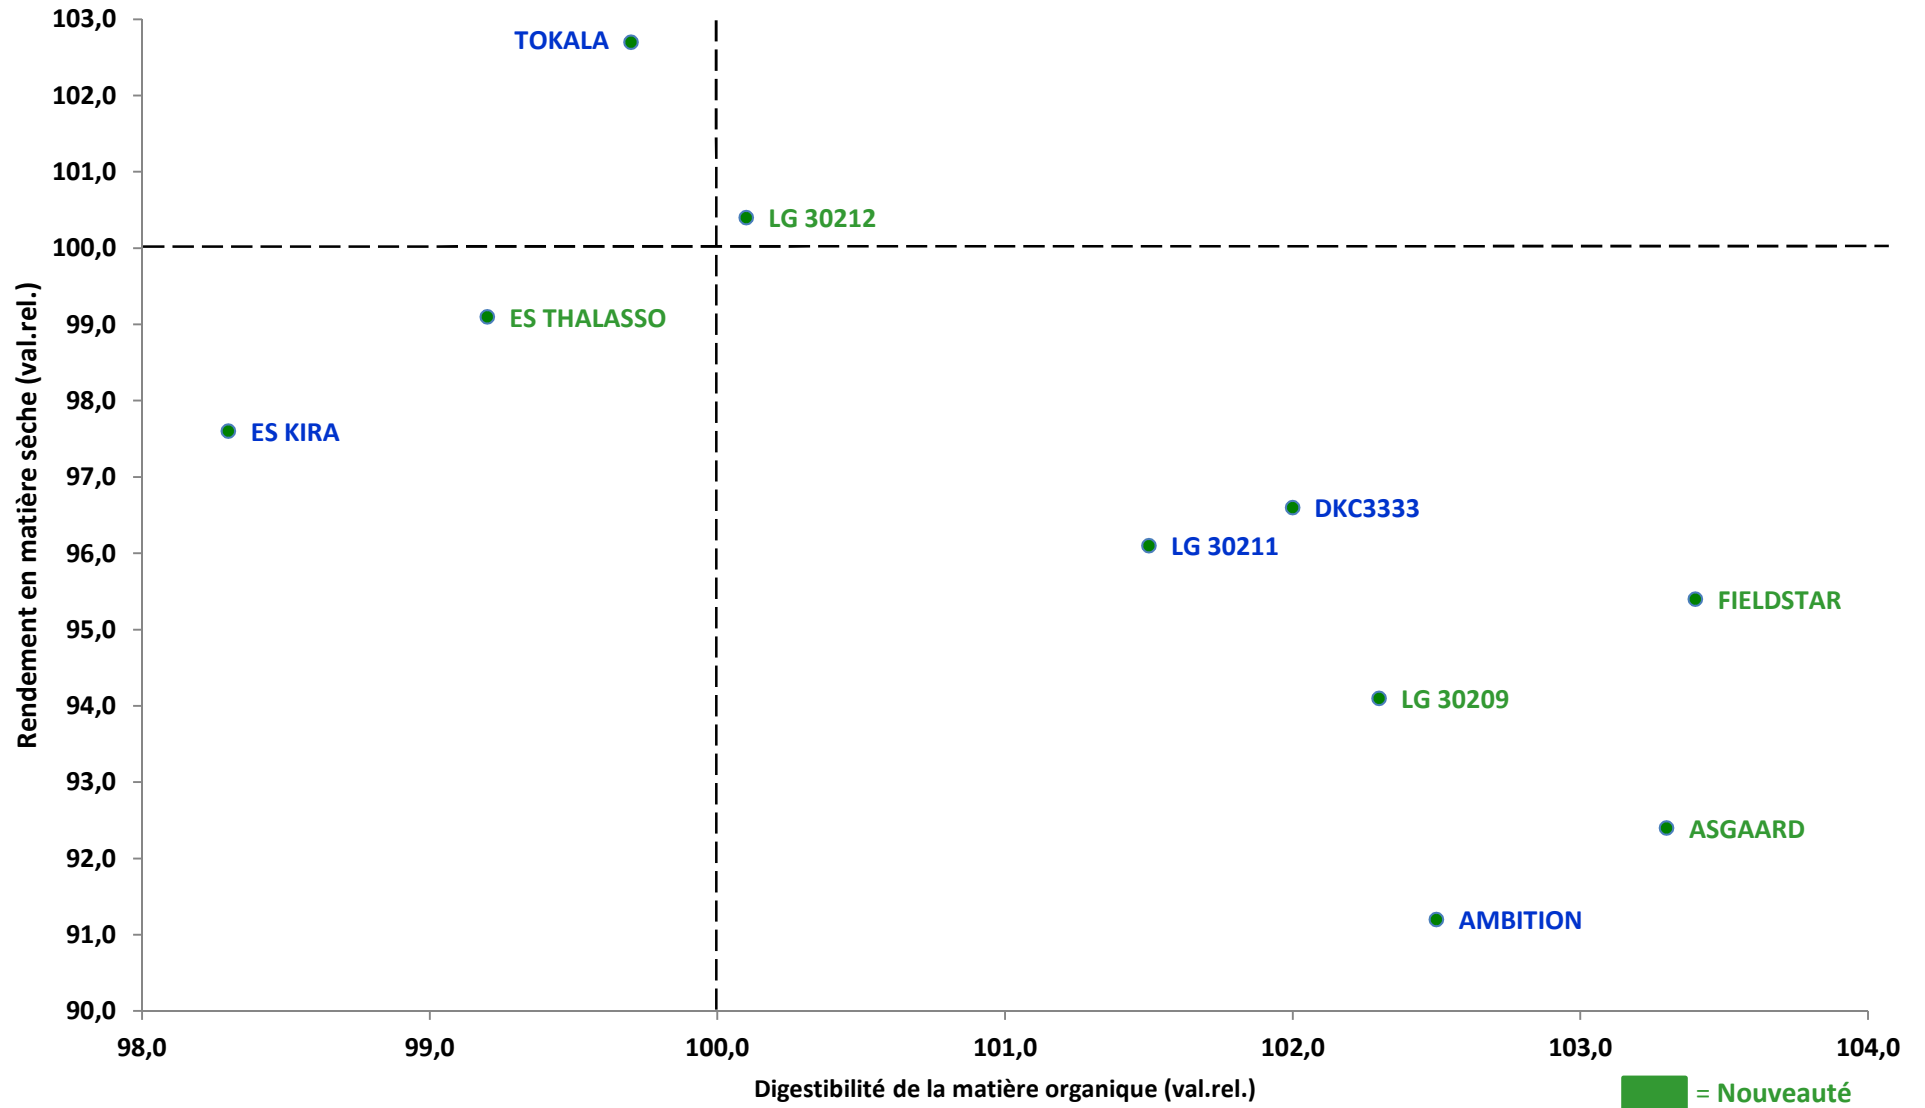

Variétés maïs fourrage très précoces
Réseau Sud Sillon Sambre & Meuse 2014

Variétés maïs fourrage précoces

Réseau Sud Sillon Sambre & Meuse 2014

Variétés maïs fourrage demi-précoces Réseau Sud Sillon Sambre & Meuse 2014