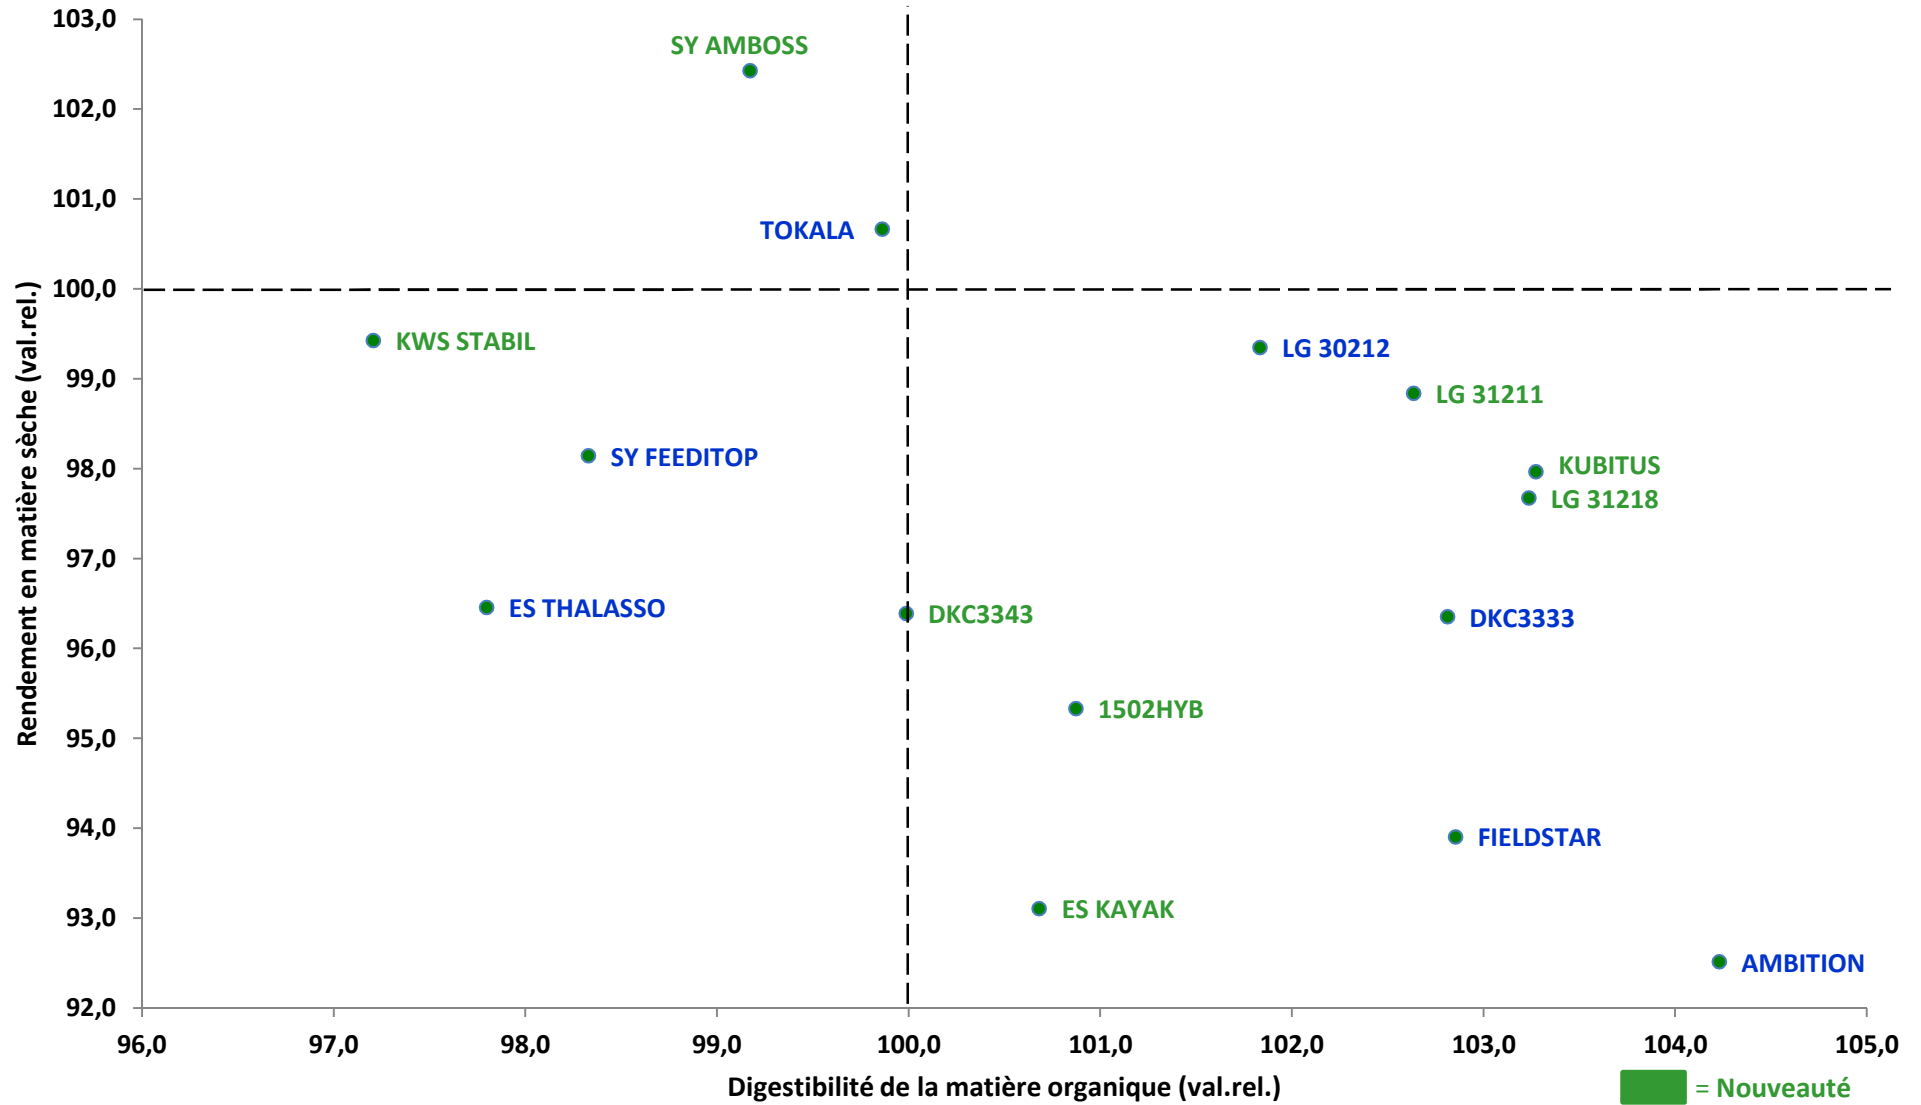

Variétés maïs fourrage très précoce Réseau Sud sillon Sambre & Meuse 2015

Variétés maïs fourrage précoces

Réseau Sud sillon Sambre & Meuse 2015

Variétés maïs fourrage demi-précoces Réseau Sud sillon Sambre & Meuse 2015