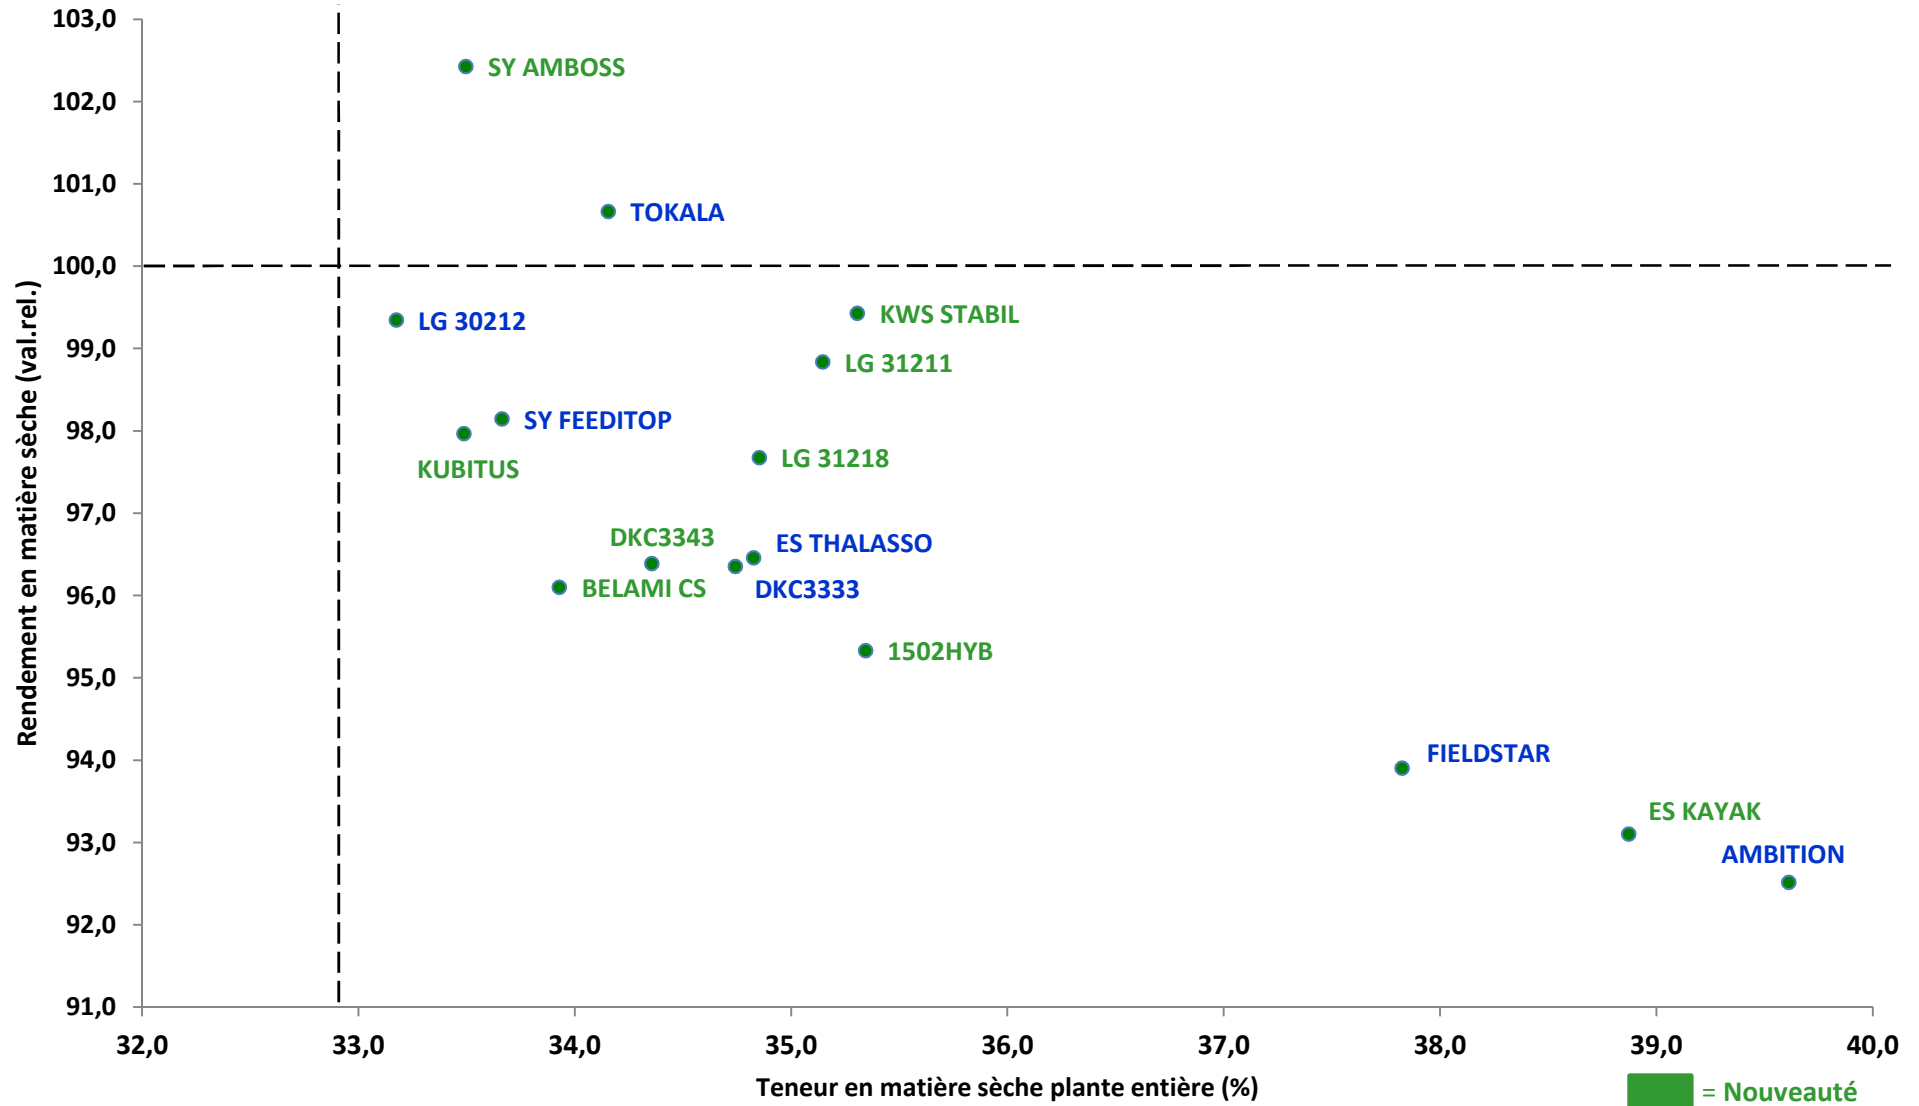

Variétés maïs fourrage très précoces Réseau Sud sillon Sambre & Meuse 2015

Variétés maïs fourrage précoces Réseau Sud sillon Sambre & Meuse 2015

Variétés maïs fourrage demi-précoces

Réseau Sud sillon Sambre & Meuse 2015