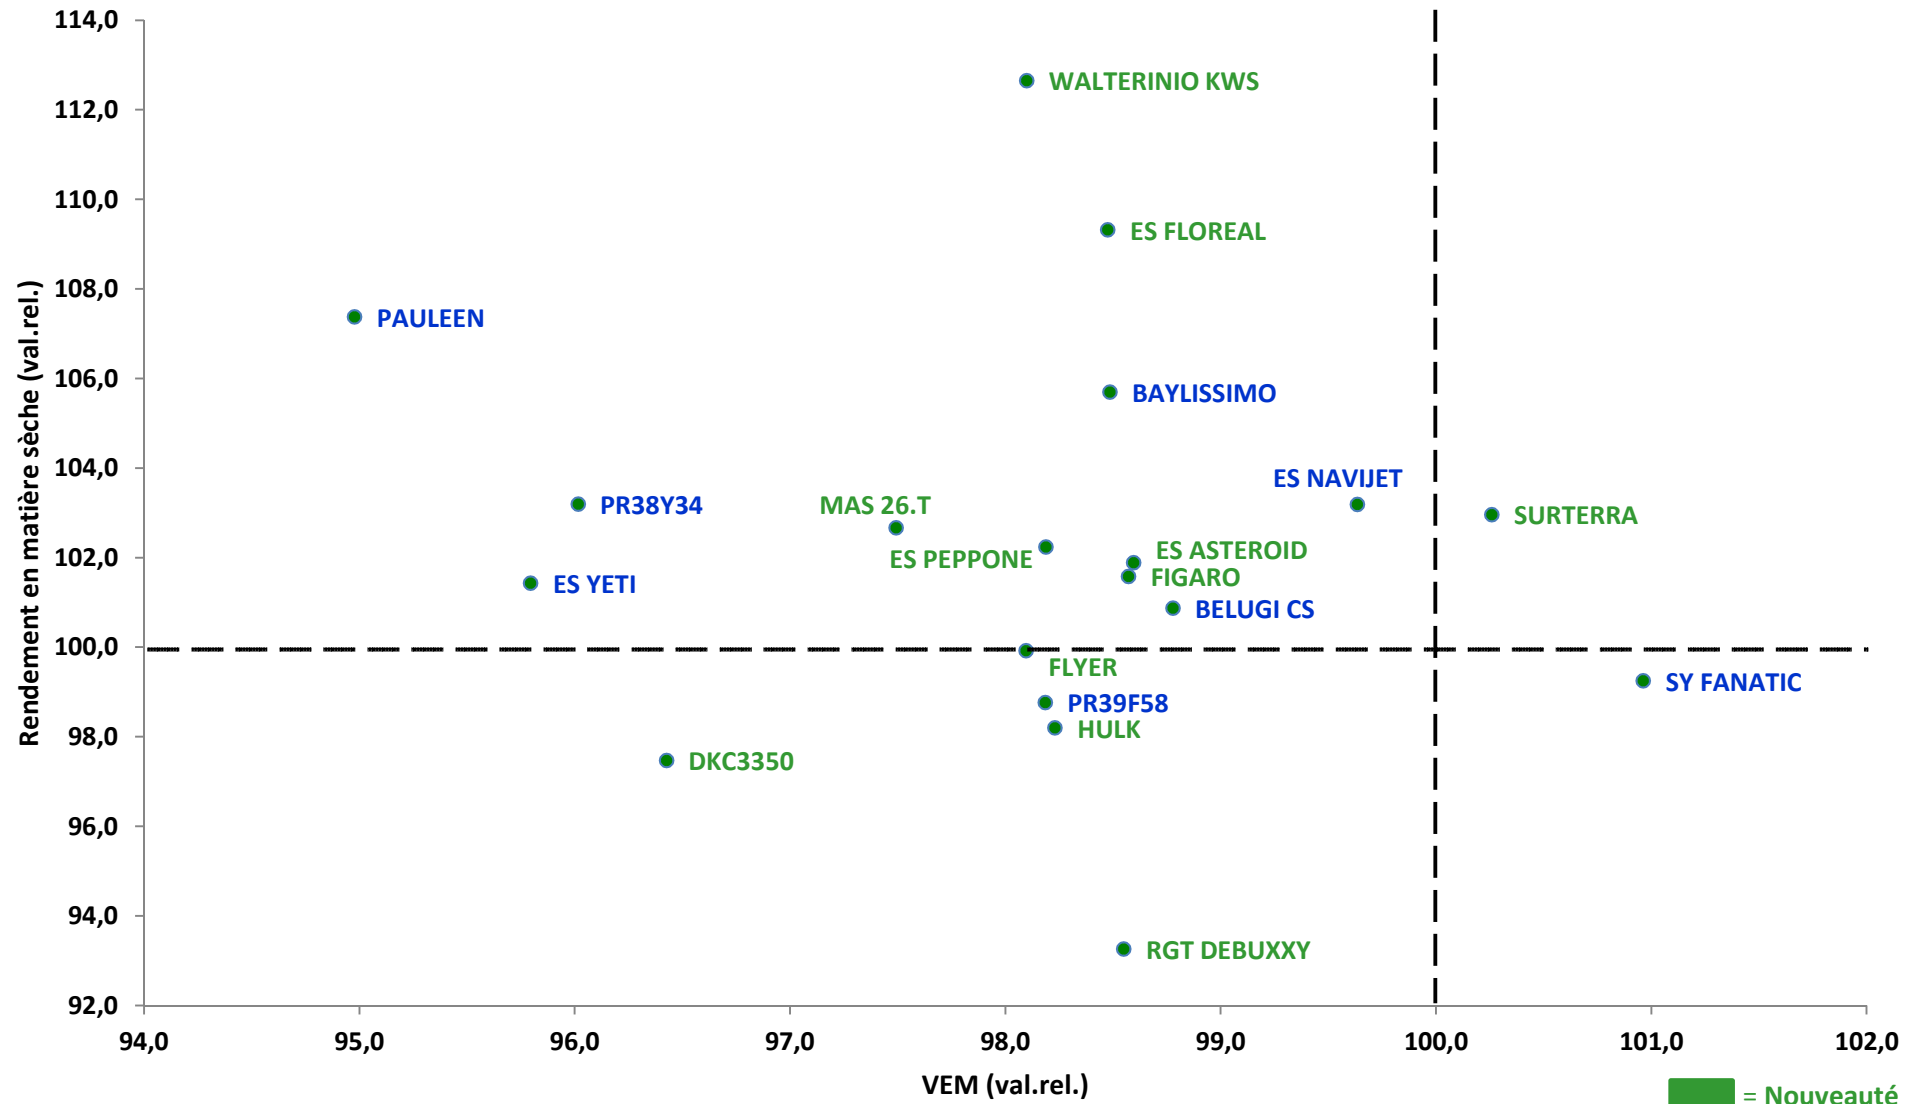

Variétés maïs fourrage demi-précoces

Réseau de base 2016

Variétés maïs fourrage demi-tardives à tardives

Réseau de base 2016

 = Nouveauté