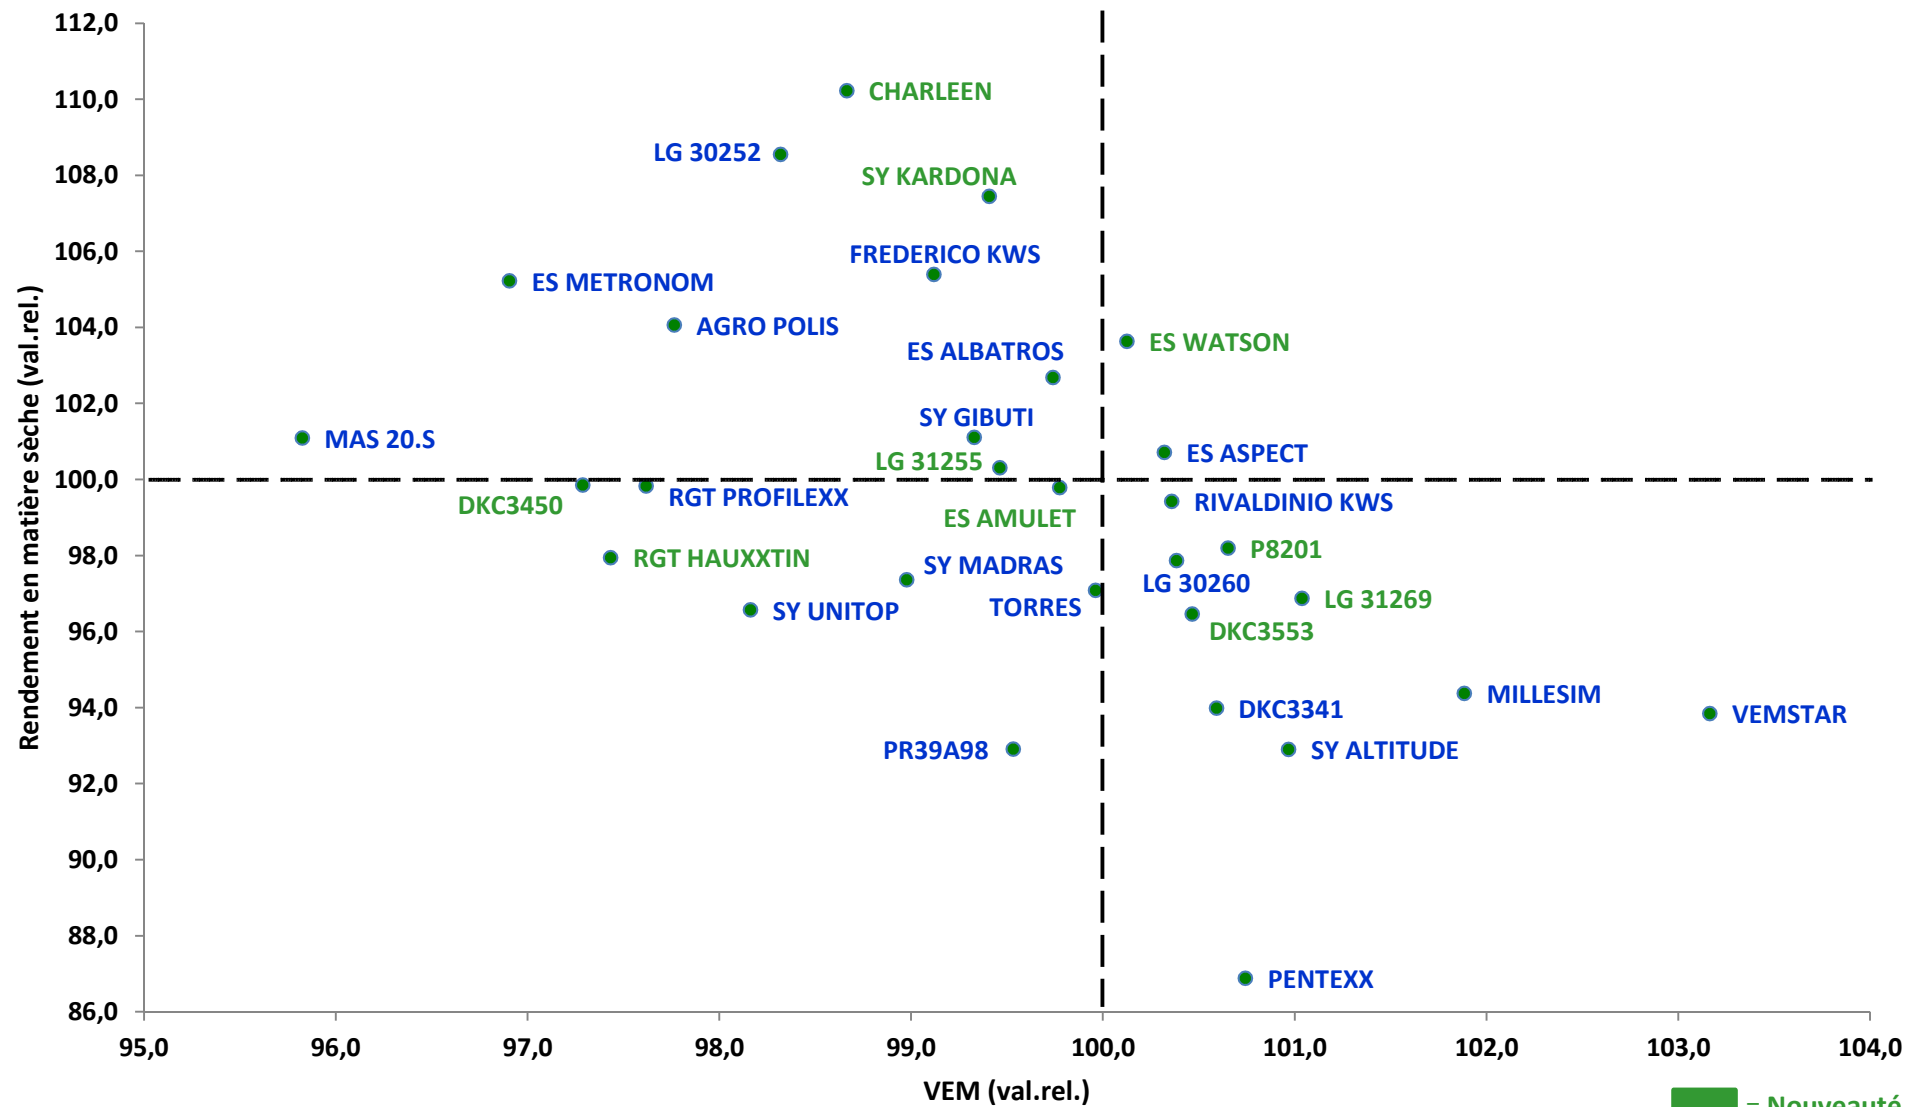

Variétés maïs fourrage demi-précoces

Réseau de base 2016

Variétés maïs fourrage demi-tardives à tardives

Réseau de base 2016

 = Nouveauté