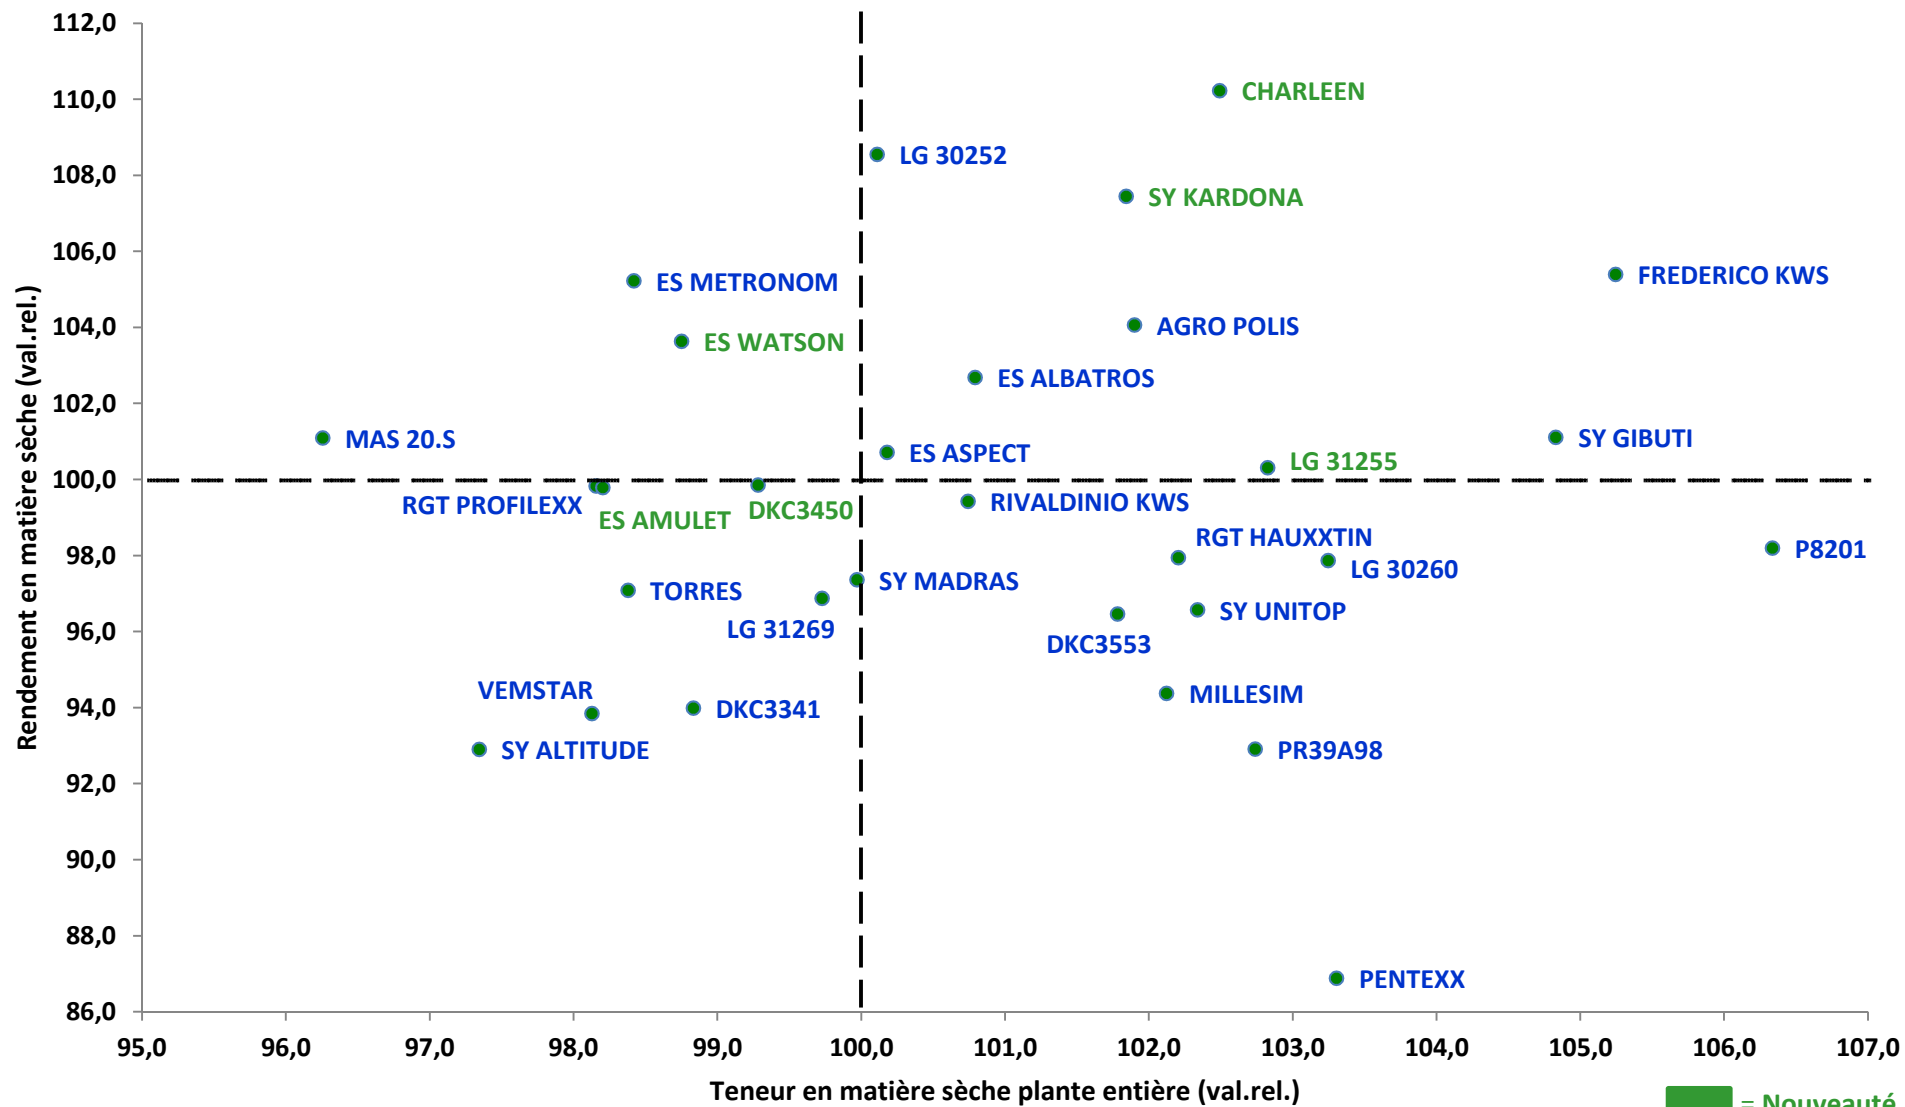

Variétés maïs fourrage demi-précoces

Réseau de base 2016

Variétés maïs fourrage demi-tardives à tardives

Réseau de base 2016