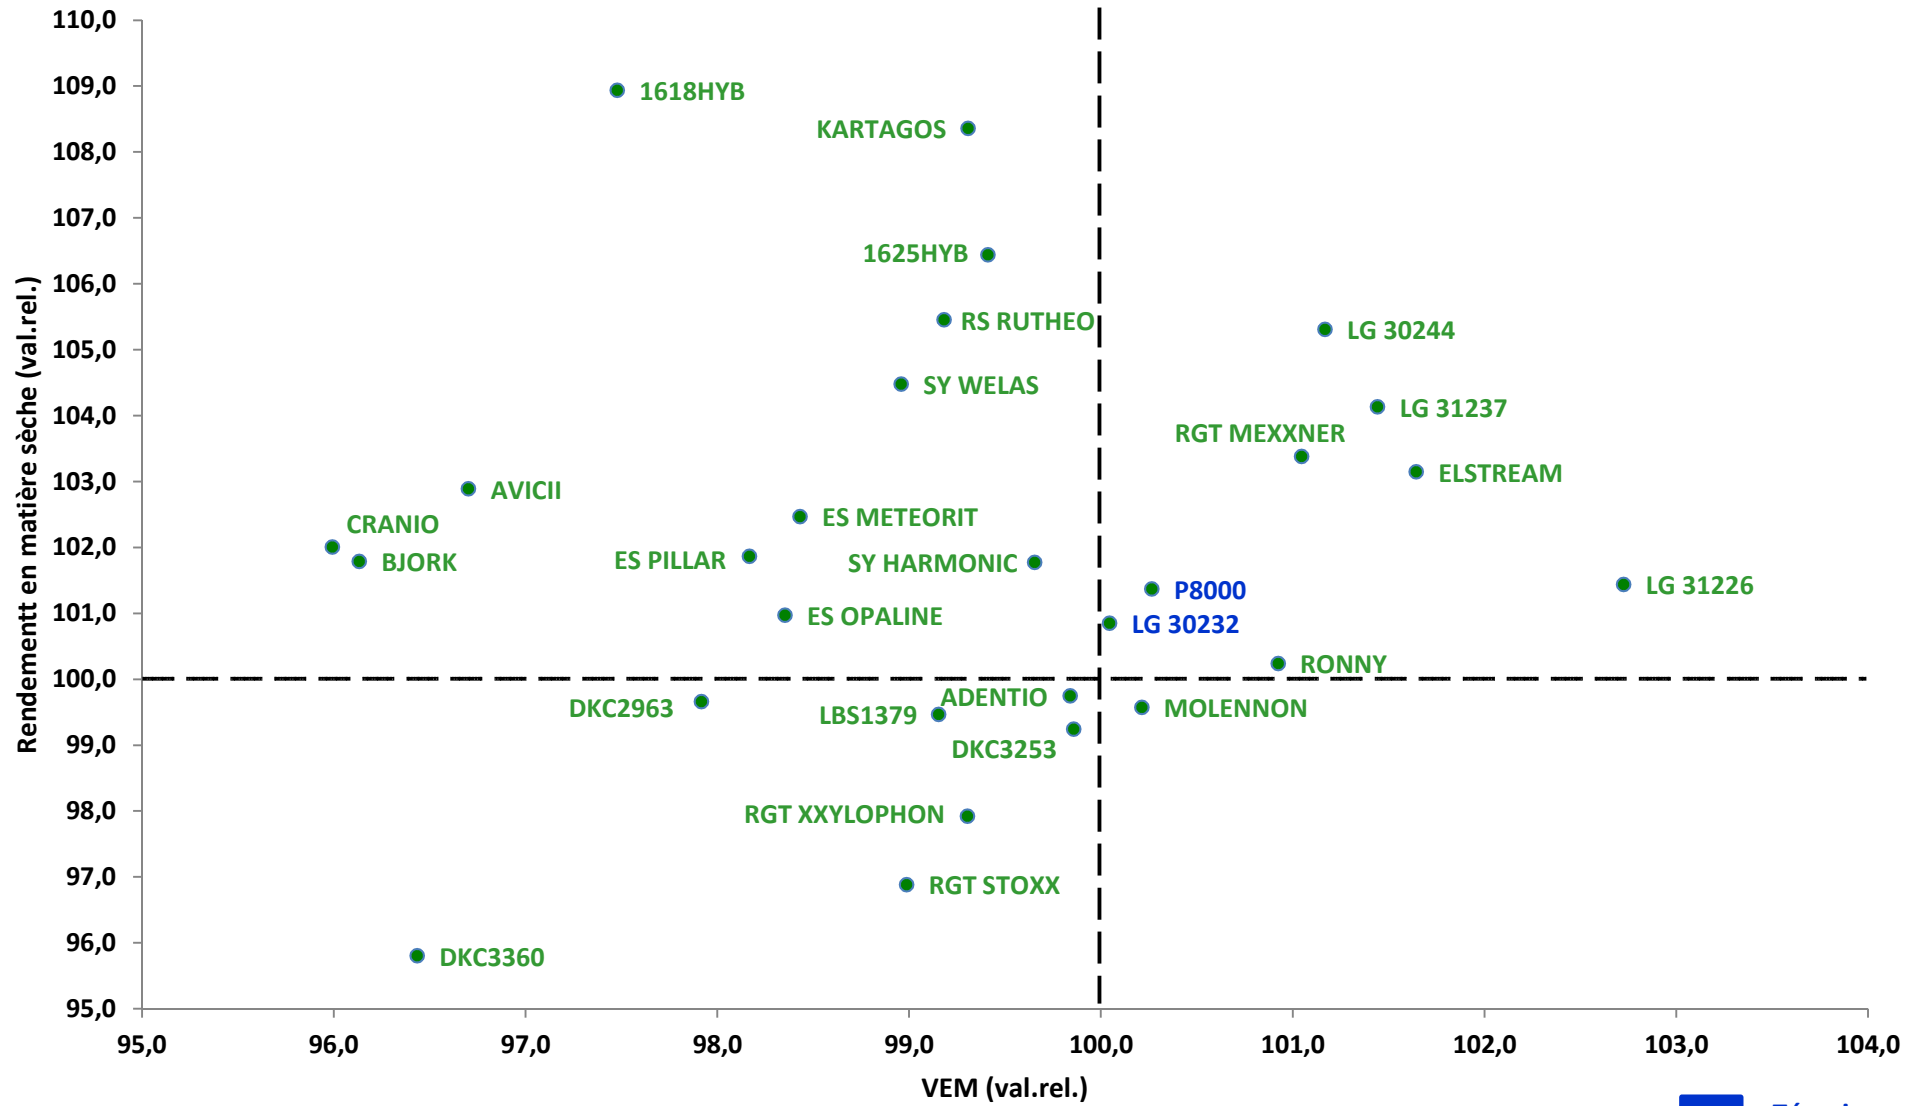

Variétés maïs fourrage très précoces

Réseau probatoire CIPF 2016

■ = Témoins

Variétés maïs fourrage précoces

Réseau probatoire CIPF 2016

= Témoins