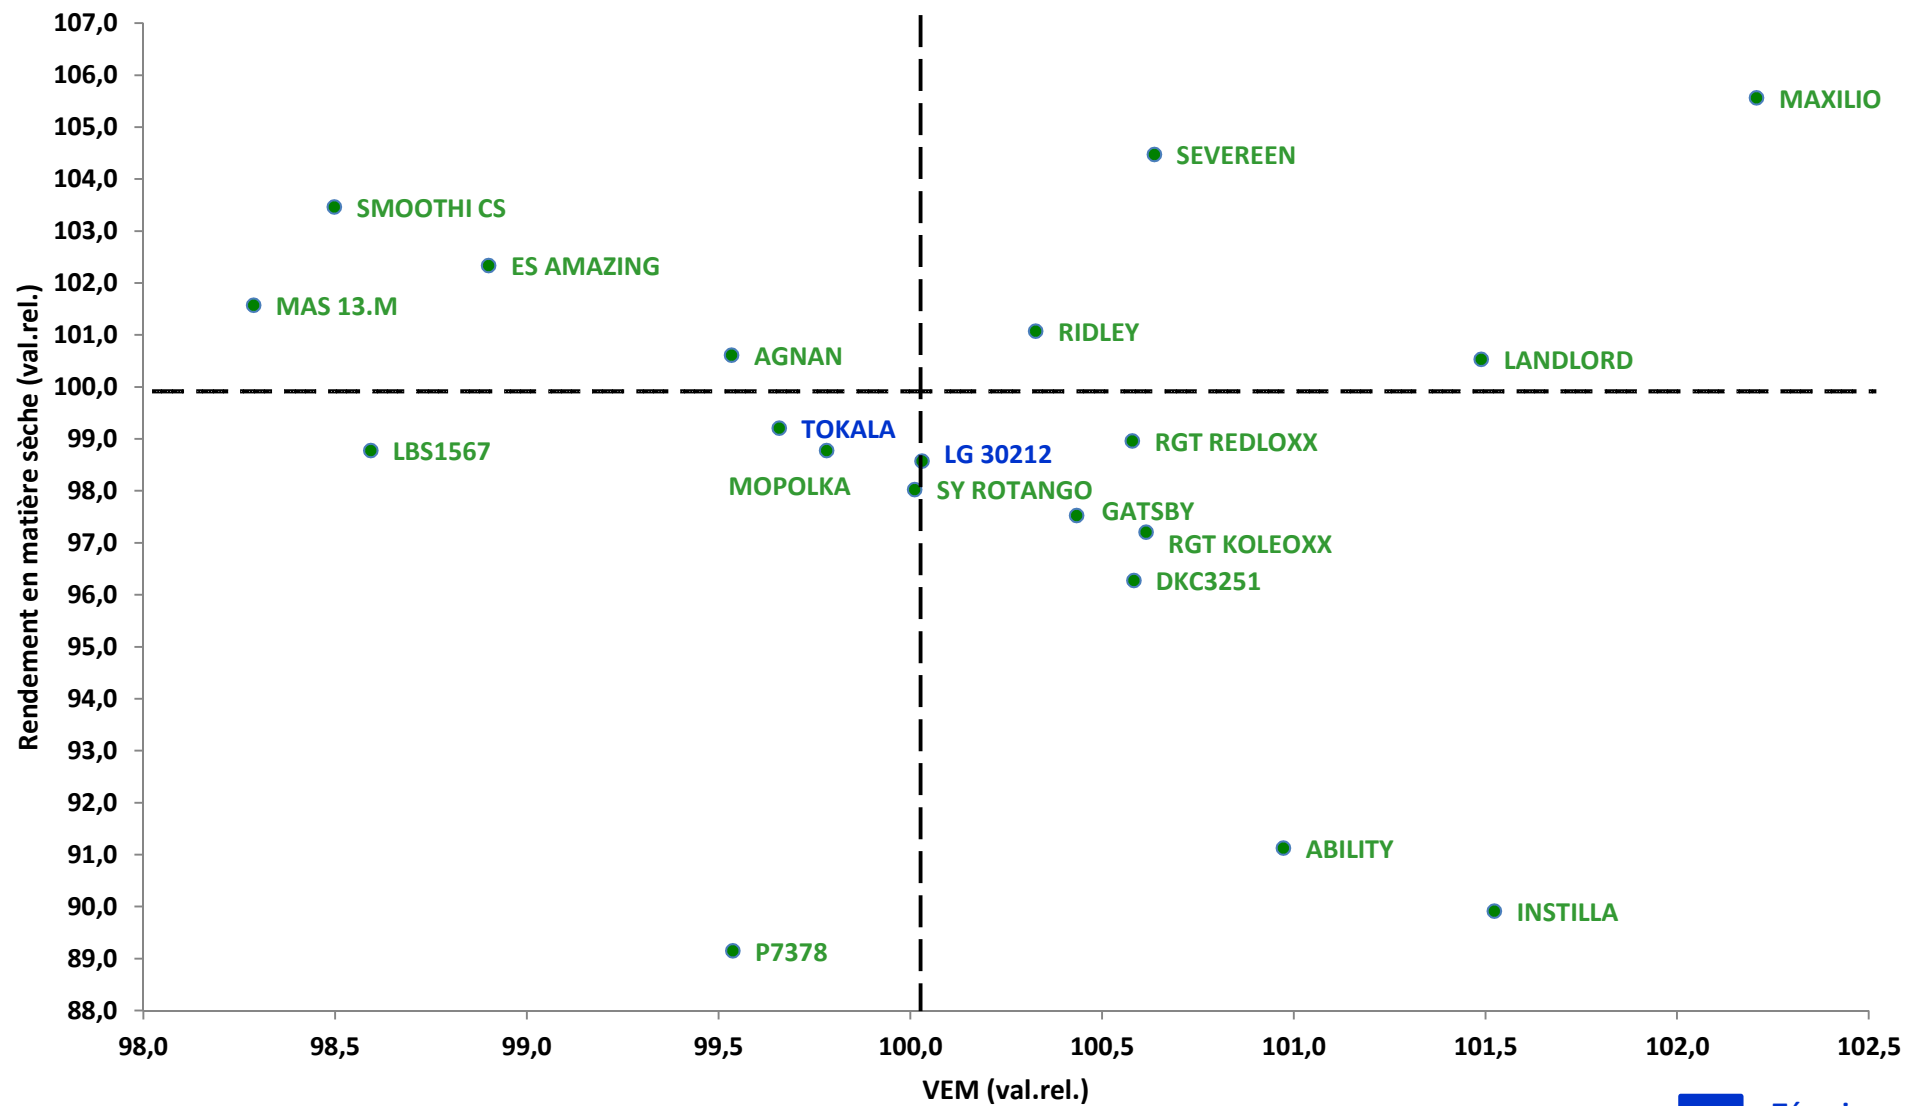

Variétés maïs fourrage très précoces

Réseau probatoire CIPF 2016

■ = Témoins

Variétés maïs fourrage précoces

Réseau probatoire CIPF 2016

= Témoins