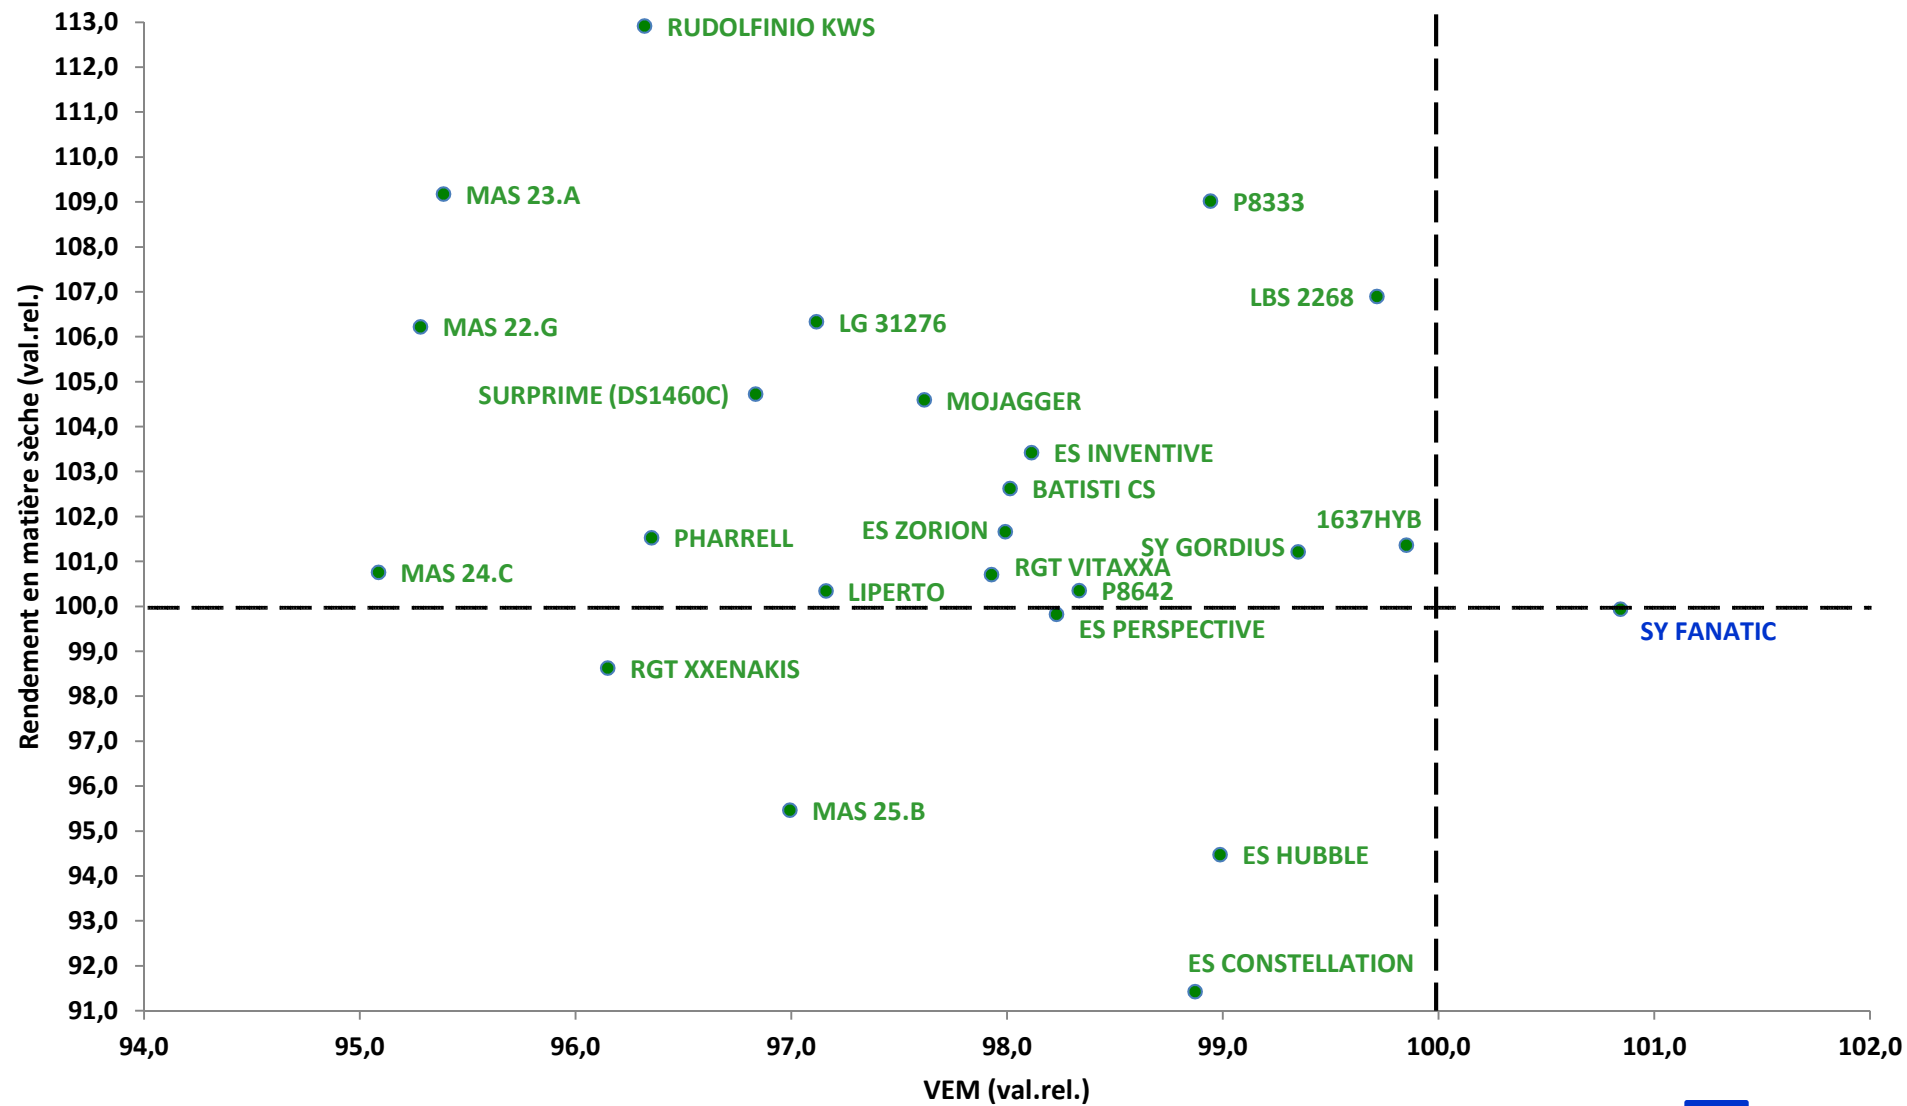

Variétés maïs fourrage demi-précoces
Réseau probatoire CIPF 2016

■ = Témoins

Variétés maïs fourrage demi-tardives à tardives

Réseau probatoire CIPF 2016

■ = Témoins