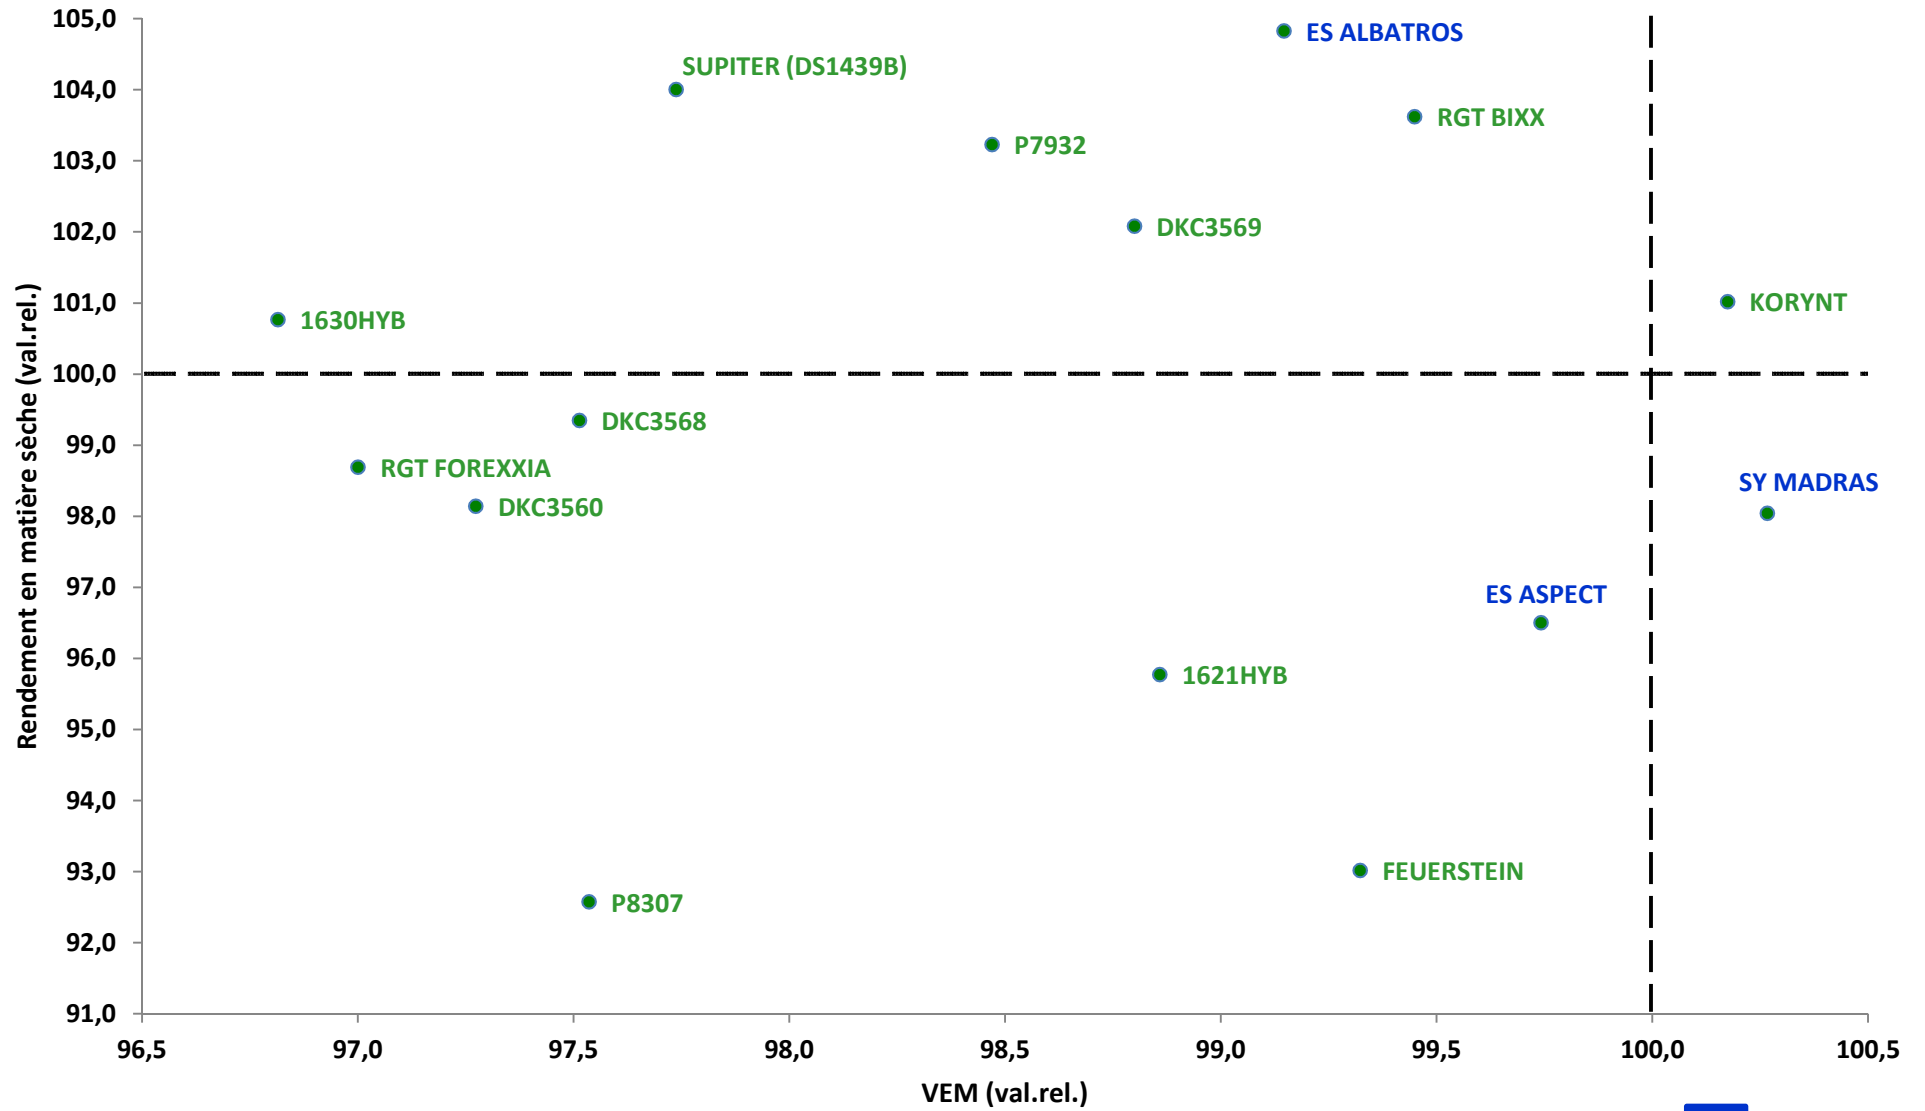

Variétés maïs fourrage demi-précoces
Réseau probatoire CIPF 2016

■ = Témoins

Variétés maïs fourrage demi-tardives à tardives

Réseau probatoire CIPF 2016

■ = Témoins