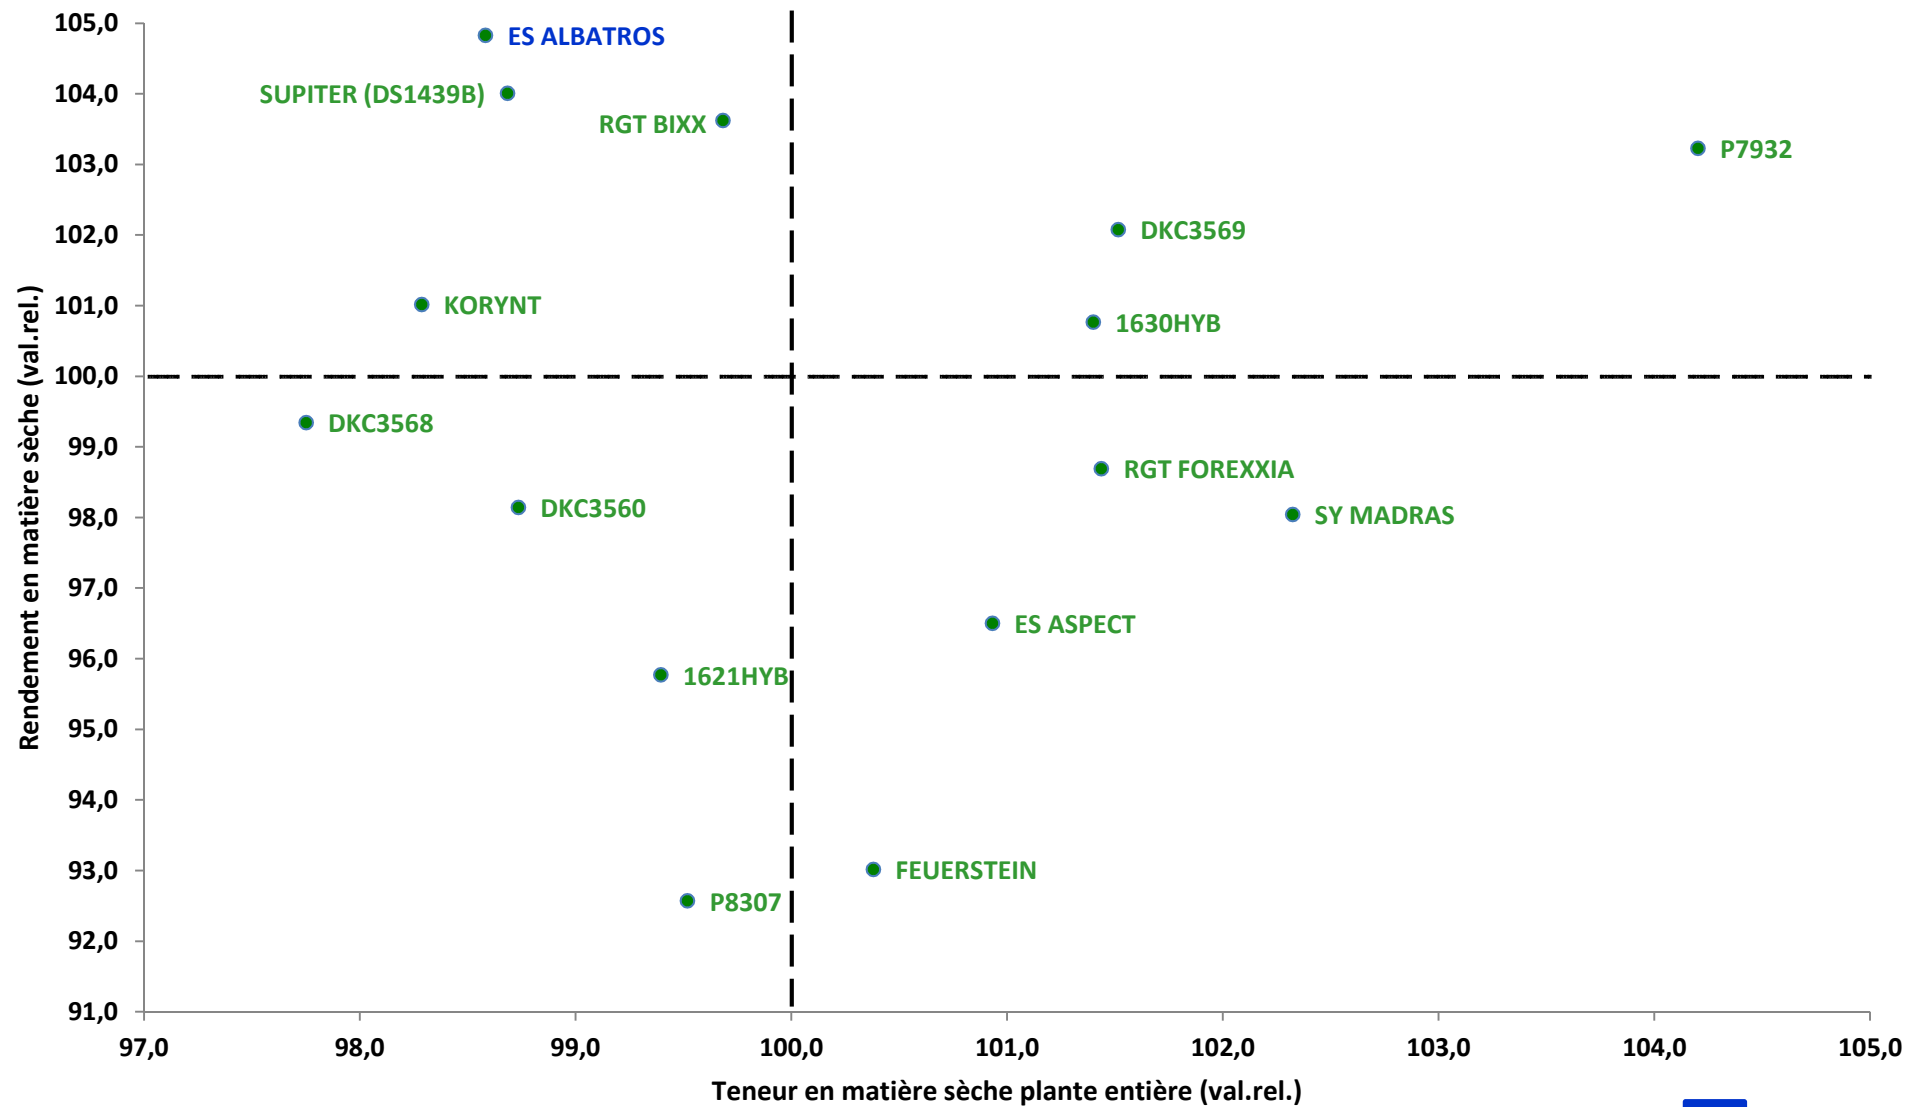

# Variétés maïs fourrage demi-précoces

Réseau probatoire CIPF 2016

■ = Témoins

# Variétés maïs fourrage demi-tardives à tardives

## Réseau probatoire CIPF 2016