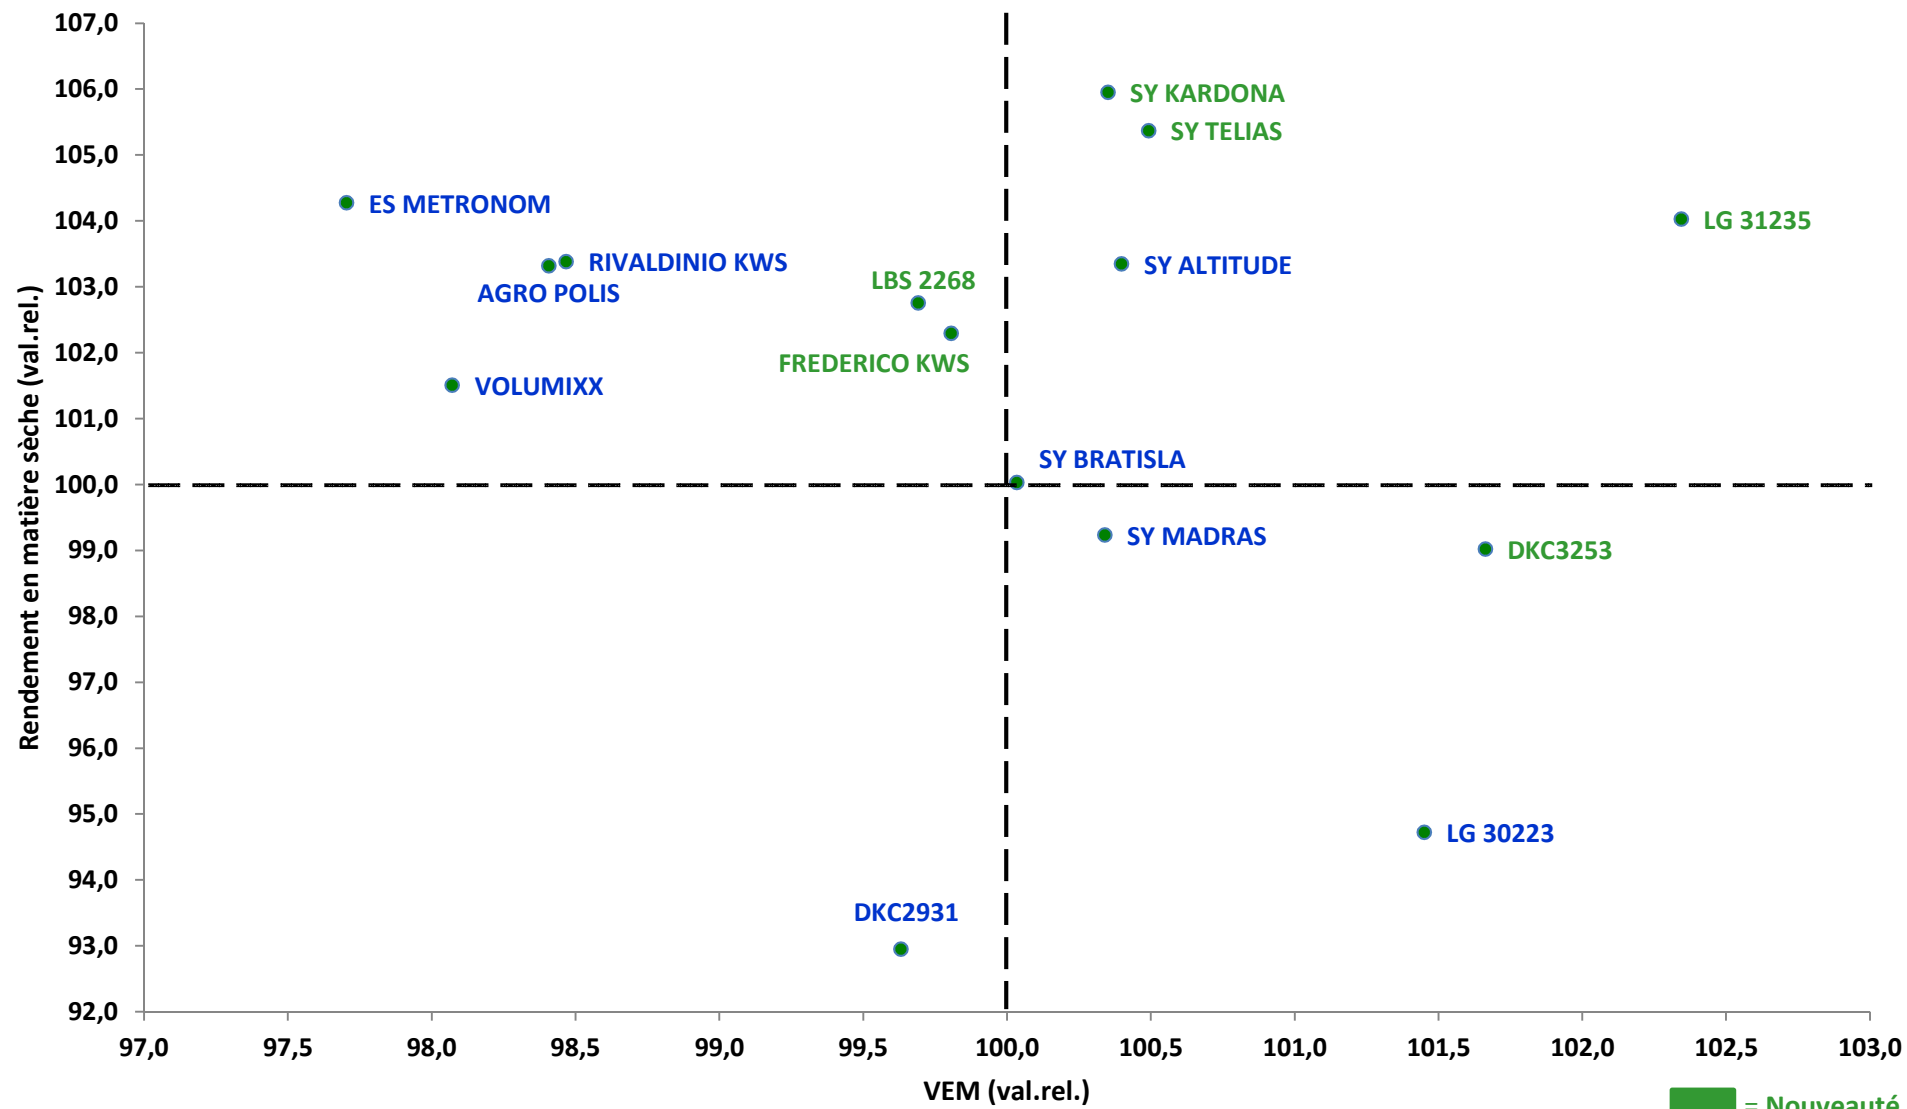

Variétés maïs fourrage très précoces Réseau Sud sillon Sambre & Meuse 2016

Variétés maïs fourrage précoces

Réseau Sud sillon Sambre & Meuse 2016

Variétés maïs fourrage demi-précoces Réseau Sud sillon Sambre & Meuse 2016

■ = Nouveauté