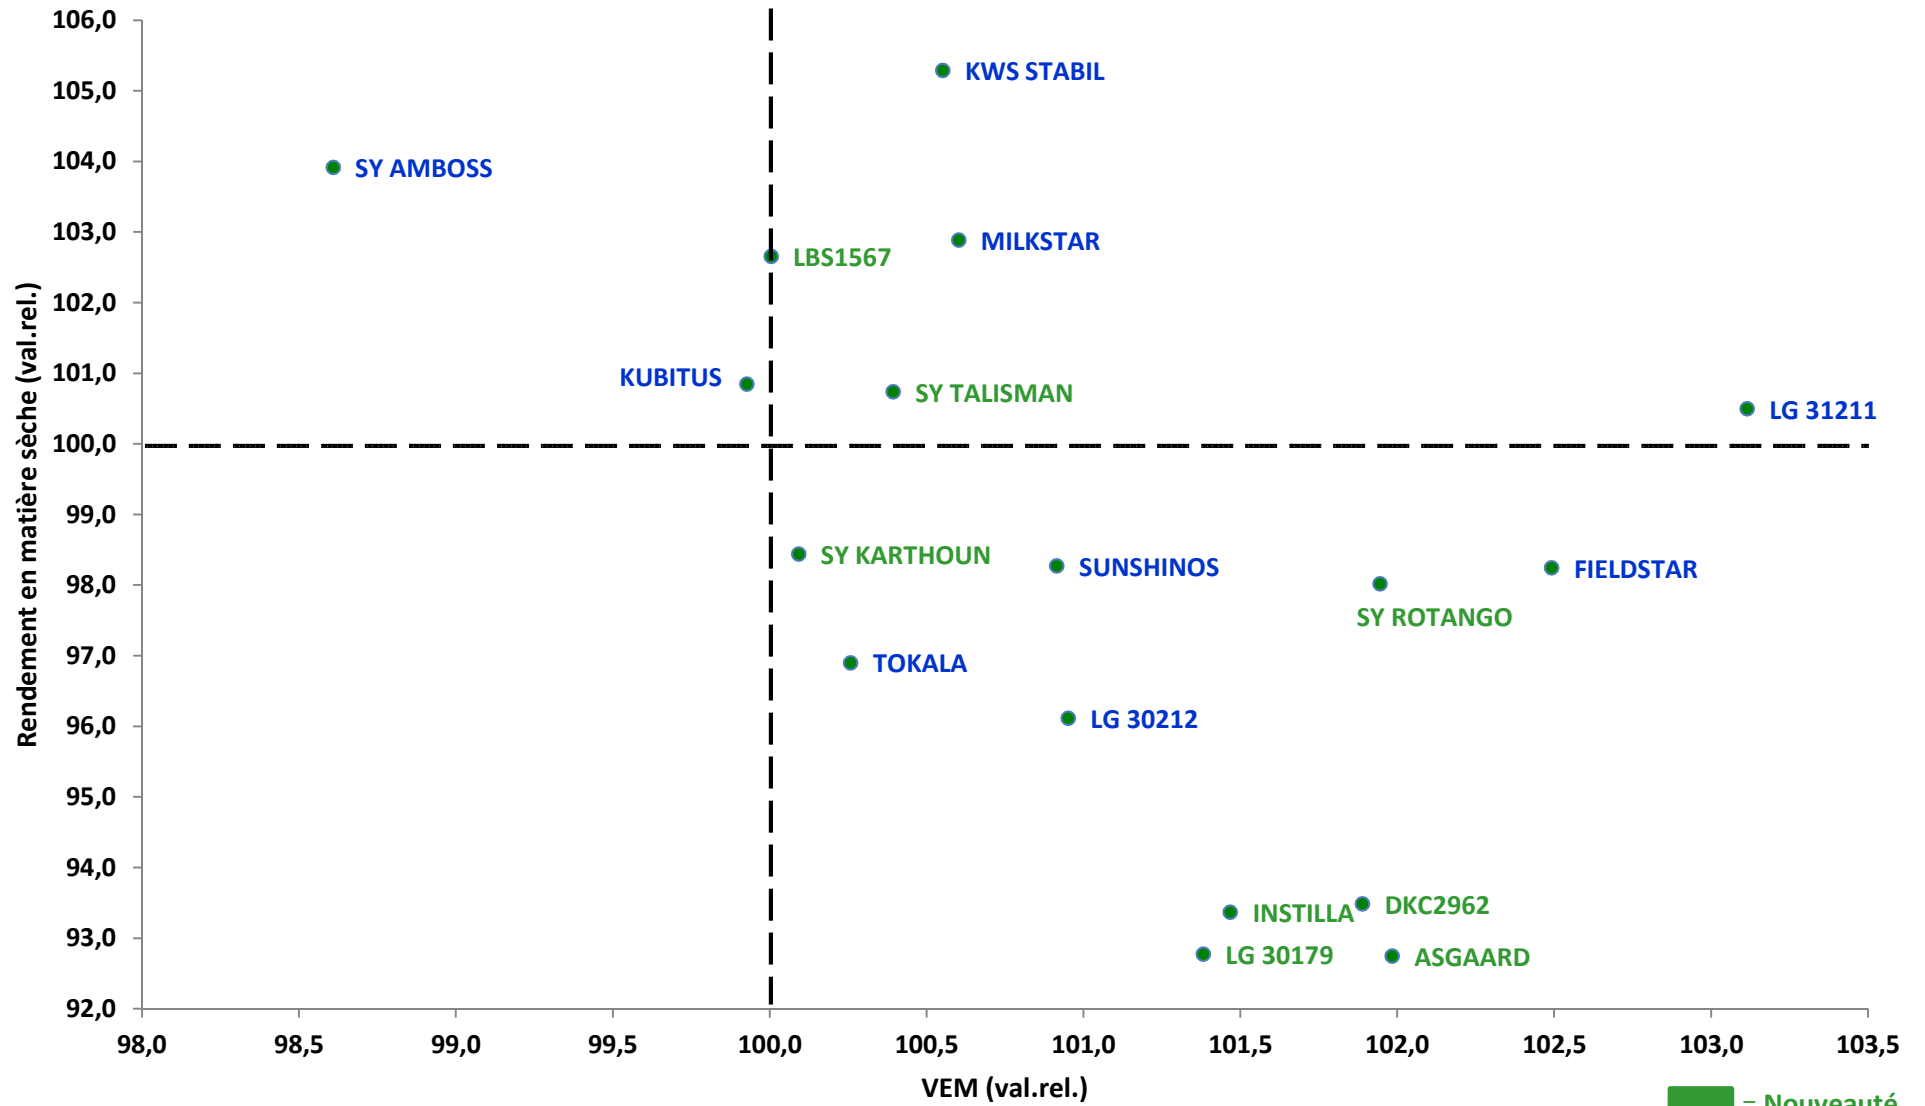

Variétés maïs fourrage très précoces Réseau Sud sillon Sambre & Meuse 2016

Variétés maïs fourrage précoces

Réseau Sud sillon Sambre & Meuse 2016

Variétés maïs fourrage demi-précoces Réseau Sud sillon Sambre & Meuse 2016

■ = Nouveauté