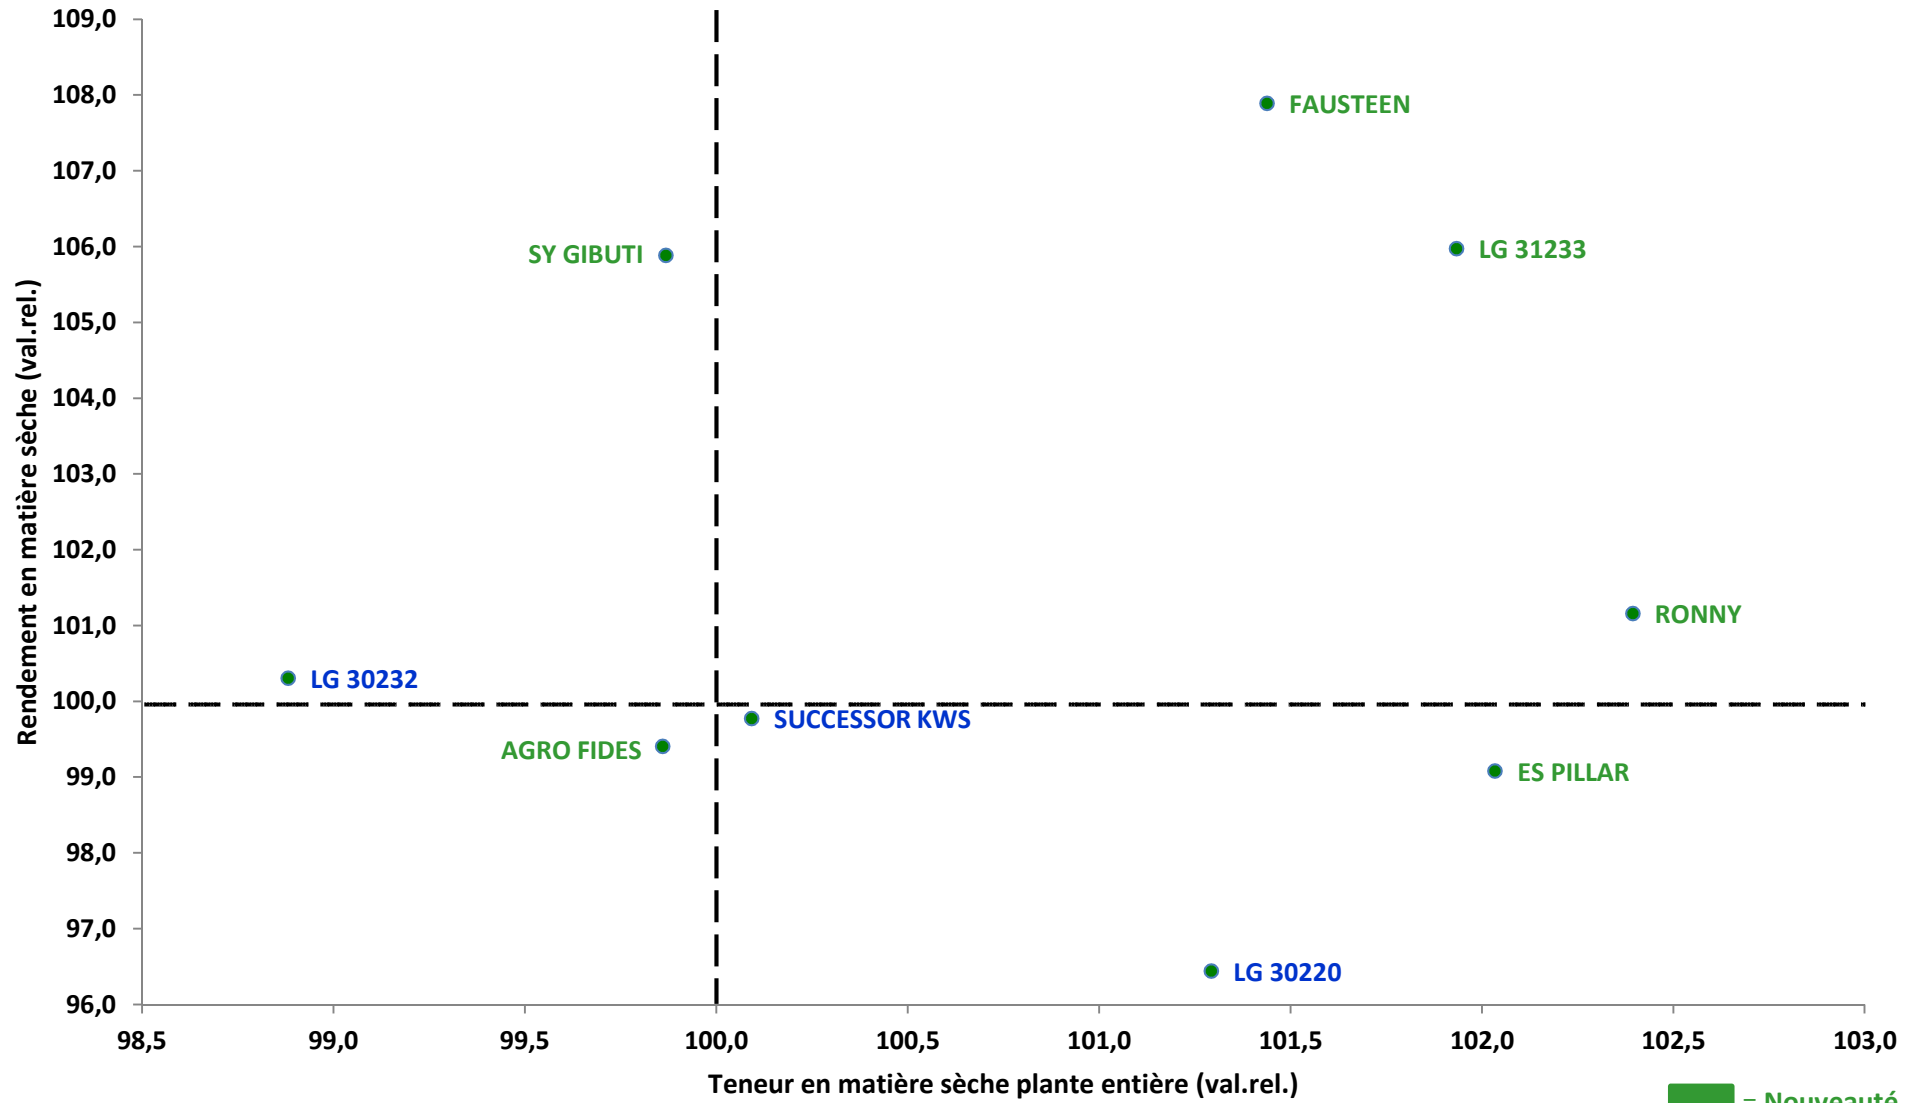

Variétés maïs fourrage très précoces

Réseau Sud sillon Sambre & Meuse 2016

Variétés maïs fourrage précoces

Réseau Sud sillon Sambre & Meuse 2016

■ = Nouveauté

Variétés maïs fourrage demi-précoces Réseau Sud sillon Sambre & Meuse 2016

■ = Nouveauté