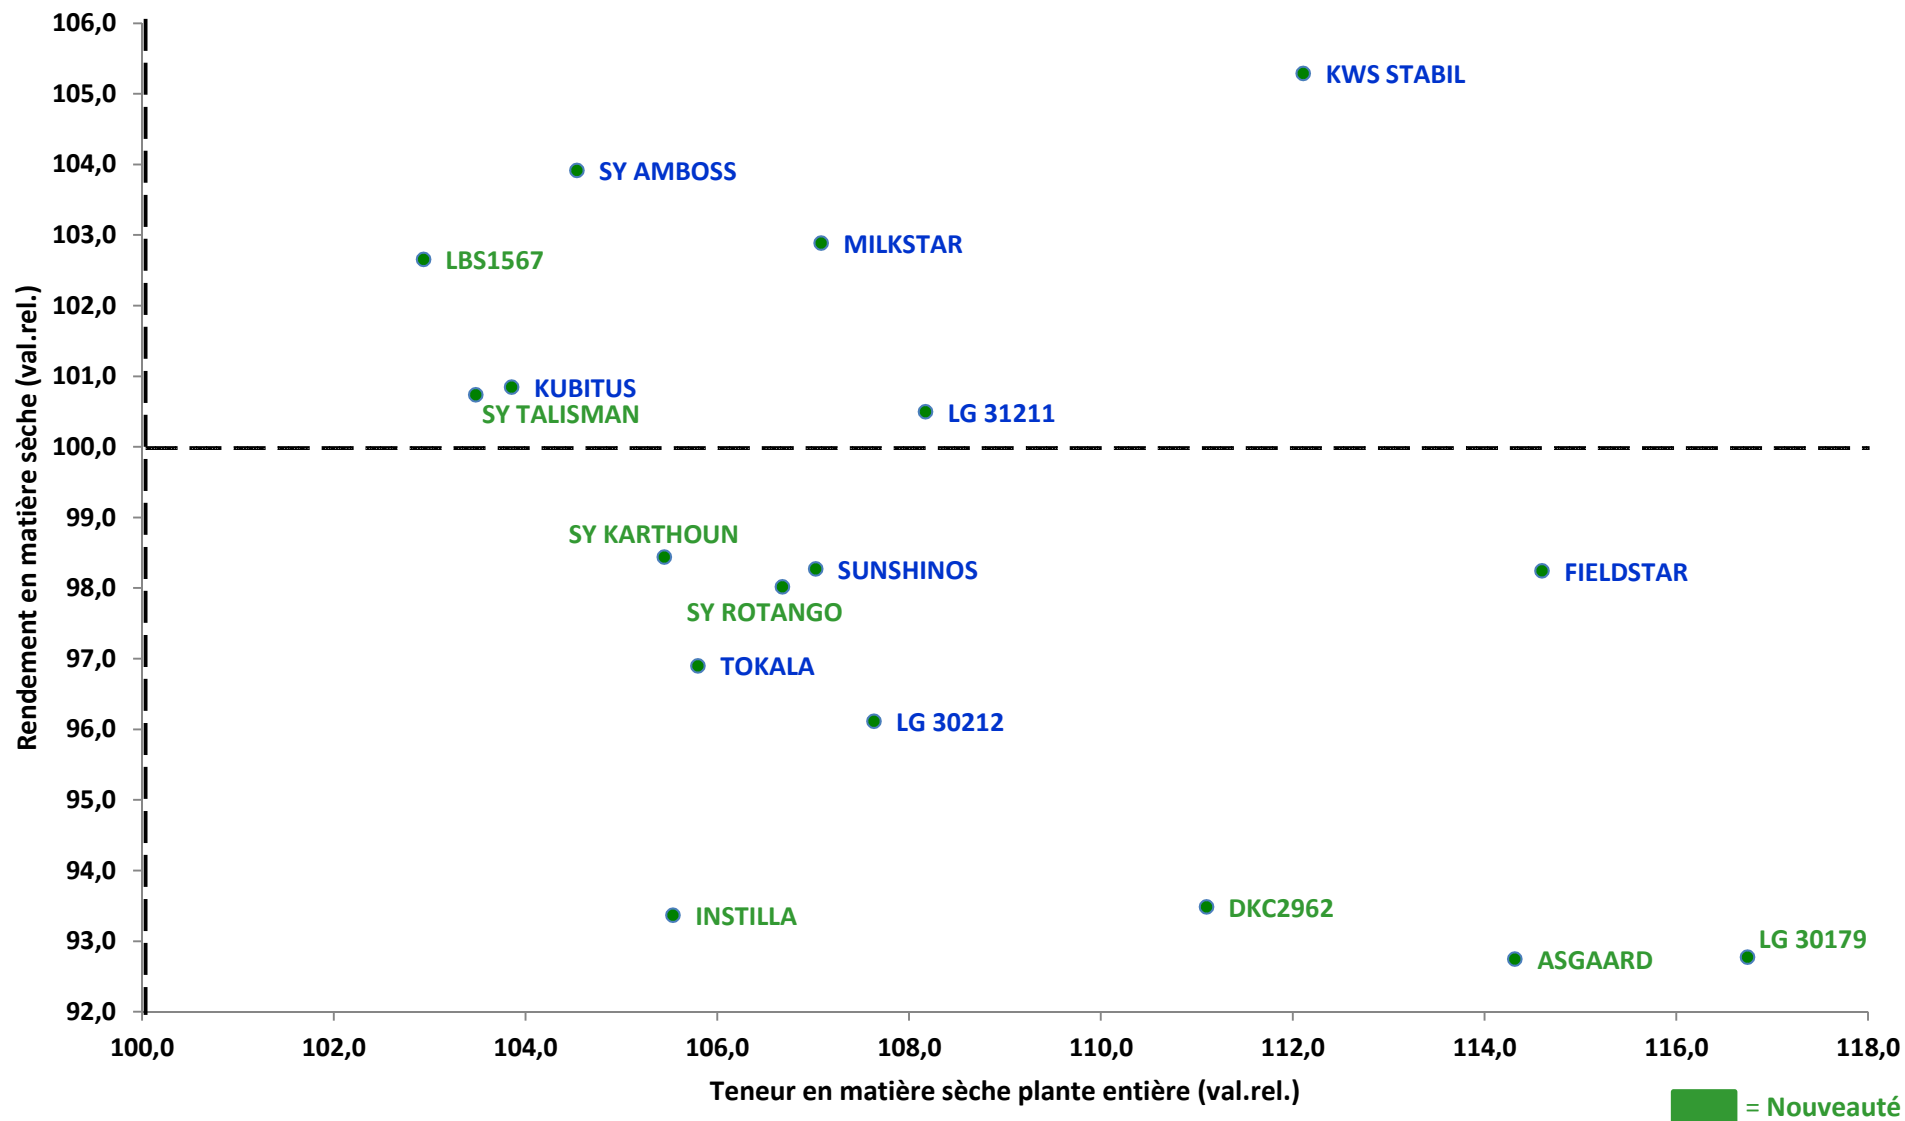

Variétés maïs fourrage très précoces

Réseau Sud sillon Sambre & Meuse 2016

Variétés maïs fourrage précoces

Réseau Sud sillon Sambre & Meuse 2016

■ = Nouveauté

Variétés maïs fourrage demi-précoces Réseau Sud sillon Sambre & Meuse 2016

■ = Nouveauté