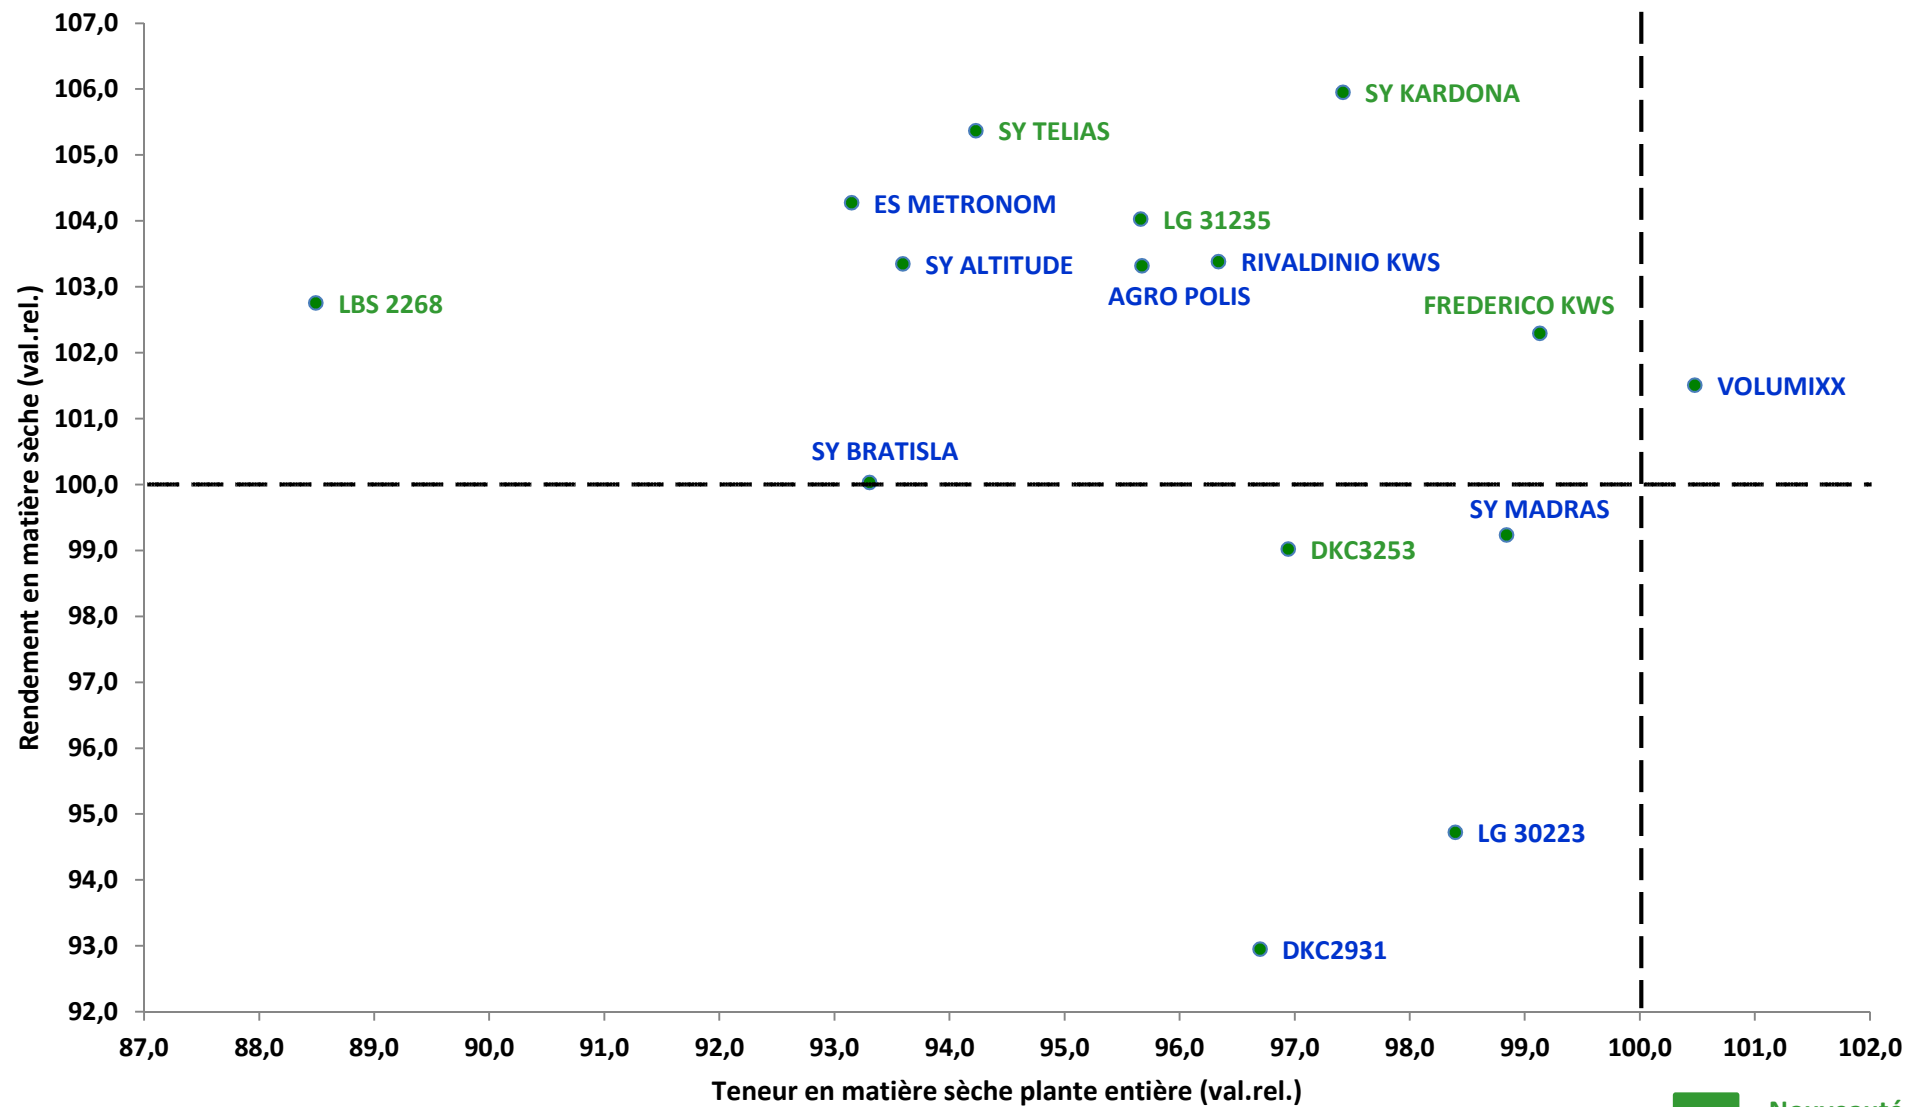

Variétés maïs fourrage très précoces

Réseau Sud sillon Sambre & Meuse 2016

Variétés maïs fourrage précoces

Réseau Sud sillon Sambre & Meuse 2016

■ = Nouveauté

Variétés maïs fourrage demi-précoces Réseau Sud sillon Sambre & Meuse 2016

■ = Nouveauté