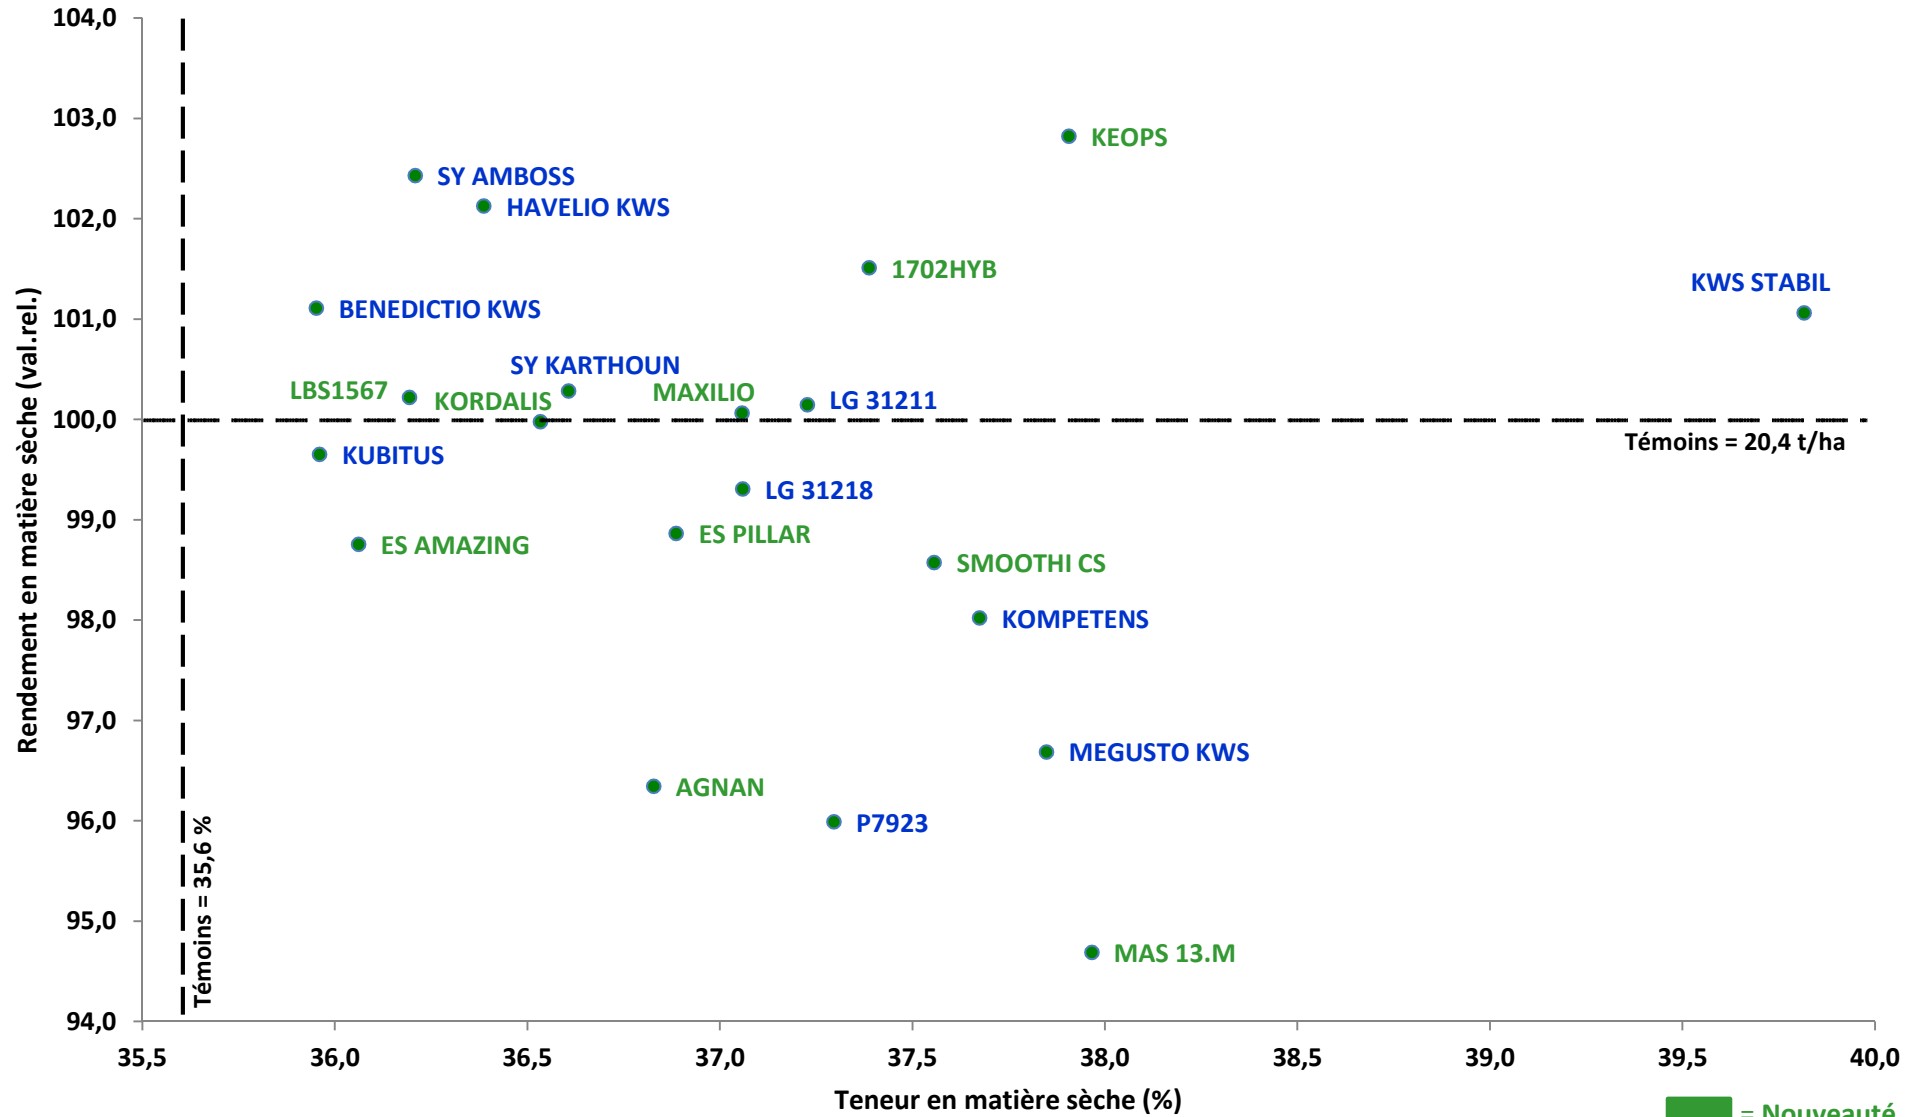

VARMABEL - Réseau de Base 2017

Maïs fourrage très précoce (FAO < 200)

VARMABEL - Réseau de Base 2017

Maïs fourrage précoce (200 < FAO < 230)

■ = Nouveauté