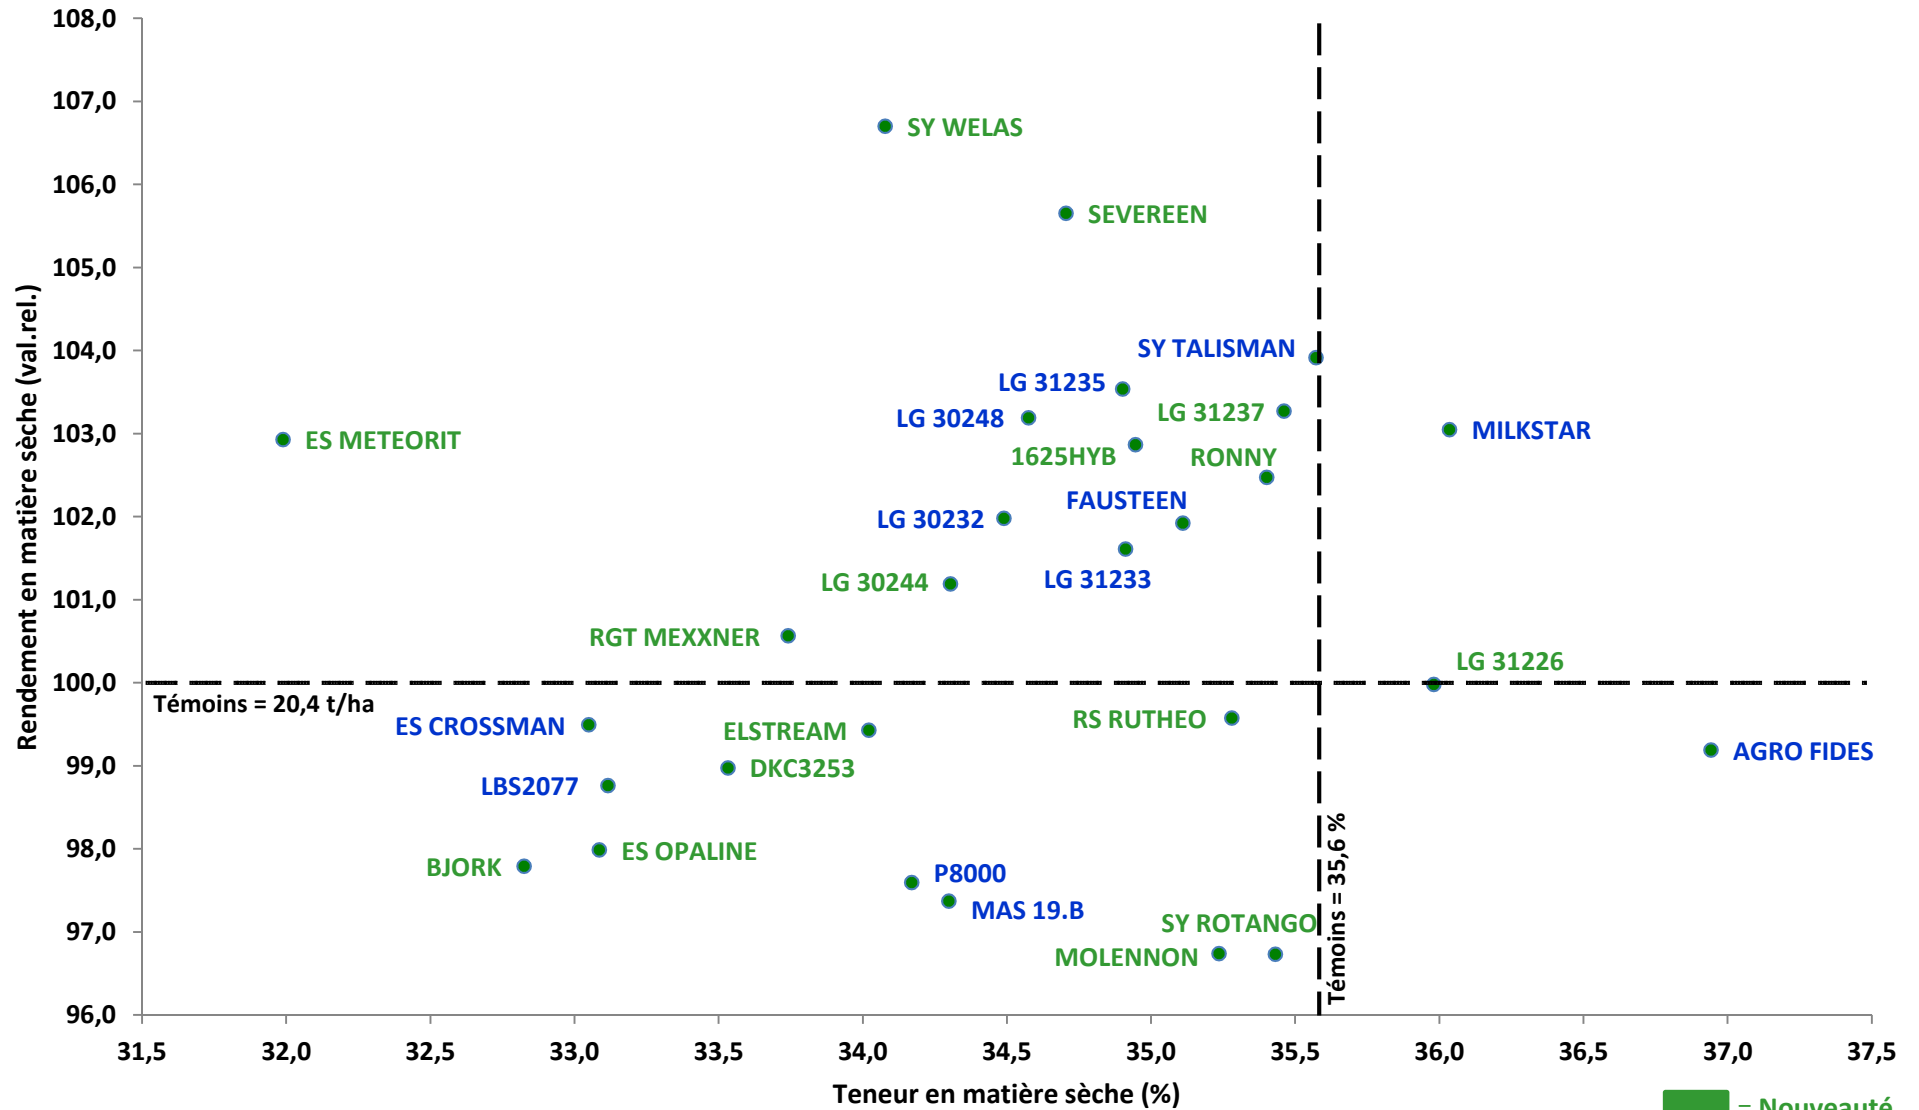

VARMABEL - Réseau de Base 2017

Maïs fourrage très précoce (FAO < 200)

VARMABEL - Réseau de Base 2017

Maïs fourrage précoce (200 < FAO < 230)

■ = Nouveauté