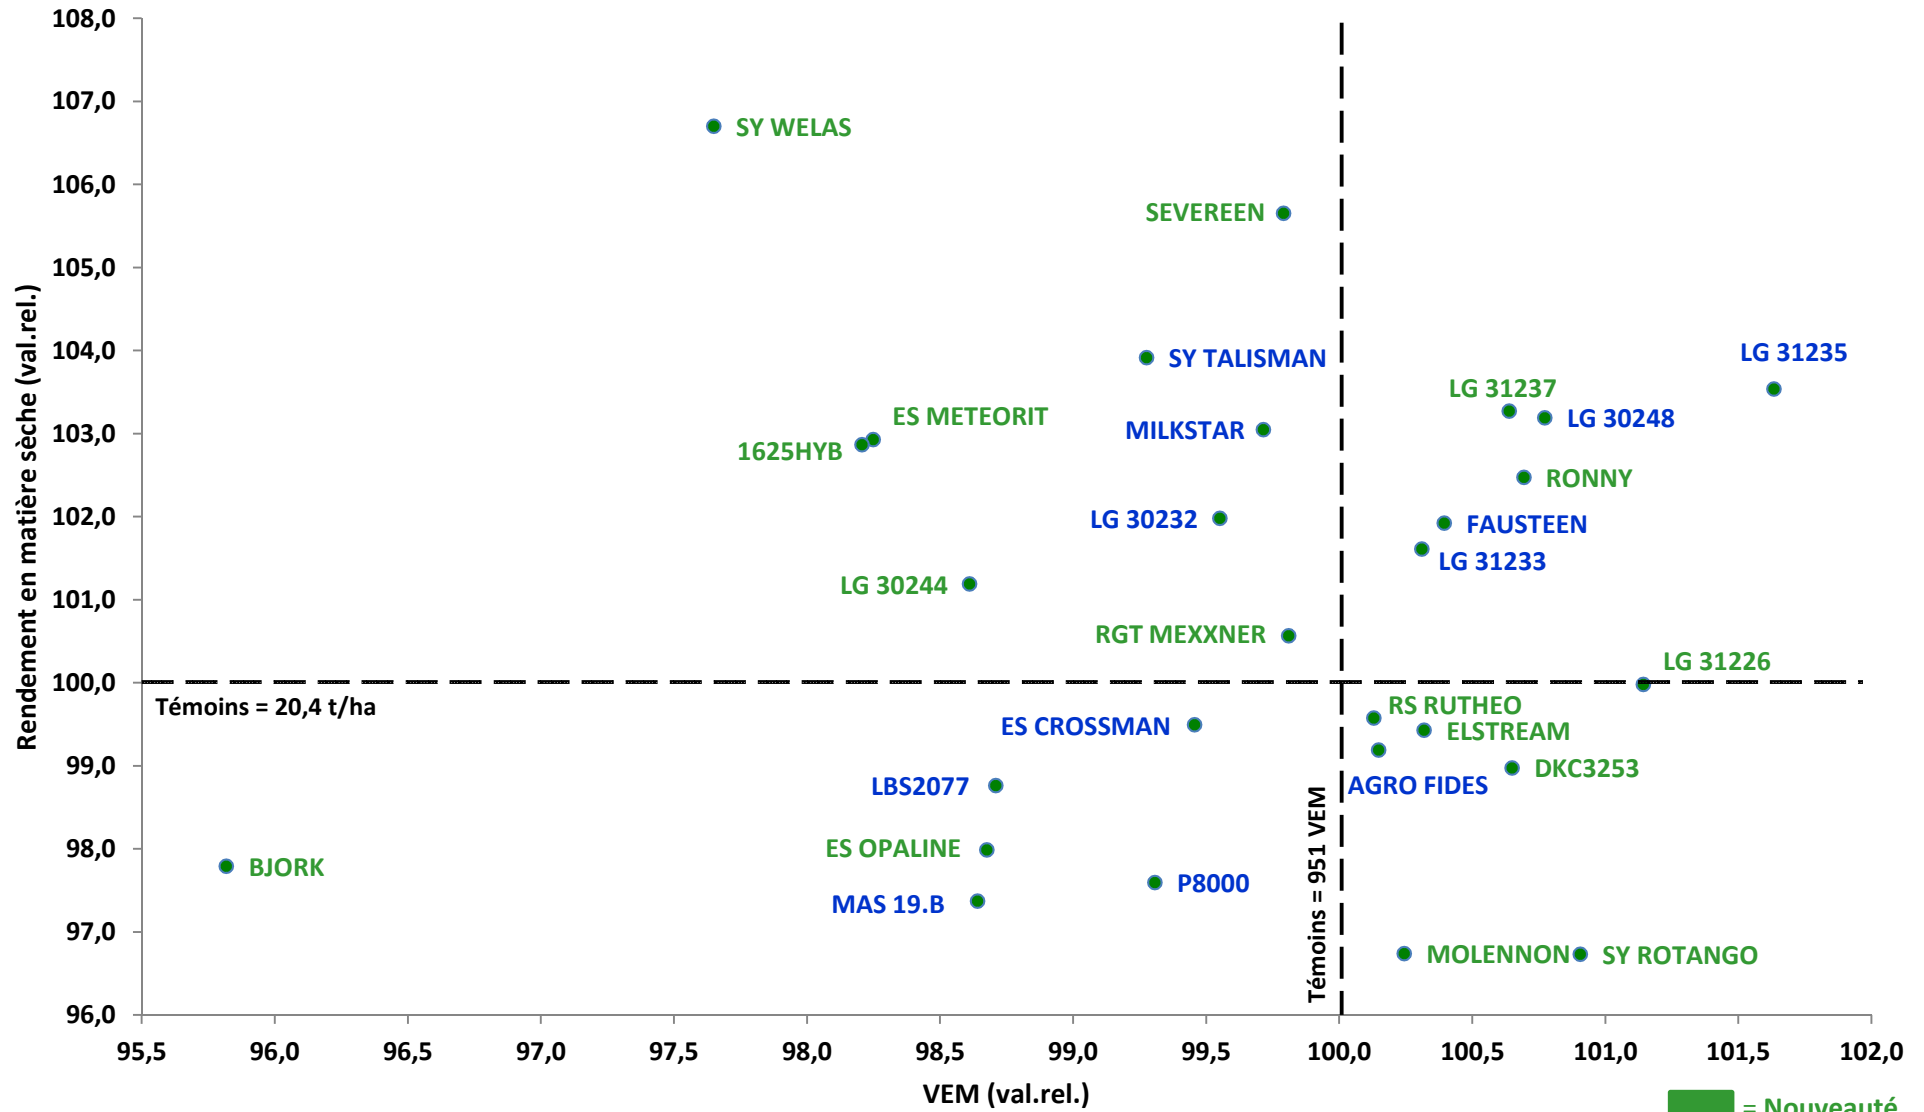

# VARMABEL - Réseau de Base 2017

Maïs fourrage très précoce (FAO < 200)

# VARMABEL - Réseau de Base 2017

Maïs fourrage précoce (200 < FAO < 230)

■ = Nouveauté