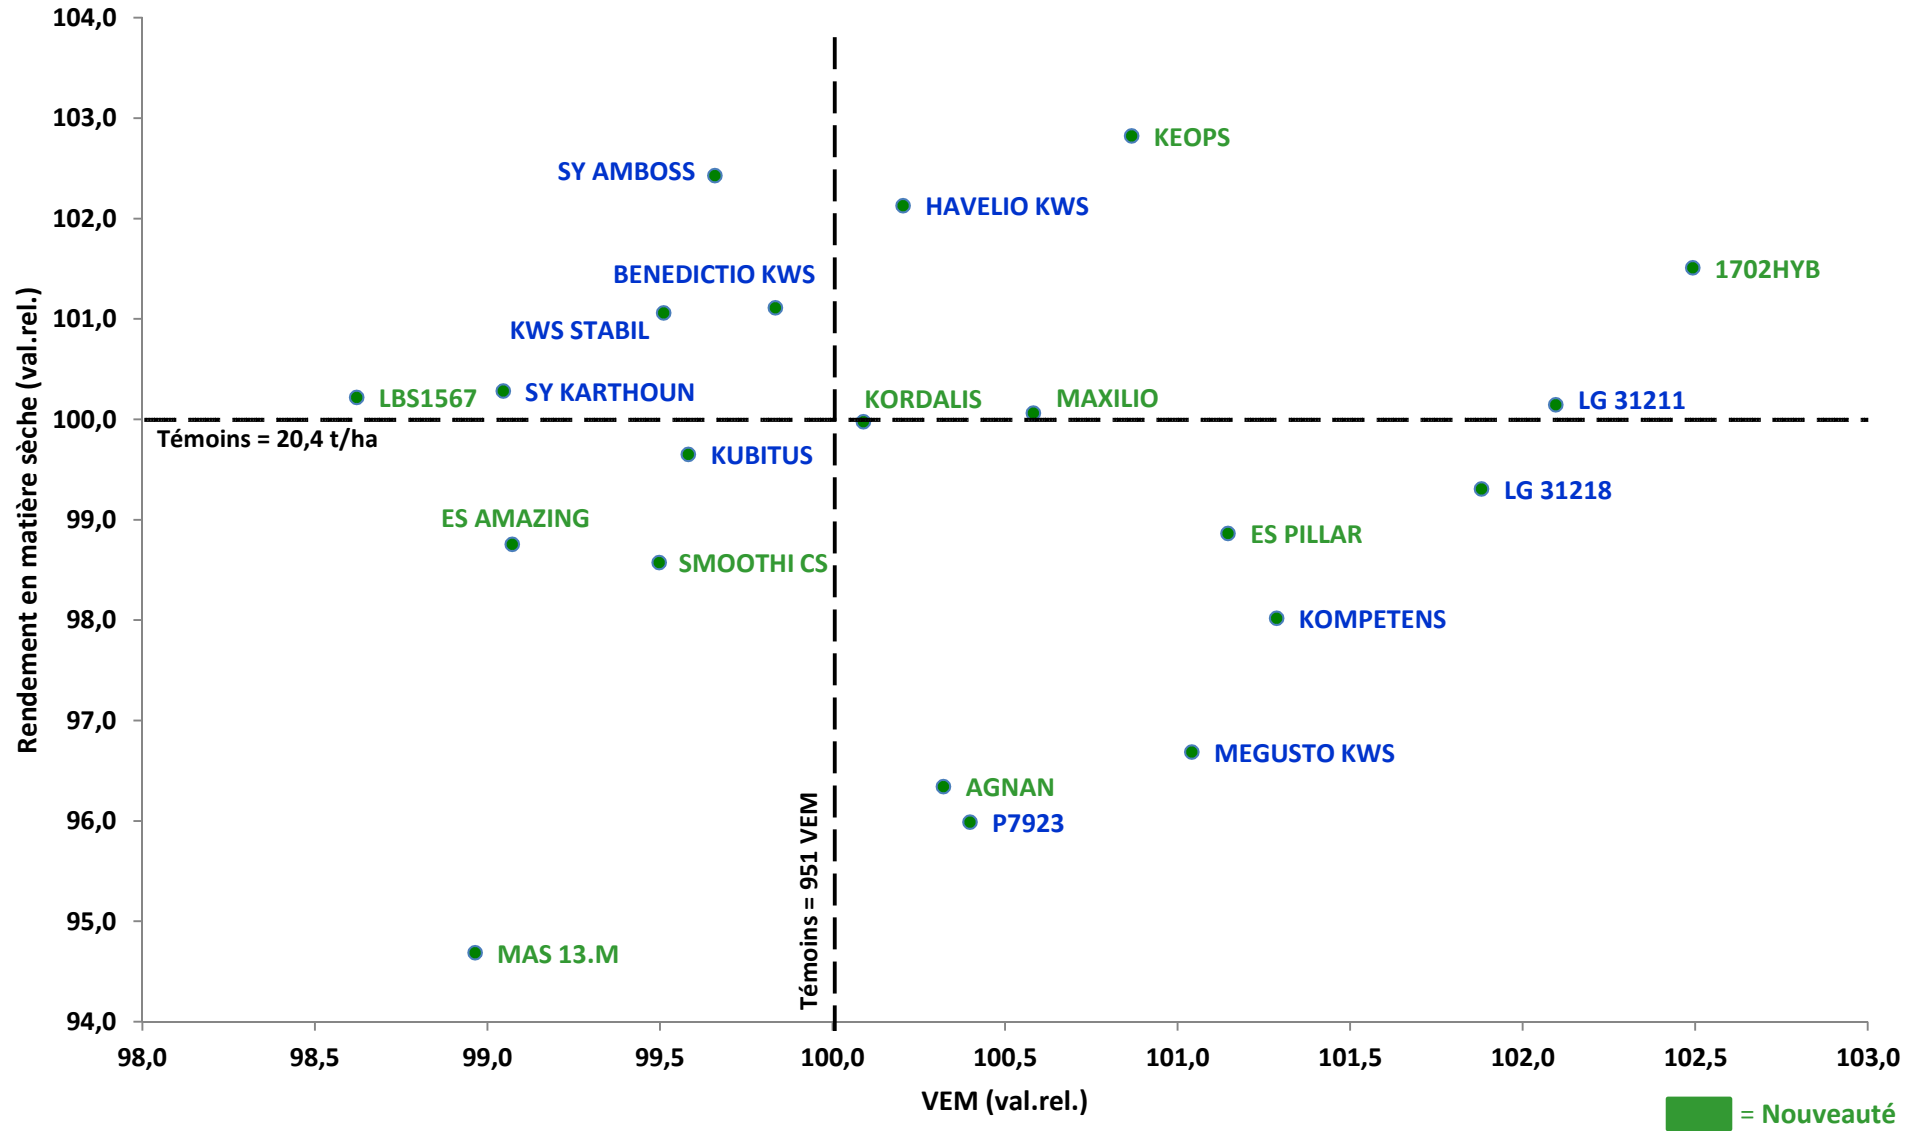

# VARMABEL - Réseau de Base 2017

Maïs fourrage très précoce (FAO < 200)

# VARMABEL - Réseau de Base 2017

Maïs fourrage précoce (200 < FAO < 230)

■ = Nouveauté