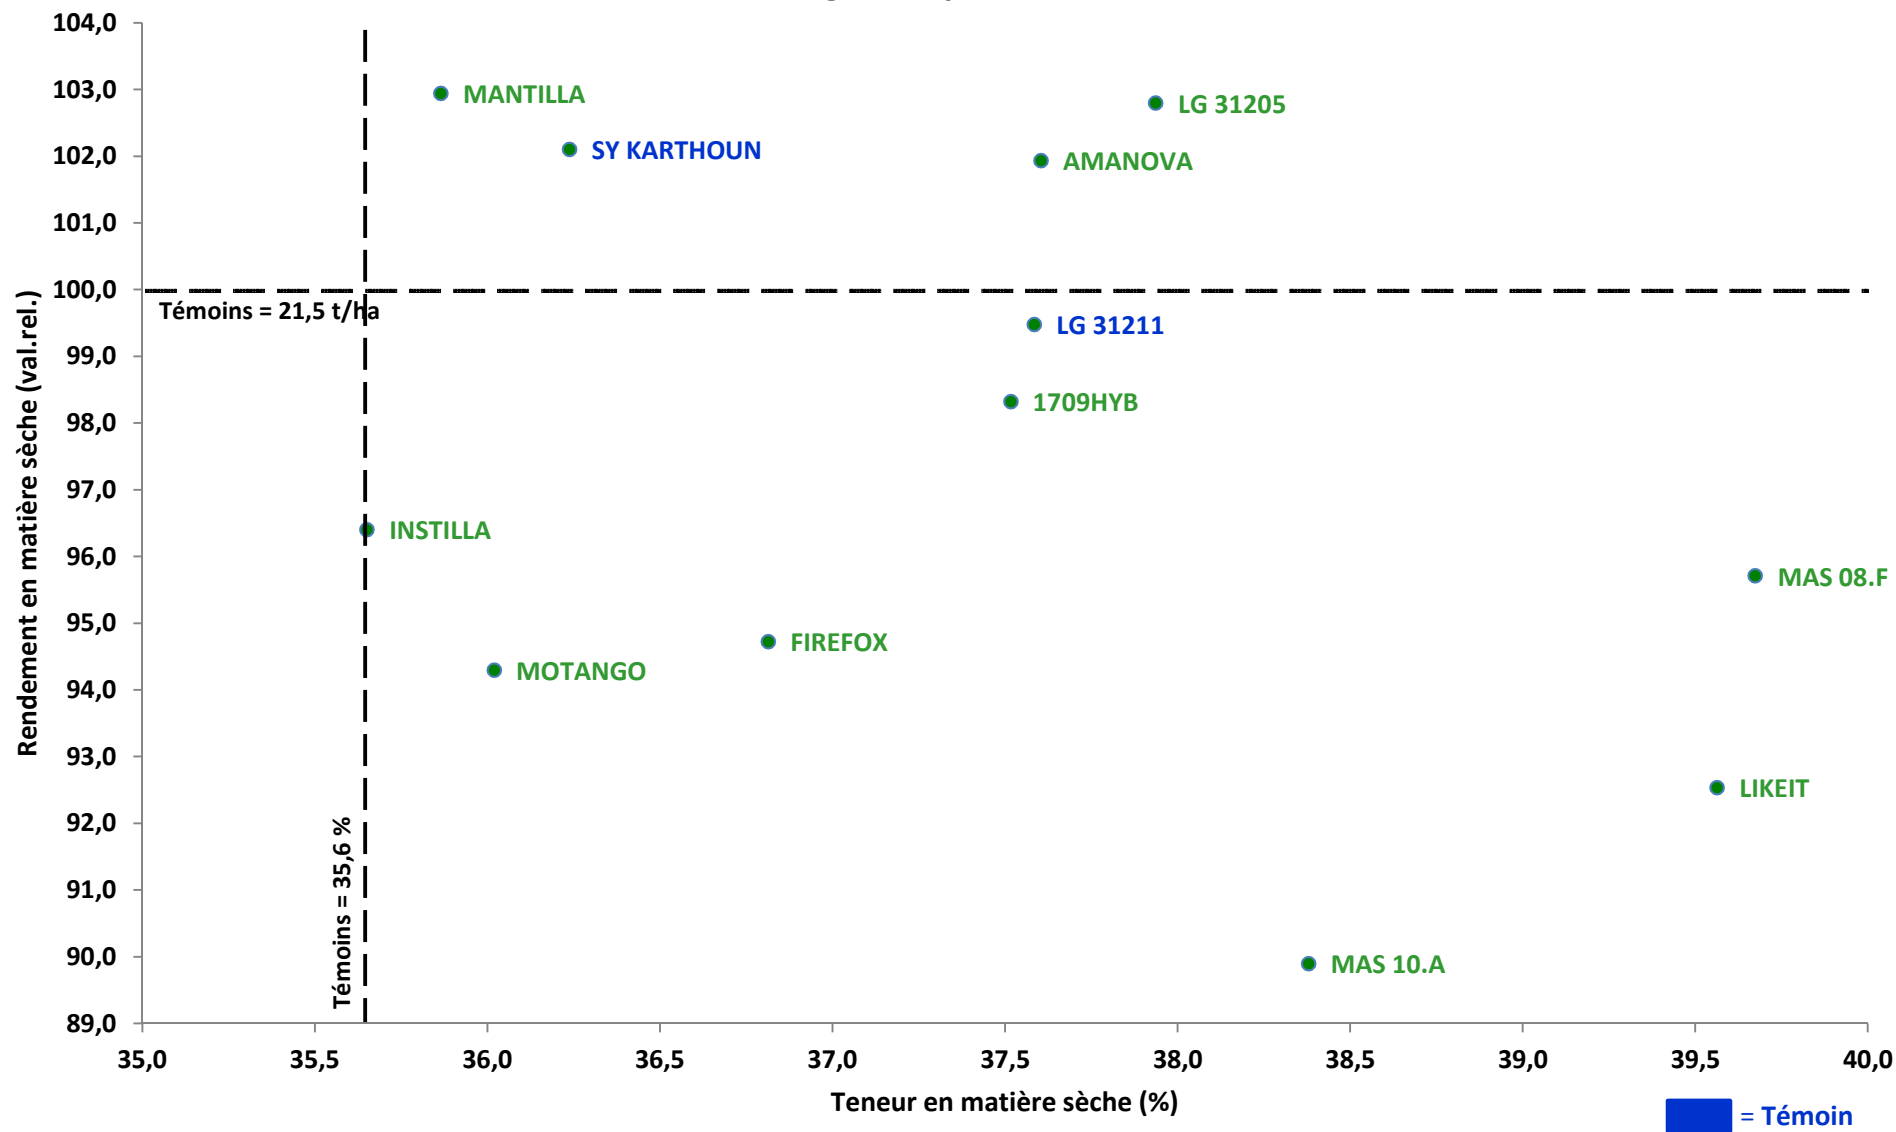

CIPF - Réseau Probatoire 2017

Maïs fourrage très précoce (FAO < 200)

CIPF - Réseau Probatoire 2017

Maïs fourrage précoce (200 < FAO < 230)