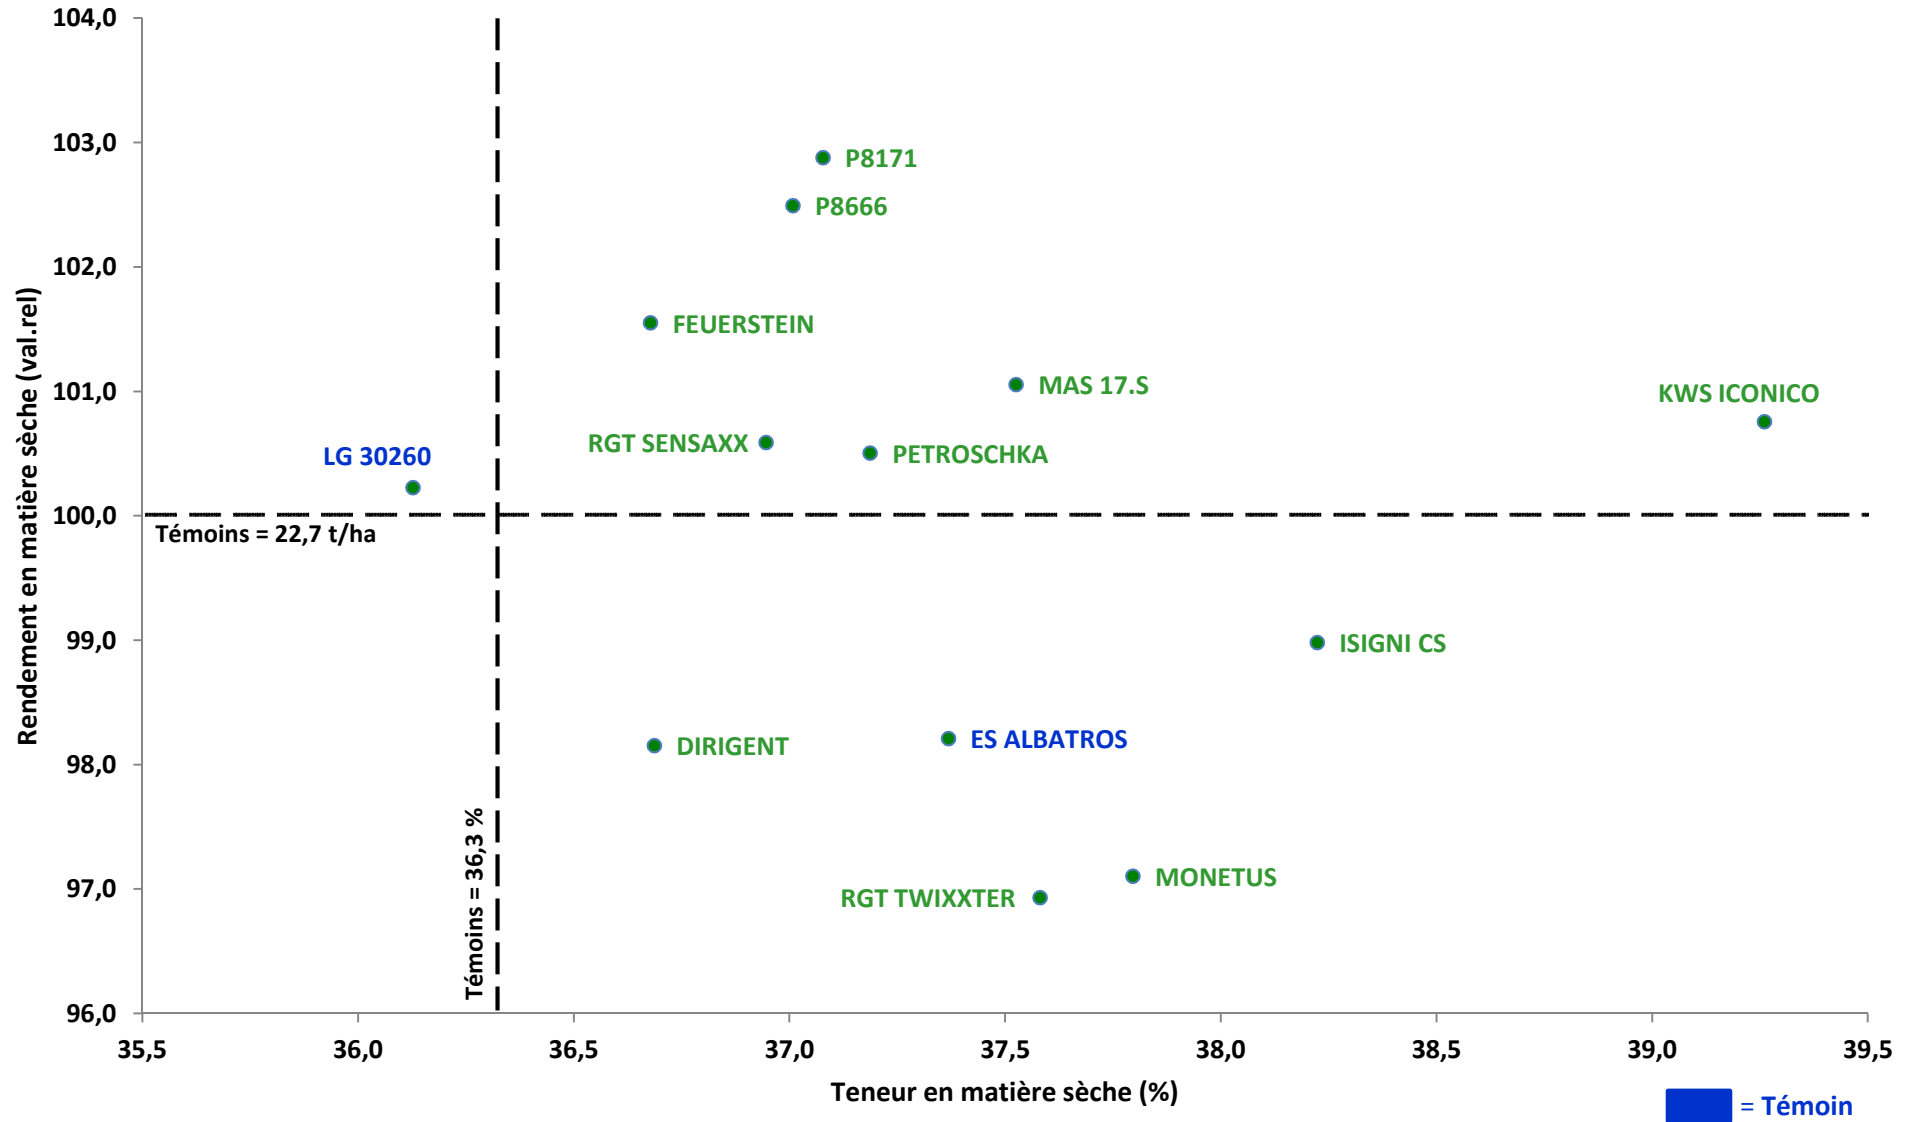

CIPF - Réseau Probatoire 2017

Maïs fourrage demi-précoce (230 < FAO < 250)

CIPF - Réseau Probatoire 2017

Maïs fourrage demi-tardif à tardif (FAO > 250)