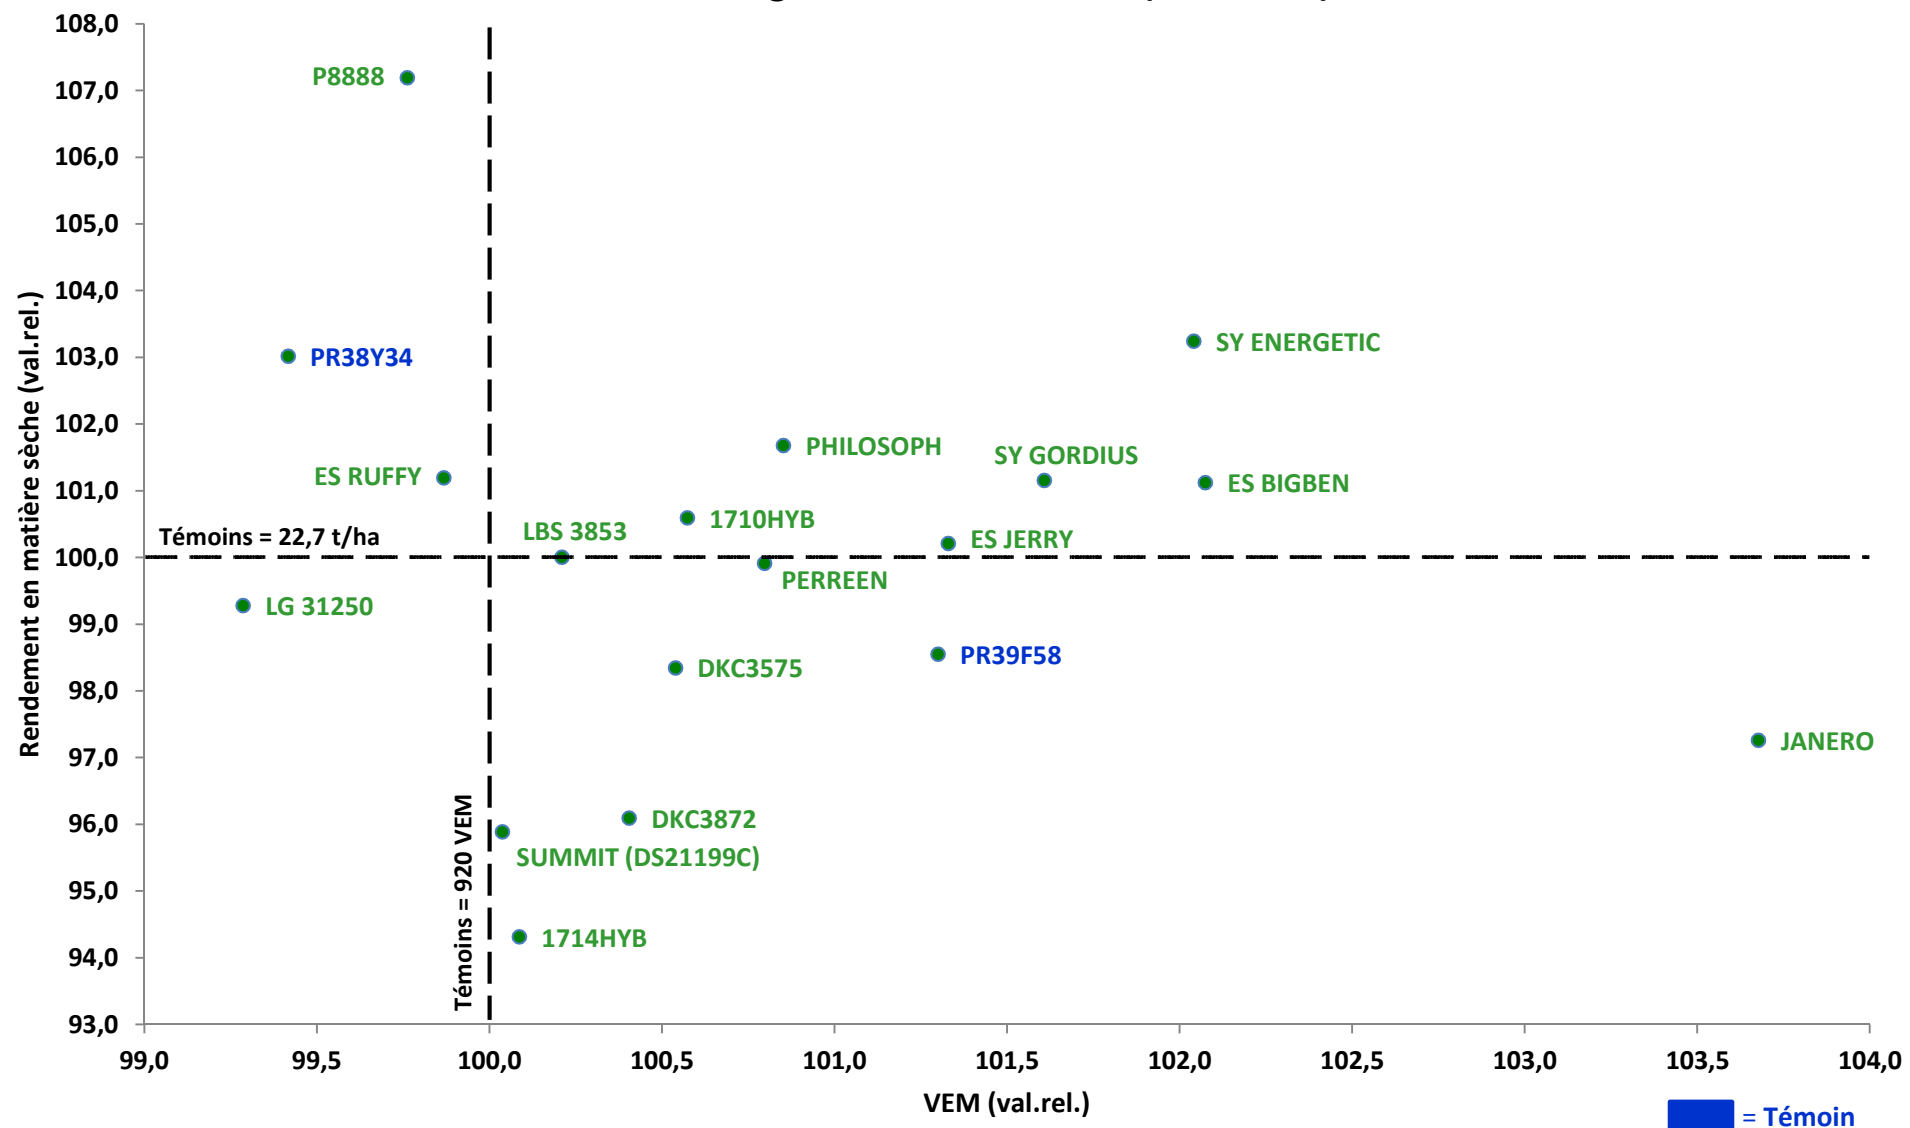

CIPF - Réseau Probatoire 2017

Maïs fourrage demi-précoce (230 < FAO < 250)

CIPF - Réseau Probatoire 2017

Maïs fourrage demi-tardif à tardif (FAO > 250)

■ = Témoin