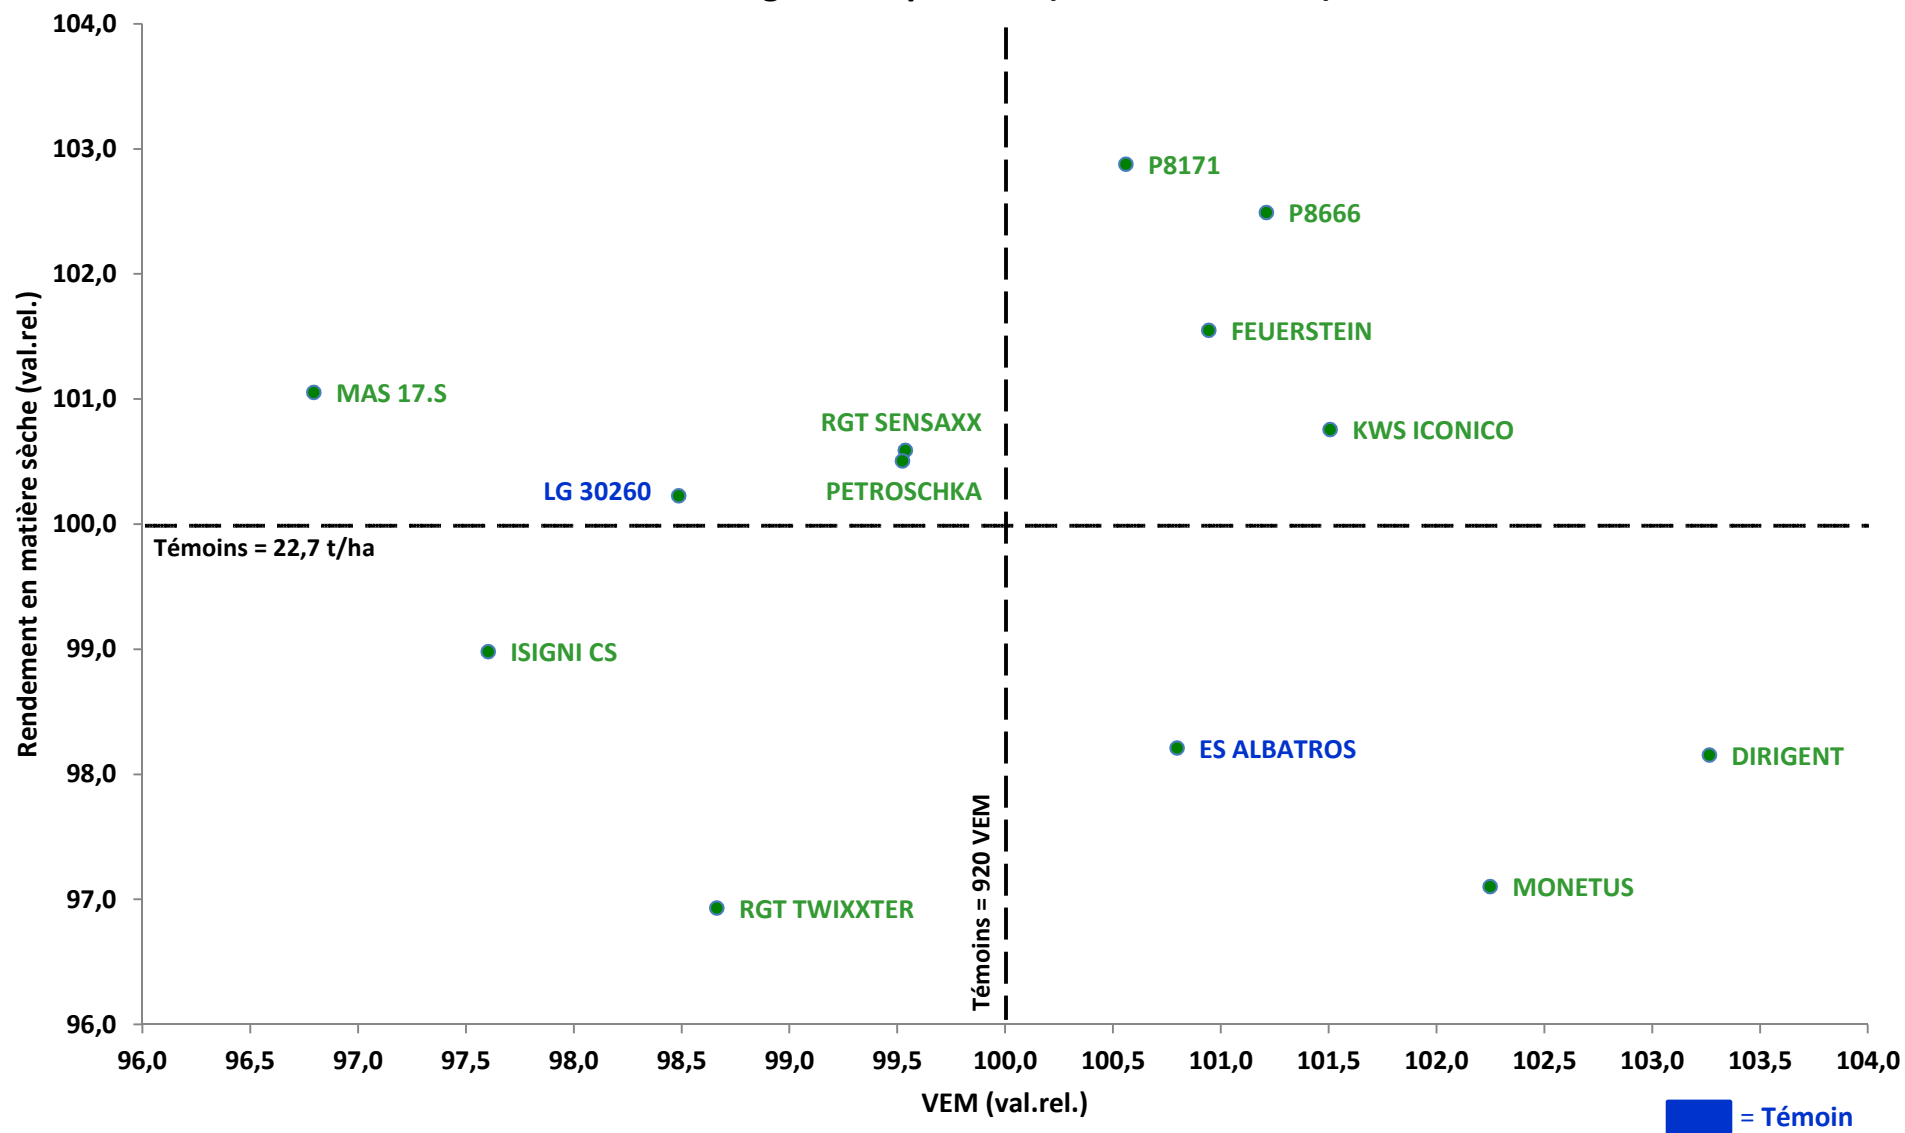

CIPF - Réseau Probatoire 2017

Maïs fourrage demi-précoce (230 < FAO < 250)

CIPF - Réseau Probatoire 2017

Maïs fourrage demi-tardif à tardif (FAO > 250)

■ = Témoin