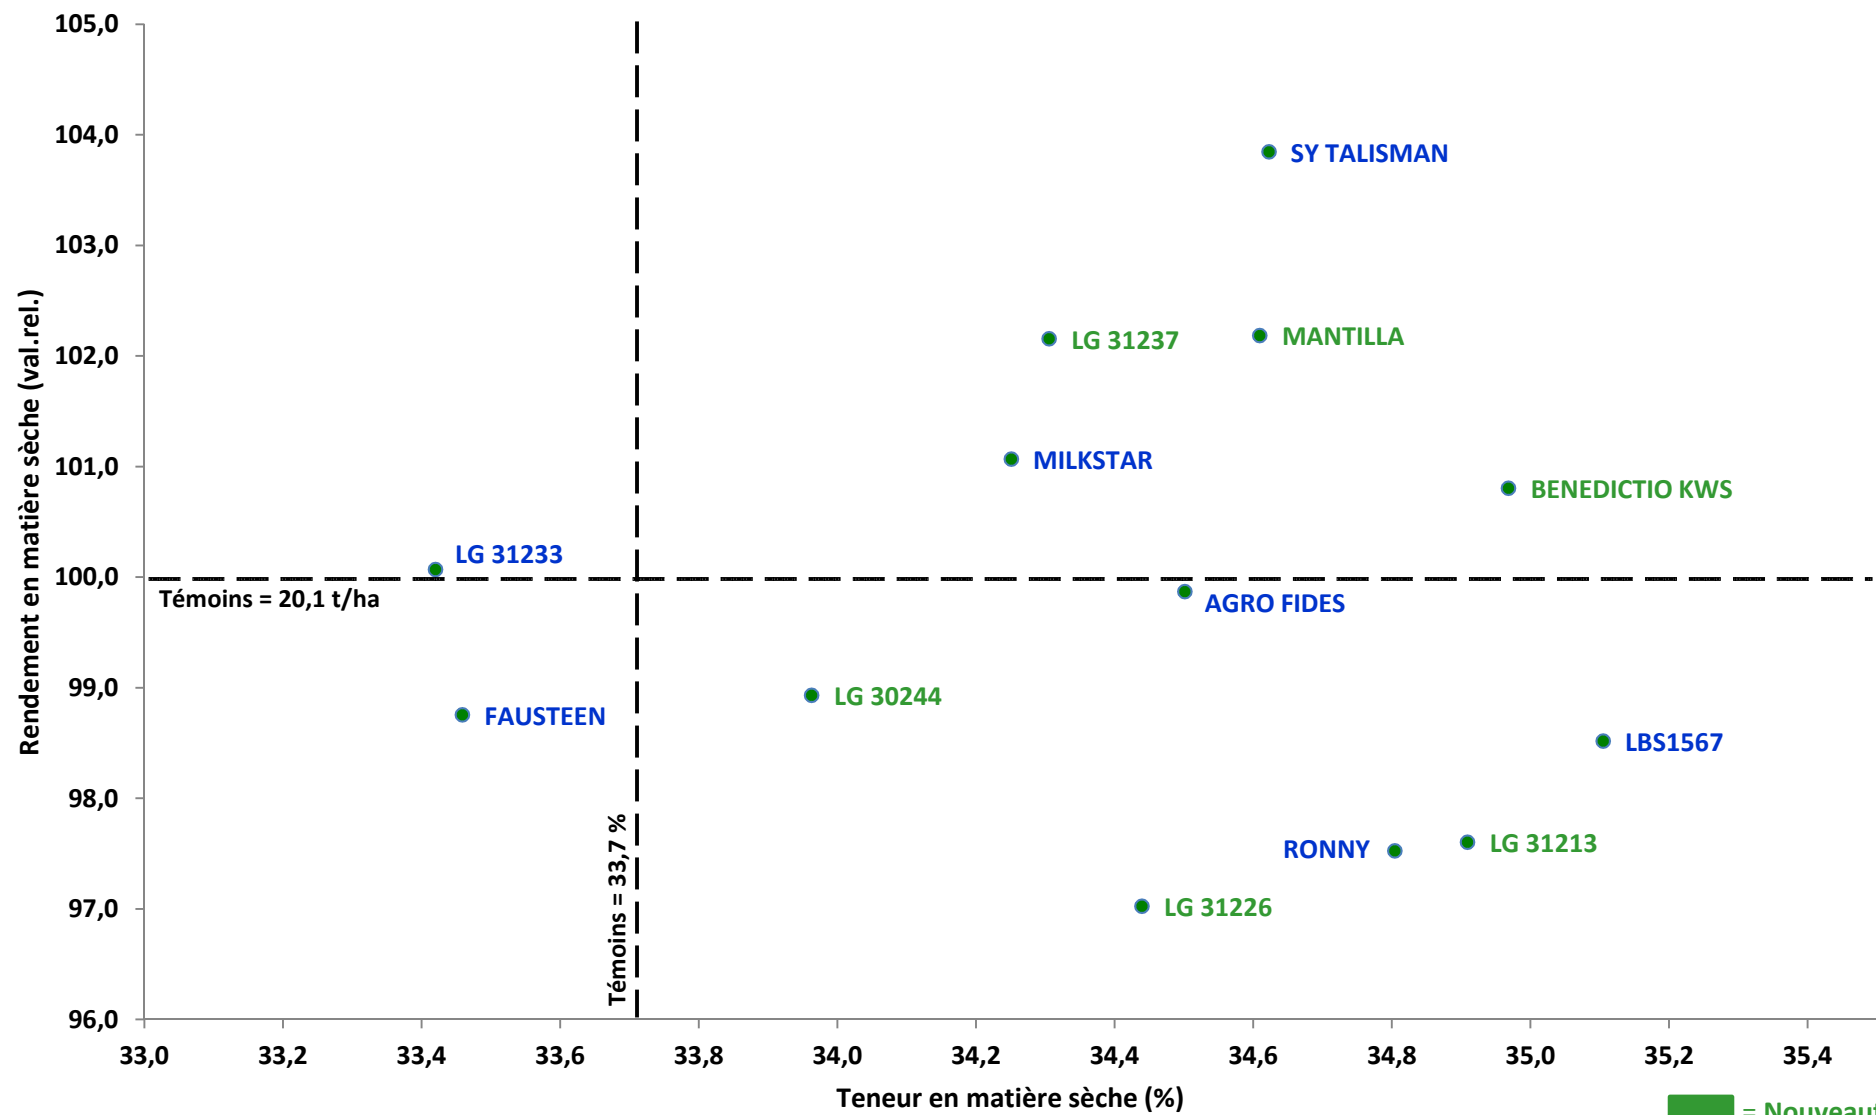

VARMABEL - Réseau Sud sillon Sambre & Meuse 2017

Maïs fourrage très précoce (FAO < 200)

VARMABEL - Réseau Sud sillon Sambre & Meuse 2017

Maïs fourrage précoce (200 < FAO < 230)

VARMABEL - Réseau Sud sillon Sambre & Meuse 2017

Maïs fourrage demi-précoce (FAO > 230)