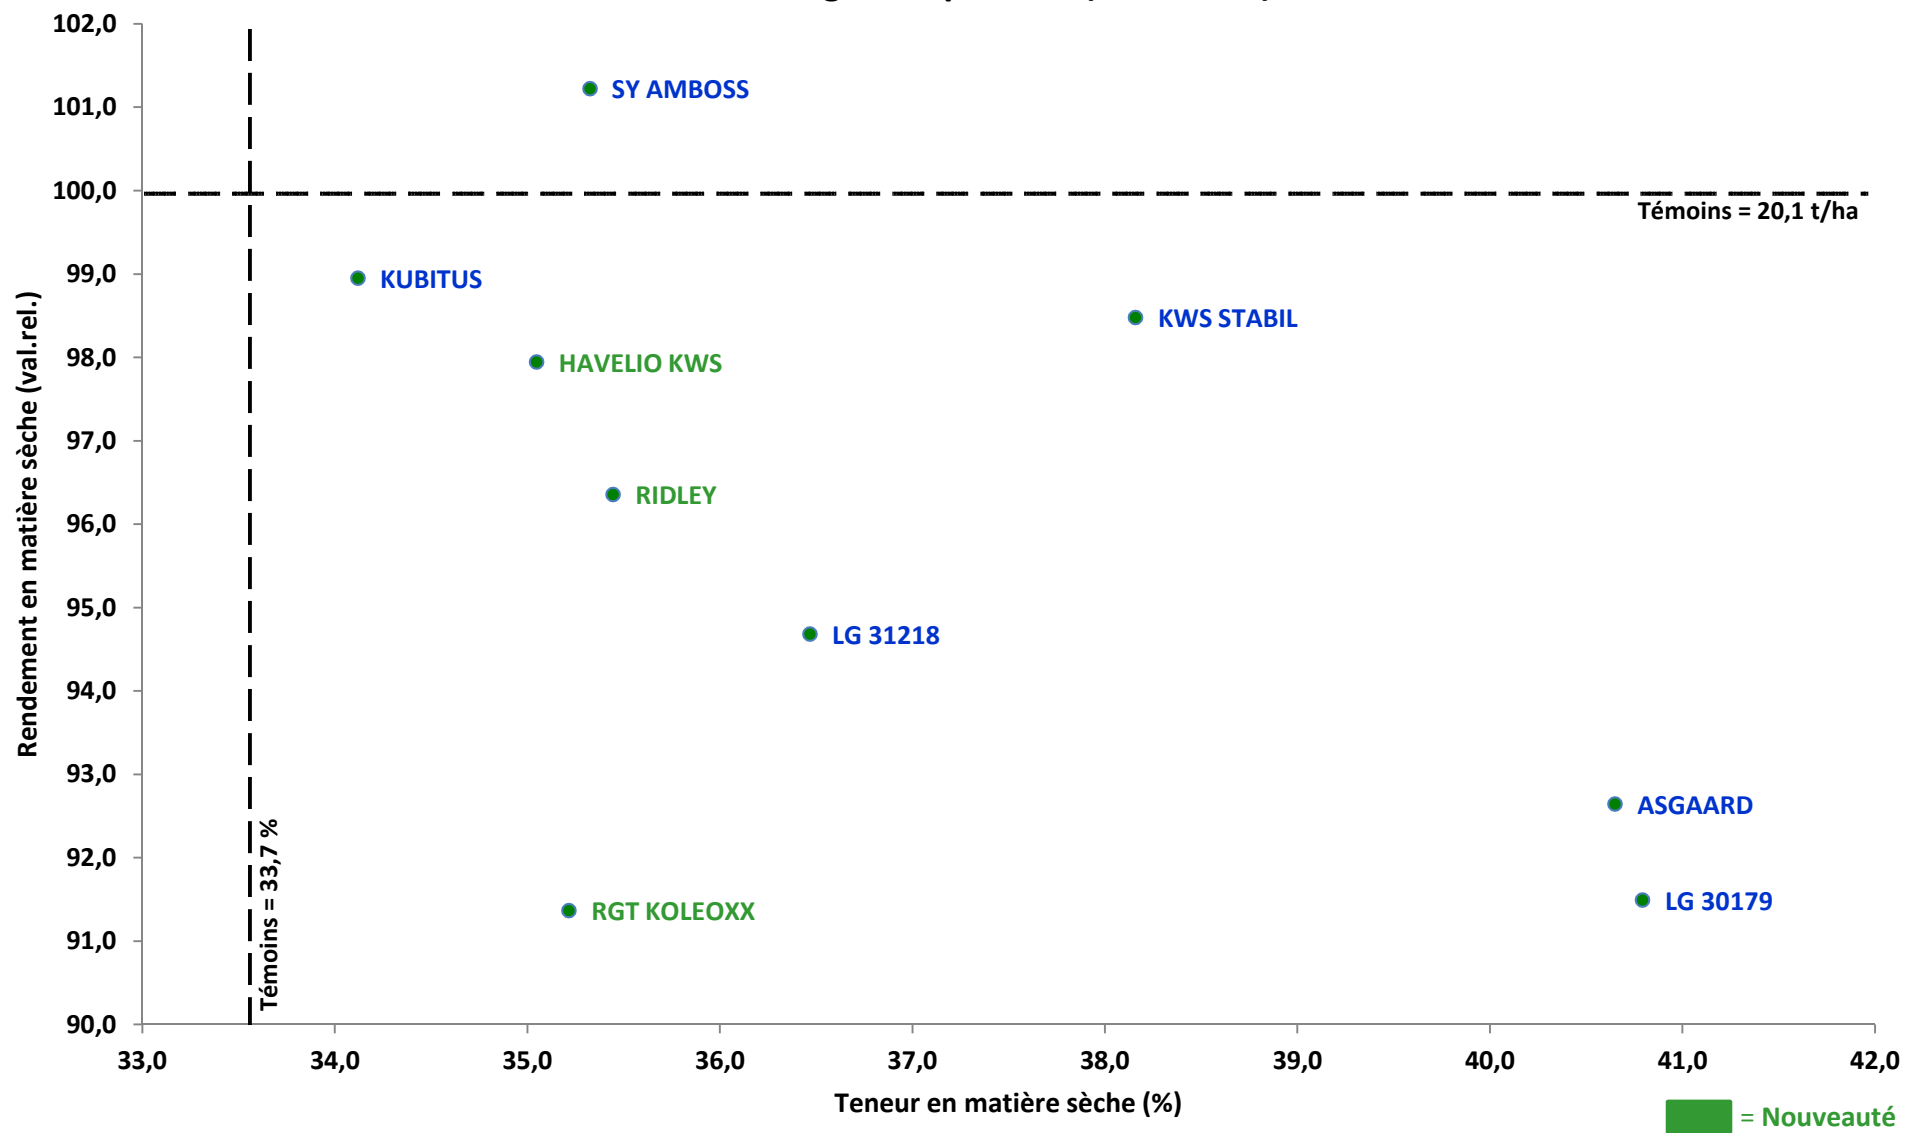

VARMABEL - Réseau Sud sillon Sambre & Meuse 2017

Maïs fourrage très précoce (FAO < 200)

VARMABEL - Réseau Sud sillon Sambre & Meuse 2017

Maïs fourrage précoce (200 < FAO < 230)

VARMABEL - Réseau Sud sillon Sambre & Meuse 2017

Maïs fourrage demi-précoce (FAO > 230)