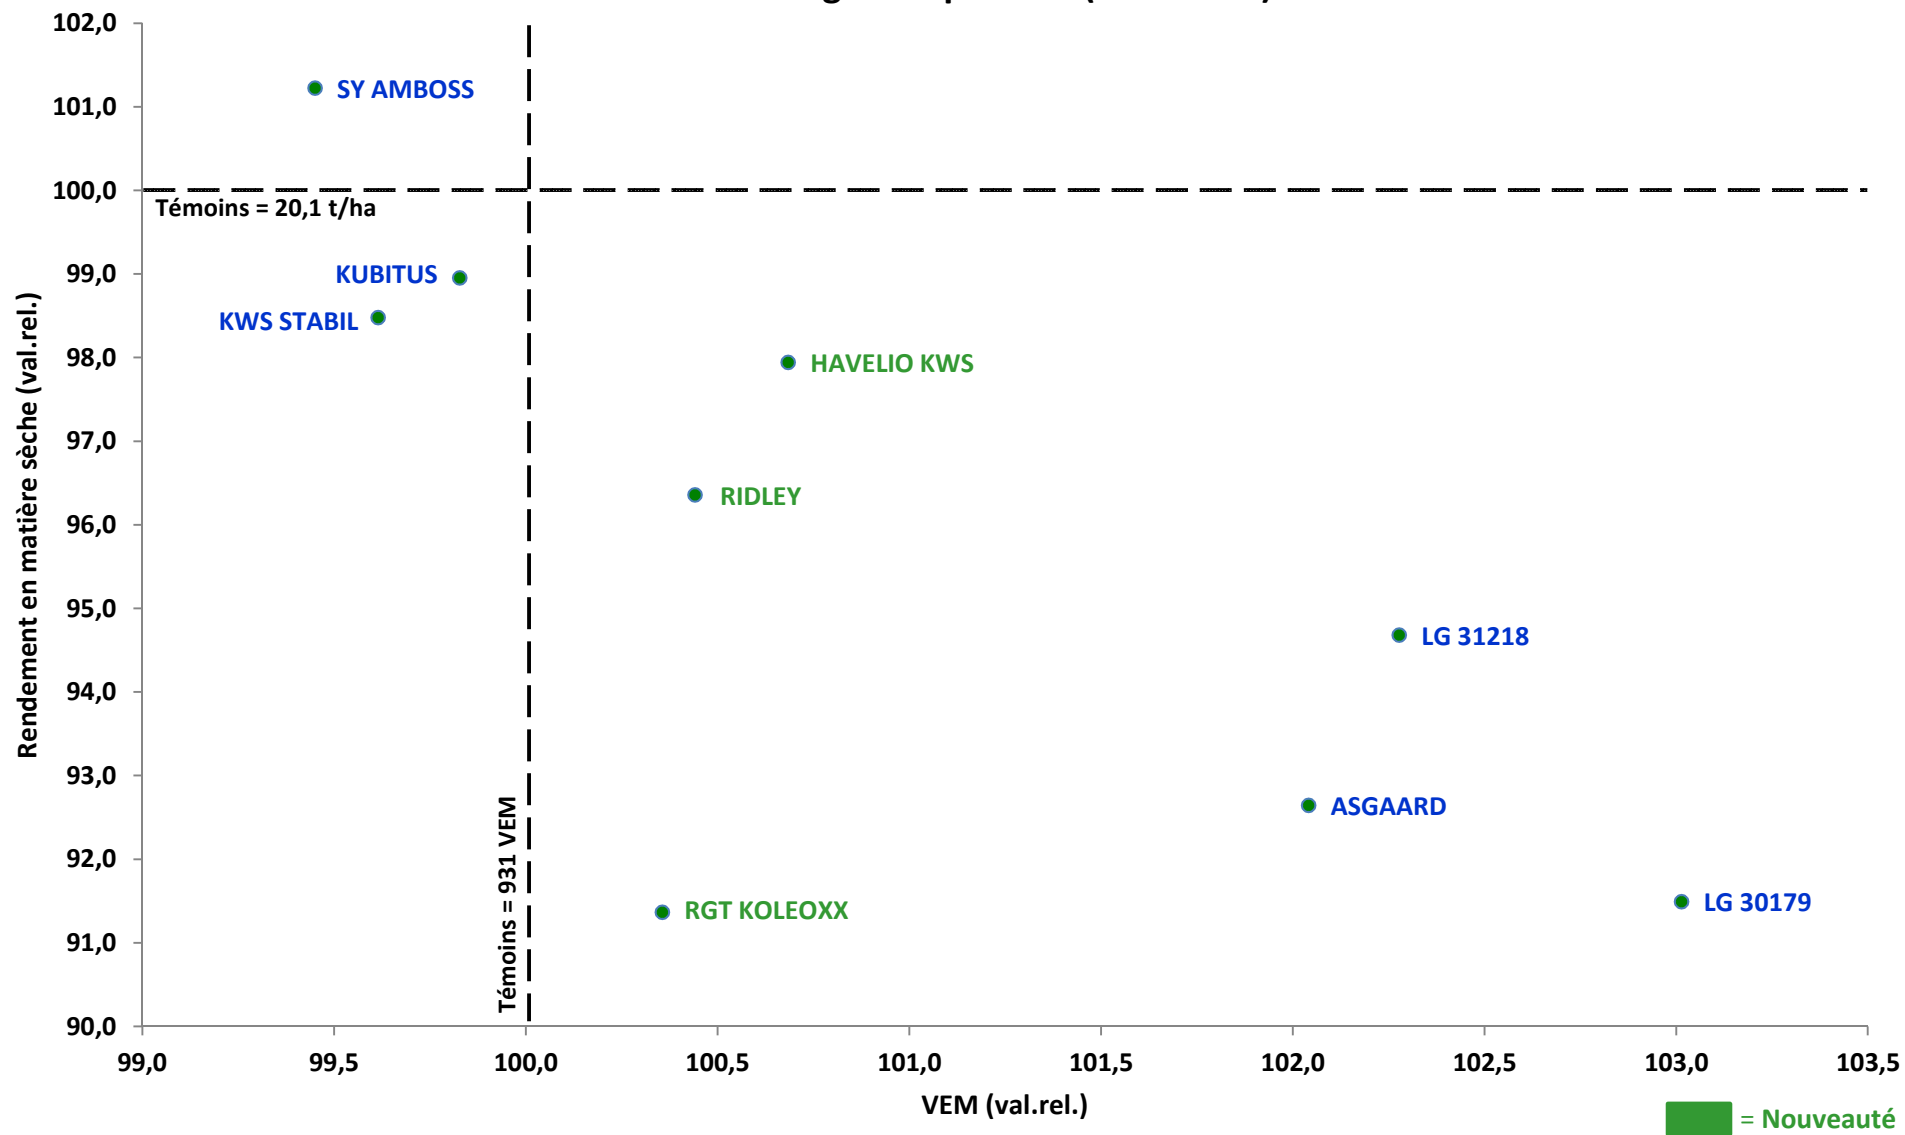

# VARMABEL - Réseau Sud sillon Sambre & Meuse 2017

Maïs fourrage très précoce (FAO < 200)

# VARMABEL - Réseau Sud sillon Sambre & Meuse 2017

## Maïs fourrage précoce (200 < FAO < 230)