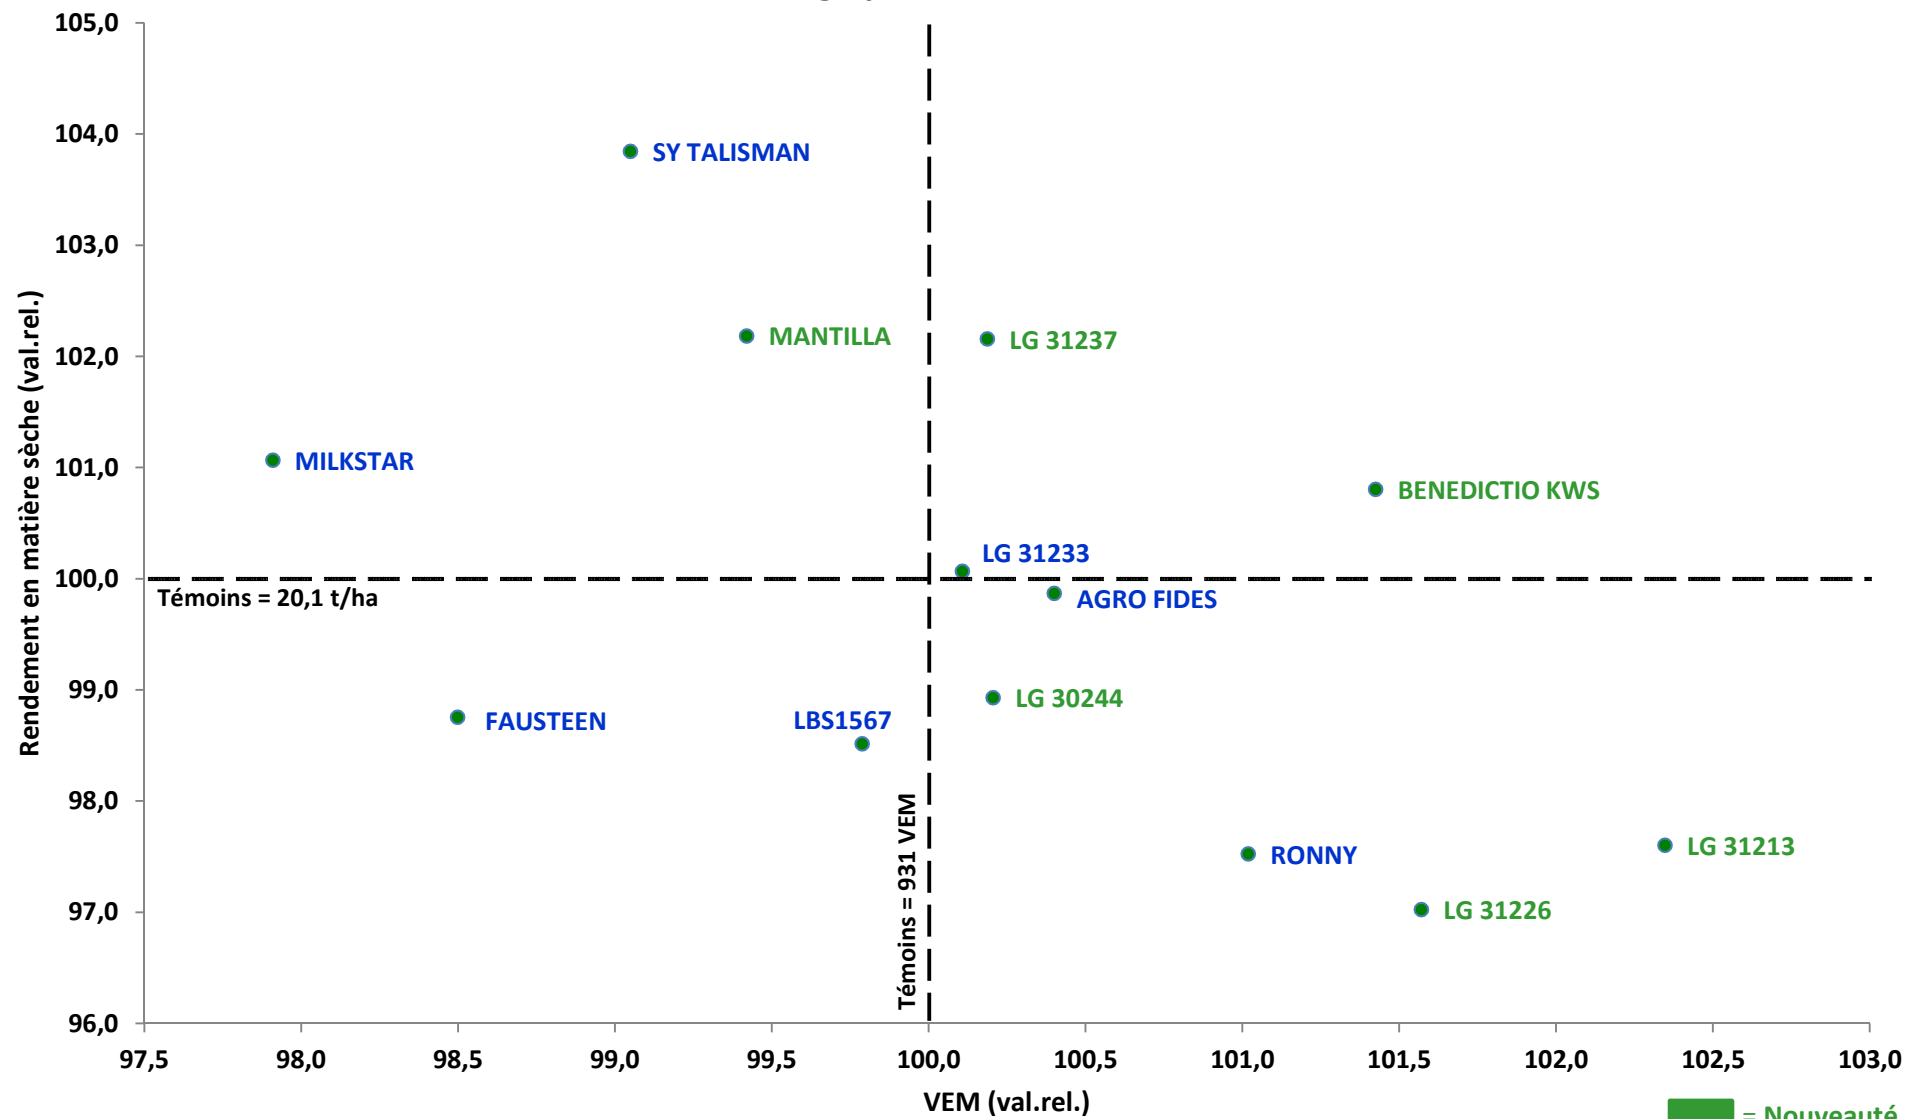

# VARMABEL - Réseau Sud sillon Sambre & Meuse 2017

Maïs fourrage très précoce (FAO < 200)

# VARMABEL - Réseau Sud sillon Sambre & Meuse 2017

## Maïs fourrage précoce (200 < FAO < 230)