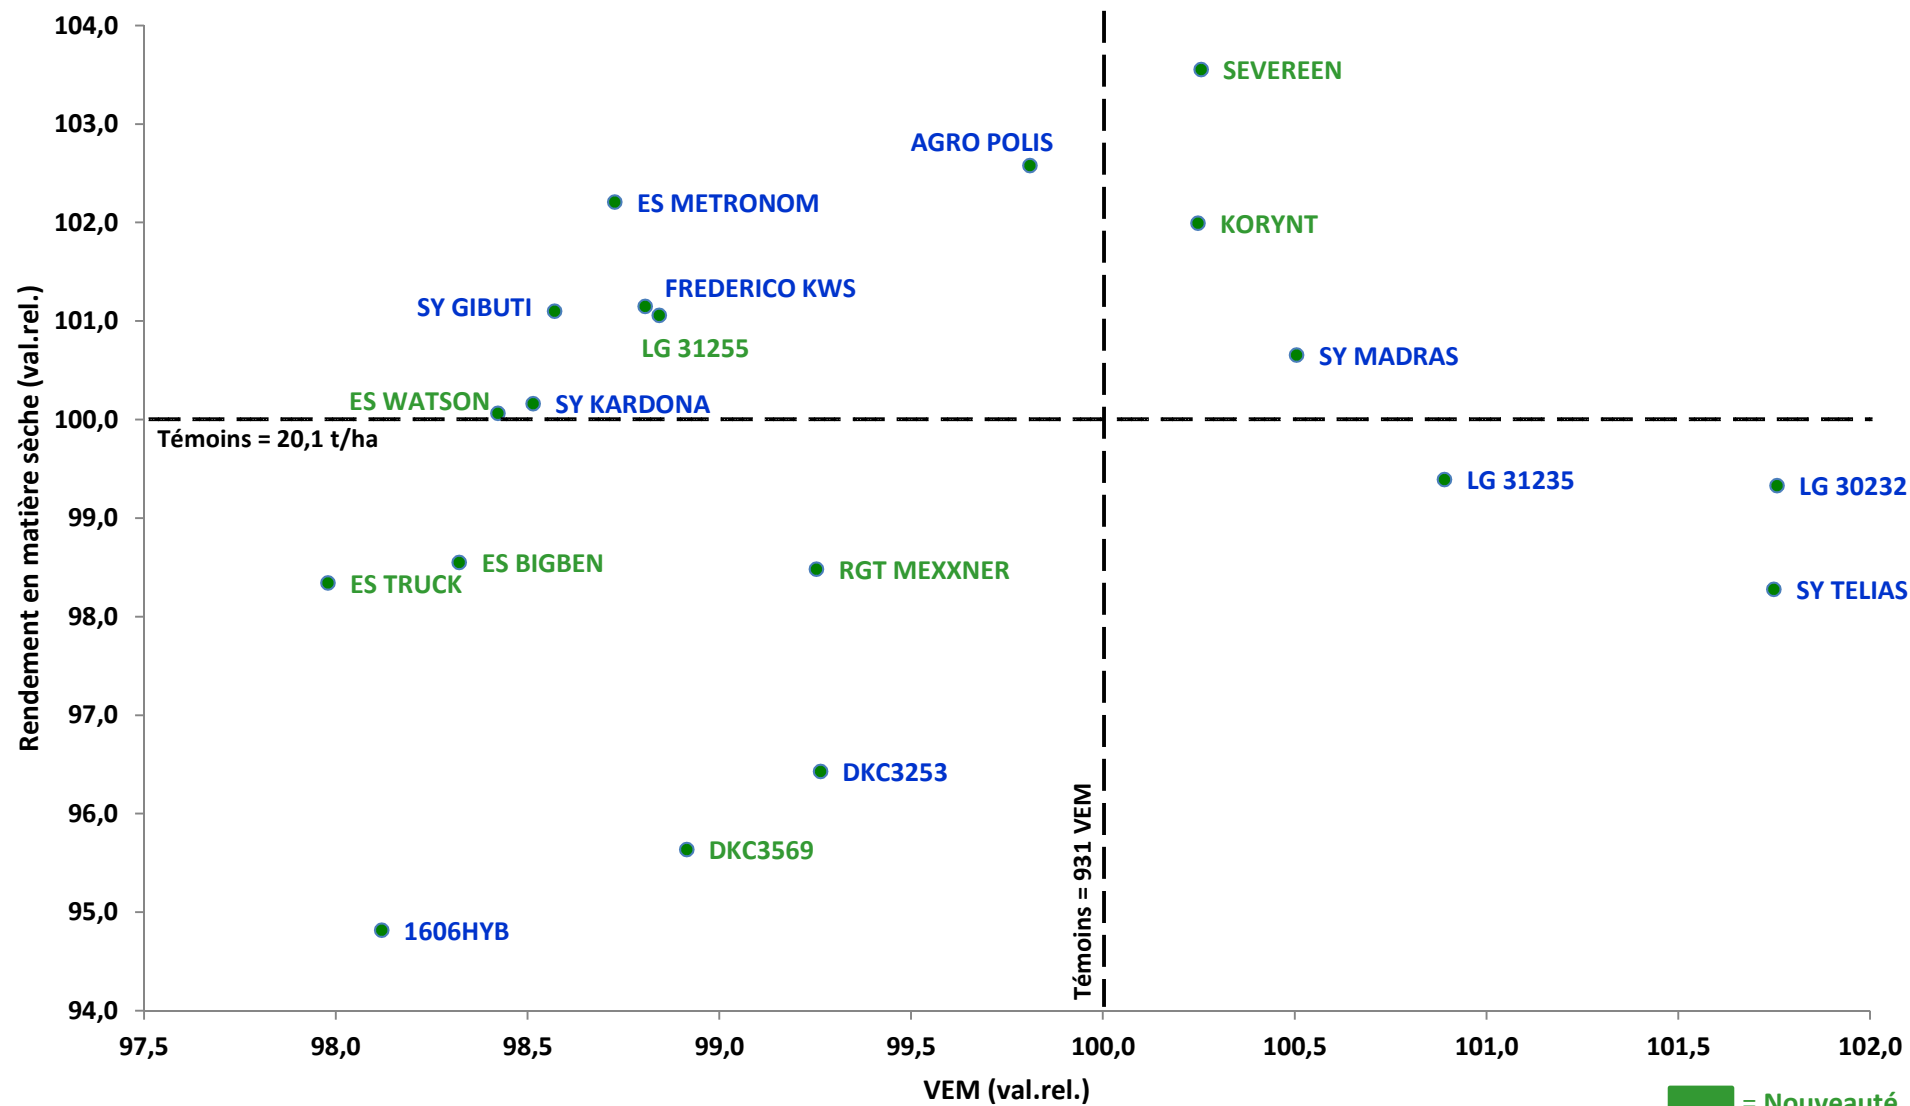

# VARMABEL - Réseau Sud sillon Sambre & Meuse 2017

Maïs fourrage très précoce (FAO < 200)

# VARMABEL - Réseau Sud sillon Sambre & Meuse 2017

## Maïs fourrage précoce (200 < FAO < 230)

## Maïs fourrage demi-précoce (FAO > 230)

  = Nouveauté