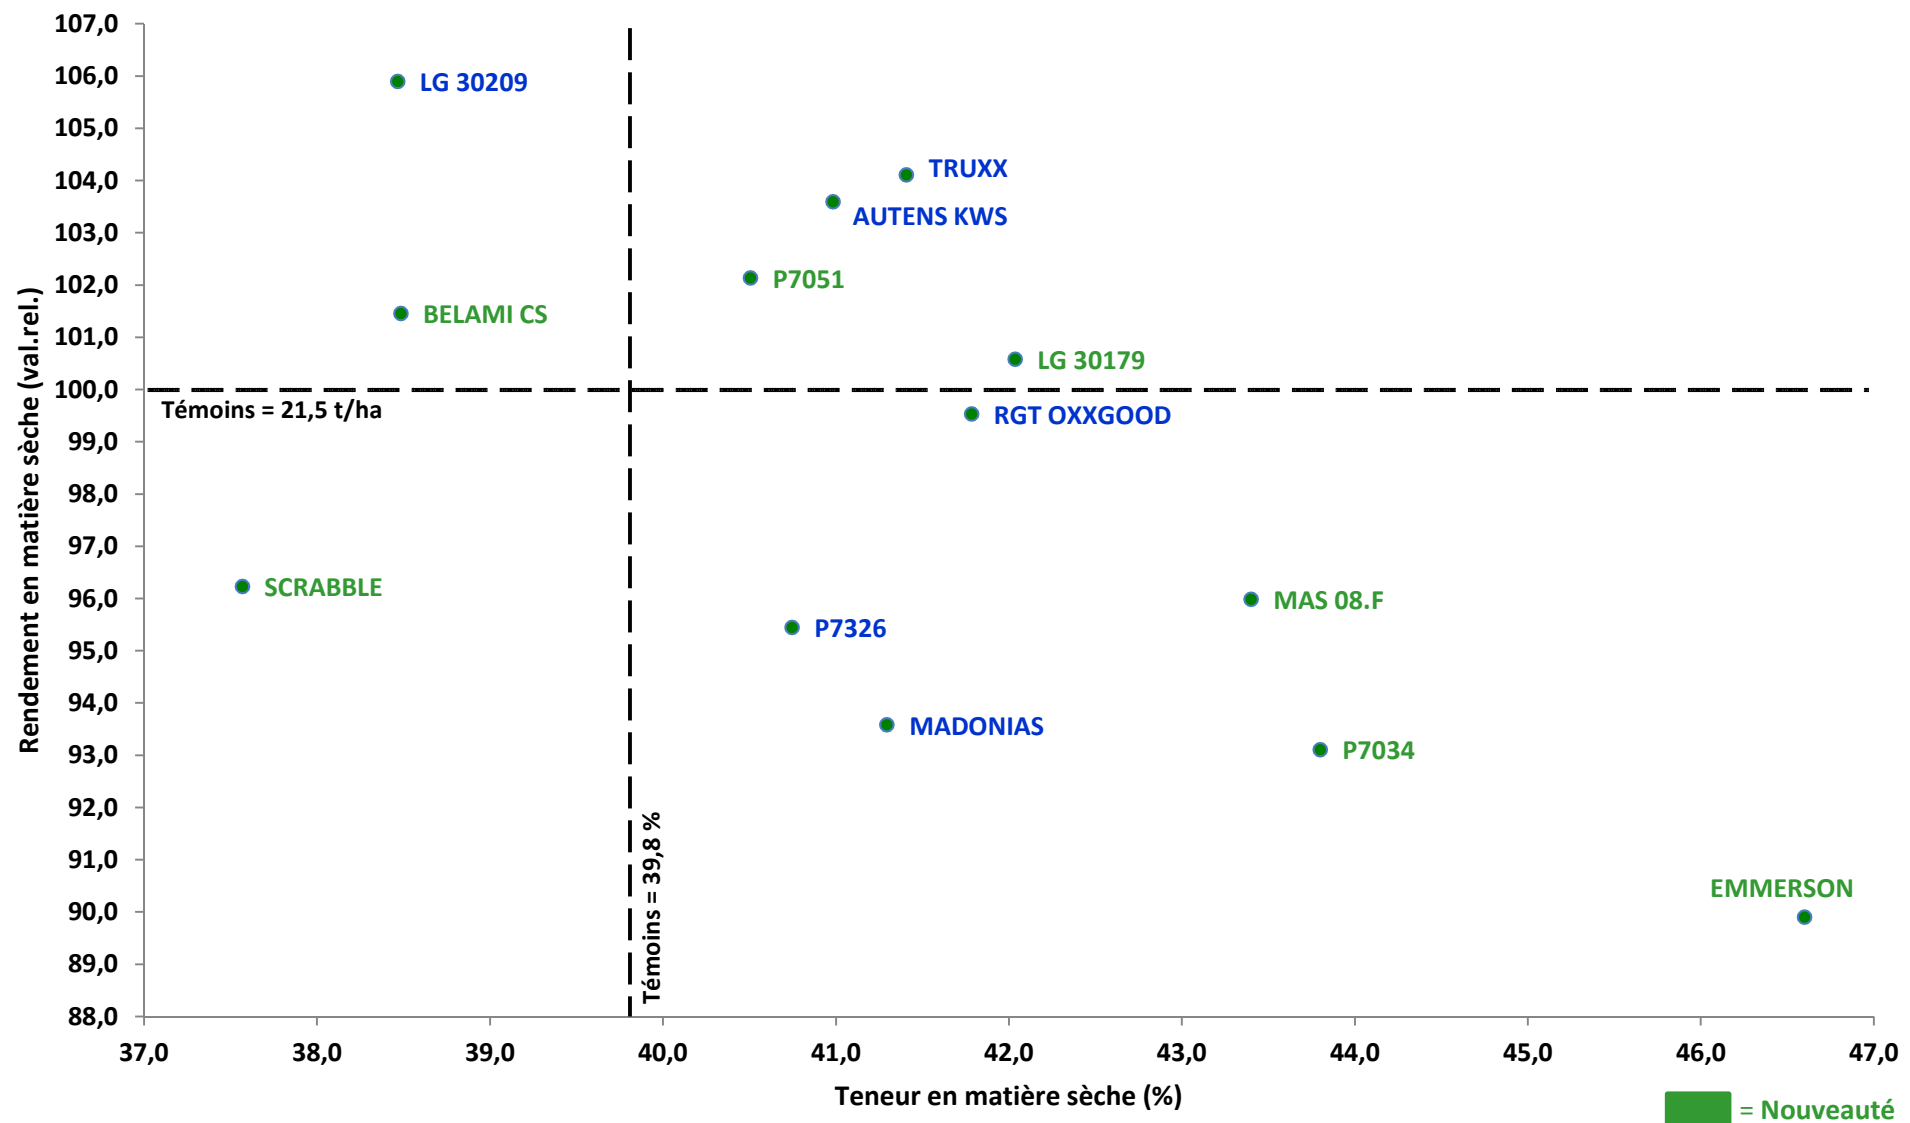

# CIPF - Réseau Régions froides 2017

## Mais fourrage ultra-précoce (FAO < 180)

## Maïs fourrage très précoce (180 < FAO < 200)