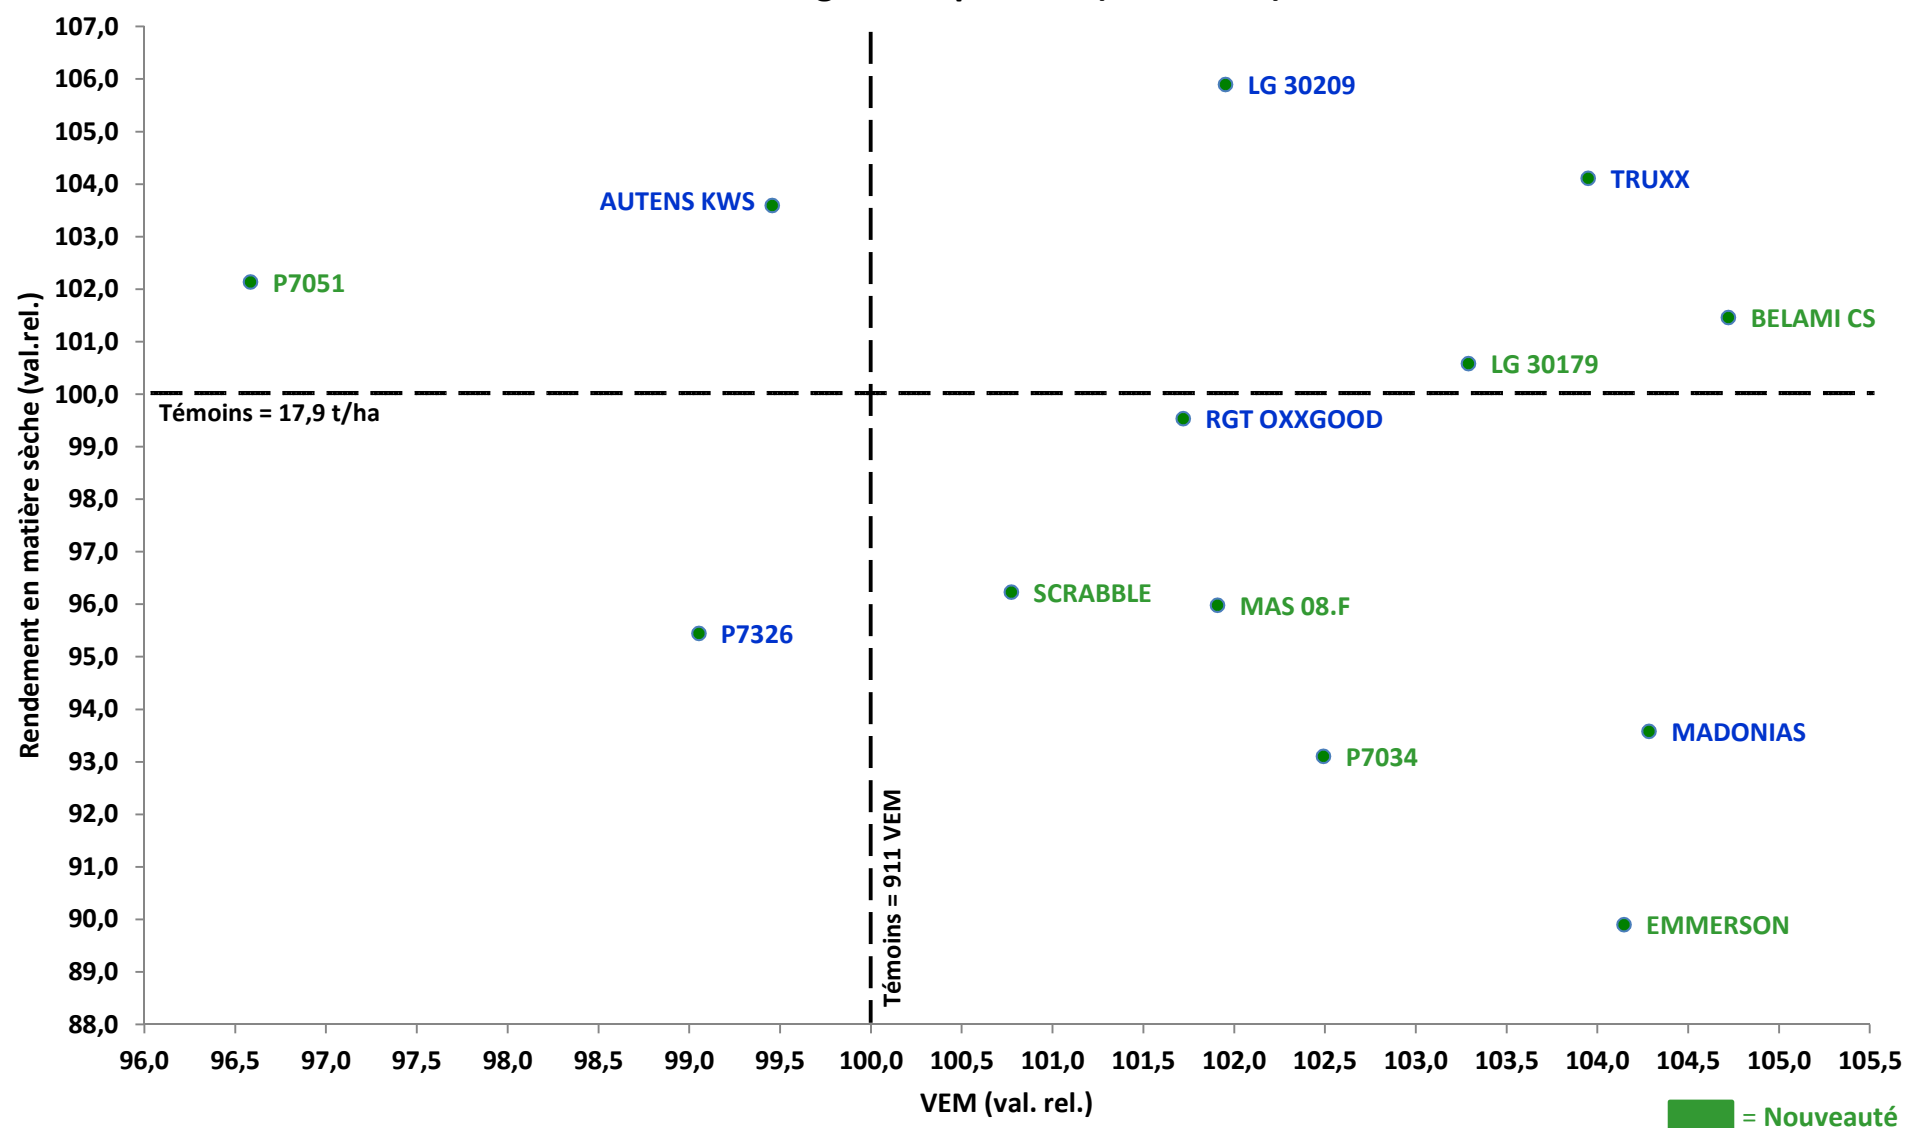

CIPF - Réseau Régions froides 2017

Maïs fourrage ultra-précoce (FAO < 180)

= Nouveauté

CIPF - Réseau Régions froides 2017

Maïs fourrage très précoce (180 < FAO < 200)