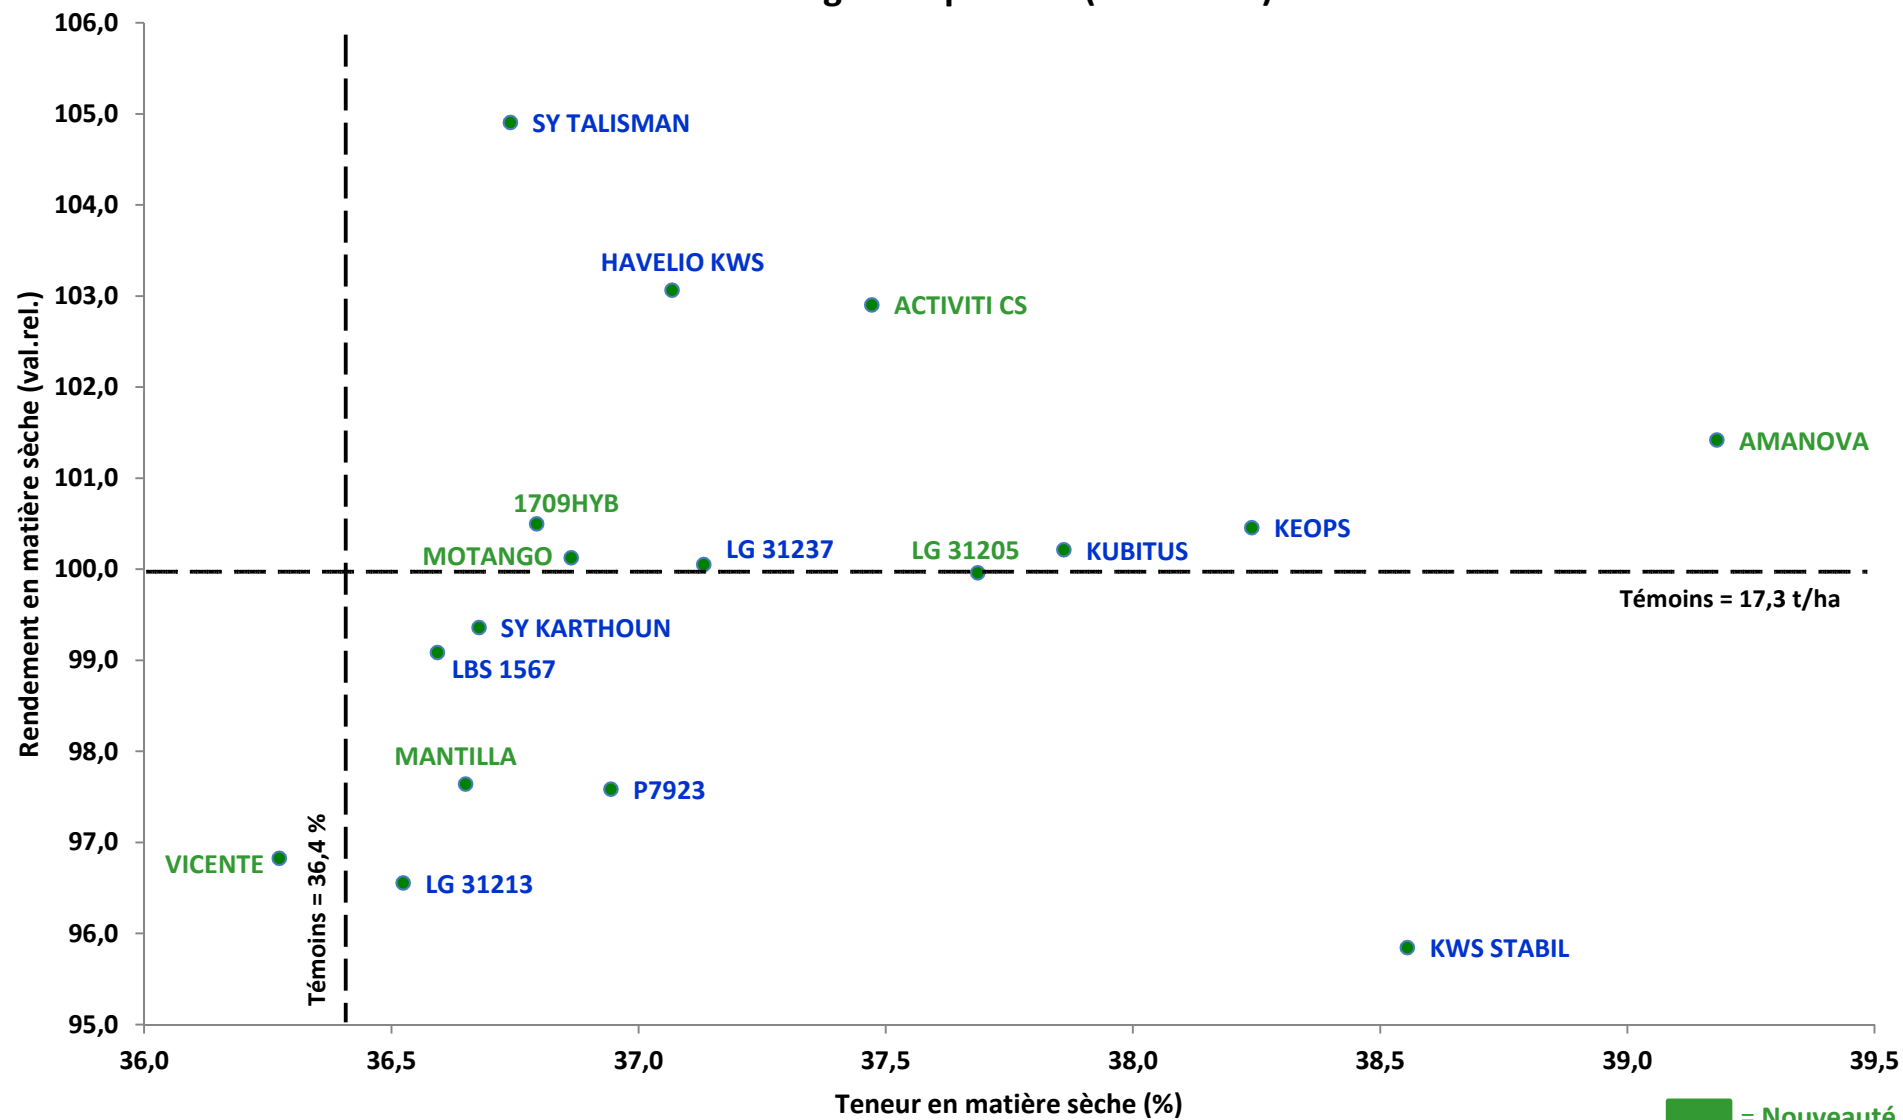

VARMABEL - Réseau de Base 2018

Maïs fourrage très précoce (FAO < 200)

VARMABEL - Réseau de Base 2018

Maïs fourrage précoce (200 < FAO < 230)