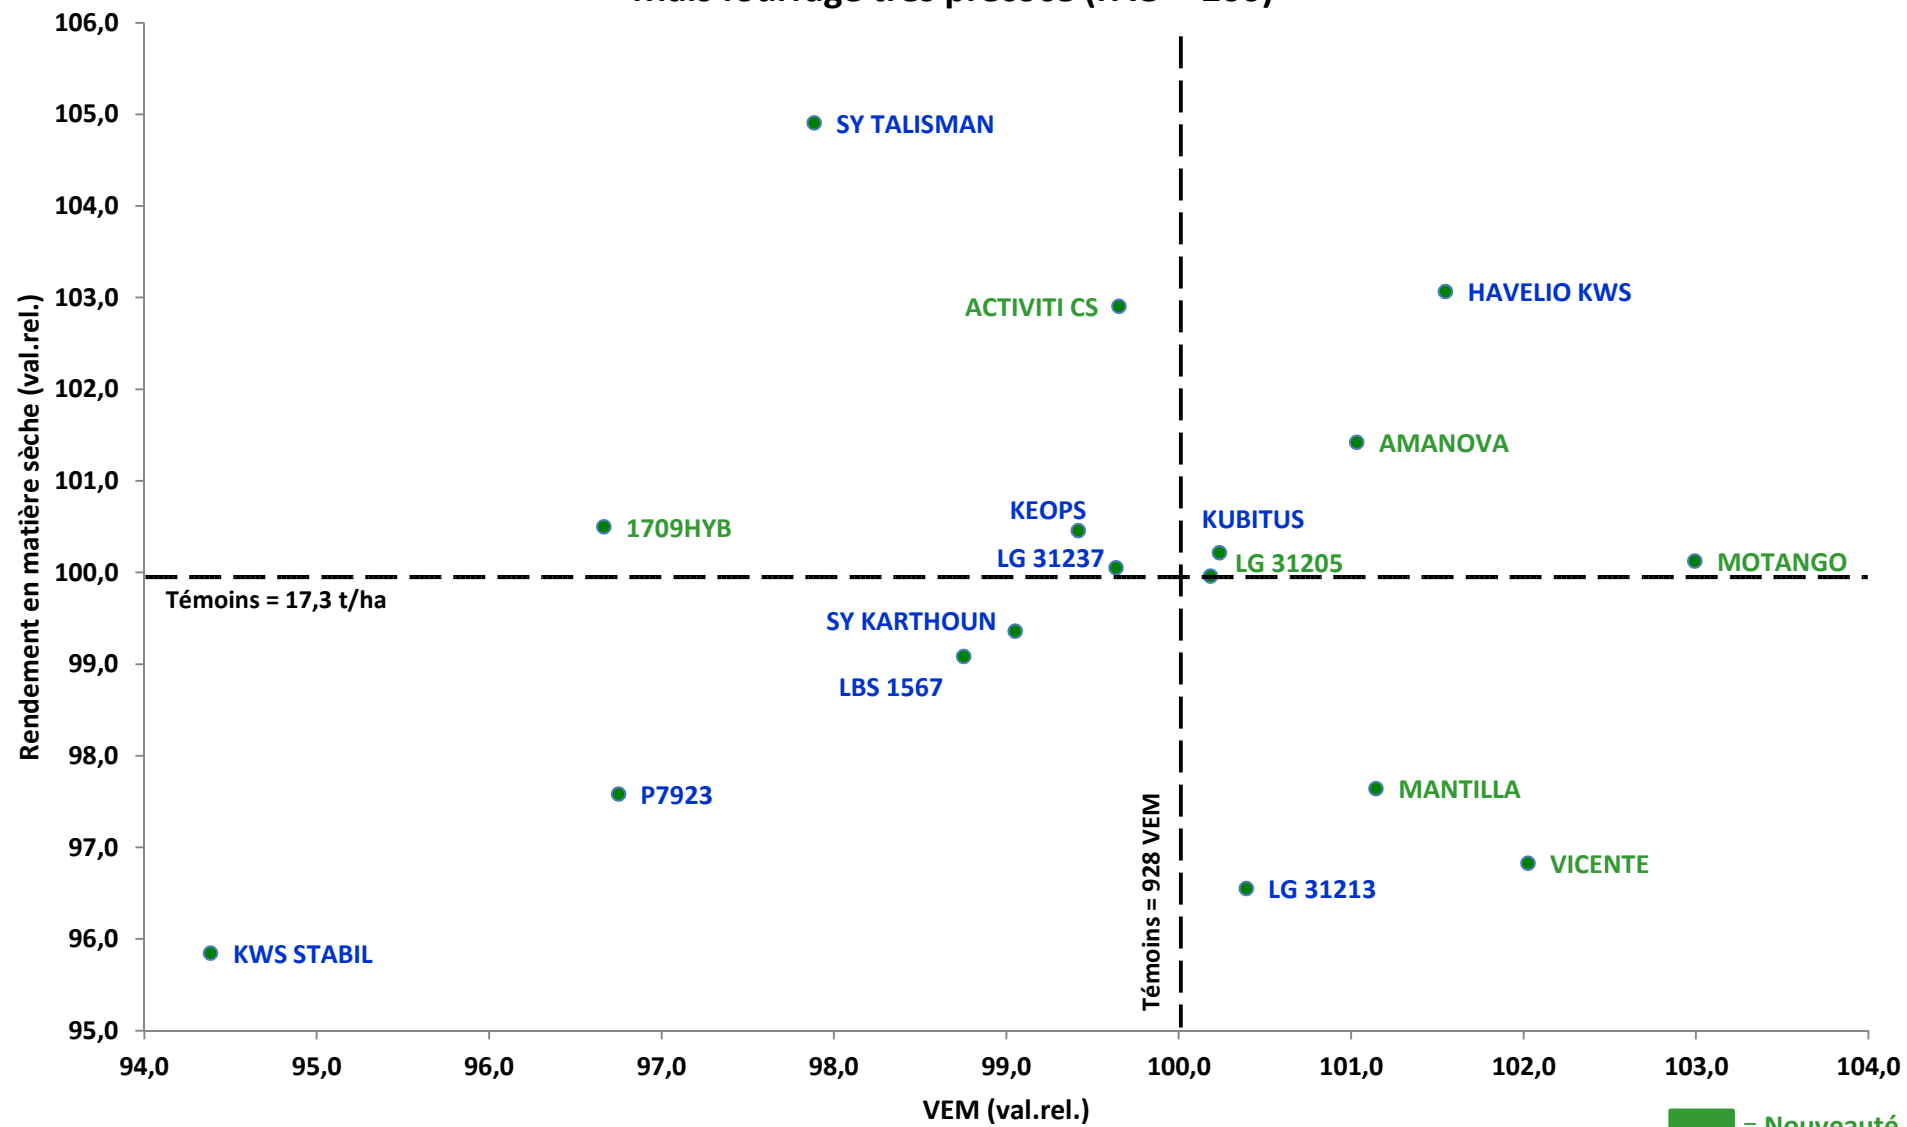

VARMABEL - Réseau de Base 2018

Maïs fourrage très précoce (FAO < 200)

VARMABEL - Réseau de Base 2018

Maïs fourrage précoce (200 < FAO < 230)