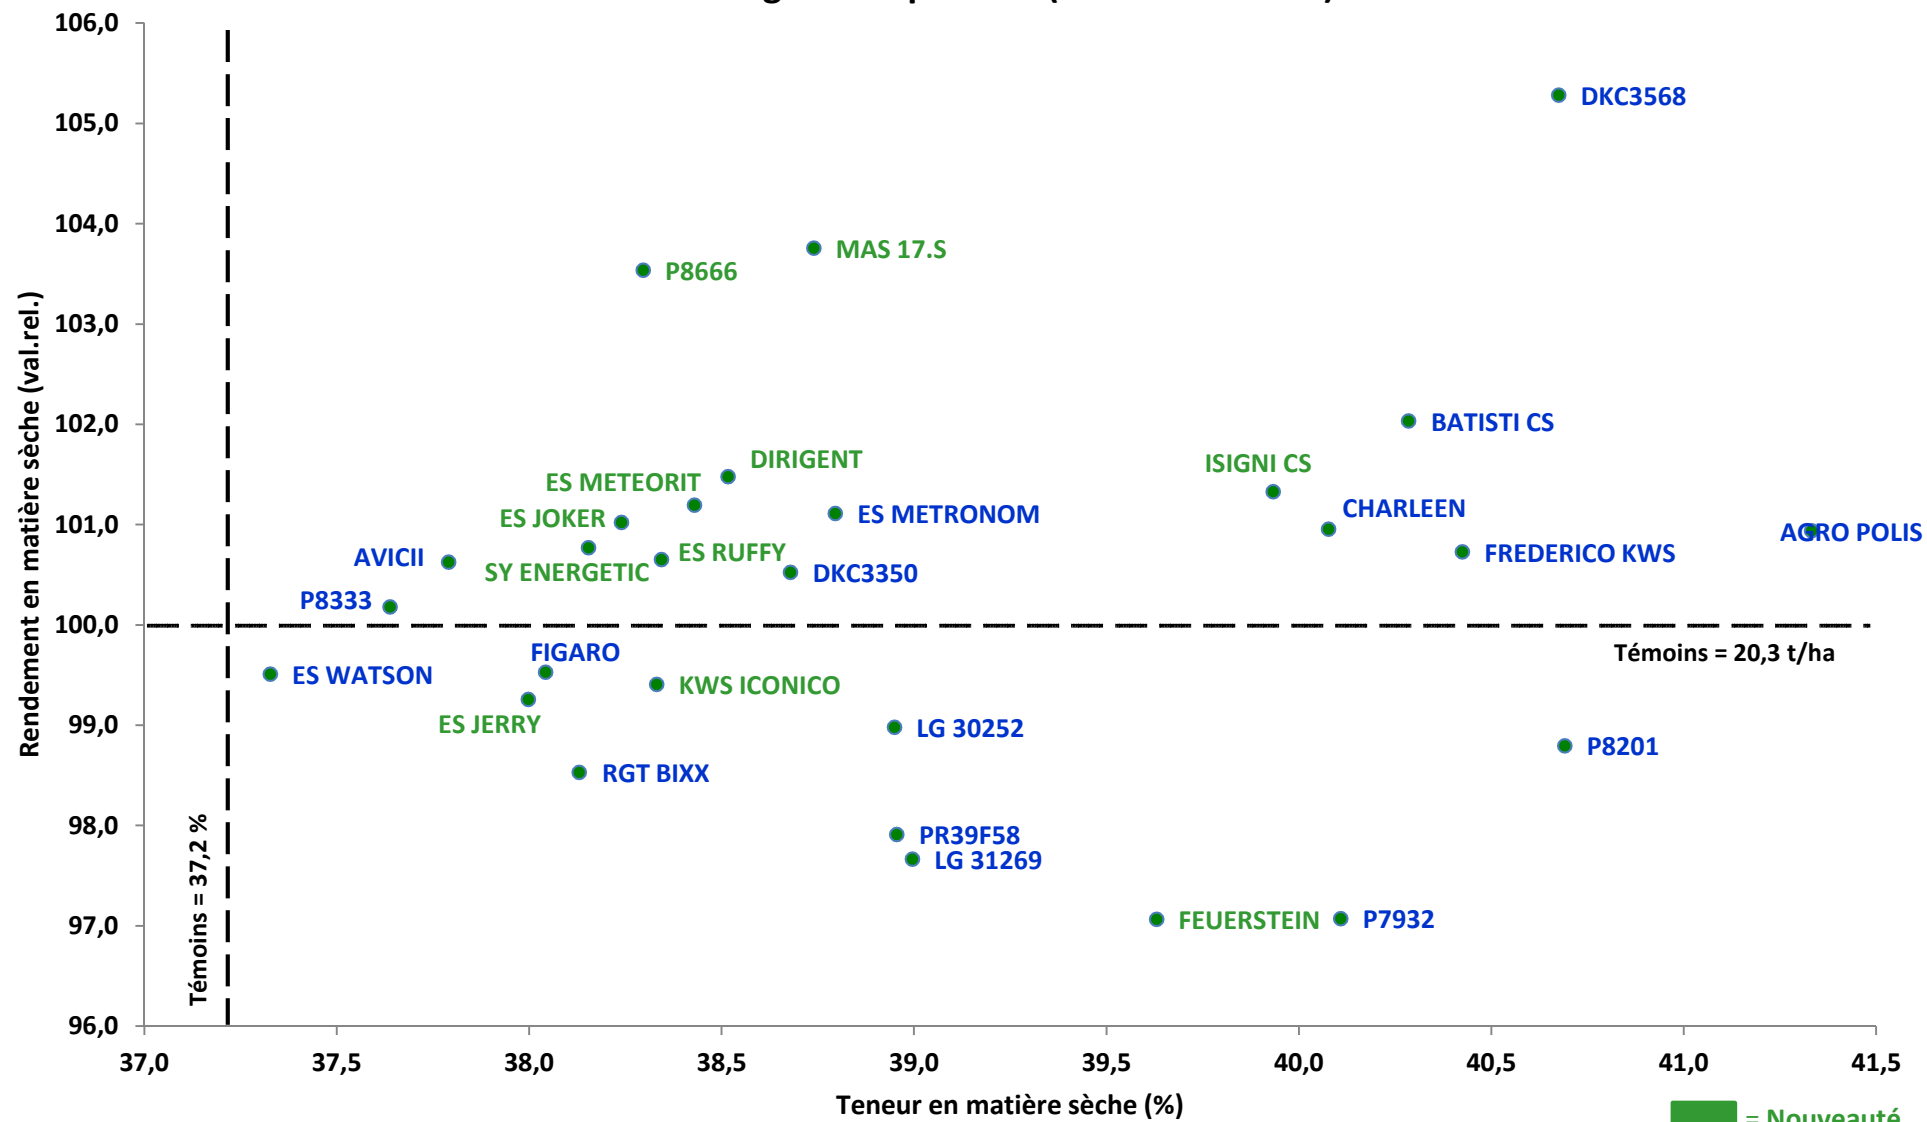

VARMABEL - Réseau de Base 2018

Maïs fourrage demi-précoce (230 < FAO < 250)

= Nouveauté

VARMABEL - Réseau de Base 2018

Maïs fourrage demi-tardif à tardif (FAO > 250)