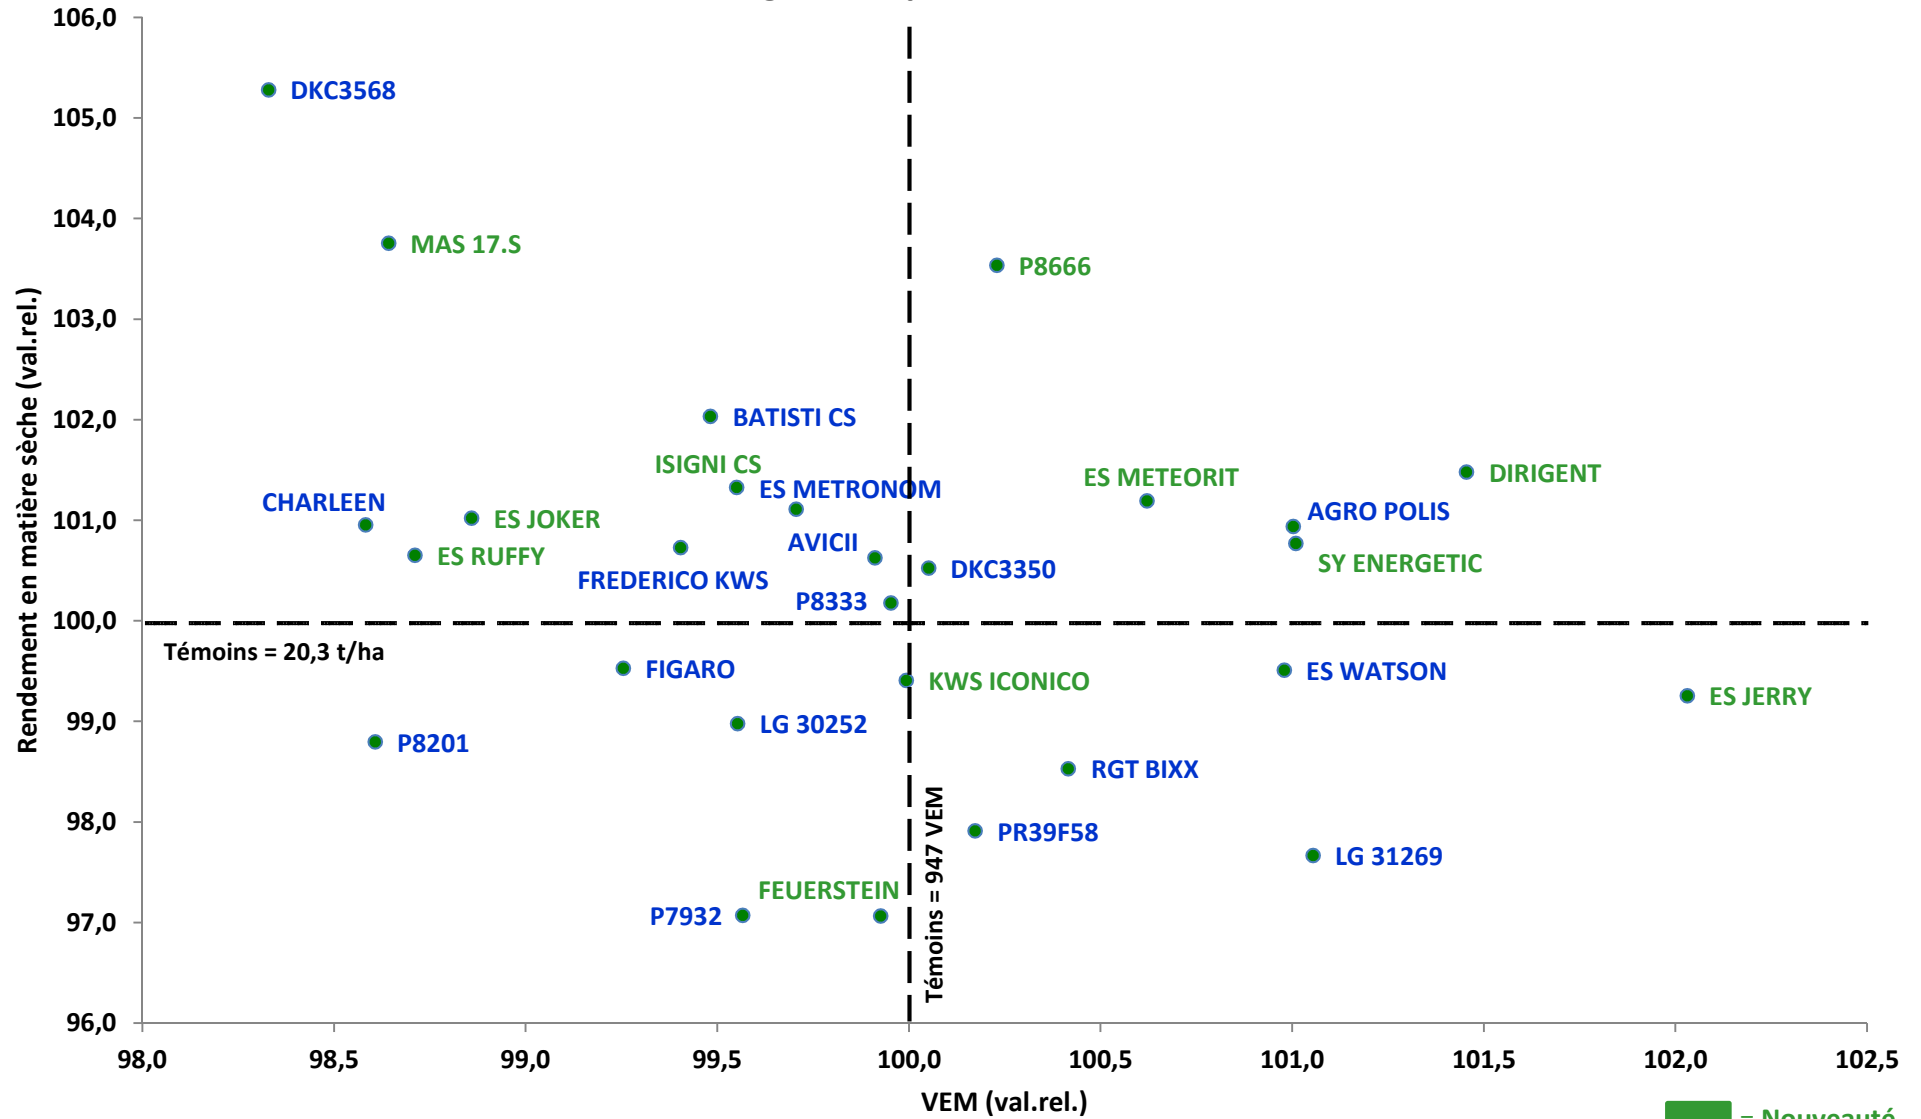

VARMABEL - Réseau de Base 2018

Maïs fourrage demi-précoce (230 < FAO < 250)

VARMABEL - Réseau de Base 2018

Maïs fourrage demi-tardif à tardif (FAO > 250)

■ = Nouveauté