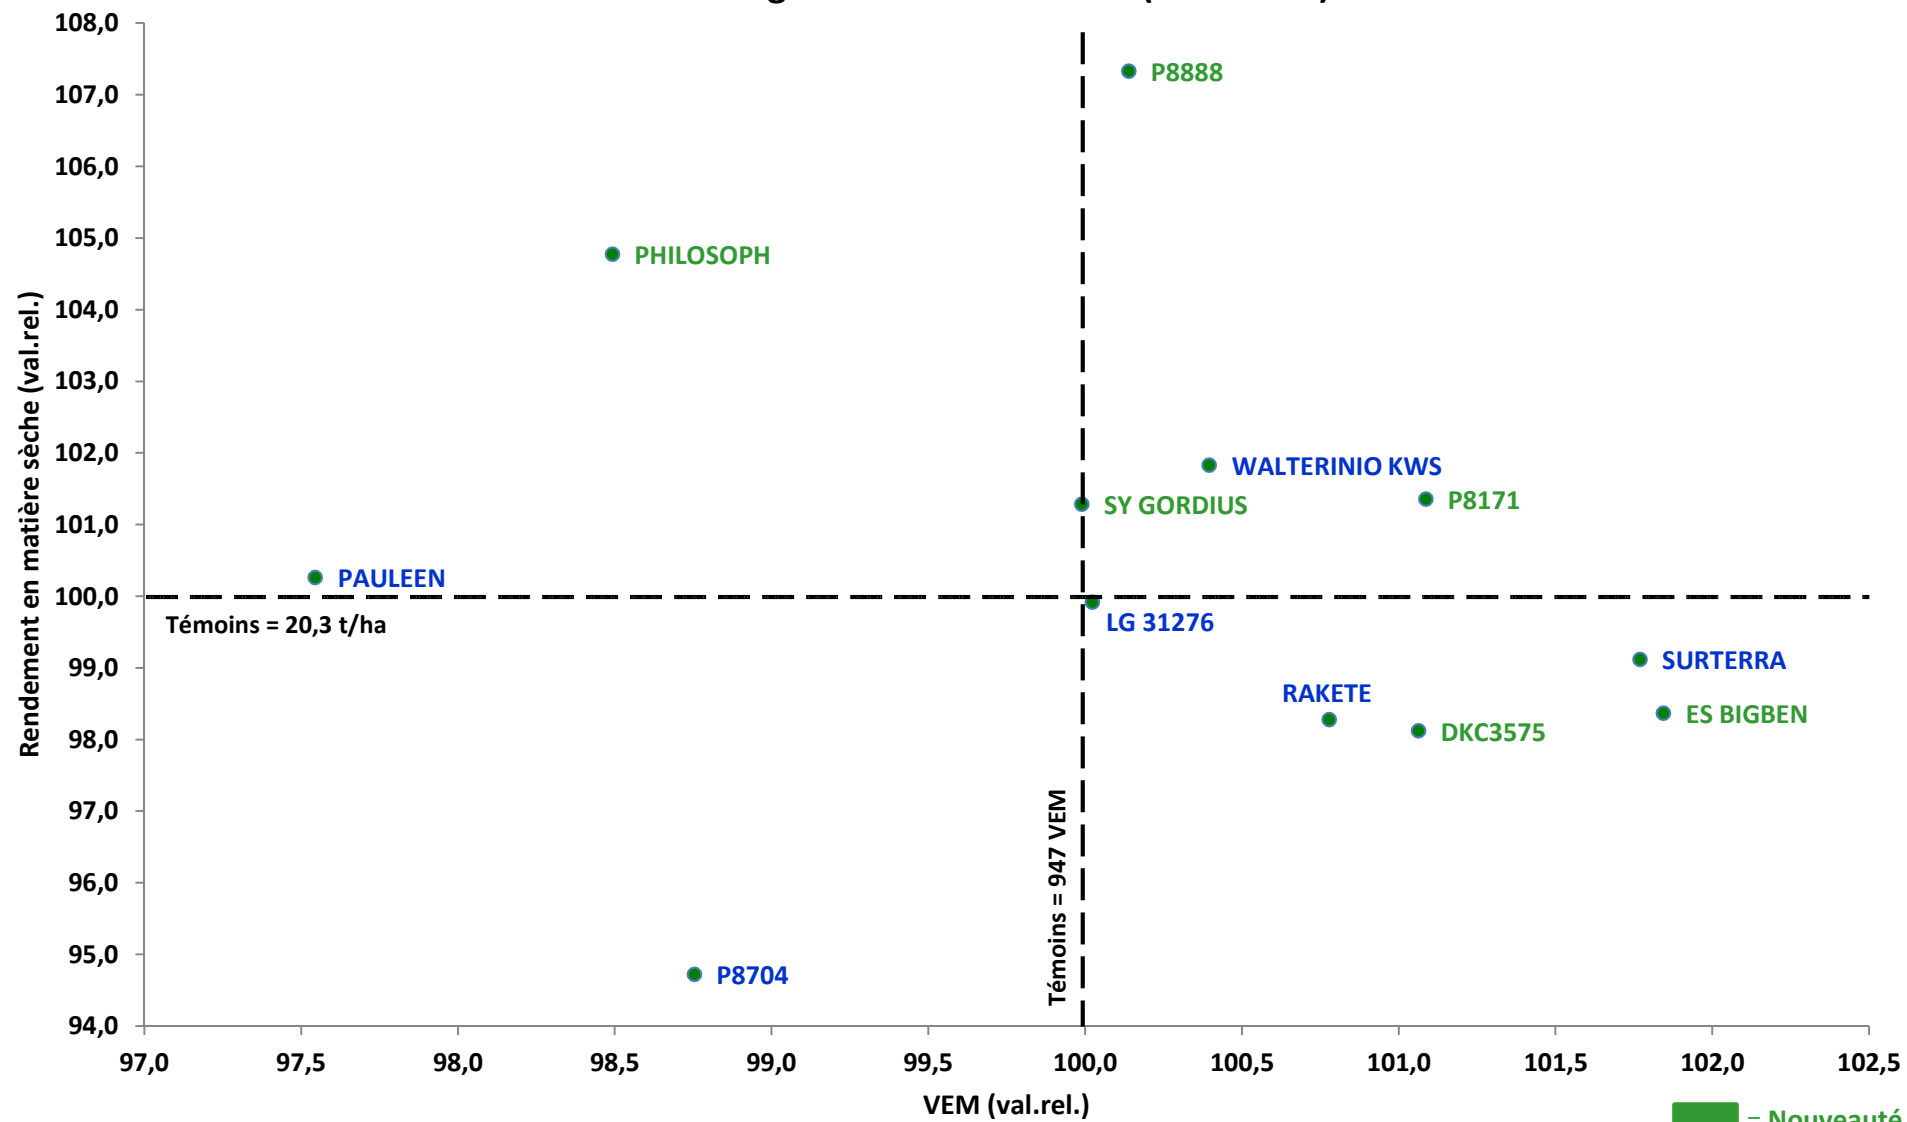

VARMABEL - Réseau de Base 2018

Maïs fourrage demi-précoce (230 < FAO < 250)

VARMABEL - Réseau de Base 2018

Maïs fourrage demi-tardif à tardif (FAO > 250)

■ = Nouveauté