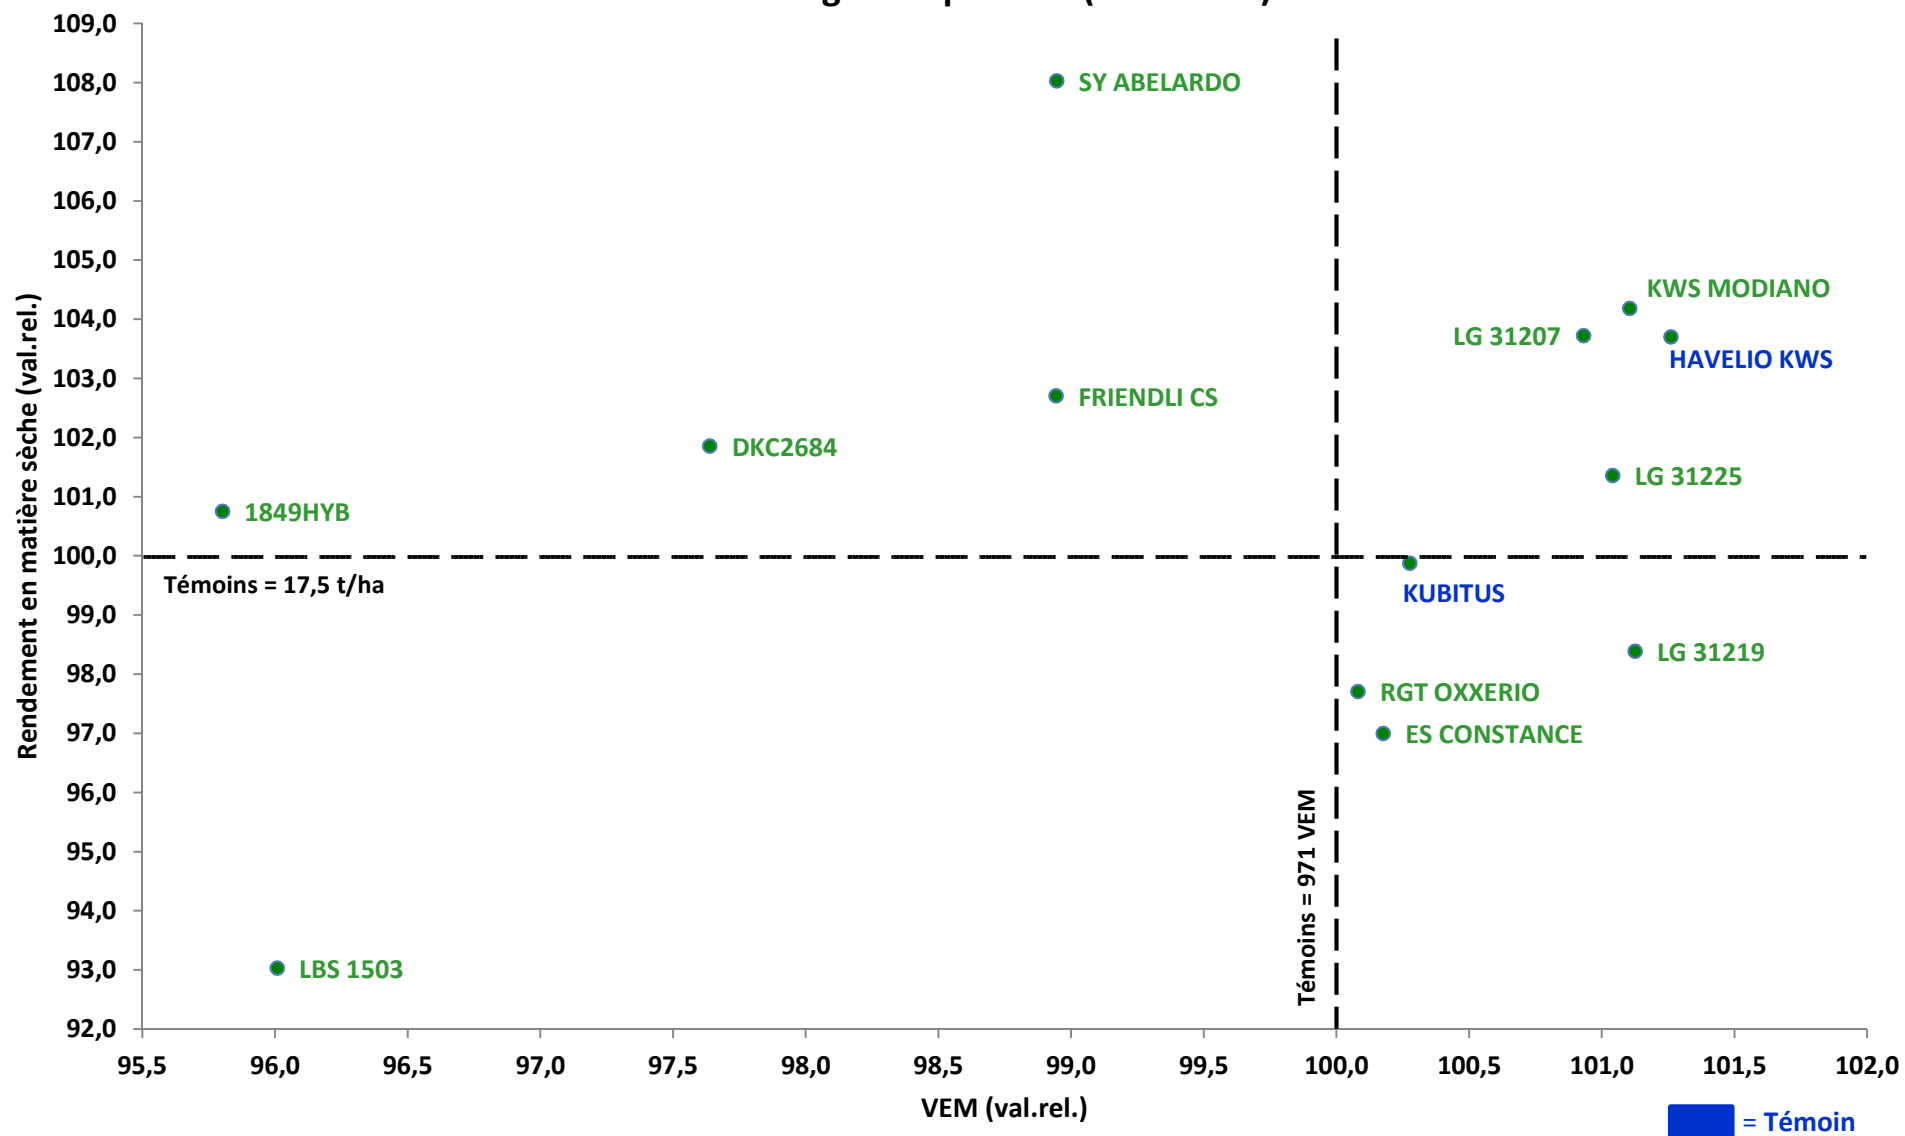

# CIPF - Réseau Probatoire 2018

## Maïs fourrage très précoce (FAO < 200)

### Maïs fourrage précoce (200 < FAO < 230)