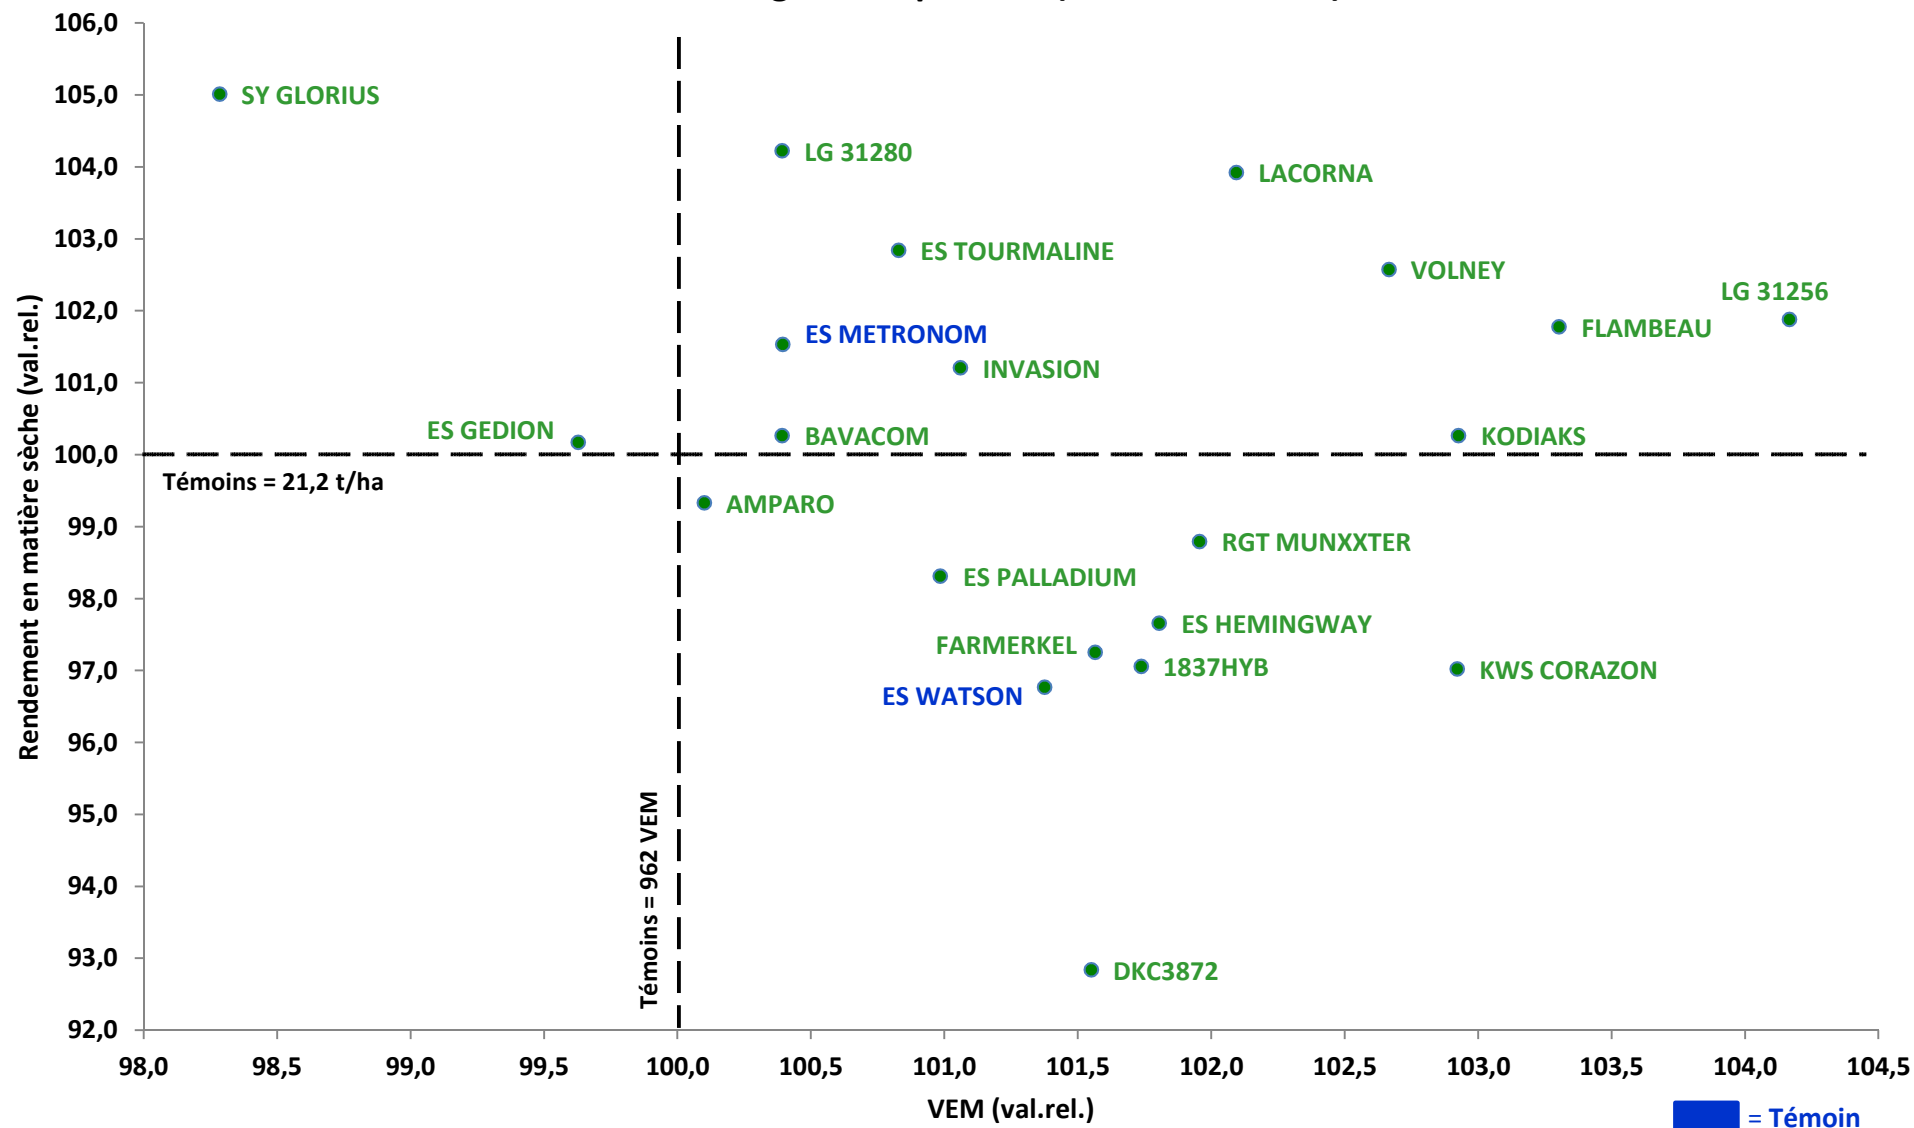

CIPF - Réseau Probatoire 2018

Maïs fourrage demi-précoce (230 < FAO < 250)

CIPF - Réseau Probatoire 2018

Maïs fourrage demi-tardif à tardif (FAO > 250)