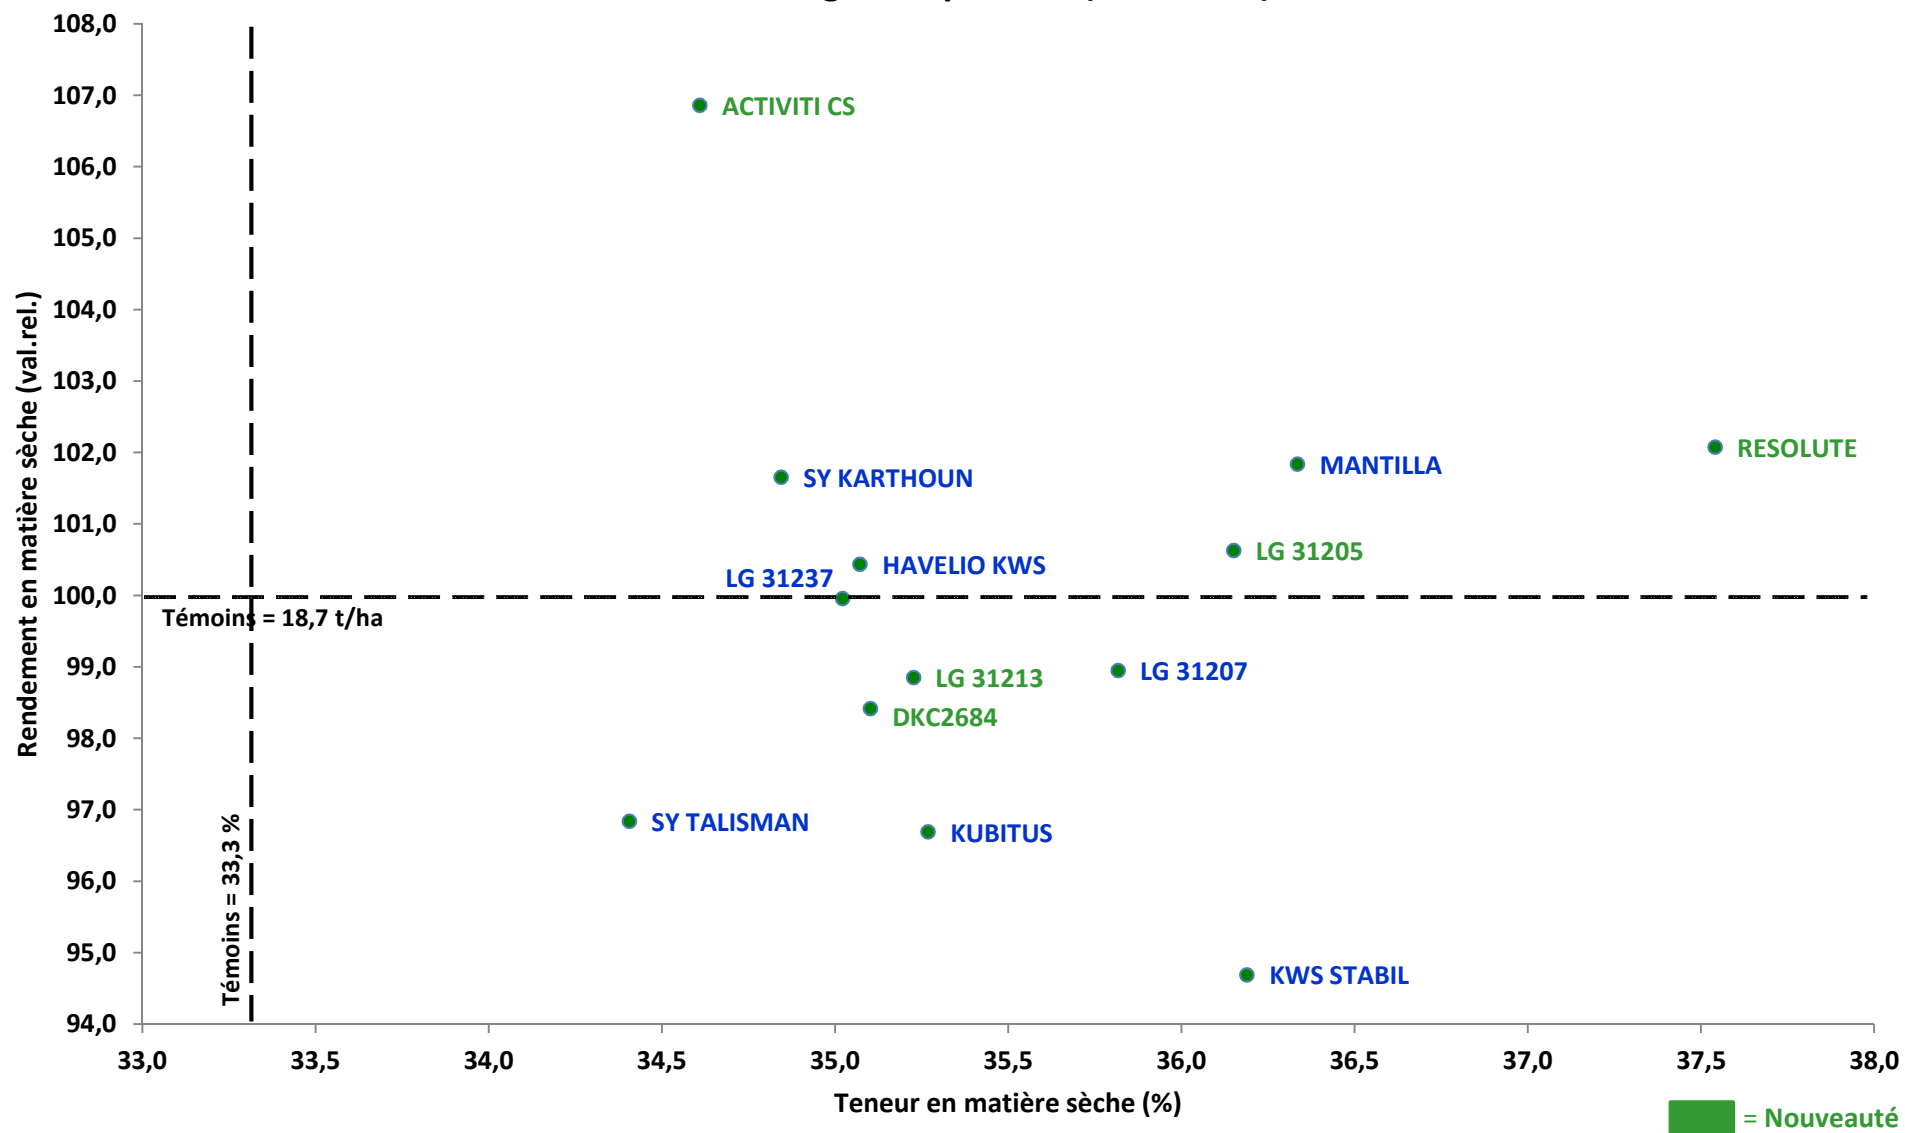

VARMABEL - Réseau Sud sillon Sambre & Meuse 2018

Maïs fourrage très précoce (FAO < 200)

VARMABEL - Réseau Sud sillon Sambre & Meuse 2018

Maïs fourrage précoce (200 < FAO < 230)

VARMABEL - Réseau Sud sillon Sambre & Meuse 2018

Maïs fourrage demi-précoce (FAO > 230)