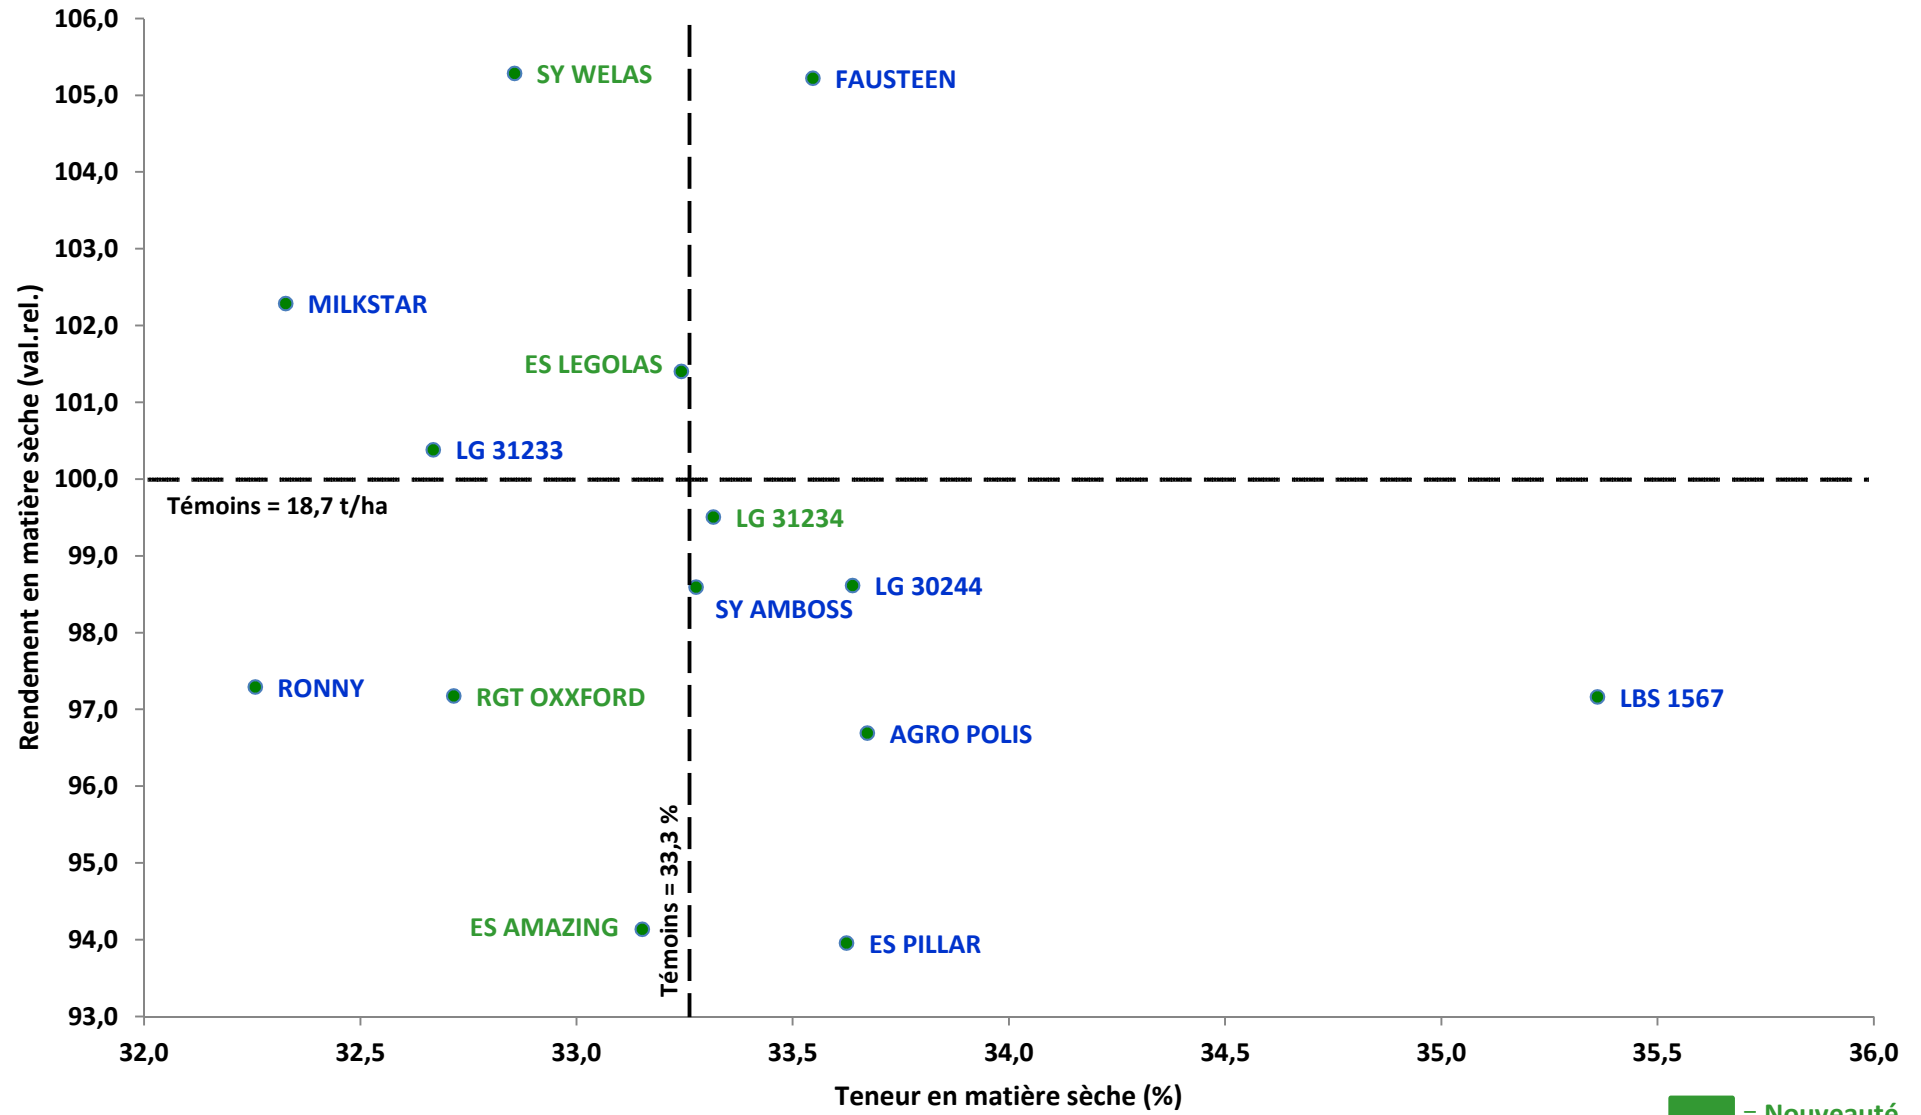

VARMABEL - Réseau Sud sillon Sambre & Meuse 2018

Maïs fourrage très précoce (FAO < 200)

VARMABEL - Réseau Sud sillon Sambre & Meuse 2018

Maïs fourrage précoce (200 < FAO < 230)

VARMABEL - Réseau Sud sillon Sambre & Meuse 2018

Maïs fourrage demi-précoce (FAO > 230)