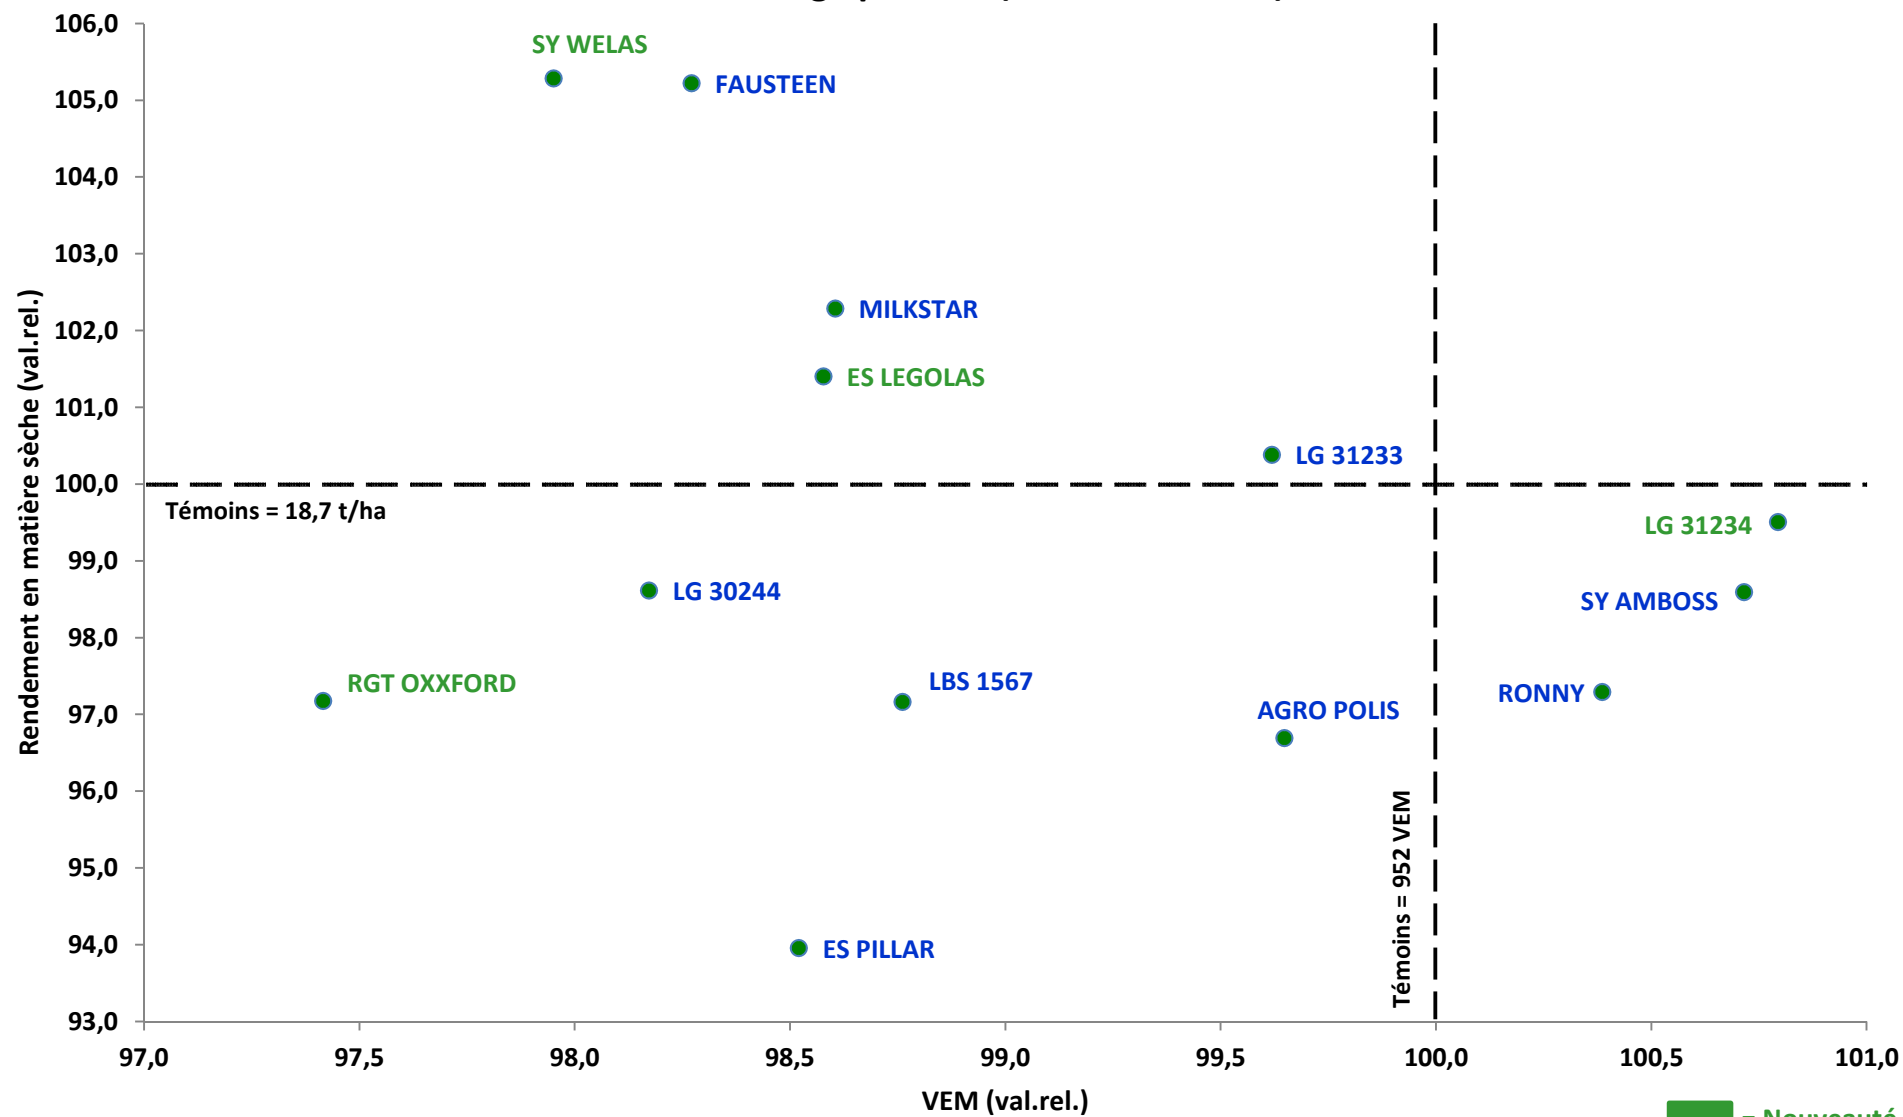

VARMABEL - Réseau Sud sillon Sambre & Meuse 2018

Maïs fourrage très précoce (FAO < 200)

VARMABEL - Réseau Sud sillon Sambre & Meuse 2018

Maïs fourrage précoce (200 < FAO < 230)

VARMABEL - Réseau Sud sillon Sambre & Meuse 2018

Maïs fourrage demi-précoce (FAO > 230)