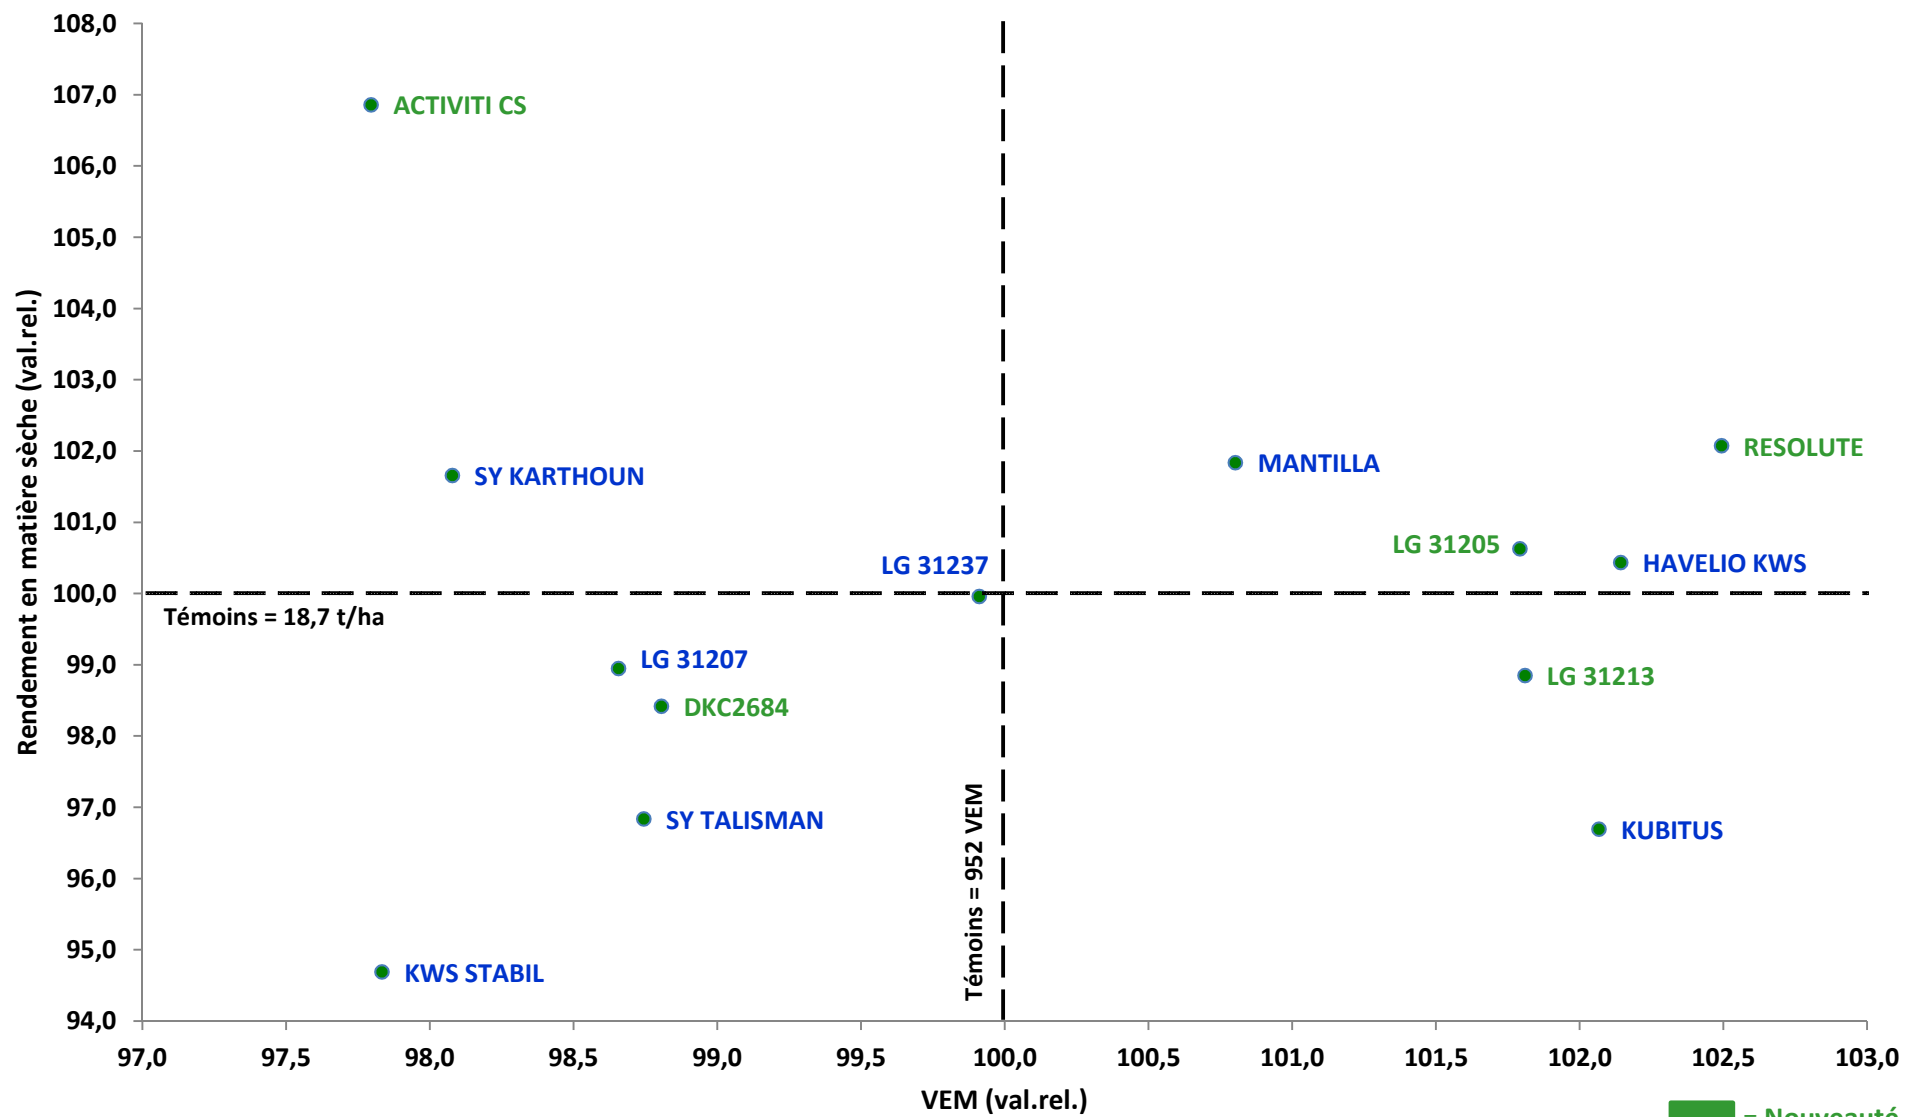

VARMABEL - Réseau Sud sillon Sambre & Meuse 2018

Maïs fourrage très précoce (FAO < 200)

VARMABEL - Réseau Sud sillon Sambre & Meuse 2018

Maïs fourrage précoce (200 < FAO < 230)

VARMABEL - Réseau Sud sillon Sambre & Meuse 2018

Maïs fourrage demi-précoce (FAO > 230)