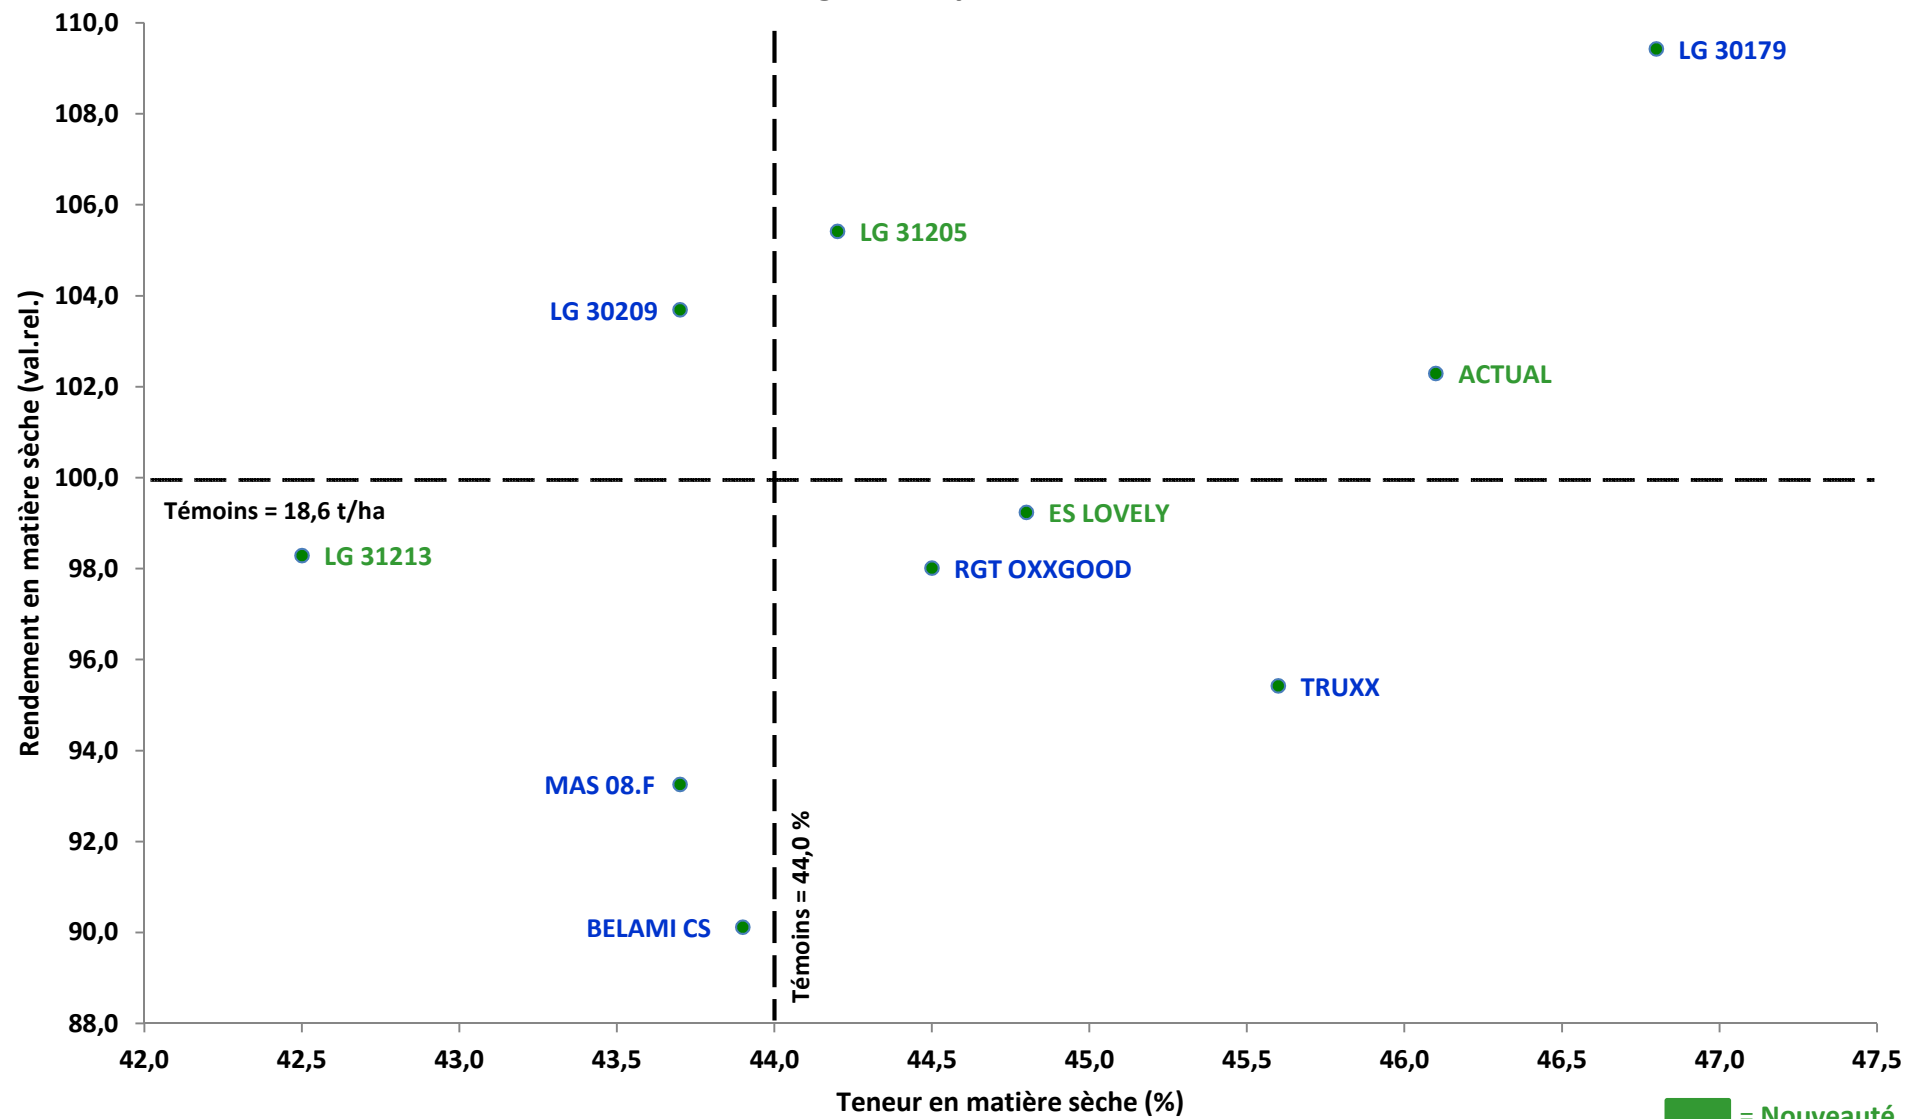

# CIPF - Réseau Régions froides 2018

## Maïs fourrage ultra-précoce (FAO < 180)

### Maïs fourrage très précoce (180 < FAO < 200)