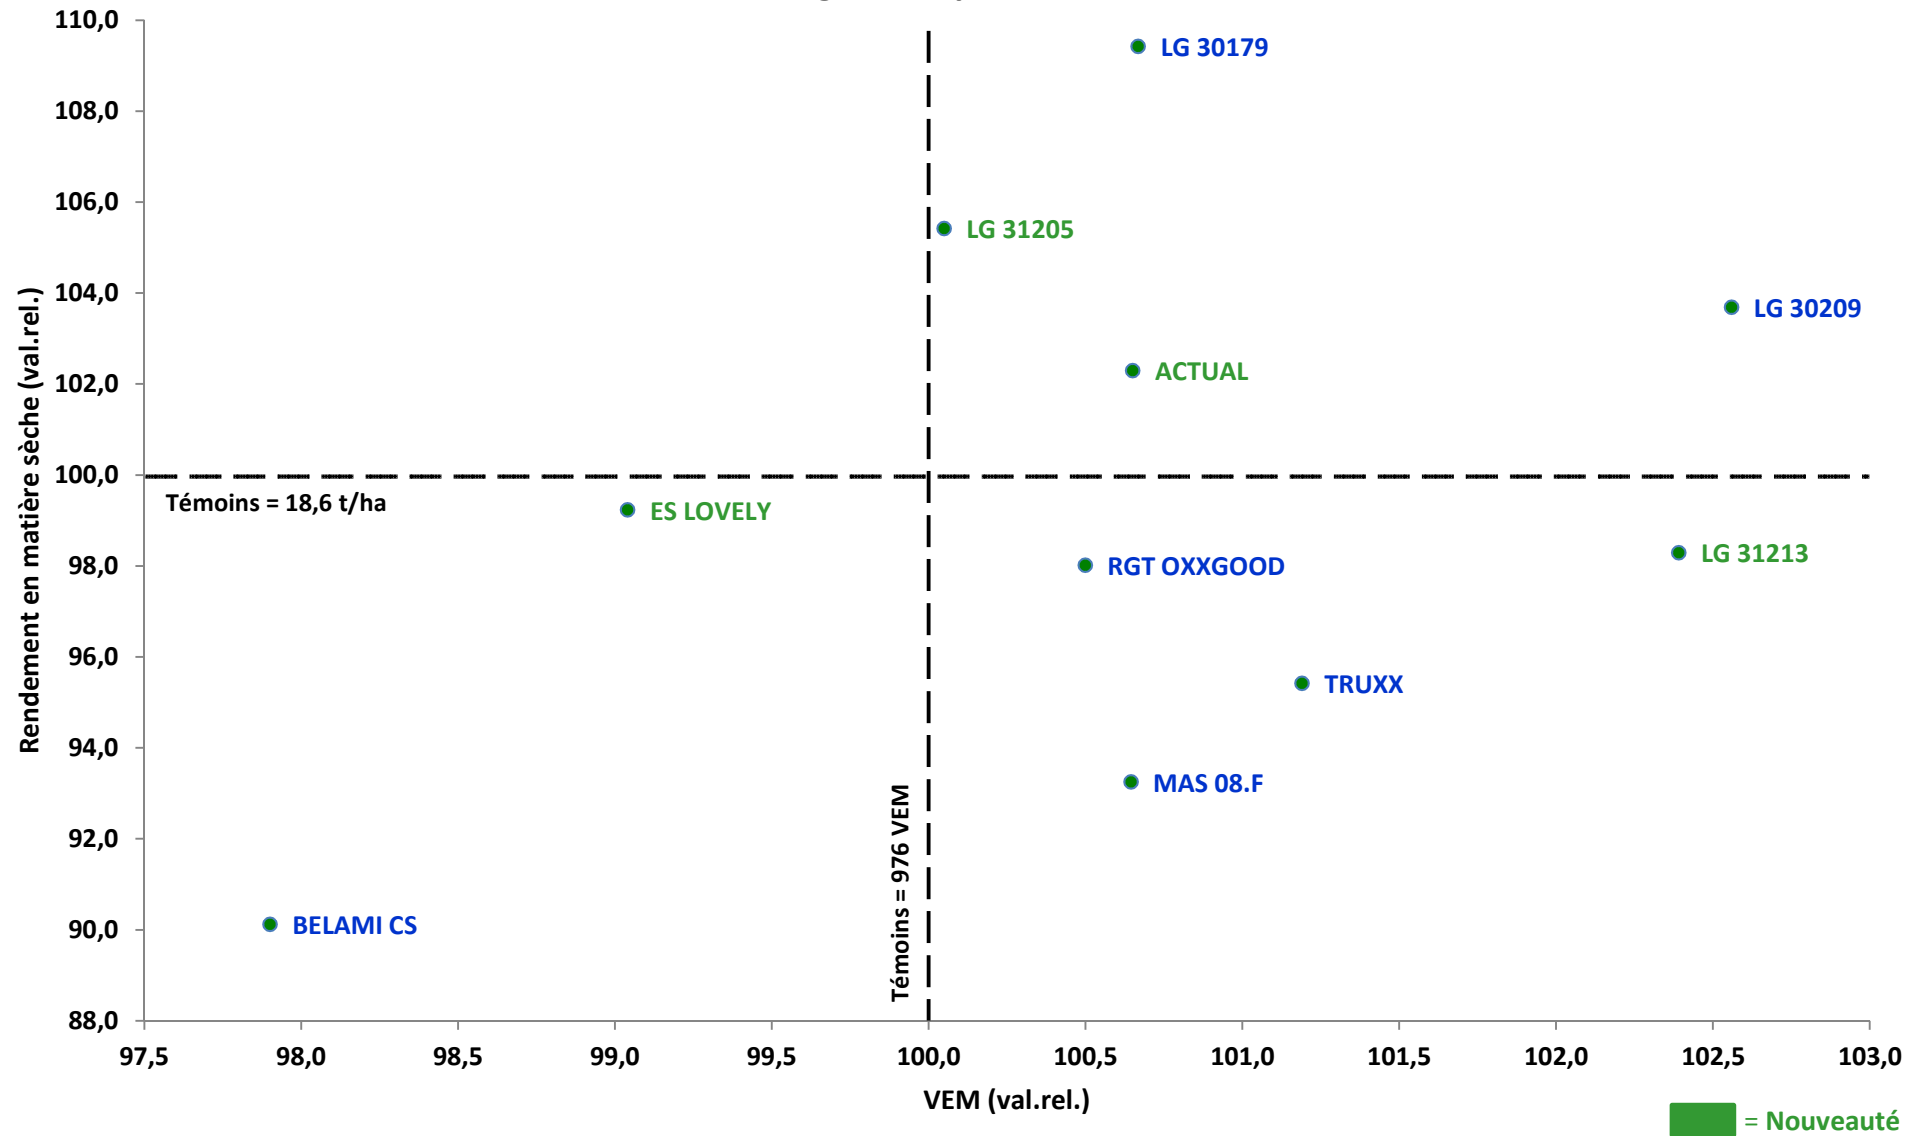

CIPF - Réseau Régions froides 2018

Maïs fourrage ultra-précoce (FAO < 180)

CIPF - Réseau Régions froides 2018

Maïs fourrage très précoce (180 < FAO < 200)