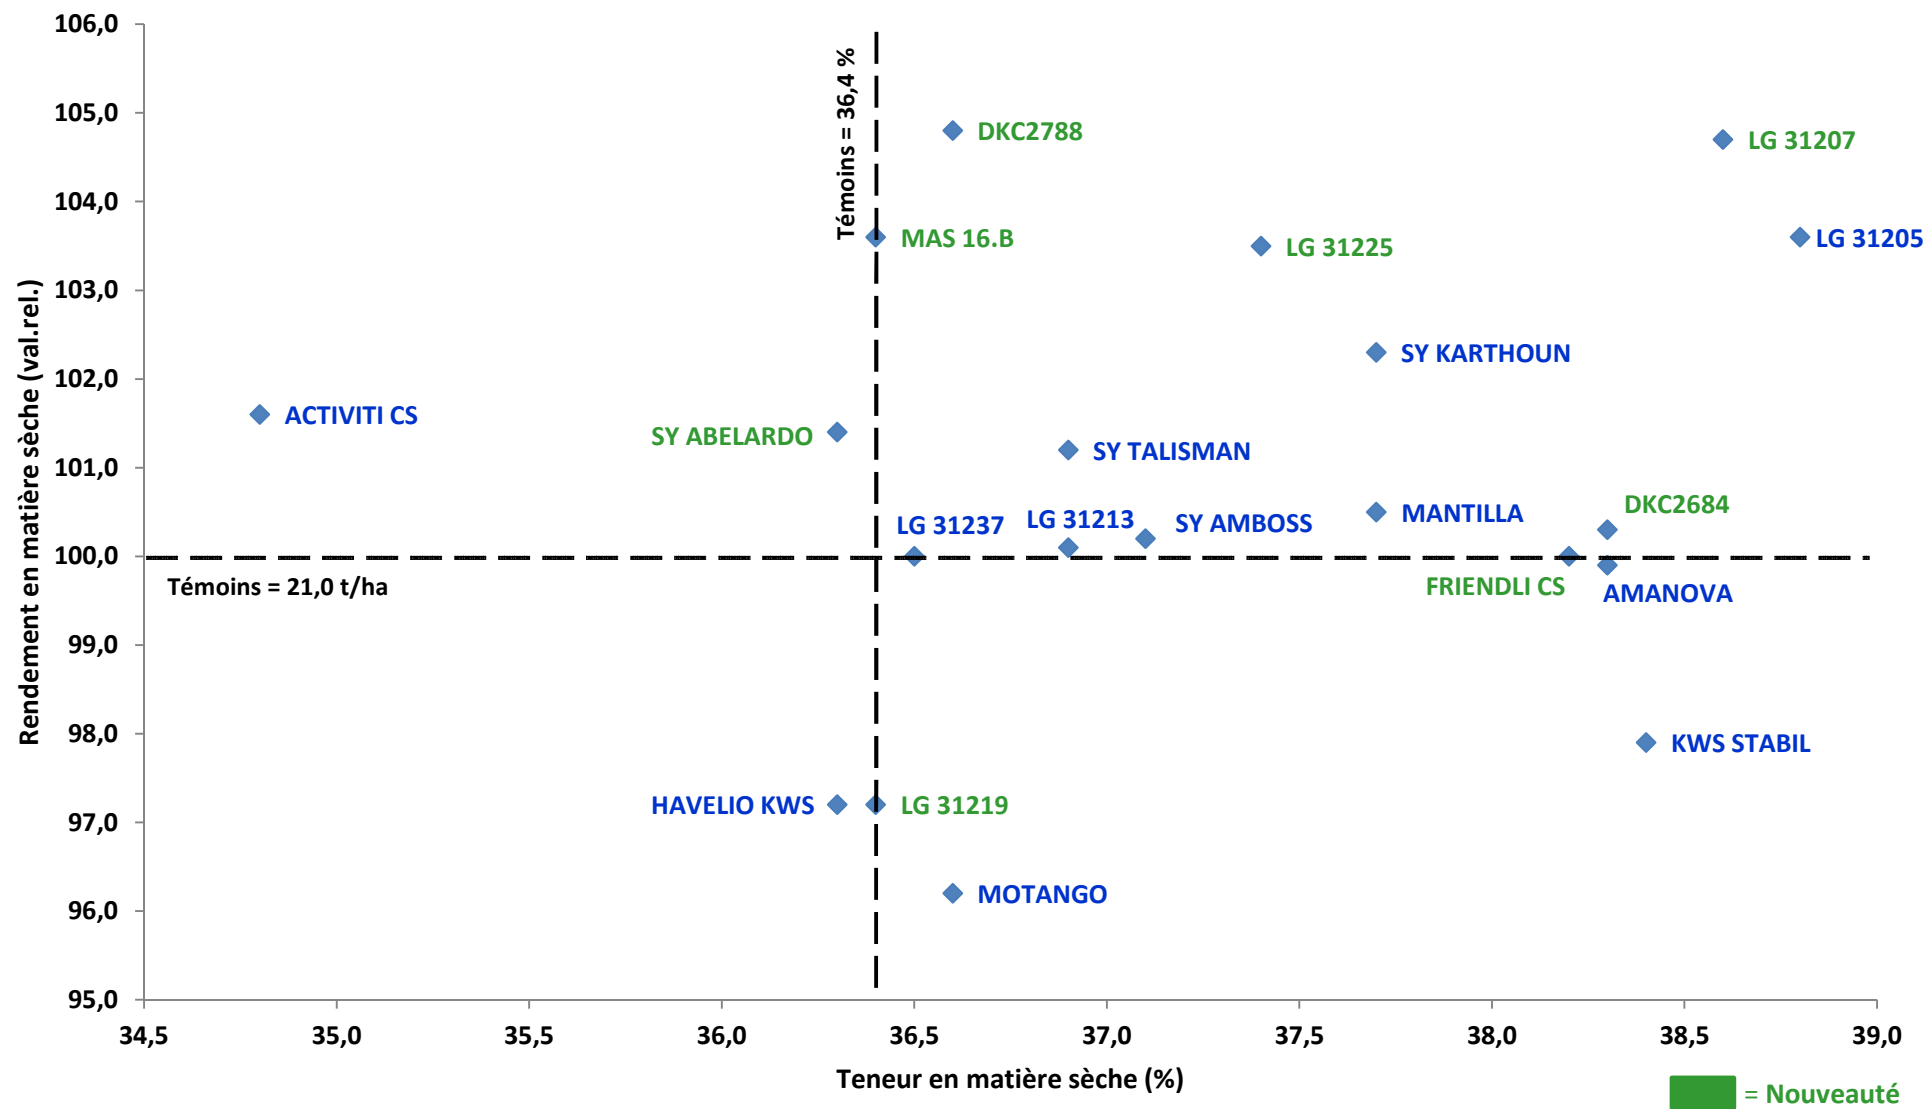

VARMABEL - Réseau de Base 2019

Maïs fourrage très précoce (FAO < 200)

VARMABEL - Réseau de Base 2019

Maïs fourrage précoce (200 < FAO < 230)