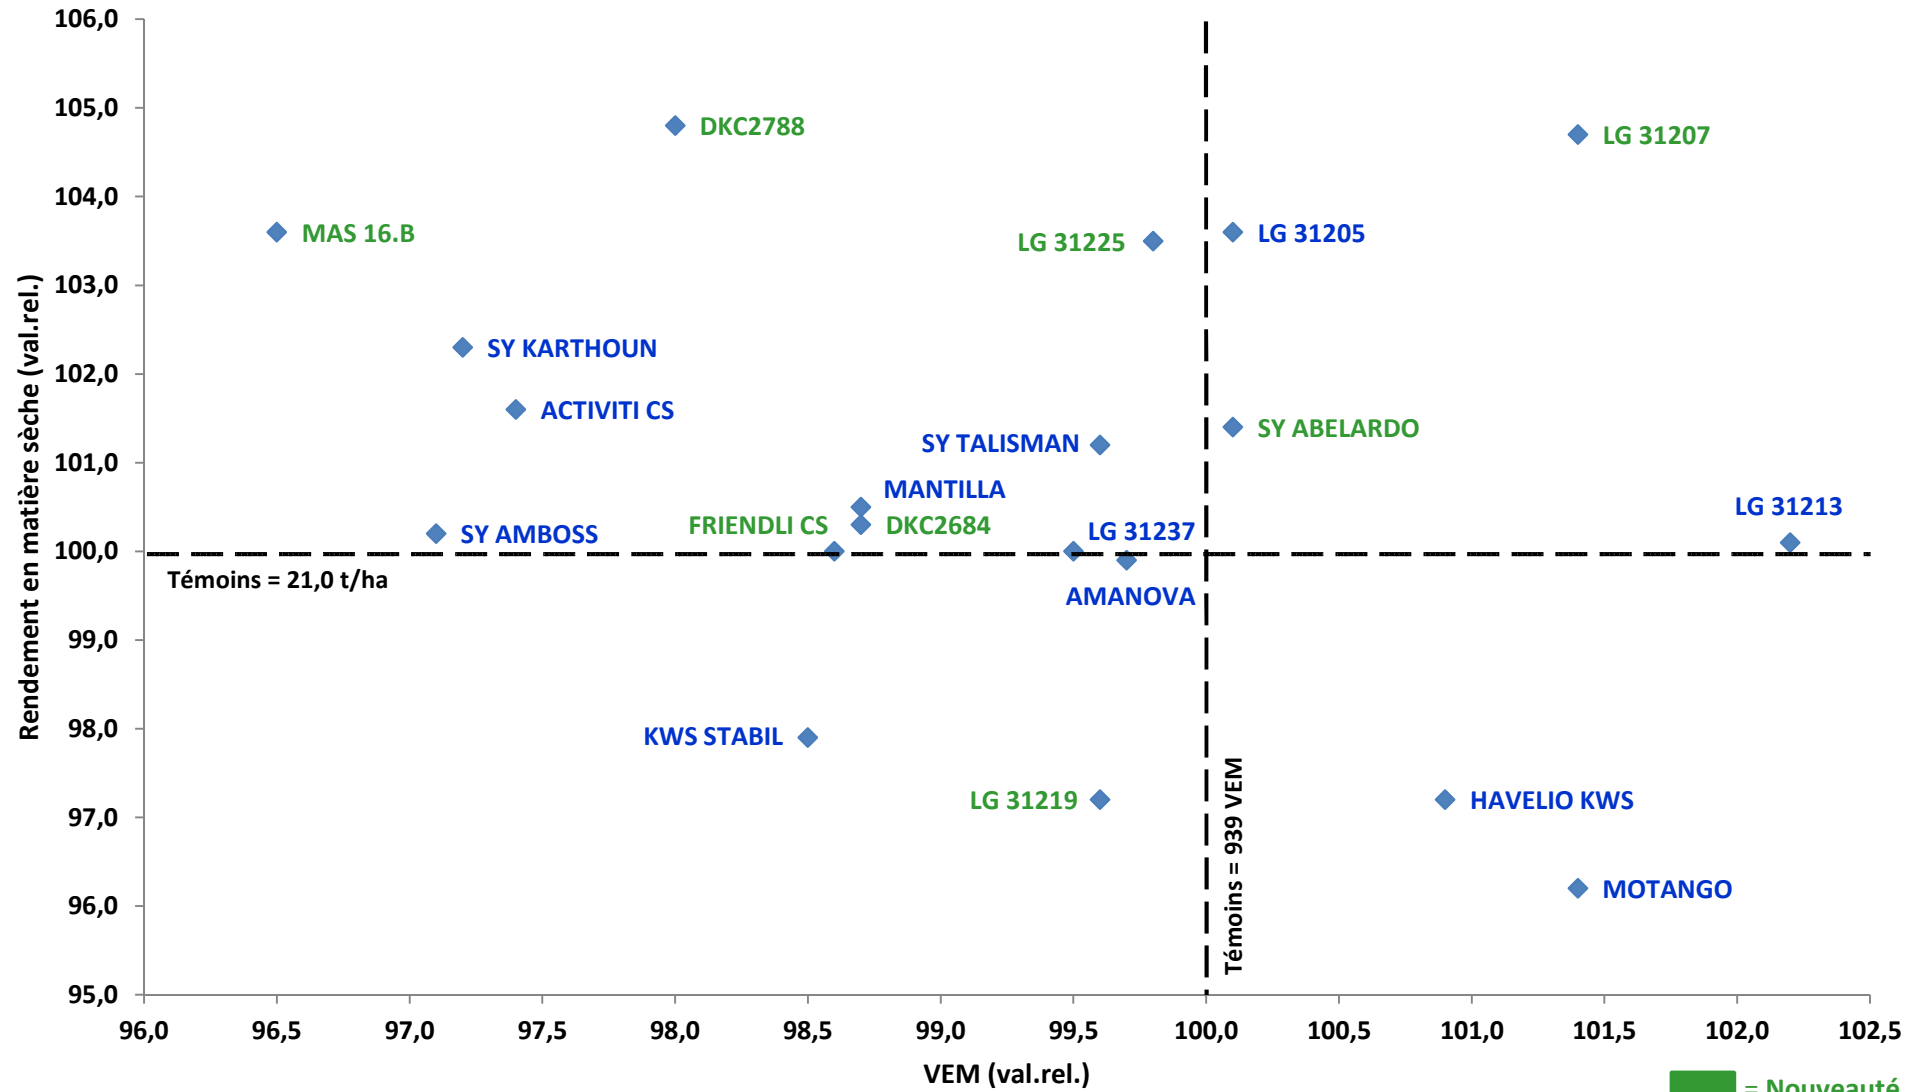

VARMABEL - Réseau de Base 2019

Maïs fourrage très précoce (FAO < 200)

■ = Nouveauté

VARMABEL - Réseau de Base 2019

Maïs fourrage précoce (200 < FAO < 230)