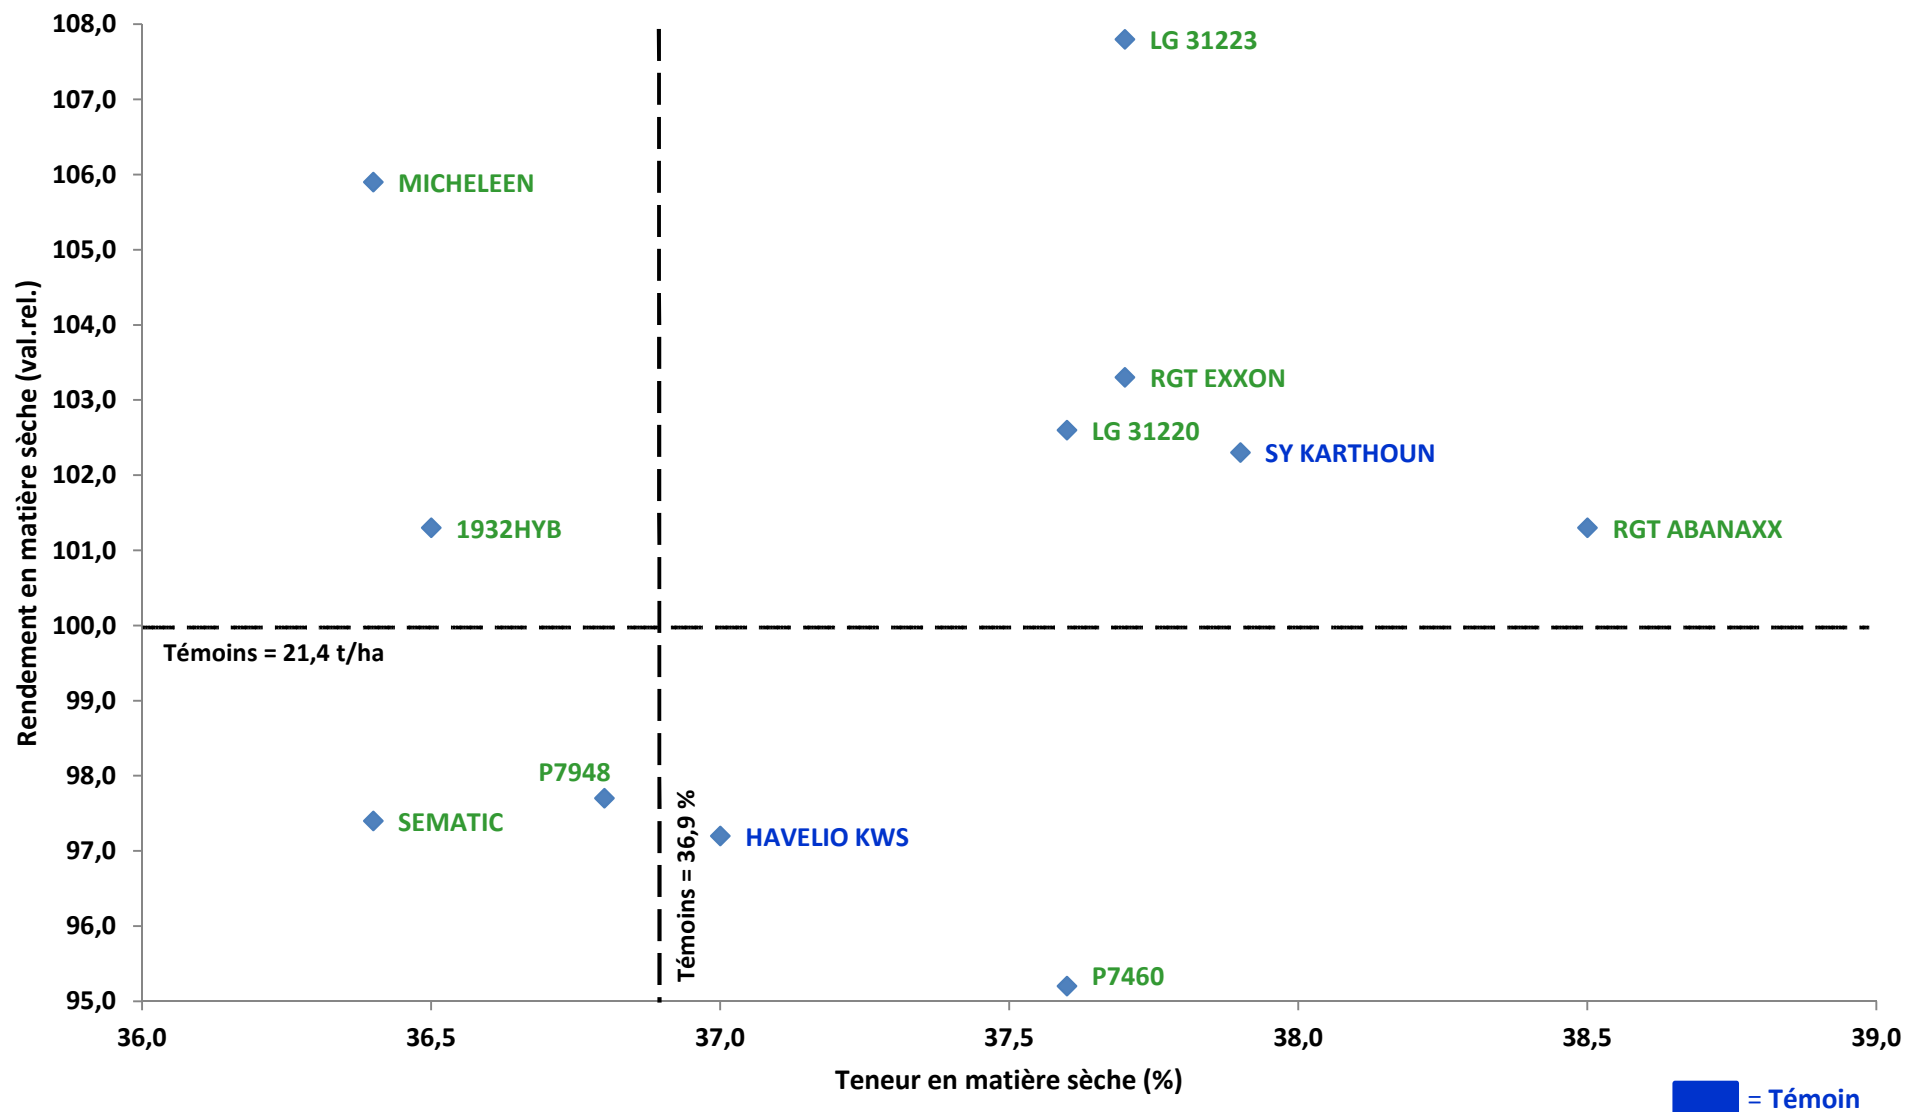

# CIPF - Réseau Probatoire 2019

## Maïs fourrage très précoce (FAO < 200)

## Maïs fourrage précoce (200 < FAO < 230)