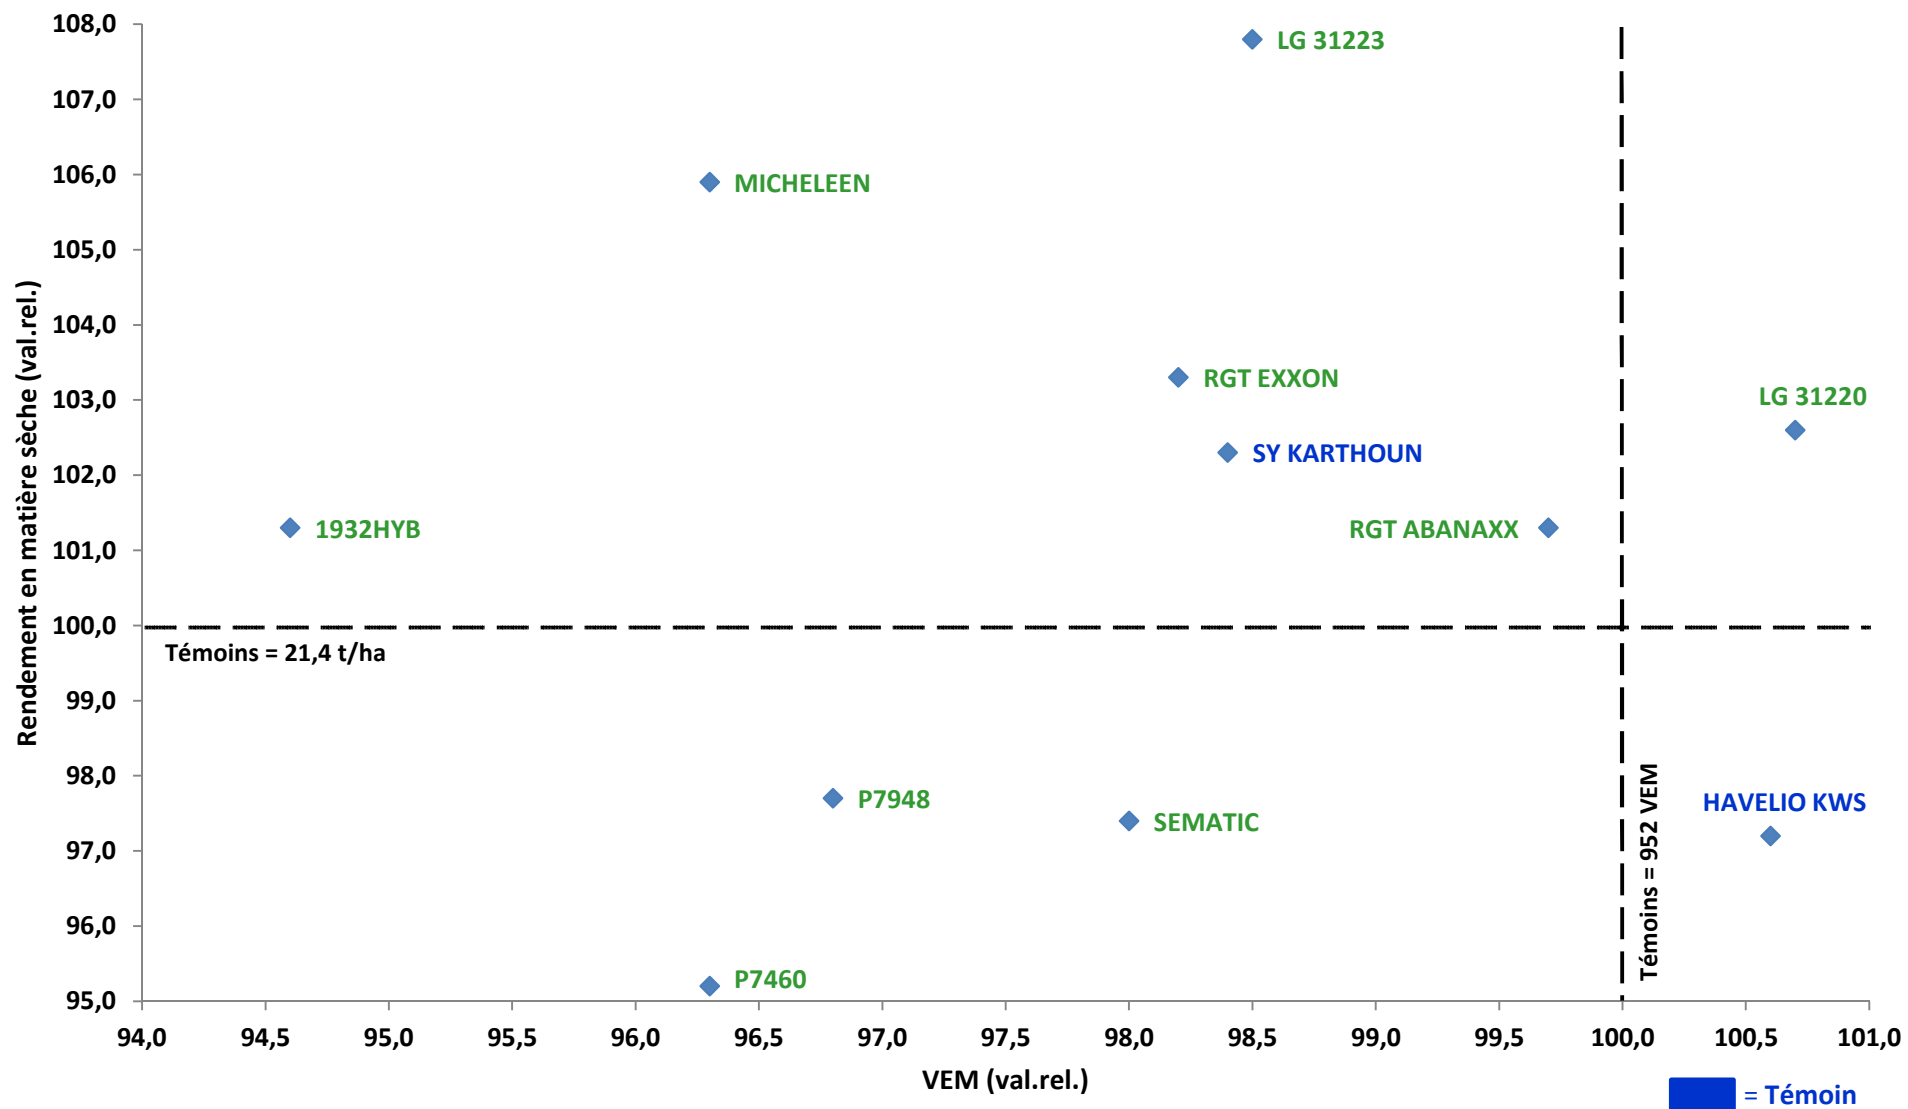

CIPF - Réseau Probatoire 2019

Mais fourrage très précoce (FAO < 200)

CIPF - Réseau Probatoire 2019

Maïs fourrage précoce (200 < FAO < 230)