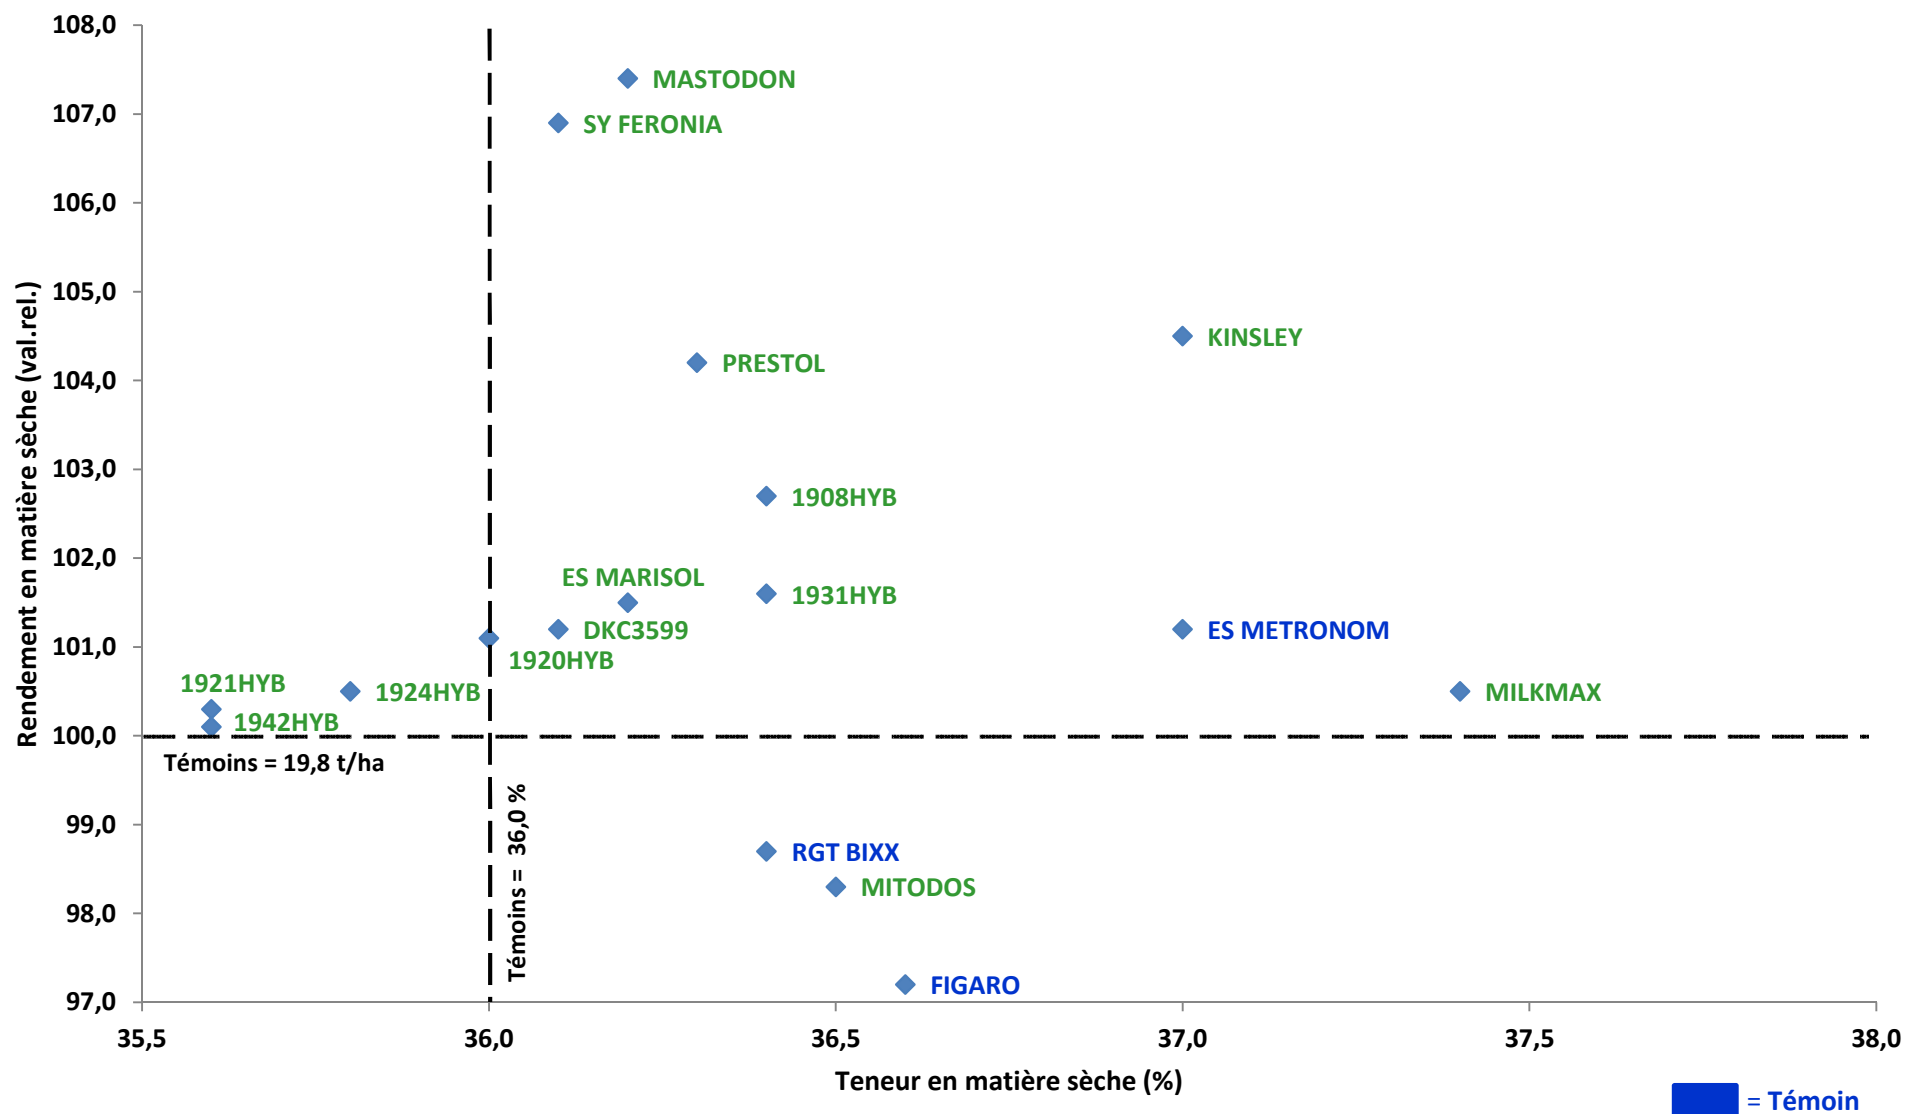

CIPF - Réseau Probatoire 2019

Mais fourrage demi-précoce (230 < FAO < 250)

CIPF - Réseau Probatoire 2019

Maïs fourrage demi-tardif à tardif (FAO > 250)