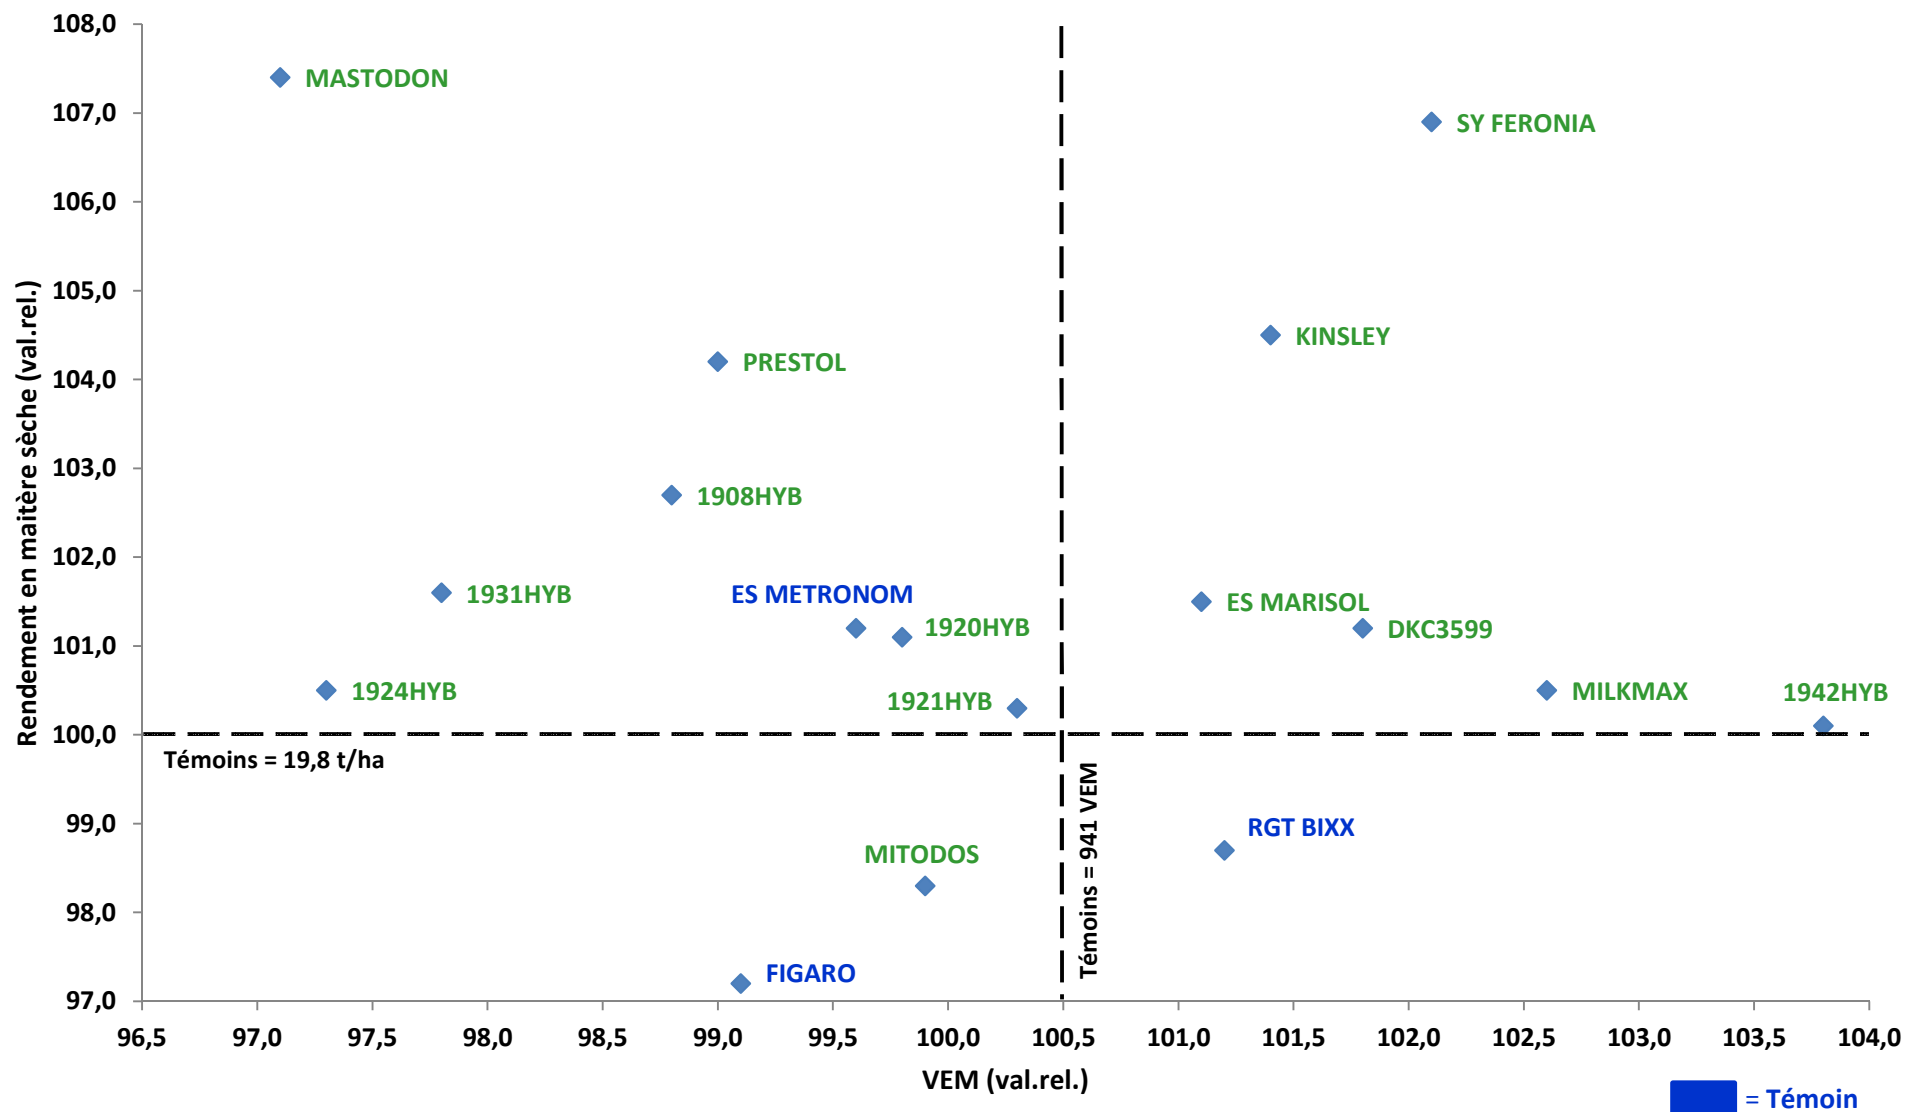

CIPF - Réseau Probatoire 2019

Mais fourrage demi-précoce (230 < FAO < 250)

CIPF - Réseau Probatoire 2019

Maïs fourrage demi-tardif à tardif (FAO > 250)