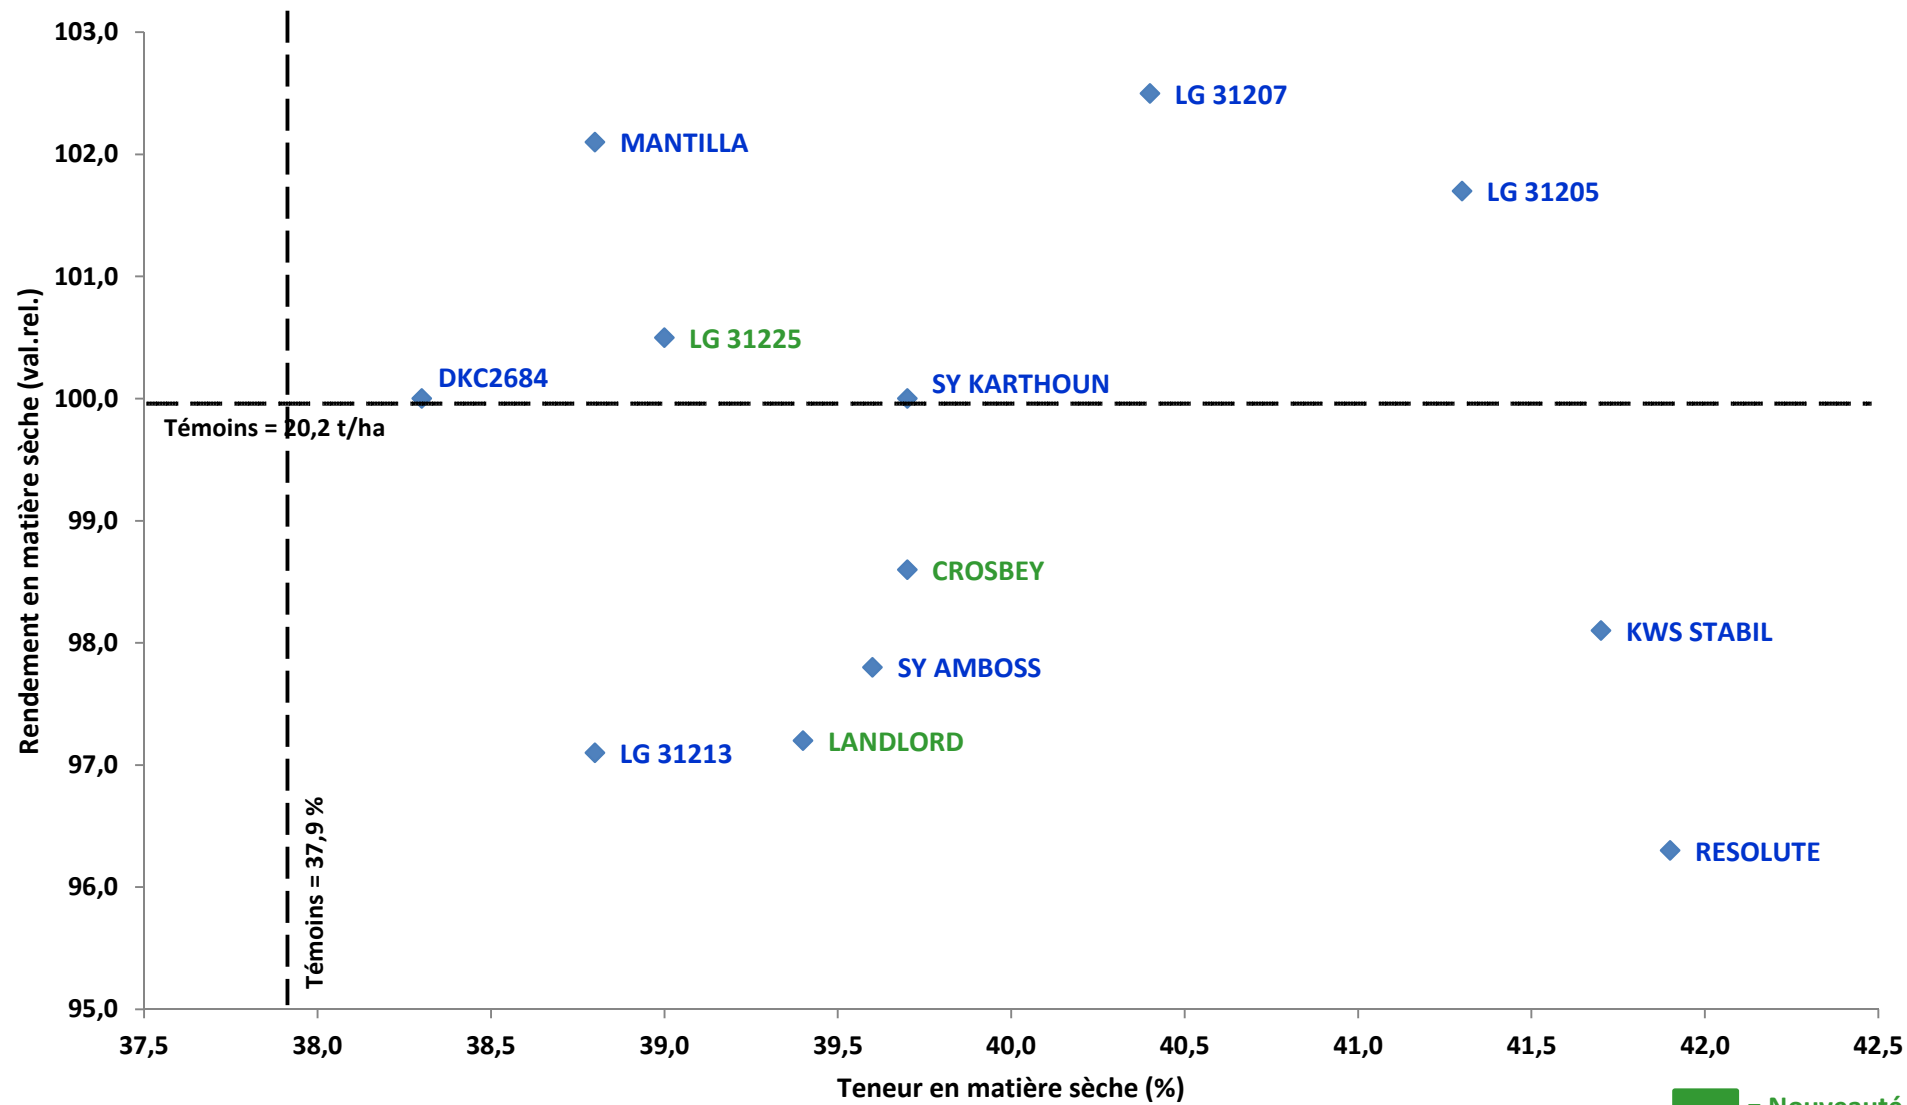

# VARMABEL - Réseau Sud sillon Sambre & Meuse 2019

## Maïs fourrage très précoce (FAO < 200)

## Maïs fourrage précoce (200 < FAO < 230)