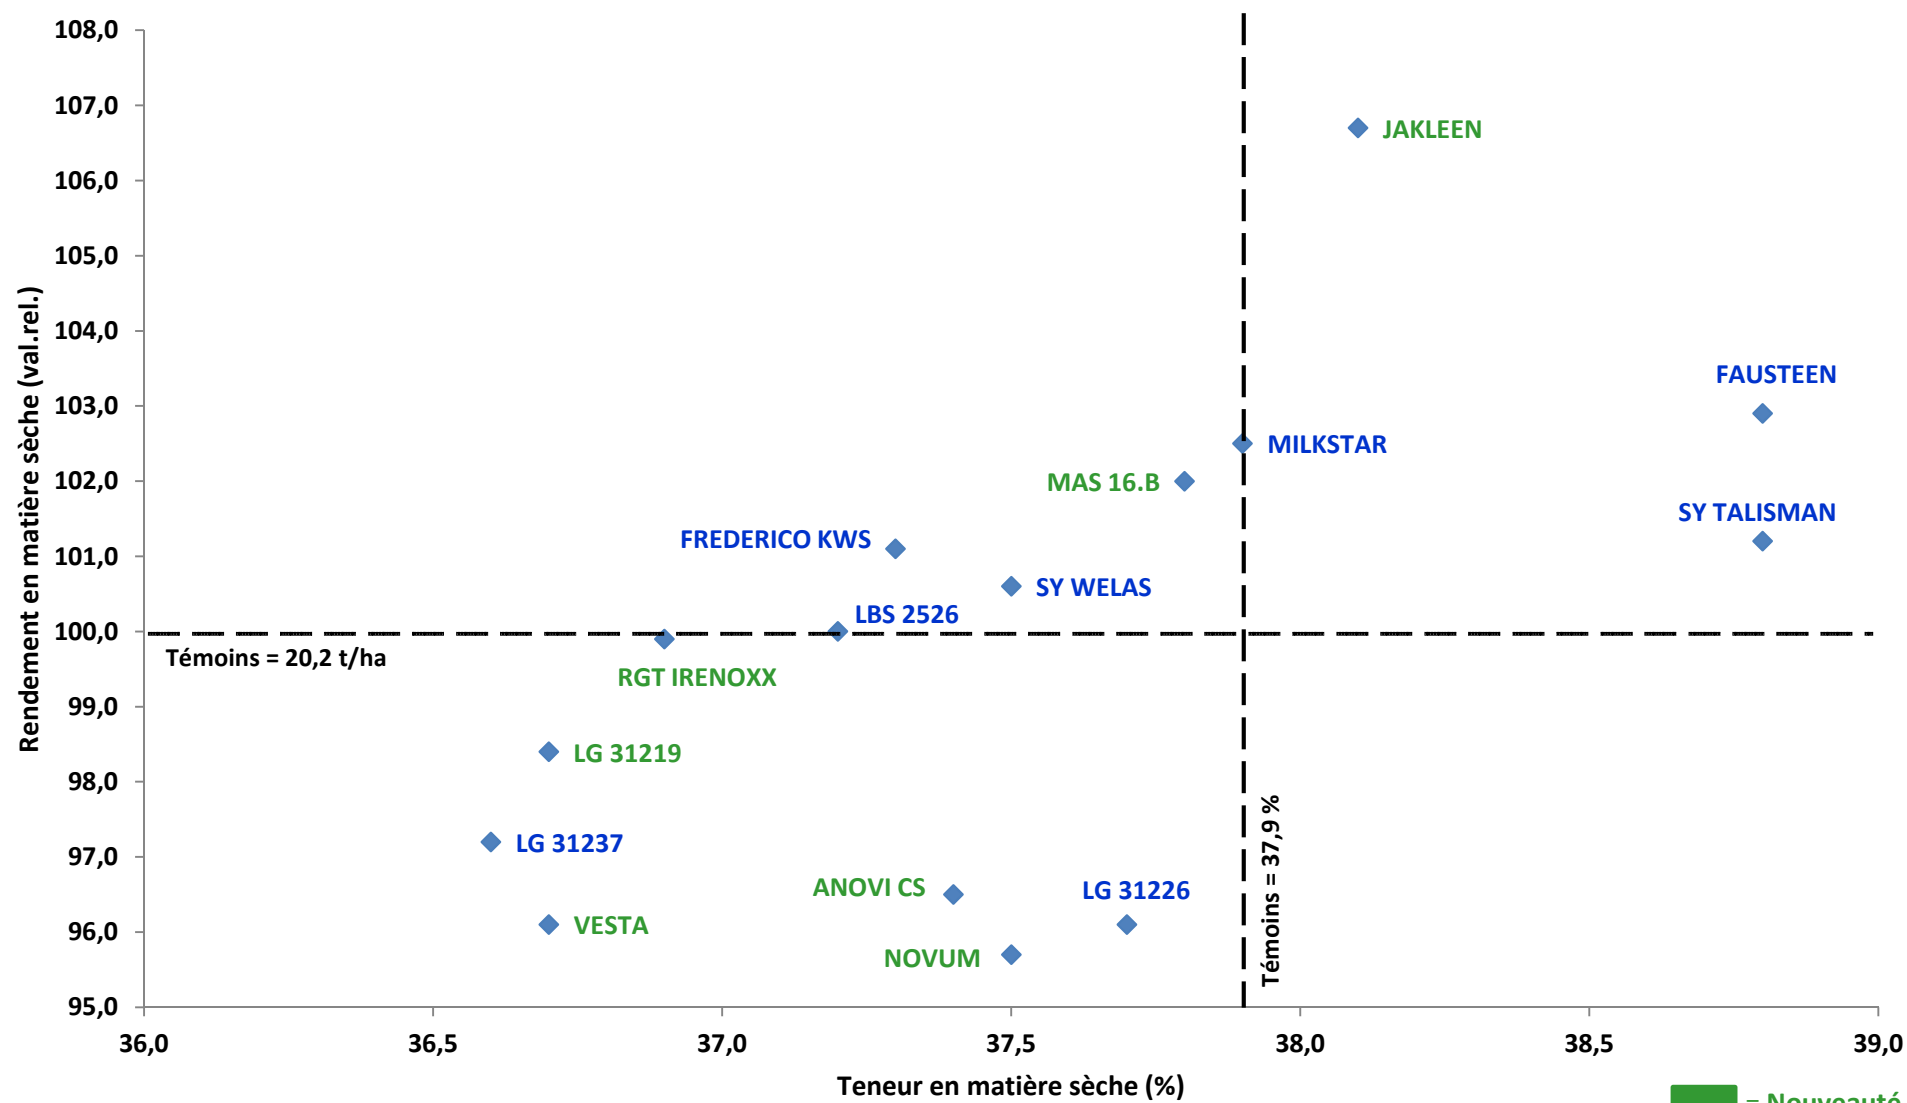

# VARMABEL - Réseau Sud sillon Sambre & Meuse 2019

## Maïs fourrage très précoce (FAO < 200)

## Maïs fourrage précoce (200 < FAO < 230)