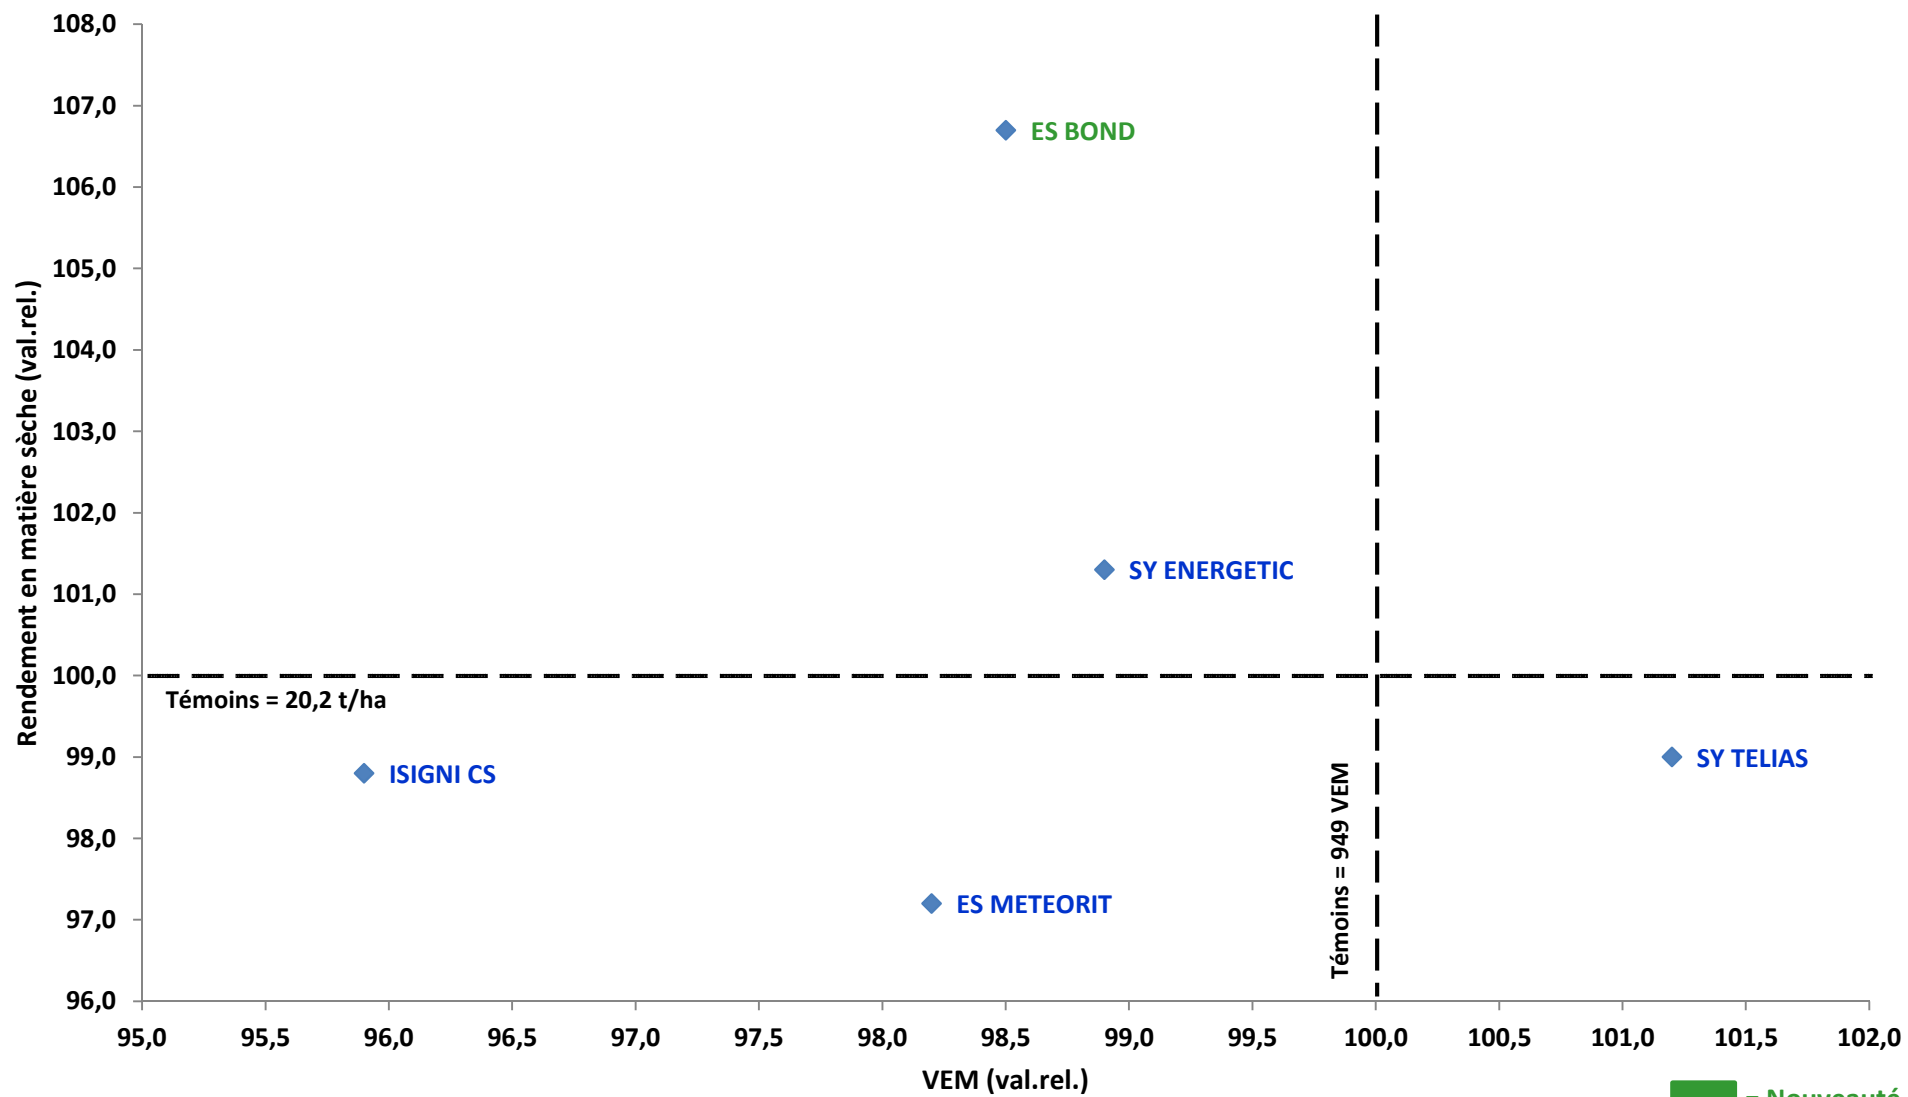

VARMABEL - Réseau Sud sillon Sambre & Meuse 2019

Maïs fourrage demi-précoce (FAO > 230)

= Nouveauté