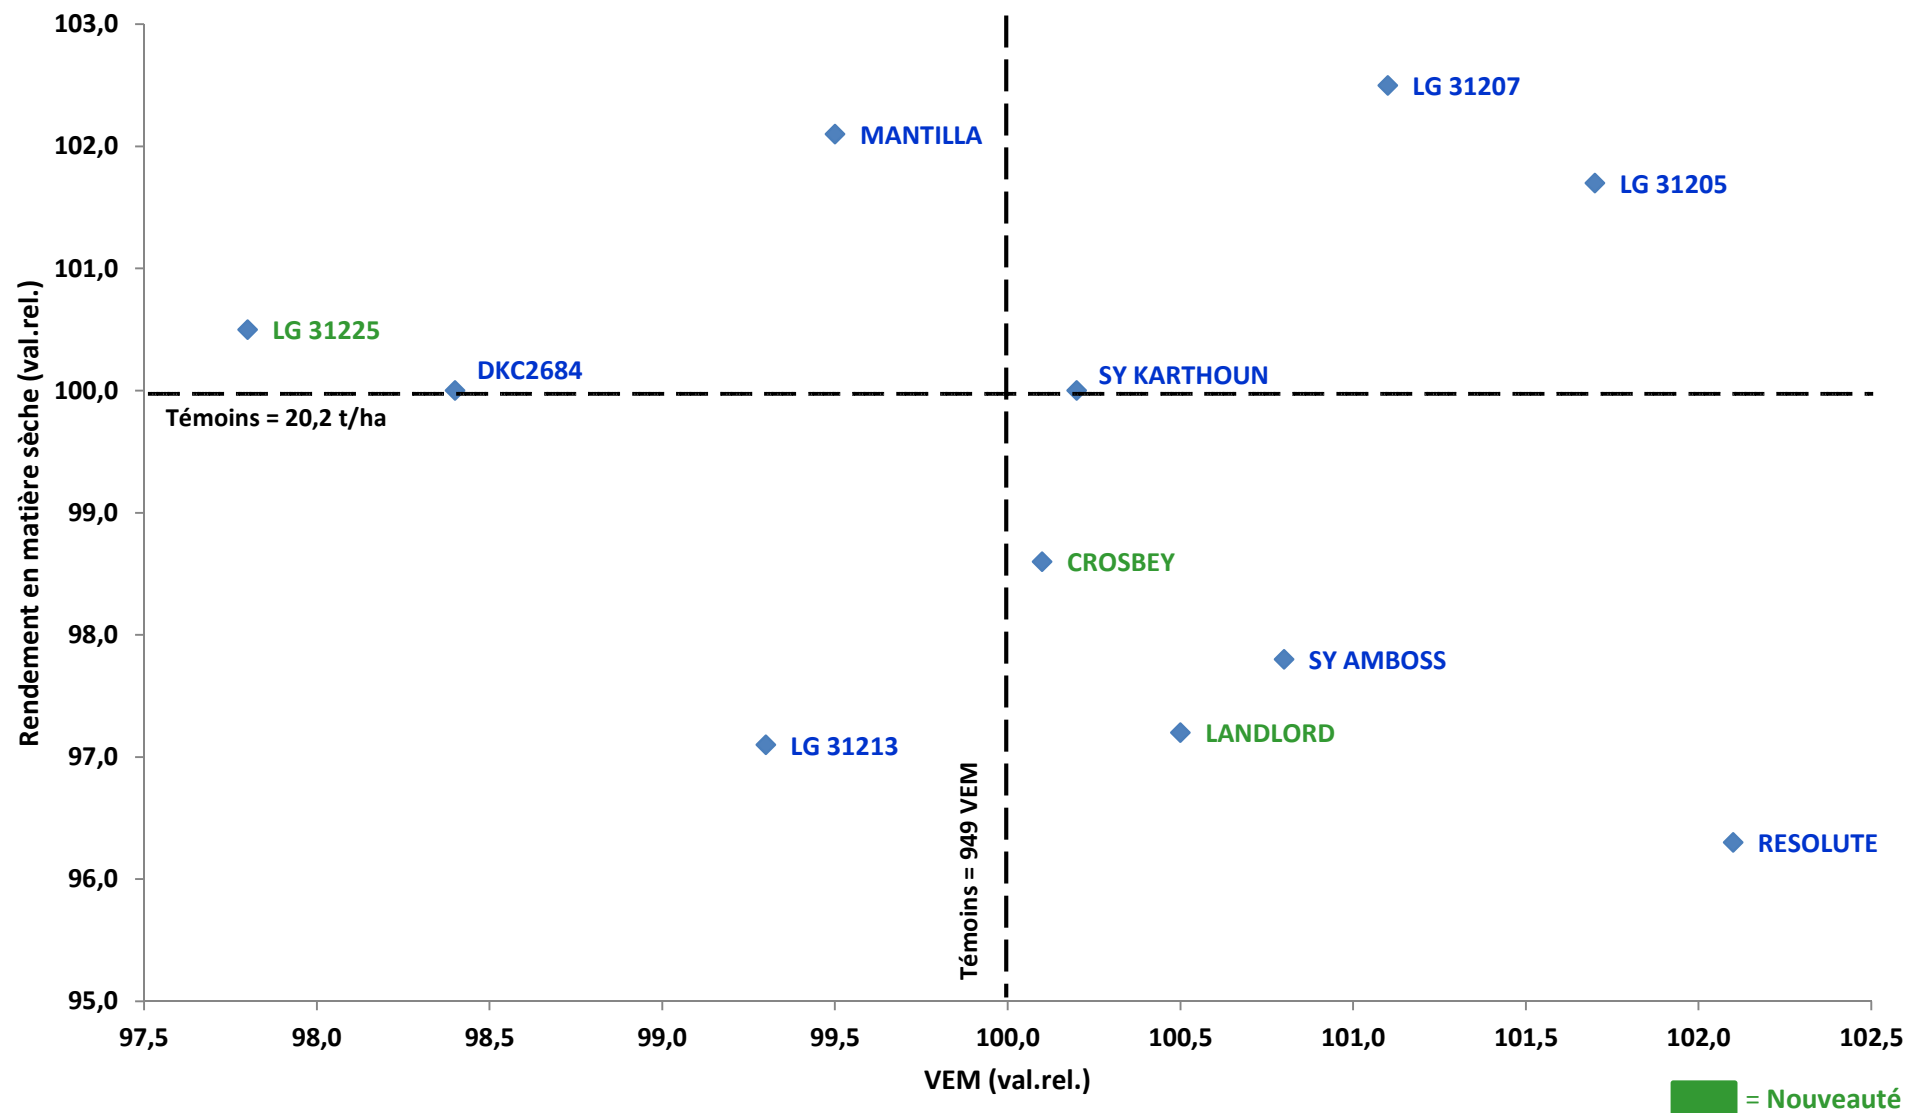

# VARMABEL - Réseau Sud sillon Sambre & Meuse 2019

## Maïs fourrage très précoce (FAO < 200)

## Maïs fourrage précoce (200 < FAO < 230)