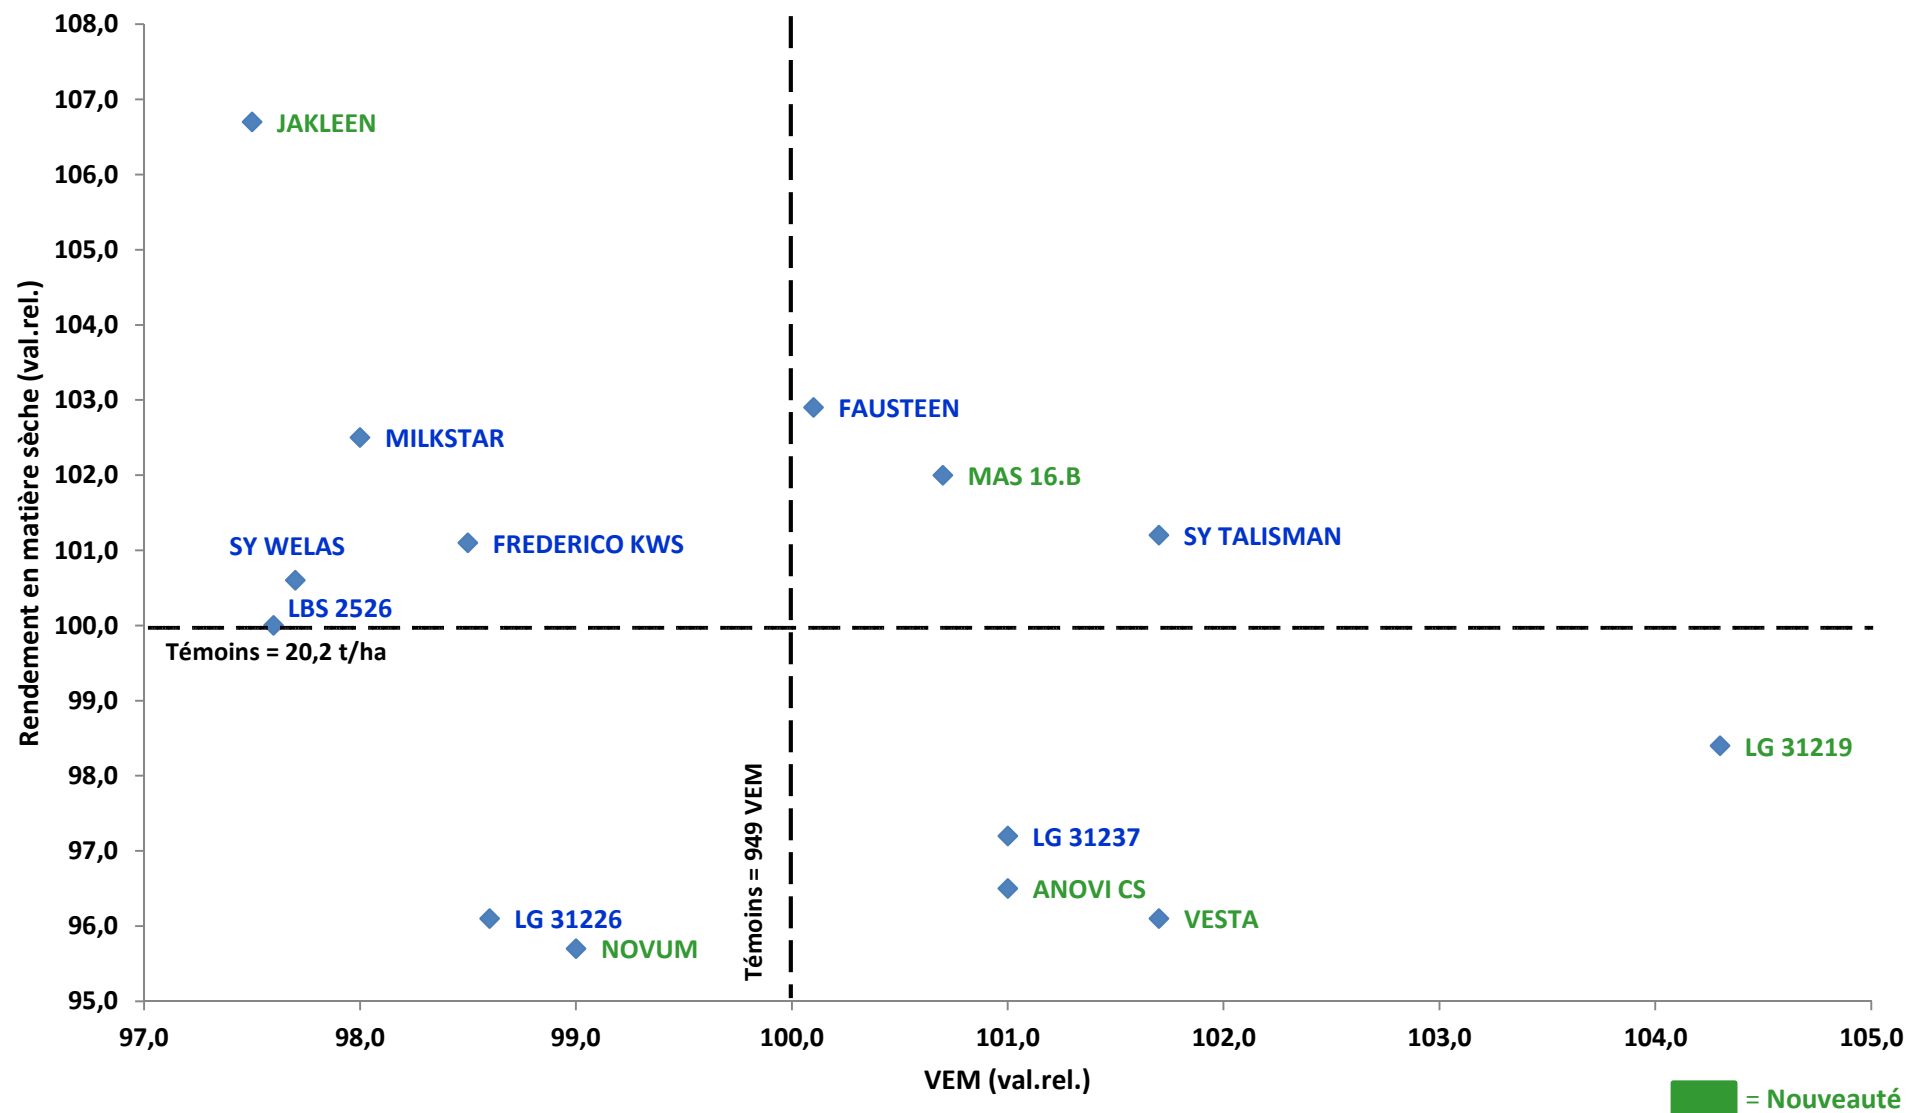

# VARMABEL - Réseau Sud sillon Sambre & Meuse 2019

## Maïs fourrage très précoce (FAO < 200)

## Maïs fourrage précoce (200 < FAO < 230)