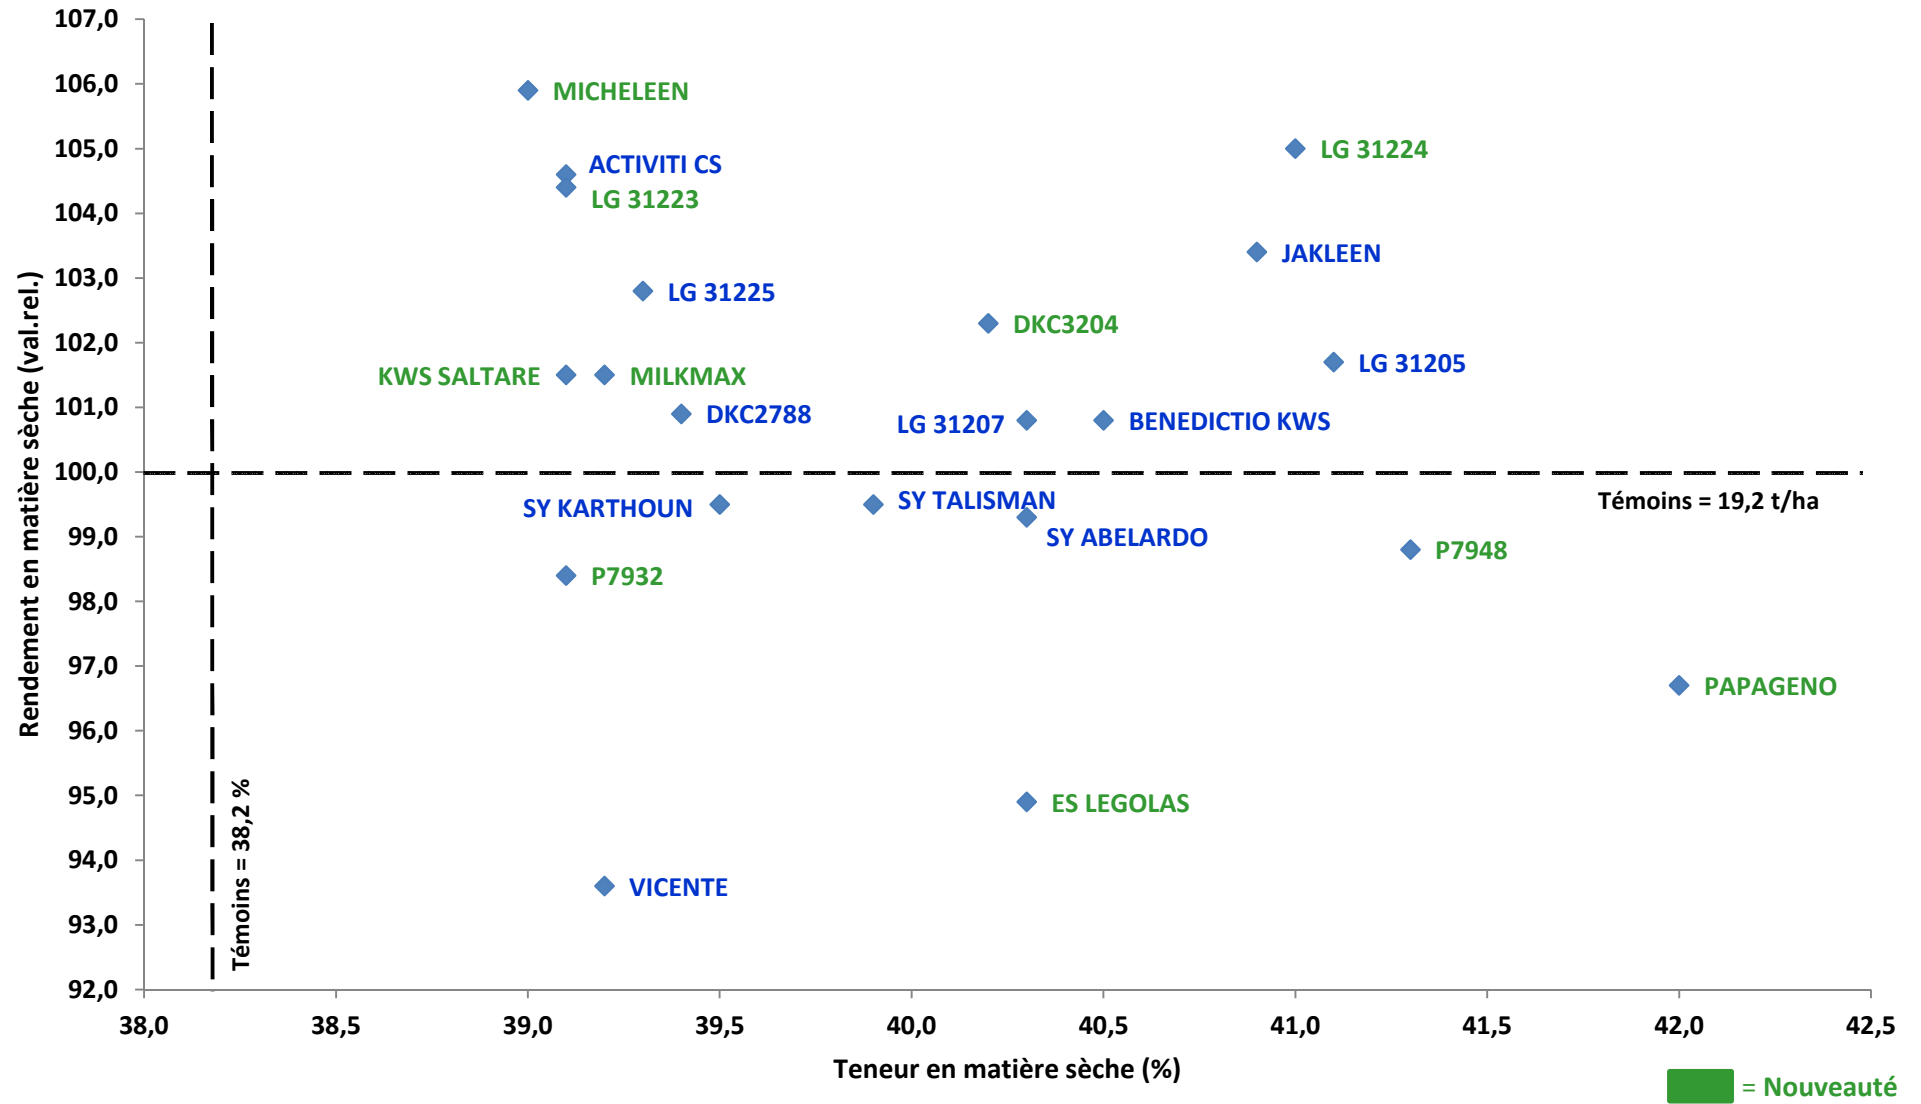

VARMABEL - Réseau de Base 2020

Maïs fourrage très précoce (FAO < 200)

VARMABEL - Réseau de Base 2020

Maïs fourrage précoce (200 < FAO < 230)