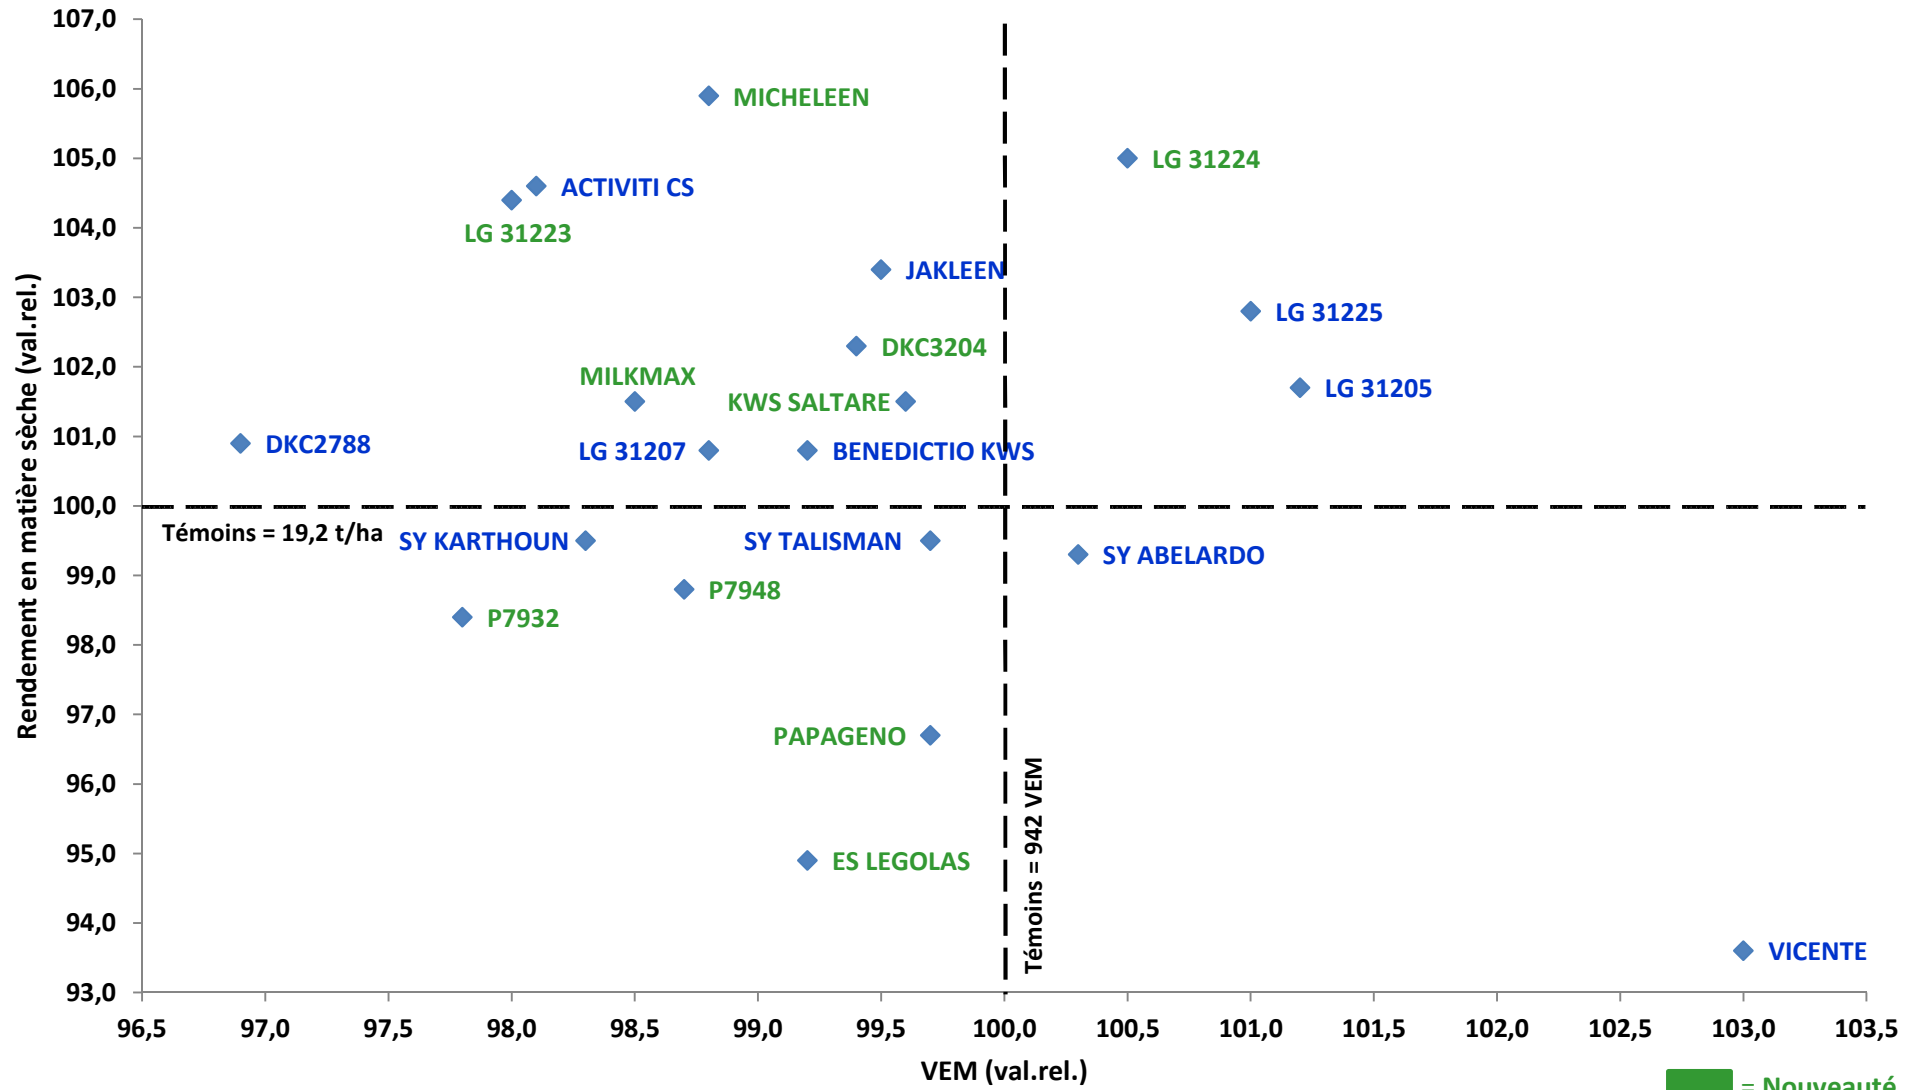

## VARMABEL - Réseau de Base 2020

### Maïs fourrage très précoce (FAO < 200)

## Maïs fourrage précoce (200 < FAO < 230)