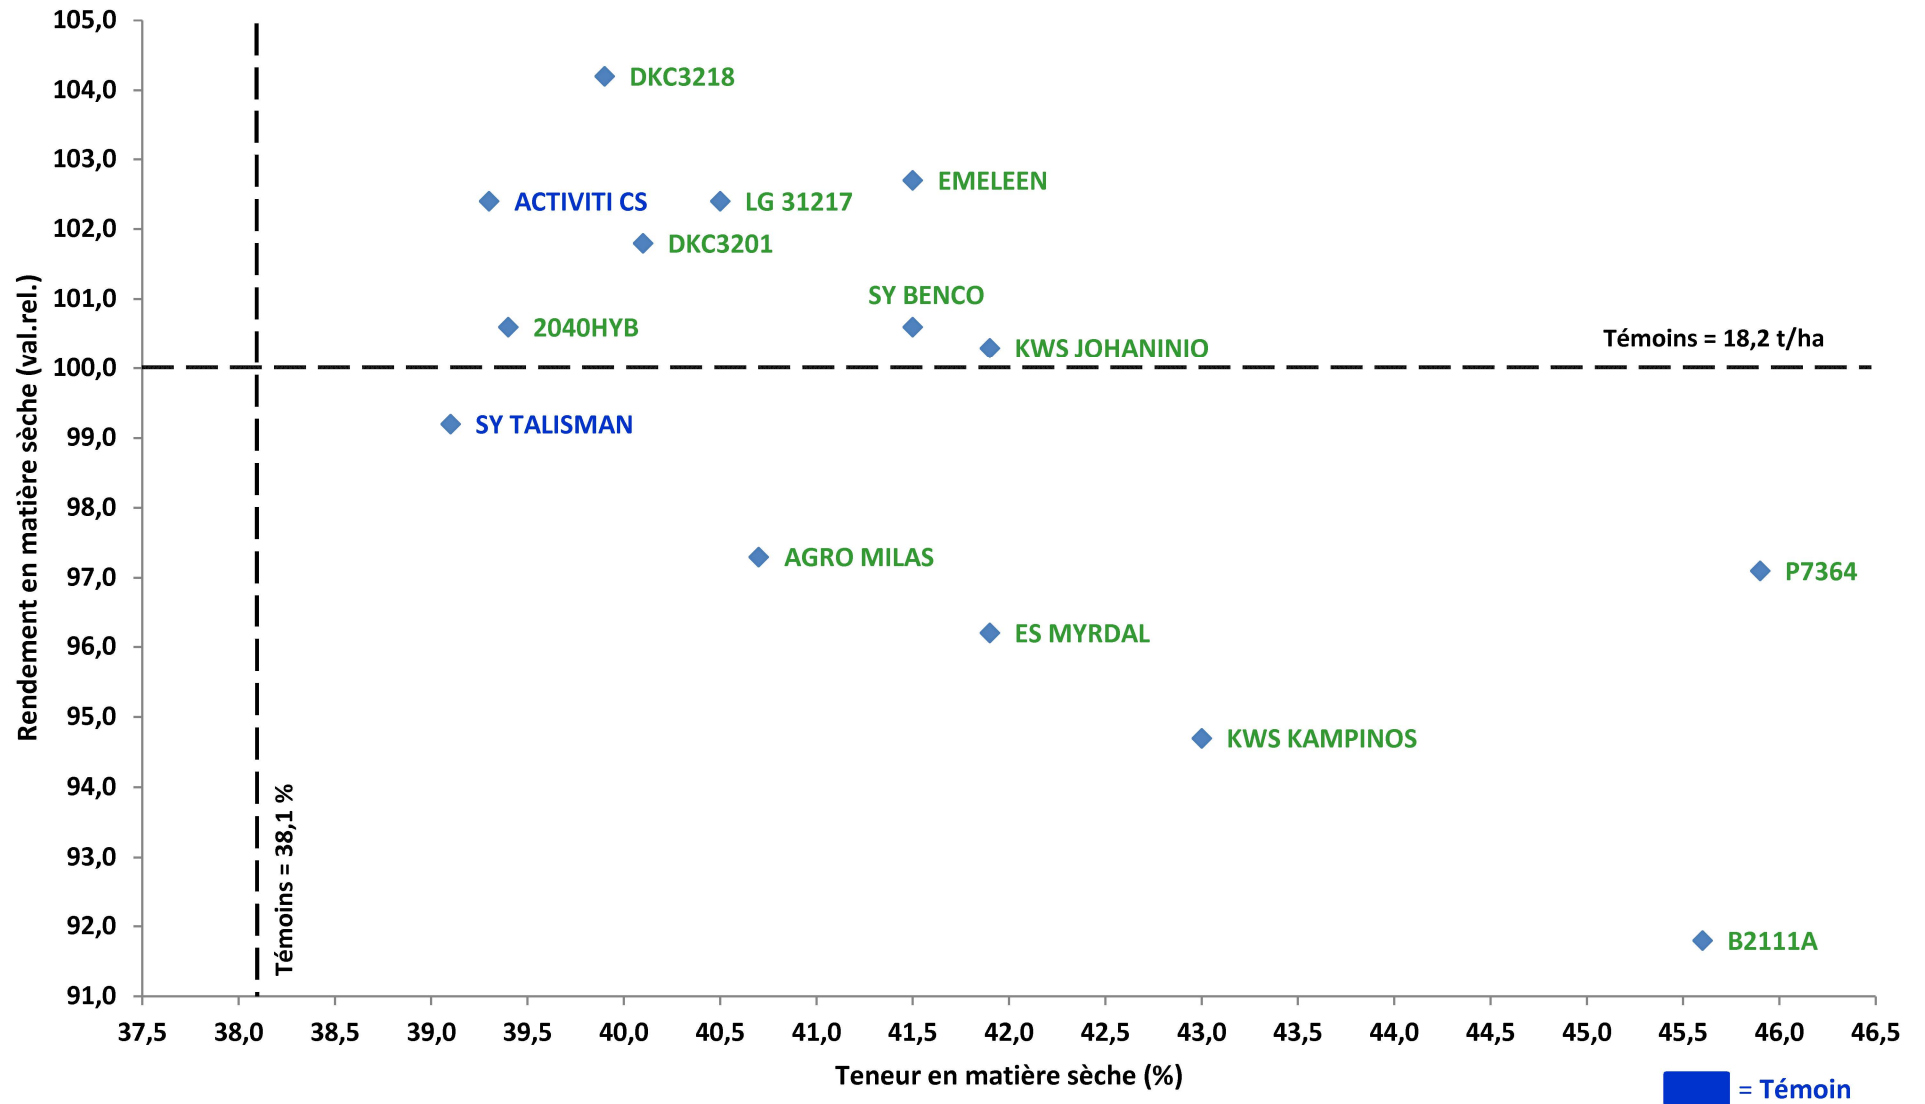

CIPF - Réseau Probatoire 2020

Maïs fourrage très précoce (FAO < 200)

CIPF - Réseau Probatoire 2020

Maïs fourrage précoce (200 < FAO < 230)