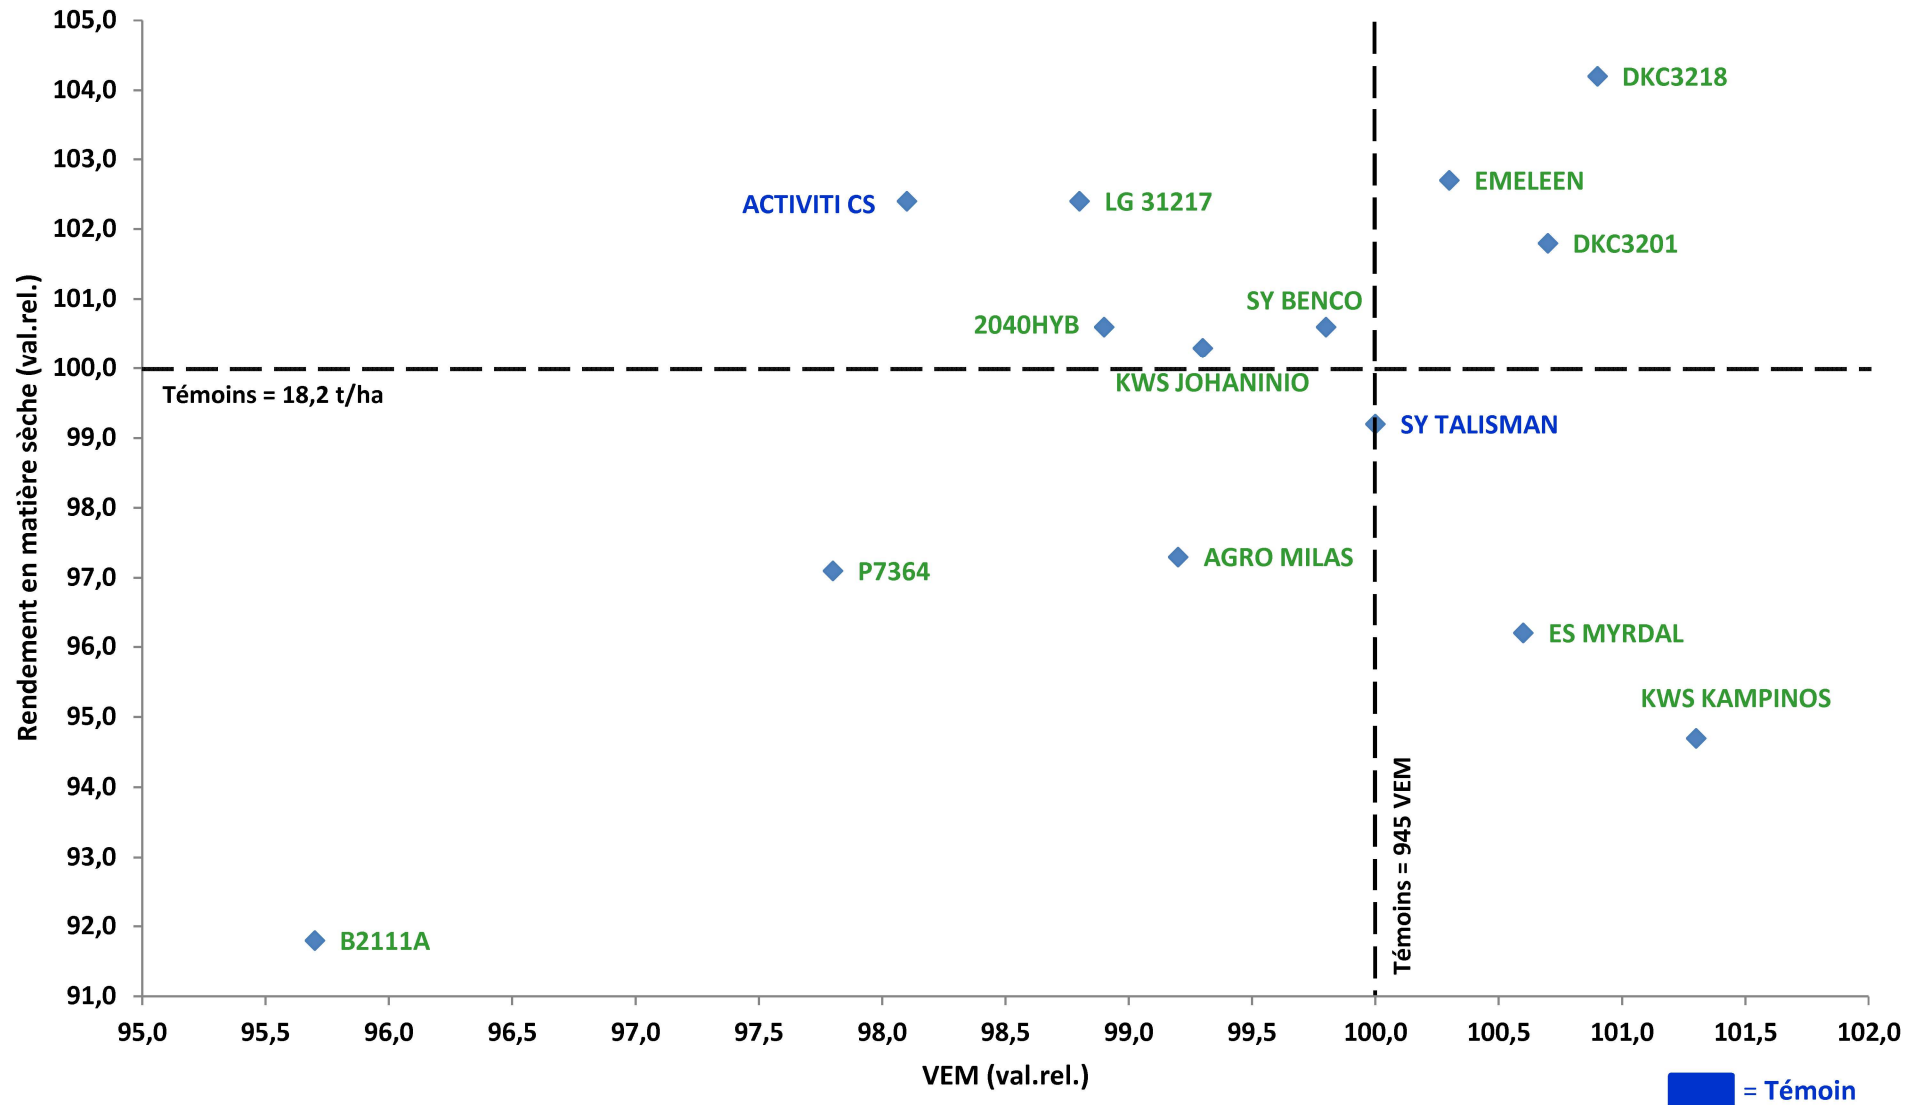

CIPF - Réseau Probatoire 2020

Maïs fourrage très précoce (FAO < 200)

CIPF - Réseau Probatoire 2020

Maïs fourrage précoce (200 < FAO < 230)