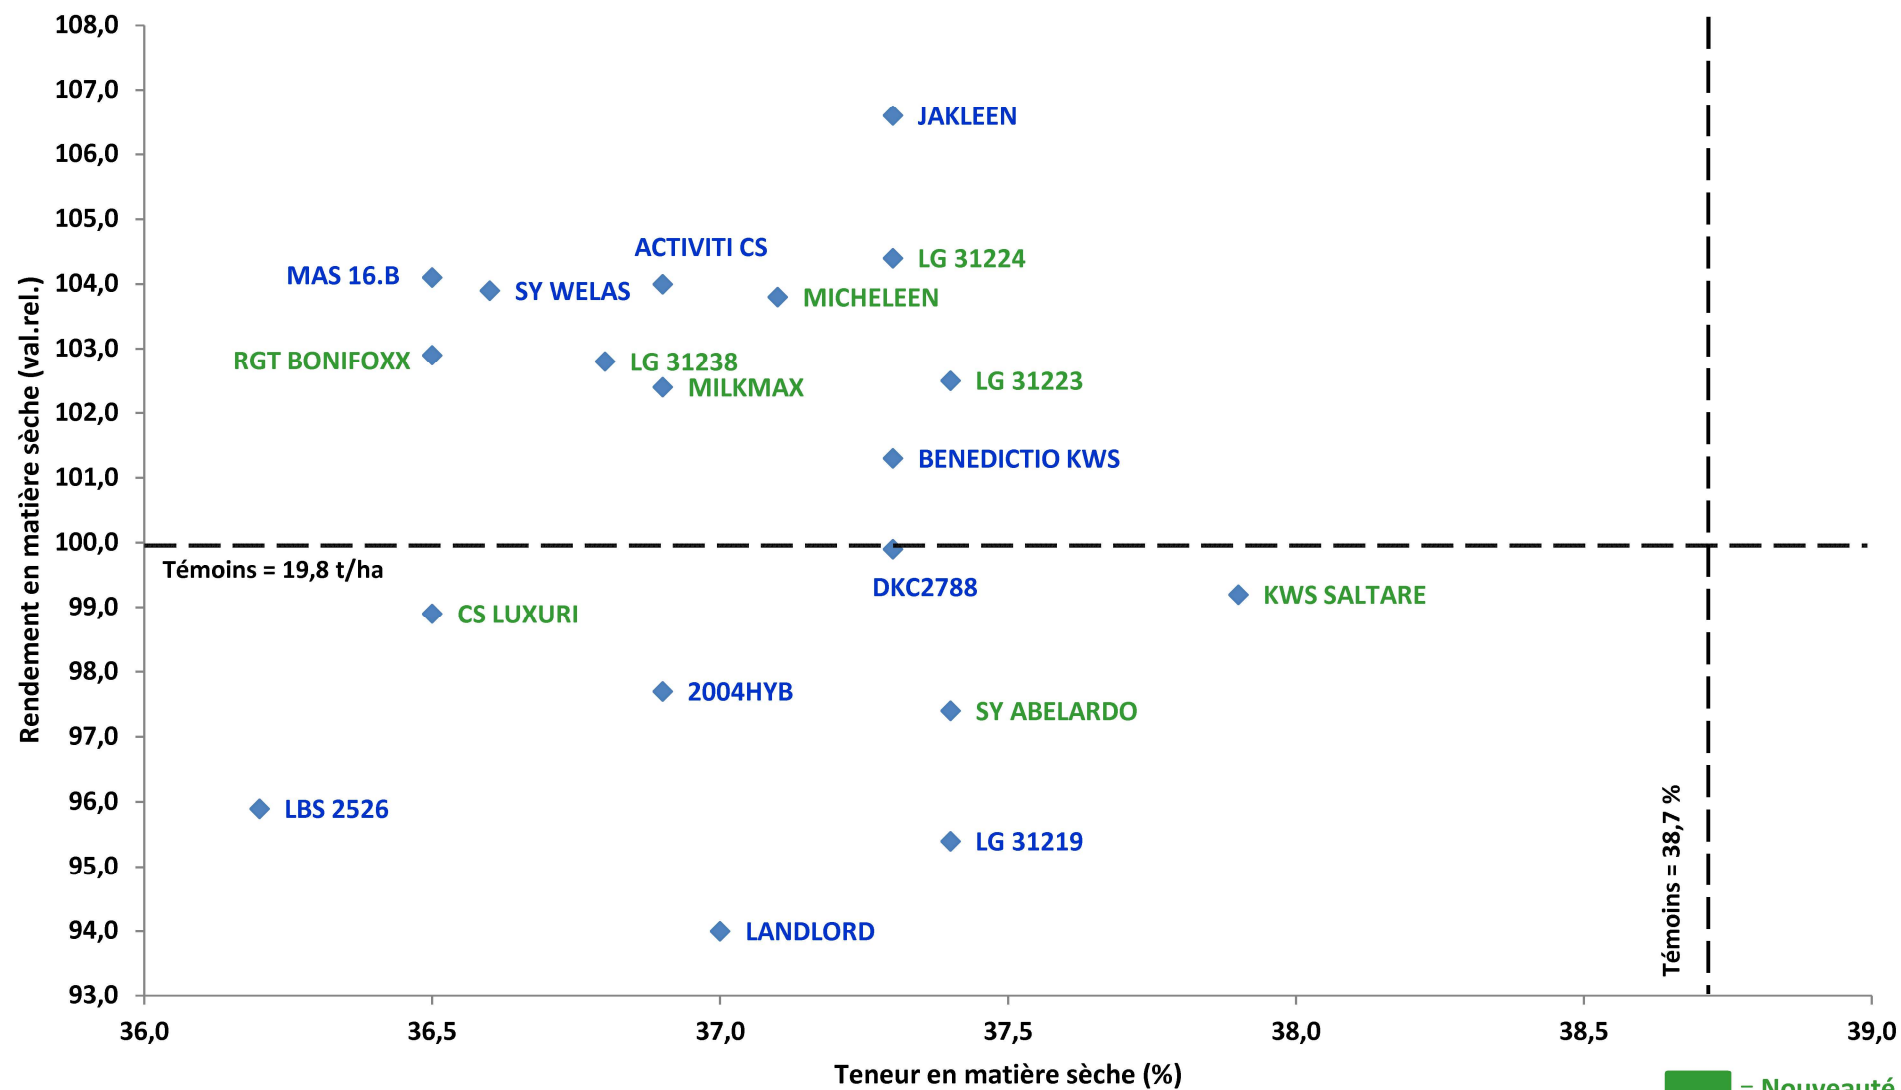

VARMABEL - Réseau Sud sillon Sambre & Meuse 2020

Maïs fourrage très précoce (FAO < 200)

VARMABEL - Réseau Sud sillon Sambre & Meuse 2020

Maïs fourrage précoce (200 < FAO < 230)

VARMABEL - Réseau Sud sillon Sambre & Meuse 2020

Maïs fourrage demi-précoce (FAO > 230)