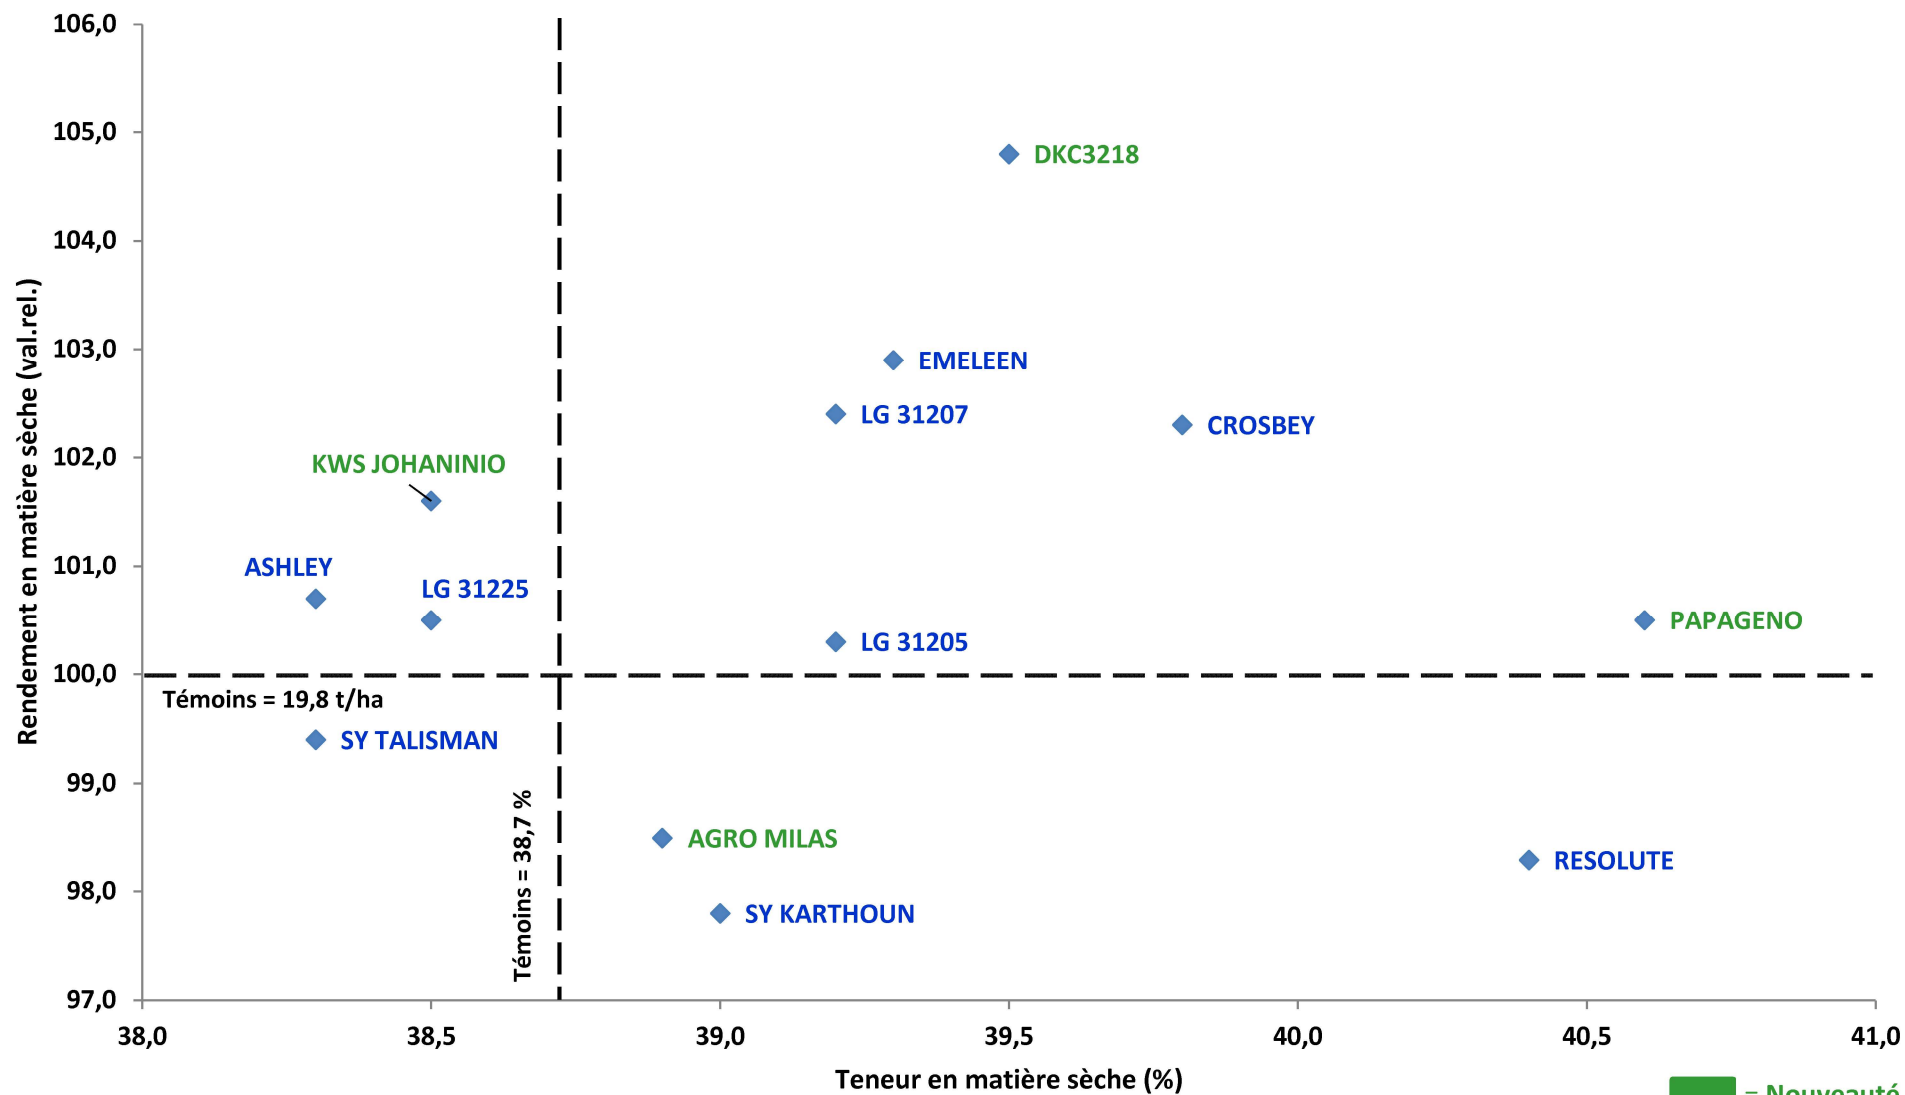

VARMABEL - Réseau Sud sillon Sambre & Meuse 2020

Maïs fourrage très précoce (FAO < 200)

VARMABEL - Réseau Sud sillon Sambre & Meuse 2020

Maïs fourrage précoce (200 < FAO < 230)

VARMABEL - Réseau Sud sillon Sambre & Meuse 2020

Maïs fourrage demi-précoce (FAO > 230)