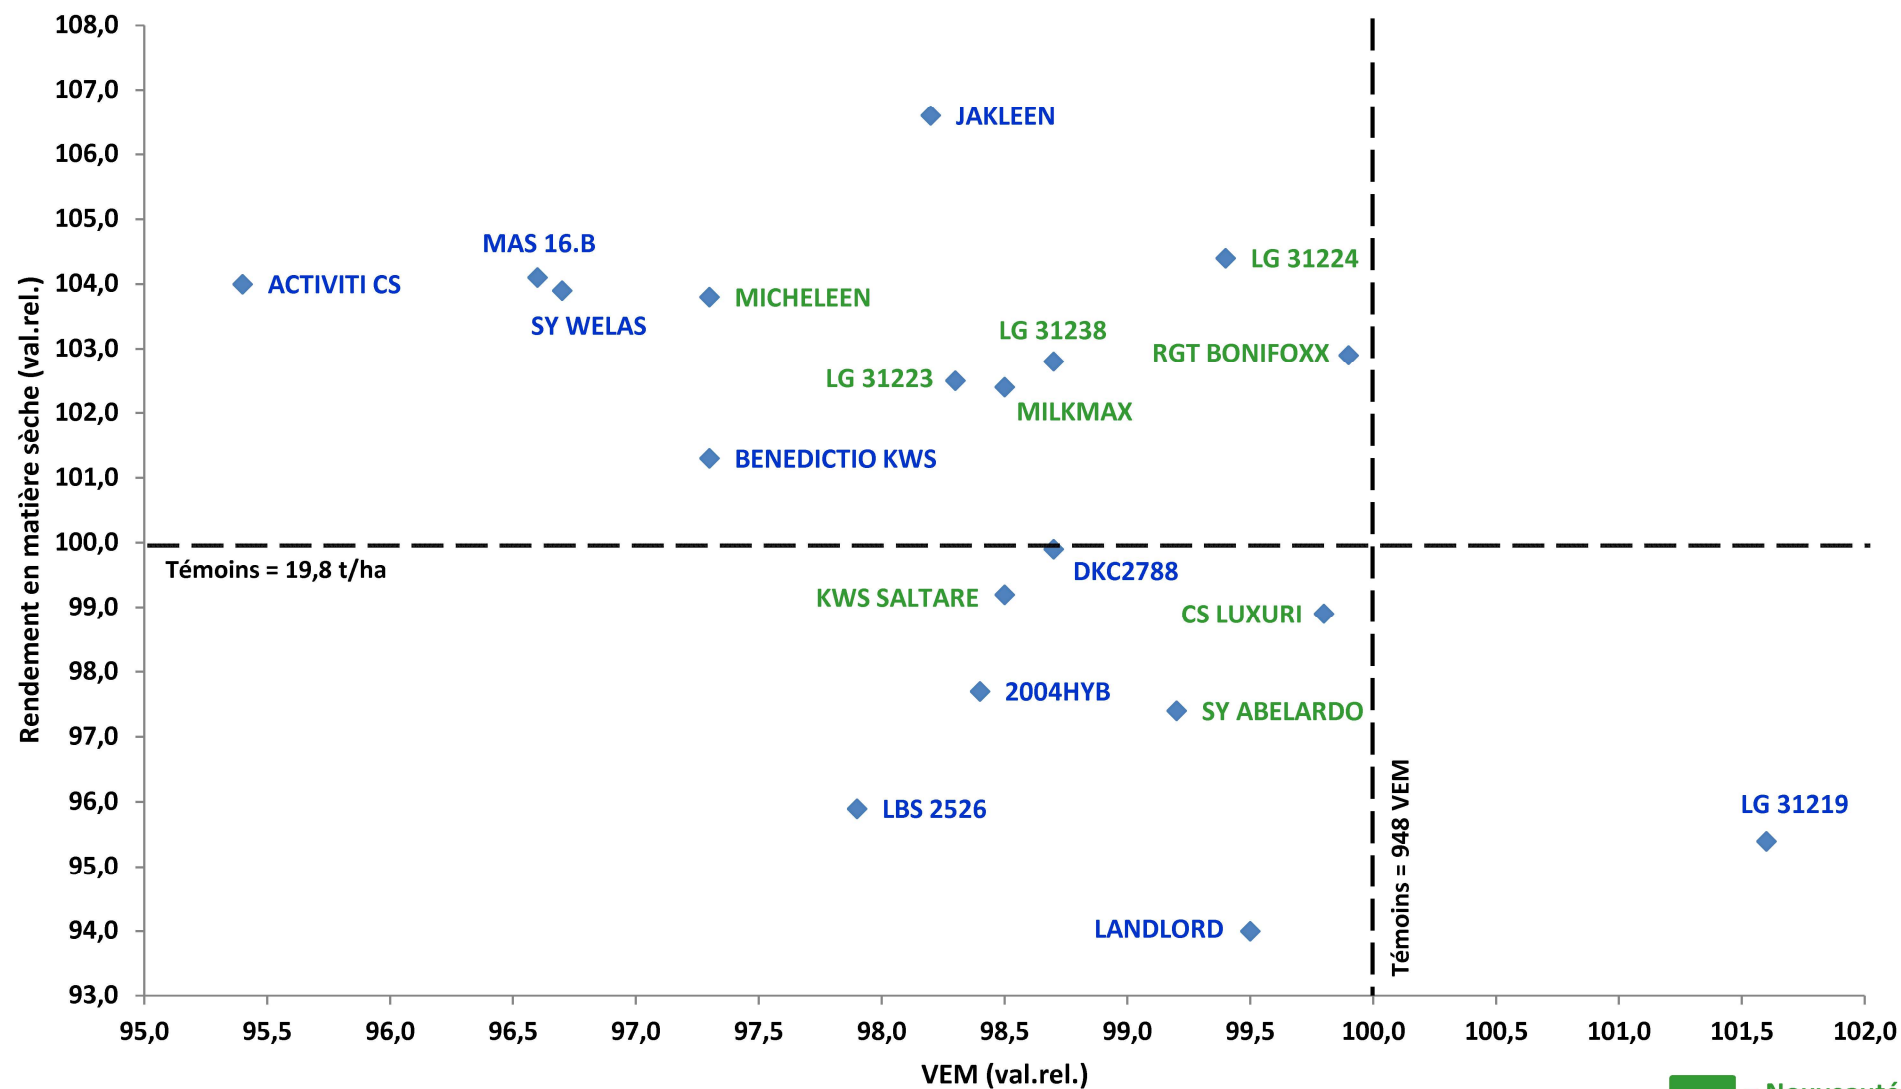

VARMABEL - Réseau Sud sillon Sambre & Meuse 2020

Maïs fourrage très précoce (FAO < 200)

VARMABEL - Réseau Sud sillon Sambre & Meuse 2020

Maïs fourrage précoce (200 < FAO < 230)

■ = Nouveauté

VARMABEL - Réseau Sud sillon Sambre & Meuse 2020

Maïs fourrage demi-précoce (FAO > 230)