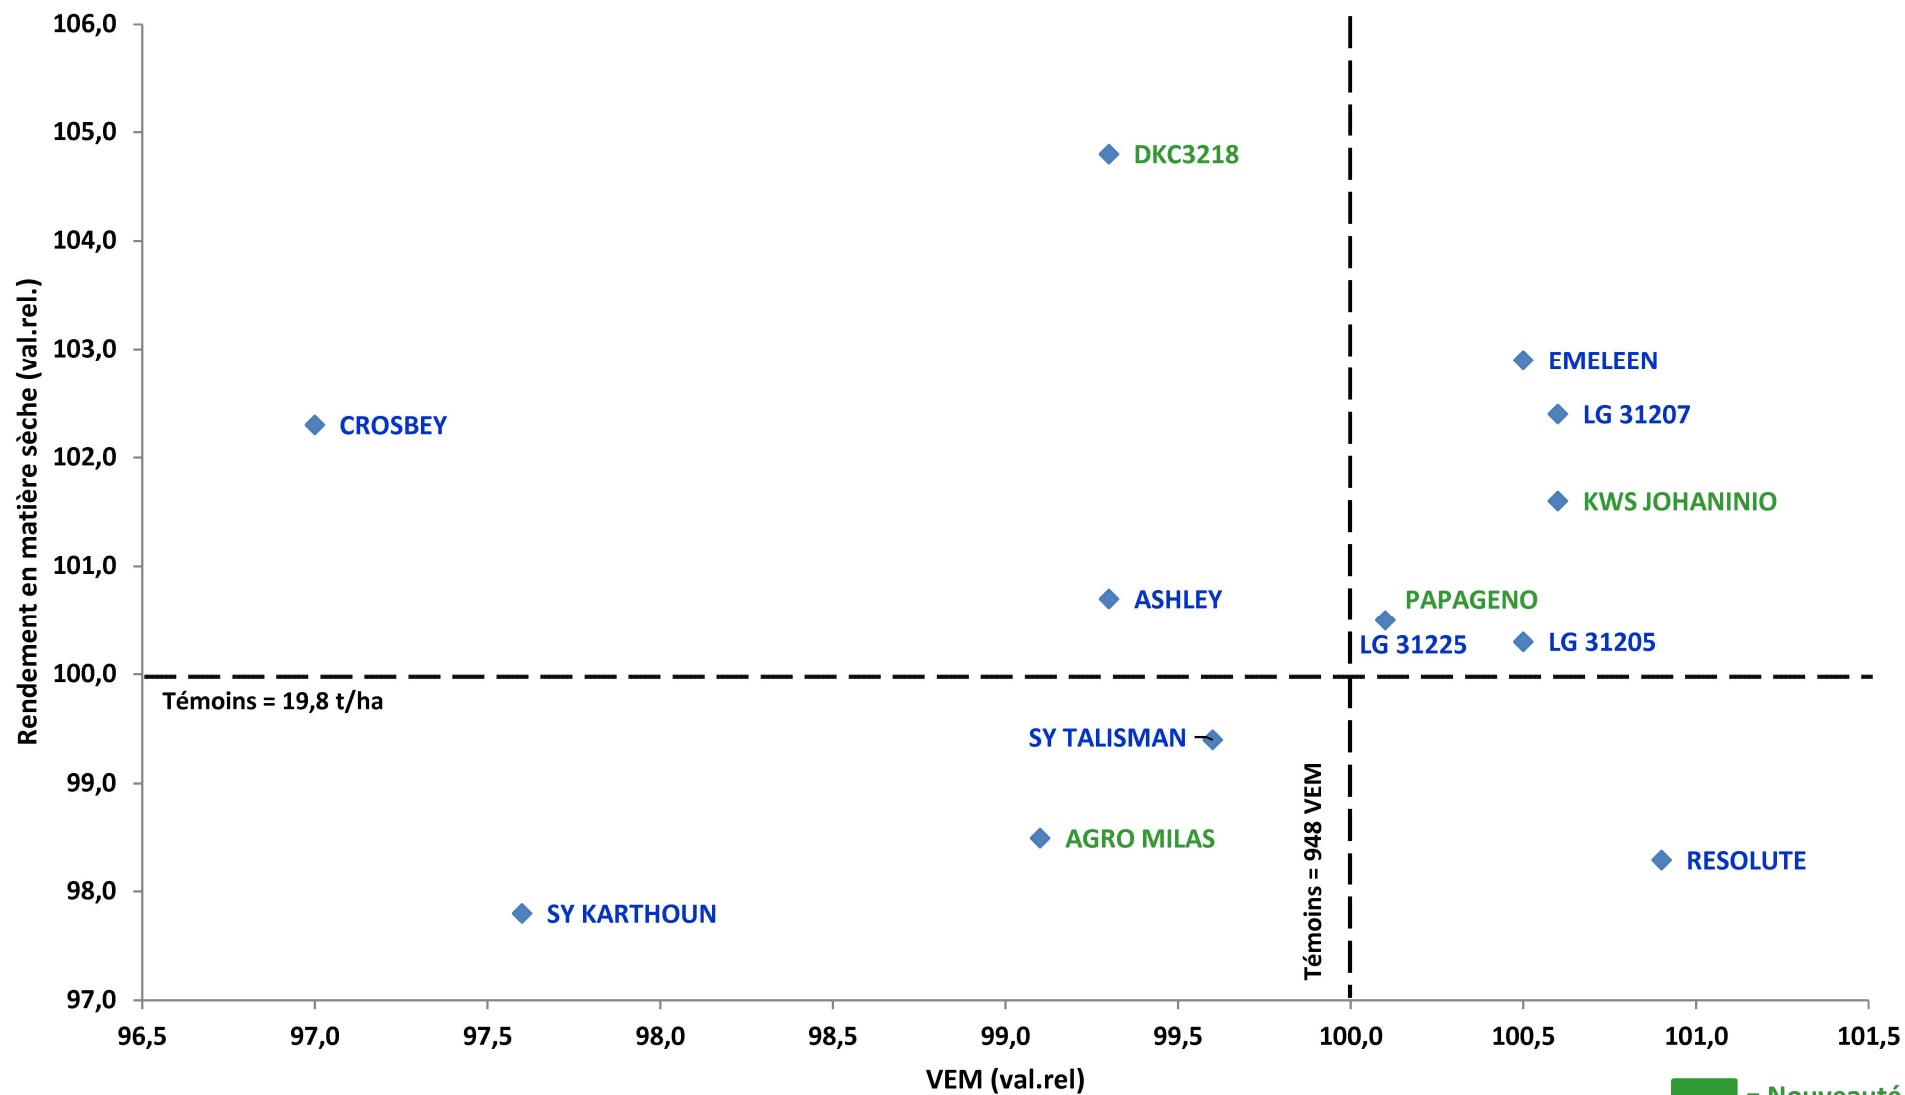

VARMABEL - Réseau Sud sillon Sambre & Meuse 2020

Maïs fourrage très précoce (FAO < 200)

VARMABEL - Réseau Sud sillon Sambre & Meuse 2020

Maïs fourrage précoce (200 < FAO < 230)

■ = Nouveauté

VARMABEL - Réseau Sud sillon Sambre & Meuse 2020

Maïs fourrage demi-précoce (FAO > 230)